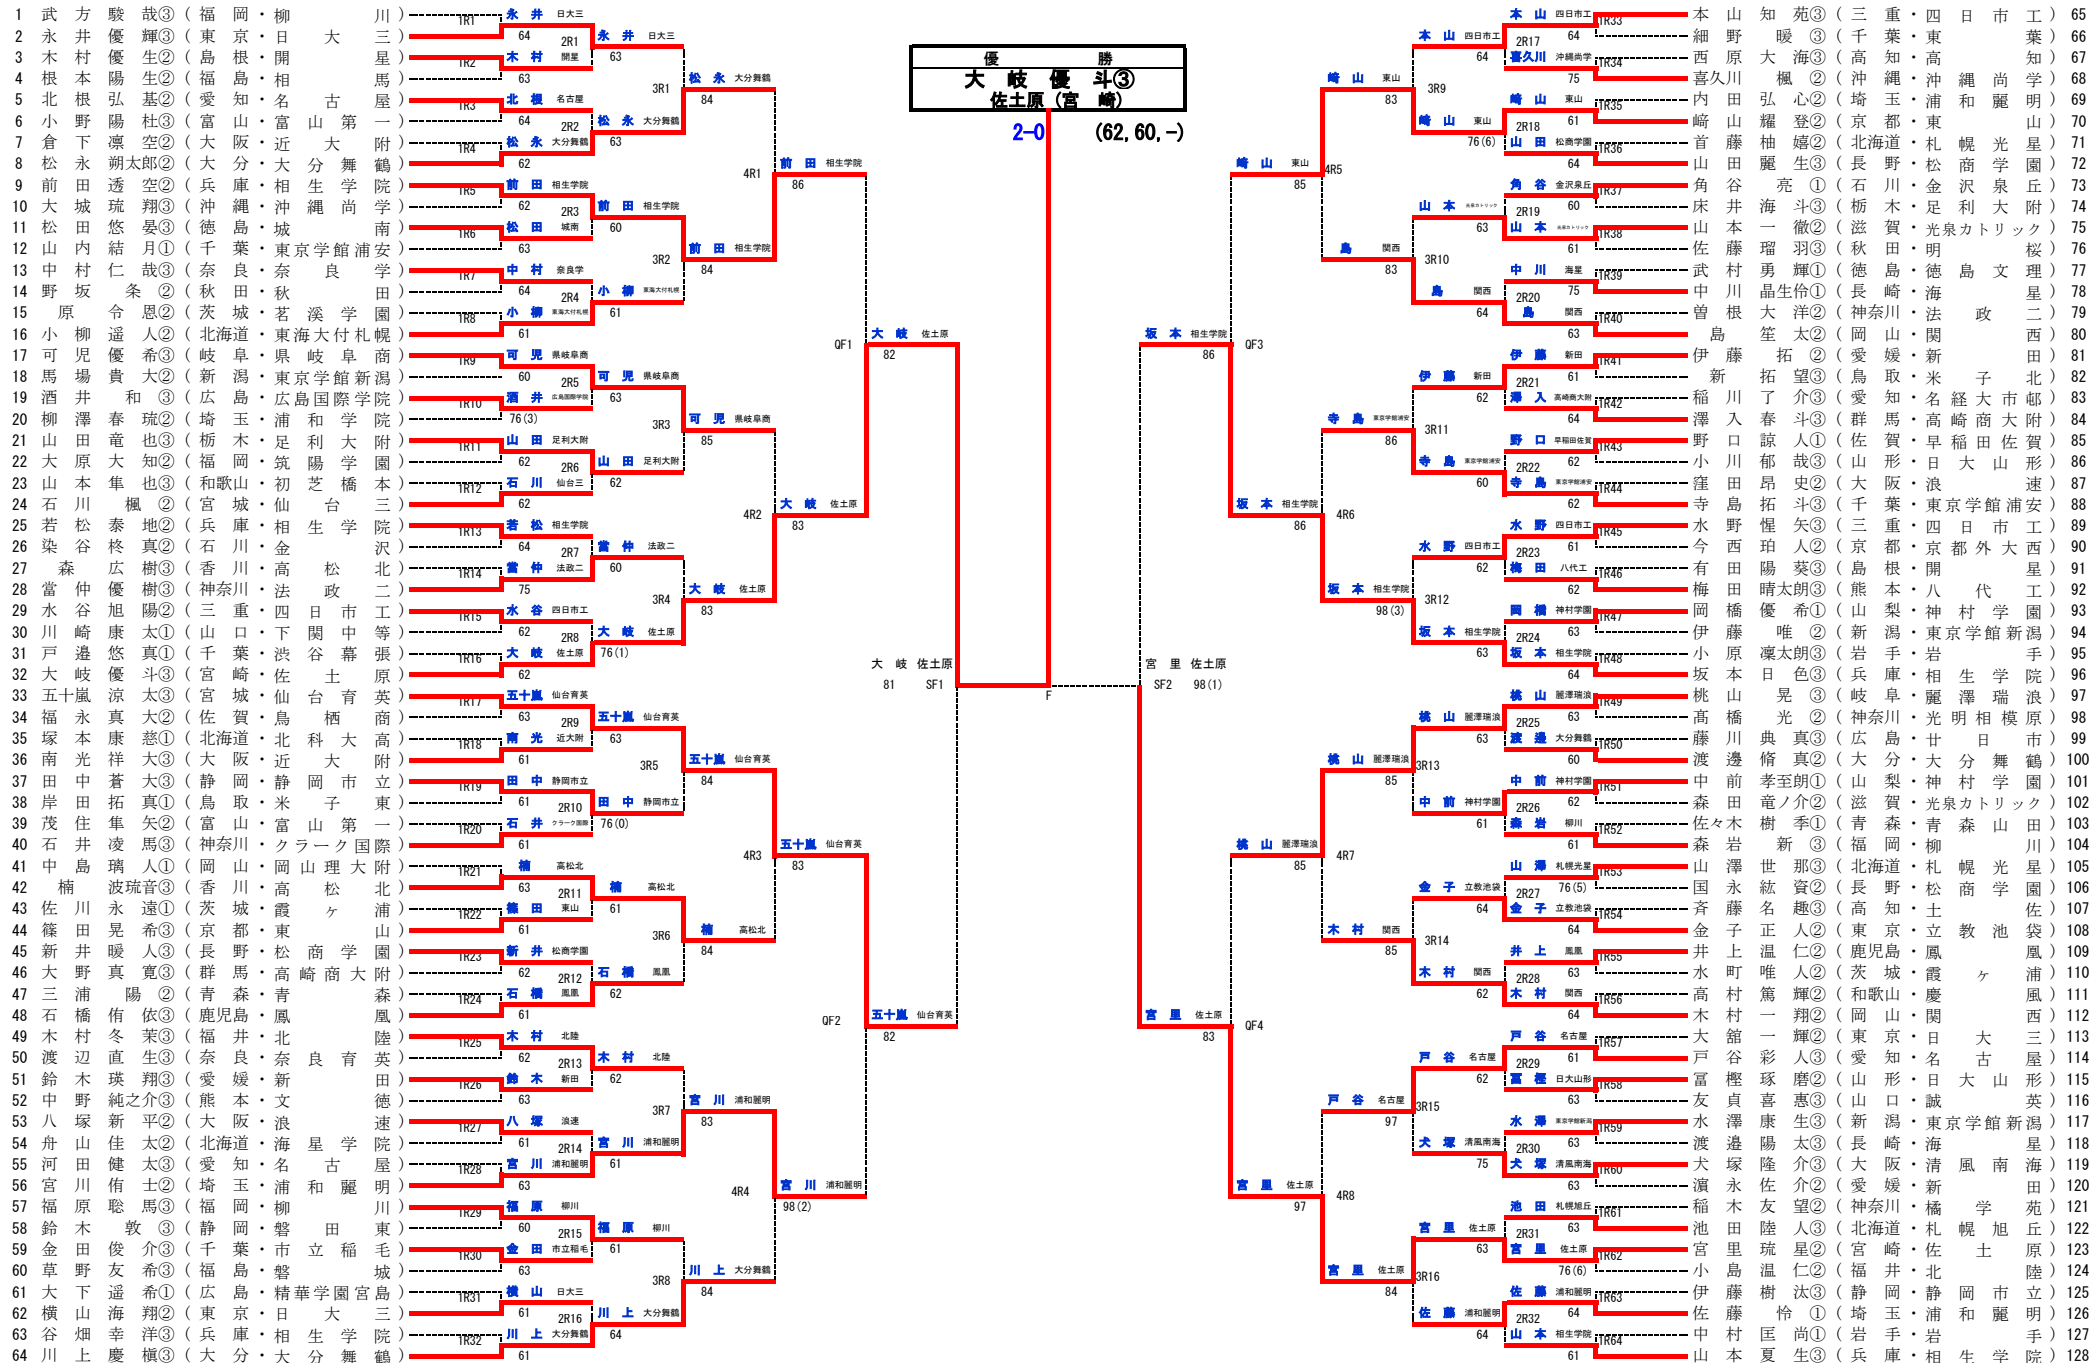

令和5年度全国高等学校総合体育大会テニス競技
第113回全国高等学校テニス選手権大会

男子シングルス

令和5年度全国高等学校総合体育大会テニス競技
第113回全国高等学校テニス選手権大会

■ 女子シングルス

1 南風音② (長野・松商学園) 2 矢野ひまり① (和歌山・慶風) 3 平沼実歩③ (岩手・盛岡第二) 4 石田紗矢② (石川・金沢第二) 5 辻さくら② (石分・福徳) 6 加藤那菜② (島根・吉賀) 7 平安愛実② (栃木・星の社) 8 新高日濱莉③ (三重・重四日市) 9 名倉万稀① (愛知・明和) 10 松岡菜里② (福岡・筑陽学園) 11 中南海歩夢② (徳島・徳島) 12 伊東磨希② (東京・早稲田実業) 13 小林杏里紗③ (群馬・市立太田) 14 春山のぞみ① (群馬・米子) 15 阿部咲楽③ (山形・寒河江) 16 千葉原陽結乃② (大阪・大商学) 17 北原暖乃② (徳島・城南) 18 西森暖乃② (徳島・城南) 19 上田島梨帆① (福岡・折尾愛真) 20 上田晴菜② (富山・富山第一) 21 江馬心美② (京都・京都外大西) 22 二宮杏奈③ (静岡・浜松市立) 23 飛宮杏奈③ (宮崎・宮崎) 24 上方瑞咲① (山口・野田学園) 25 成田百れ那② (愛知・名経大市邨) 26 石井野々① (北海道・北旭) 27 石井絢② (埼玉・浦和麗明) 28 大井川鈴奈① (兵庫・松陰兵庫) 29 石井颯② (新潟・新潟第一) 30 竹内悠湊① (茨城・東洋大牛久) 31 佐々木実夕③ (秋田・秋田) 32 岡村那那③ (鹿児島・鳳凰) 33 水口由貴② (沖縄・沖縄尚学) 34 木下花穂② (静岡・浜松市立) 35 前田樹花① (千葉・東葉) 36 鈴木梨愛① (宮城・仙台育英) 37 松井七乃花③ (神奈川・法政二) 38 松井桜① (島根・吉賀) 39 安田那菜③ (香川・坂出) 40 堀家那菜② (香川・坂出) 41 堀家那菜② (香川・坂出) 42 堀家那菜② (香川・坂出) 43 堀家那菜② (香川・坂出) 44 堀家那菜② (香川・坂出) 45 堀家那菜② (香川・坂出) 46 堀家那菜② (香川・坂出) 47 堀家那菜② (香川・坂出) 48 堀家那菜② (香川・坂出) 49 堀家那菜② (香川・坂出) 50 堀家那菜② (香川・坂出) 51 堀家那菜② (香川・坂出) 52 堀家那菜② (香川・坂出) 53 堀家那菜② (香川・坂出) 54 堀家那菜② (香川・坂出) 55 堀家那菜② (香川・坂出) 56 堀家那菜② (香川・坂出) 57 堀家那菜② (香川・坂出) 58 堀家那菜② (香川・坂出) 59 堀家那菜② (香川・坂出) 60 堀家那菜② (香川・坂出) 61 堀家那菜② (香川・坂出) 62 堀家那菜② (香川・坂出) 63 堀家那菜② (香川・坂出) 64 堀家那菜② (香川・坂出)