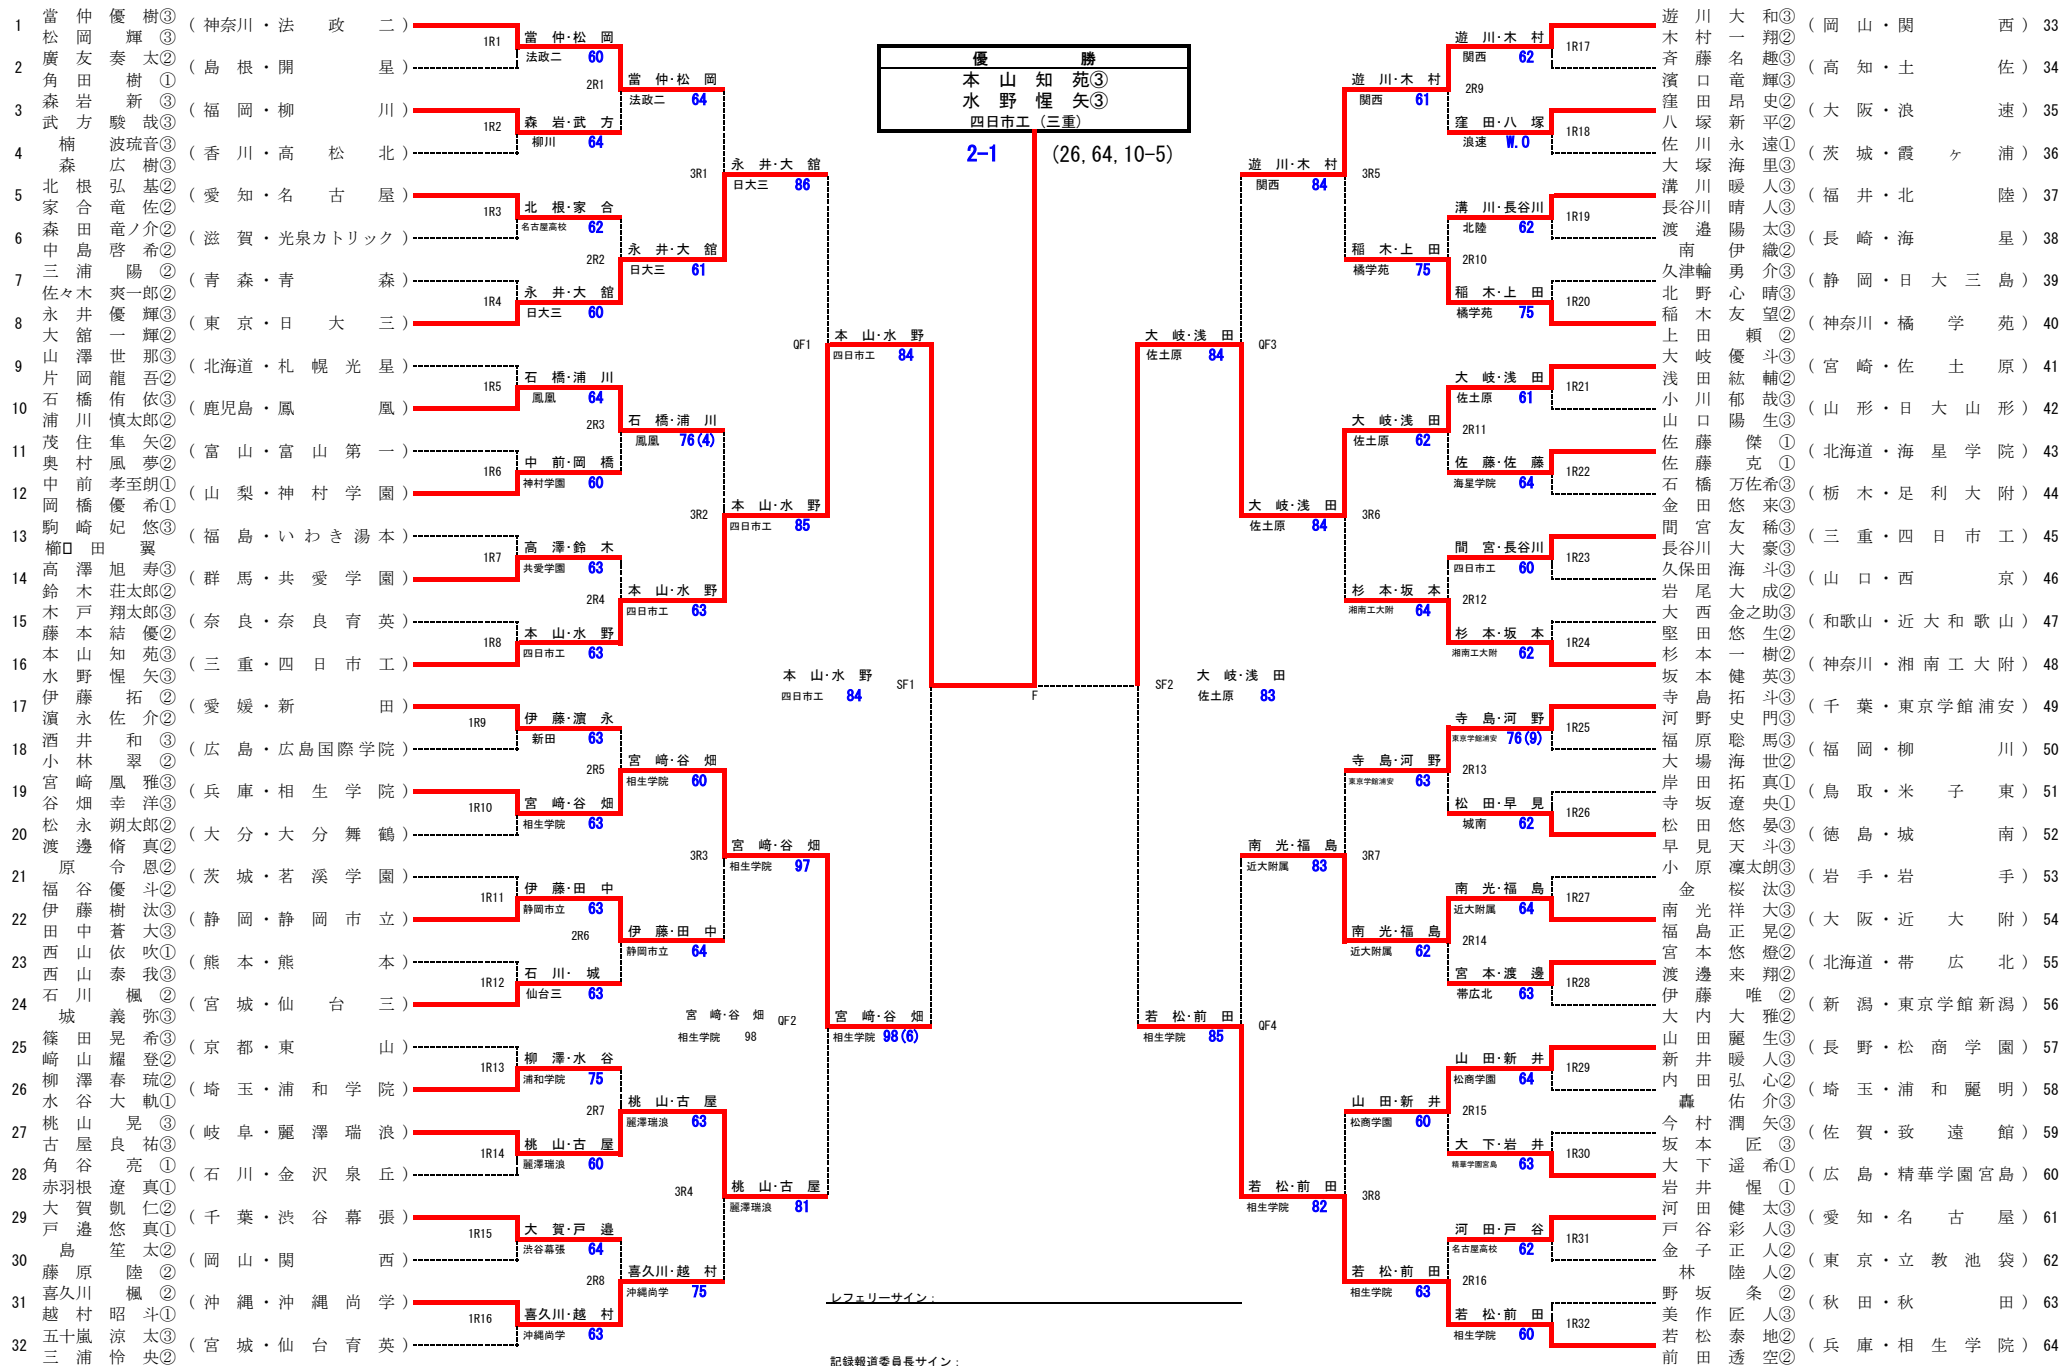

令和5年度全国高等学校総合体育大会テニス競技
第113回全国高等学校テニス選手権大会

男子ダブルス