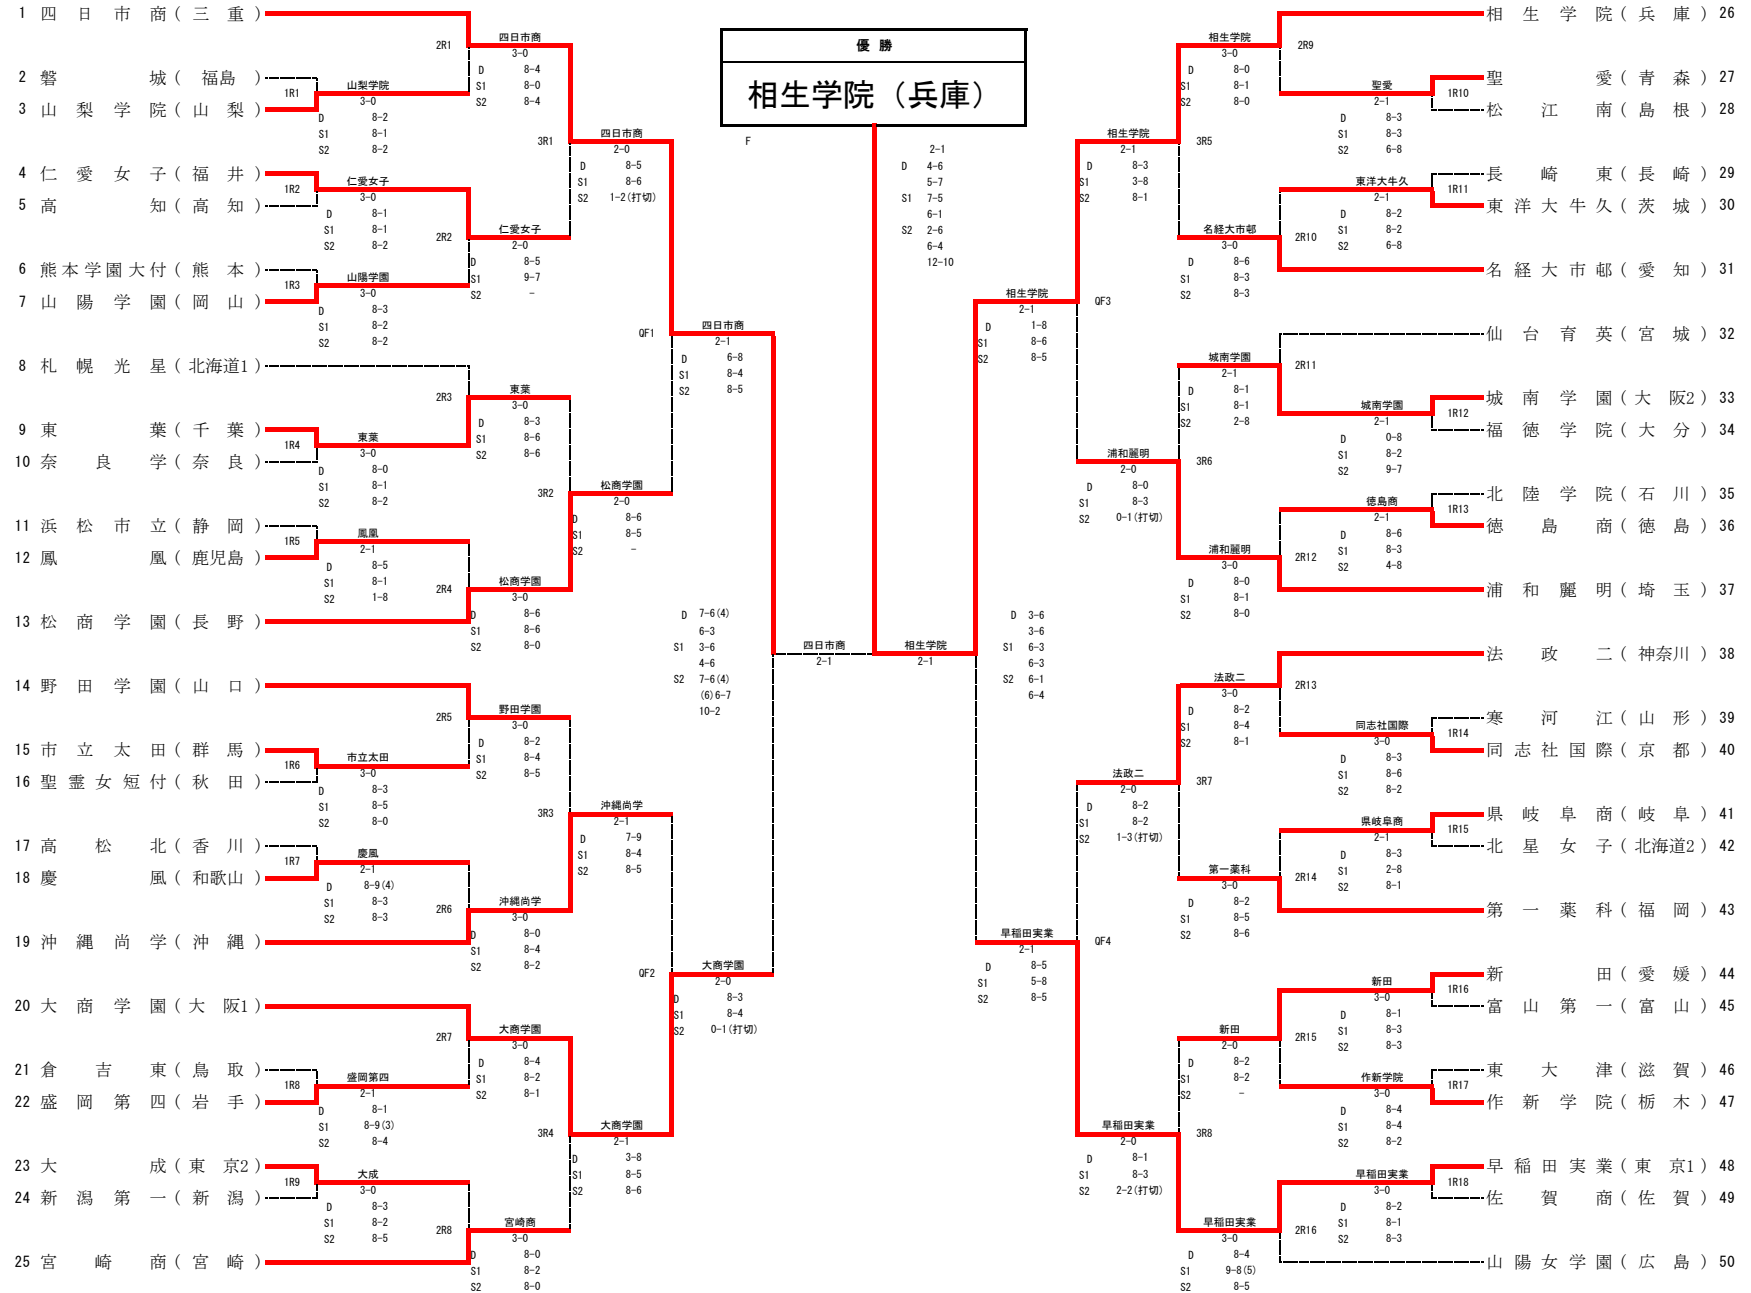

■女子団体戦

■ 1回戦

1R1	2	磐城		0-3	○	山梨学院	3
D	3	大坂芽暖③	2-8	西村美璃②	3	深沢茉央①	5
	4	安藤杏香②					
S1	1	込山晃子③	1-8	穴水姫奈乃③	1		
S2	2	草野千莉②	2-8	三好栞奈①	2		

1R2	4	仁愛女子	○	3-0		高知	5
D	2	前田星佳③	8-1	入田葵②	3	恩地葉音③	5
	3	安藤愛③					
S1	1	明場凜②	8-1	渡辺悠月③	1		
S2	5	新井優月②	8-2	平野礼菜③	2		