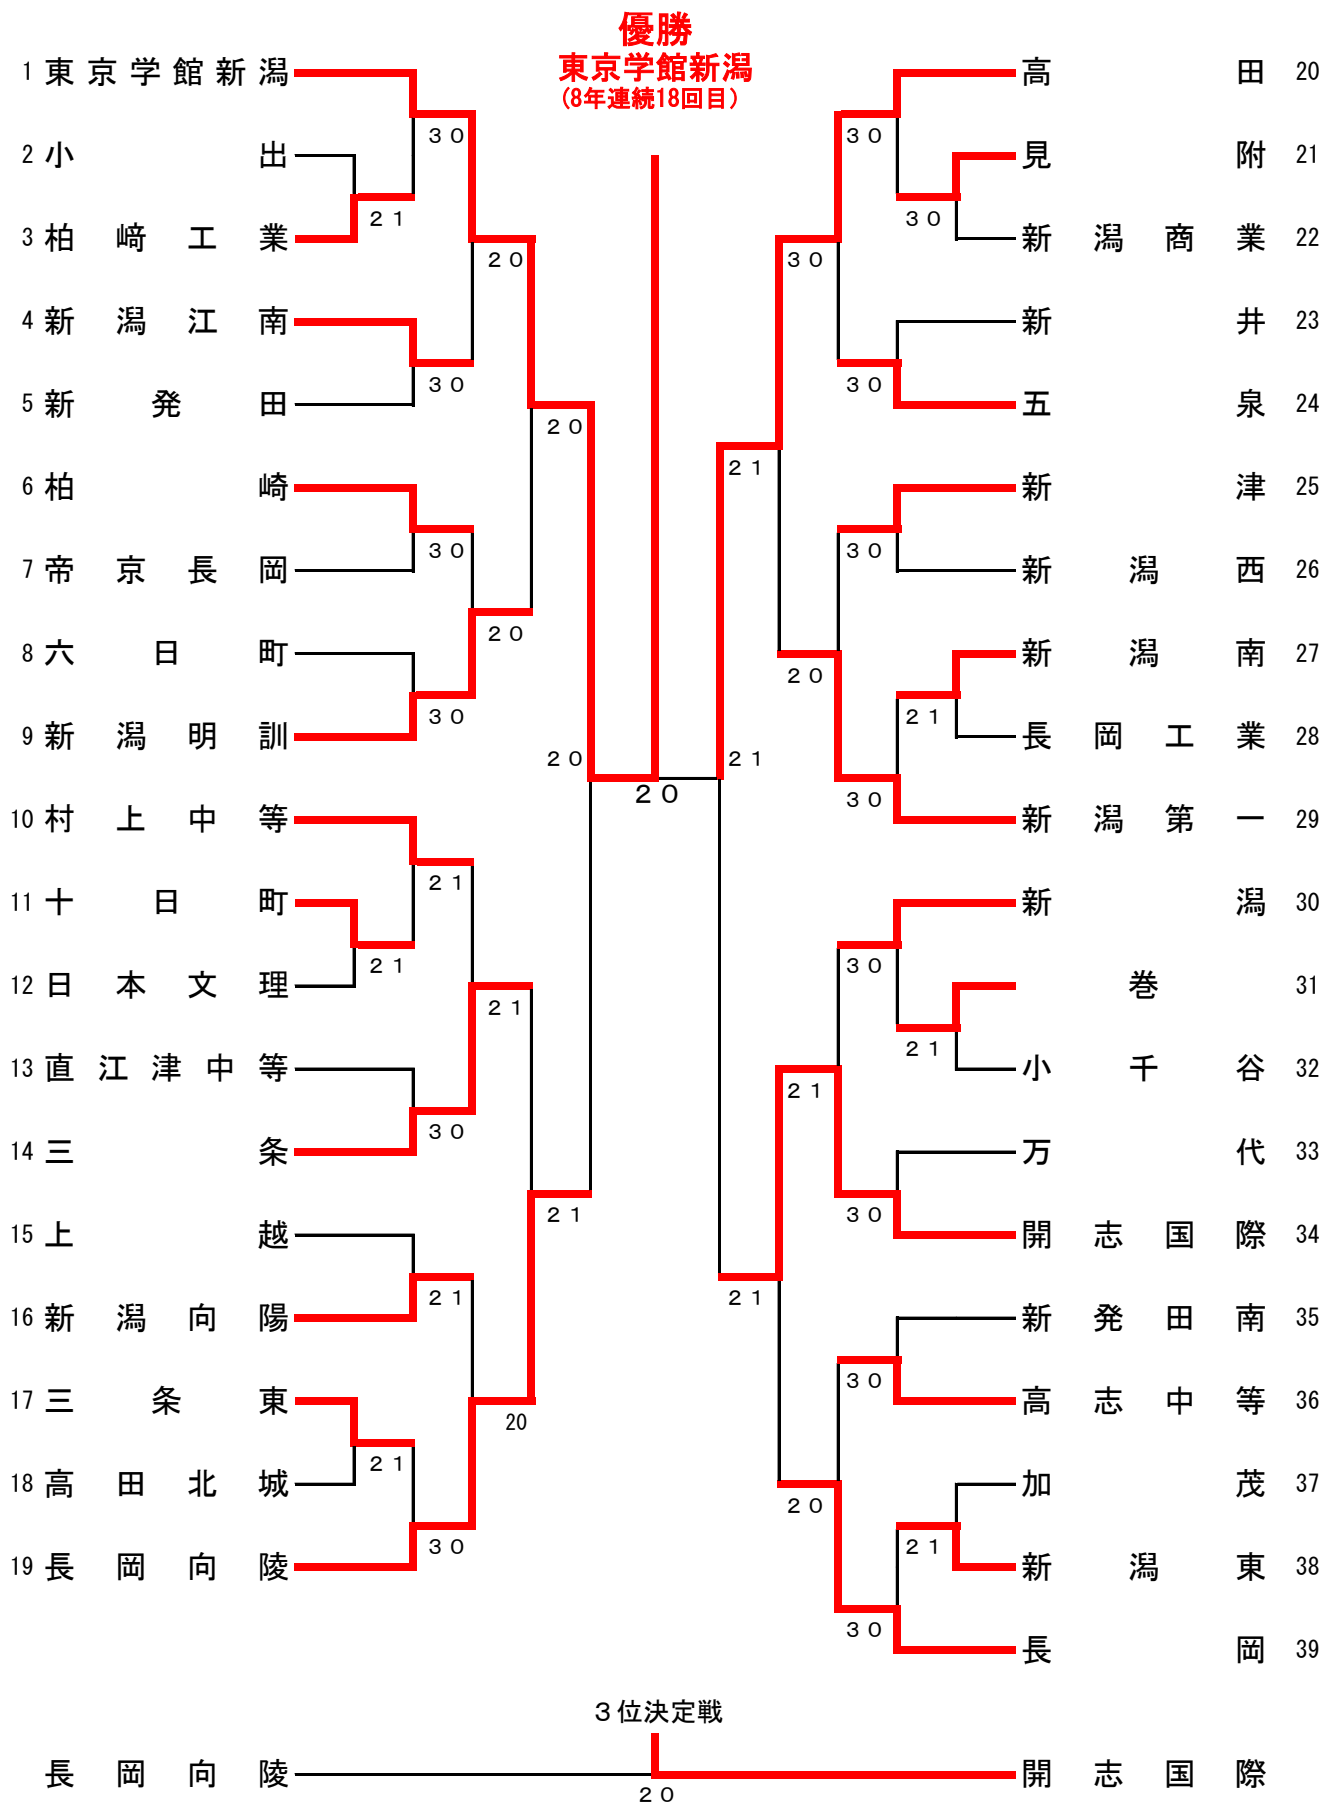

男子団体戦

**第74回 新潟県高等学校総合体育大会**  
兼 令和3年度全国高等学校総合体育大会新潟県予選会・北信越高等学校テニス大会新潟県予選会 (男子団体戦詳細結果)

男子1-1				男子1-2				男子1-3						
2 小出	高校	Vs	3 柏崎工業	高校	11 十日町	高校	Vs	12 日本文理	高校	17 三条東	高校	Vs	18 高田北城	高校
		1 - ②					② - 1					② - 1		
D 小島慶③		⑦ - 5	藤巻颯一朗③	D	D 桑原真怜②		⑥ - 3	和田樹③	D	D 玉木一史②		⑥ - 1	清水悠斗②	D
D 川島暖大③			藤井太雅③	D	D 羽鳥桜太郎②			笹川快莉③	D	D 藤田陽斗②			勝山景翔②	D
S1 佐藤暖徒③		5 - ⑦	池田那大③	S1	S1 柳陽翔③		⑥ - 2	池吉平③	S1	S1 臼井悠人②		⑥ - 4	小山涼佑②	S1
S2 角屋優気③		4 - ⑥	箕輪晴輝③	S2	S2 久保田凌玖②		⑥ - 2	里村瞬①	S2	S2 梅澤榛久②		1 - ⑥	横田開次①	S2
男子1-4				男子1-5				男子1-6						
21 見附	高校	Vs	22 新潟商業	高校	27 新潟南	高校	Vs	28 長岡工業	高校	31 巻	高校	Vs	32 小千谷	高校
		③ - 0					② - 1					② - 1		
D 河野地風②		⑥ - 2	大澤玲斗③	D	D 米本圭佑②		⑥ - 1	長谷川開②	D	D 山田太一②		⑥ - 3	星一牙②	D
D 小坂井春輝②			阿部壮馬③	D	D 吉田思琉②			松永漣空②	D	D 皆澤彰吾③			小宮山瑛人②	D
S1 小林拓光②		⑥ - 1	関根安爽③	S1	S1 田中逢介②		⑥ - 4	小山加暖③	S1	S1 波塚悠介③		1 - ⑥	西脇咲太郎②	S1
S2 坪谷航佑②		⑥ - 2	大滝蓮央②	S2	S2 長谷川智也③		1 - ⑥	横山竜之介①	S2	S2 高野廉真②	(8)	⑦ - ⑥	(6) 武藤和③	S2
男子1-7				男子1-8				男子2-1						
37 加茂	高校	Vs	38 新潟東	学校	38 新潟東	高校	Vs	39 長岡	高校	1 東京学館新潟	高校	Vs	3 柏崎工業	高校
		1 - ②					0 - ③					③ - 0		
D 小林聖弥②		1 - ⑥	川又颯太③	D	D 小田島広喜③		5 - ⑦	相馬琉生③	D	D 山田旺典③		⑥ - 0	藤巻颯一朗③	D
D 清水佑翔②			浅賀成樹③	D	D 笠原愛大③			山田一輝③	D	D 井林奏斗③			藤井太雅③	D
S1 内藤由良②		⑥ - 0	津野章②	S1	S1 岩川 旭③		2 - ⑥	平 俊介②	S1	S1 水澤康生②		⑥ - 0	池田那大③	S1
S2 木村航清②		2 - ⑥	白岩輝也③	S2	S2 高山永遠③		1 - ⑥	小柳隼一①	S2	S2 馬場貴大①		⑥ - 0	箕輪晴輝③	S2
男子2-2				男子2-3				男子2-4						
4 新潟江南	高校	Vs	5 新発田	高校	6 柏崎	高校	Vs	7 帝京長岡	高校	8 六日町	高校	Vs	9 新潟明訓	学校
		③ - 0					③ - 0					1 - ②		
D 土屋卓人③		⑥ - 2	松枝陽③	D	D 片桐亮太③		⑥ - 2	廣川総一郎③	D	D 保坂凜③		2 - ⑥	ツシュマイケル城②	D
D 浅井吉真②			渡辺快音③	D	D 近藤諒平③			山口幹太②	D	D 木村颯太③			和田大武②	D
S1 石山馨①		⑥ - 3	田中陸②	S1	S1 内山椋太③		⑥ - 1	柁澤寿吏①	S1	S1 内田旺佑③		0 - ⑥	岩崎日々輝①	S1
S2 三膳奏人②		⑥ - 0	羽田結陽③	S2	S2 関原樹③		⑥ - 0	立川璃空②	S2	S2 本間龍人③		0 - ⑥	丸山智史②	S2
男子2-5				男子2-6				男子2-7						
10 村上中等	高校	Vs	11 十日町	高校	13 直江津中等	高校	Vs	14 三条	高校	15 上越	高校	Vs	16 新潟向陽	高校
		② - 1					0 - ③					1 - ②		
D 小野太己③		⑥ - 4	桑原真怜②	D	D 及川桂太③		⑥ - 0	阿部晃慎③	D	D 原佑月②		3 - ⑥	齋藤豊①	D
D 須貝郁斗③			羽鳥桜太郎②	D	D 岸本陽介③			中野虎太郎③	D	D 関澤葵②			笹川友翔①	D
S1 加藤駿一③		⑥ - 0	柳陽翔③	S1	S1 増淵柁平③		1 - ⑥	高山青波③	S1	S1 佐々木寛③		⑥ - 1	平俊介③	S1
S2 浅野拓翔③		3 - ⑥	久保田凌玖②	S2	S2 岸本昇太③		2 - ⑥	中川淳仁②	S2	S2 保坂浩成①		3 - ⑥	小柳隼一②	S2
男子2-8				男子2-9				男子2-10						
17 三条東	高校	Vs	19 長岡向陵	高校	20 高田	高校	Vs	21 見附	高校	23 新井	高校	Vs	24 五泉	高校
		0 - ③					③ - 0					0 - ③		
D 玉木一史②		3 - ⑥	八鳥耕介③	D	D 本田拓也②		⑥ - 0	河野地風②	D	D 畑山俊陽②		0 - ⑥	吉田和明③	D
D 藤田陽斗②			佐藤華榮③	D	D 古嶋拓弥②			小坂井春輝②	D	D 吉澤爽太③			大野和③	D
S1 臼井悠人②		0 - ⑥	野川太陽③	S1	S1 澁谷拓希②		⑥ - 1	小林拓光②	S1	S1 米山千也③		4 - ⑥	三星結翔③	S1
S2 梅澤榛久②		2 - ⑥	小林尚斗③	S2	S2 野尻悠斗①		⑥ - 0	坪谷航佑②	S2	S2 内山佳大③		0 - ⑥	清水陽也②	S2
男子2-11				男子2-12				男子2-13						
25 新津	高校	Vs	26 新潟西	高校	27 新潟南	高校	Vs	29 新潟第一	高校	30 新潟	高校	Vs	31 巻	高校
		③ - 0					0 - ③					③ - 0		
D 石垣結都③		⑥ - 4	五十嵐楓太②	D	D 米本圭佑②		0 - ⑥	五十嵐煌②	D	D 橋本光③		⑥ - 0	田中飛羽③	D
D 高橋宏輔②			神田康宏②	D	D 吉田思琉②			松田大地②	D	D 高尾尚義①			山口泰治③	D
S1 山賀開登②		⑥ - 1	野崎風雅③	S1	S1 田中逢介②		1 - ⑥	高尾宗義③	S1	S1 有本築③		⑥ - 1	波塚悠介③	S1
S2 佐藤晴紀②		⑥ - 0	武田逸希③	S2	S2 竹石光希③		1 - ⑥	竹内侑③	S2	S2 前川瑞稀③		⑥ - 0	山田太一②	S2
男子2-14				男子2-15				男子2-16						
33 万代	学校	Vs	34 開志国際	高校	35 新発田南	高校	Vs	36 高志中等	高校	38 新潟東	高校	Vs	39 長岡	高校
		0 - ③					0 - ③					0 - ③		
D 長谷川智亮③		0 - ⑥	島谷海都斗①	D	D 富樫剛③		4 - ⑥	栗田悠人①	D	D 津野章②		0 - ⑥	酒井志央②	D
D 岡田大和③			折笠優樹③	D	D 熊倉雄介③			永野桜太郎①	D	D 浅賀成樹③			間瀬口栄斗③	D
S1 伊田葵②		1 - ⑥	佐々木弘哉①	S1	S1 高橋沙羅③		4 - ⑥	三村忠寛②	S1	S1 川又颯太③		0 - ⑥	河治樹②	S1
S2 関根成淳③		0 - ⑥	小倉大①	S2	S2 井上滉文③		2 - ⑥	古川温大②	S2	S2 白岩輝也③		1 - ⑥	田部谷祐人②	S2
男子3-1				男子3-2				男子3-3						
1 東京学館新潟	高校	Vs	4 新潟江南	高校	6 柏崎	高校	Vs	9 新潟明訓	学校	10 村上中等	高校	Vs	14 三条	高校
		② - 0					0 - ②					1 - ②		
D 山田旺典③		⑥ - 0	三膳奏人②	D	D 片桐亮太③		3 - ⑥	丸山智史②	D	D 須貝郁斗③		2 - ⑥	高山青波③	D
D 井林奏斗③			羽賀右来②	D	D 近藤諒平③			和田大武②	D	D 浅野拓翔③			阿部晃慎③	D
S1 堀宏成③		⑥ - 0	浅井吉真②	S1	S1 内山椋太③		0 - ⑥	岩崎日々輝①	S1	S1 加藤駿一③		⑥ - 1	板垣香吾③	S1
S2 馬場貴大①		-	石山馨①	S2	S2 関原樹③		-	長北喜之輔③	S2	S2 小野太己③		2 - ⑥	中川淳仁②	S2
男子3-4				男子3-5				男子3-6						
16 新潟向陽	高校	Vs	19 長岡向陵	高校	20 高田	高校	Vs	24 五泉	高校	25 新津	高校	Vs	29 新潟第一	高校
		0 - ②					② - 0					0 - ②		
D 齋藤豊①		5 - ⑦	八鳥耕介③	D	D 本田拓也②		⑥ - 3	吉田和明③	D	D 石垣結都③		0 - ⑥	五十嵐煌②	D
D 笹川友翔①			小出拓実①	D	D 古嶋拓弥②			大野和③	D	D 熊倉啓太①			橘温大②	D
S1 平俊介③		4 - ⑥	野川太陽③	S1	S1 澁谷拓希②		⑥ - 0	三星結翔③	S1	S1 山賀開登②		3 - ⑥	高尾宗義③	S1
S2 小柳隼一②		-	小林尚斗③	S2	S2 野尻悠斗①	打切	4 - 0	清水陽也②	S2	S2 佐藤晴紀②	打切	1 - 1	打切 松田大地②	S2
男子3-7				男子3-8				男子4-1						
30 新潟	高校	Vs	34 開志国際	学校	36 高志中等	高校	Vs	39 長岡	高校	1 東京学館新潟	高校	Vs	9 新潟明訓	高校
		1 - ②					0 - ②					② - 0		
D 橋本光③		1 - ⑥	小倉大①	D	D 栗田悠人①		2 - ⑥	酒井志央②	D	D 山田旺典③		⑥ - 0	ツシュマイケル城②	D
D 高尾尚義①			島谷海都斗①	D	D 吉岡修士郎①			間瀬口栄斗③	D	D 井林奏斗③			丸山智史②	D
S1 有本築③		3 - ⑥	佐々木弘哉①	S1	S1 三村忠寛②		1 - ⑥	河治樹②	S1	S1 水澤康生②	打切	4 - 2	打切 岩崎日々輝①	S1
S2 前川瑞稀③		⑥ - 1	折笠優樹③	S2	S2 古川温大②	打切	1 - 3	打切 笠原望史③	S2	S2 馬場貴大①		⑥ - 0	打切 長北喜之輔③	S2