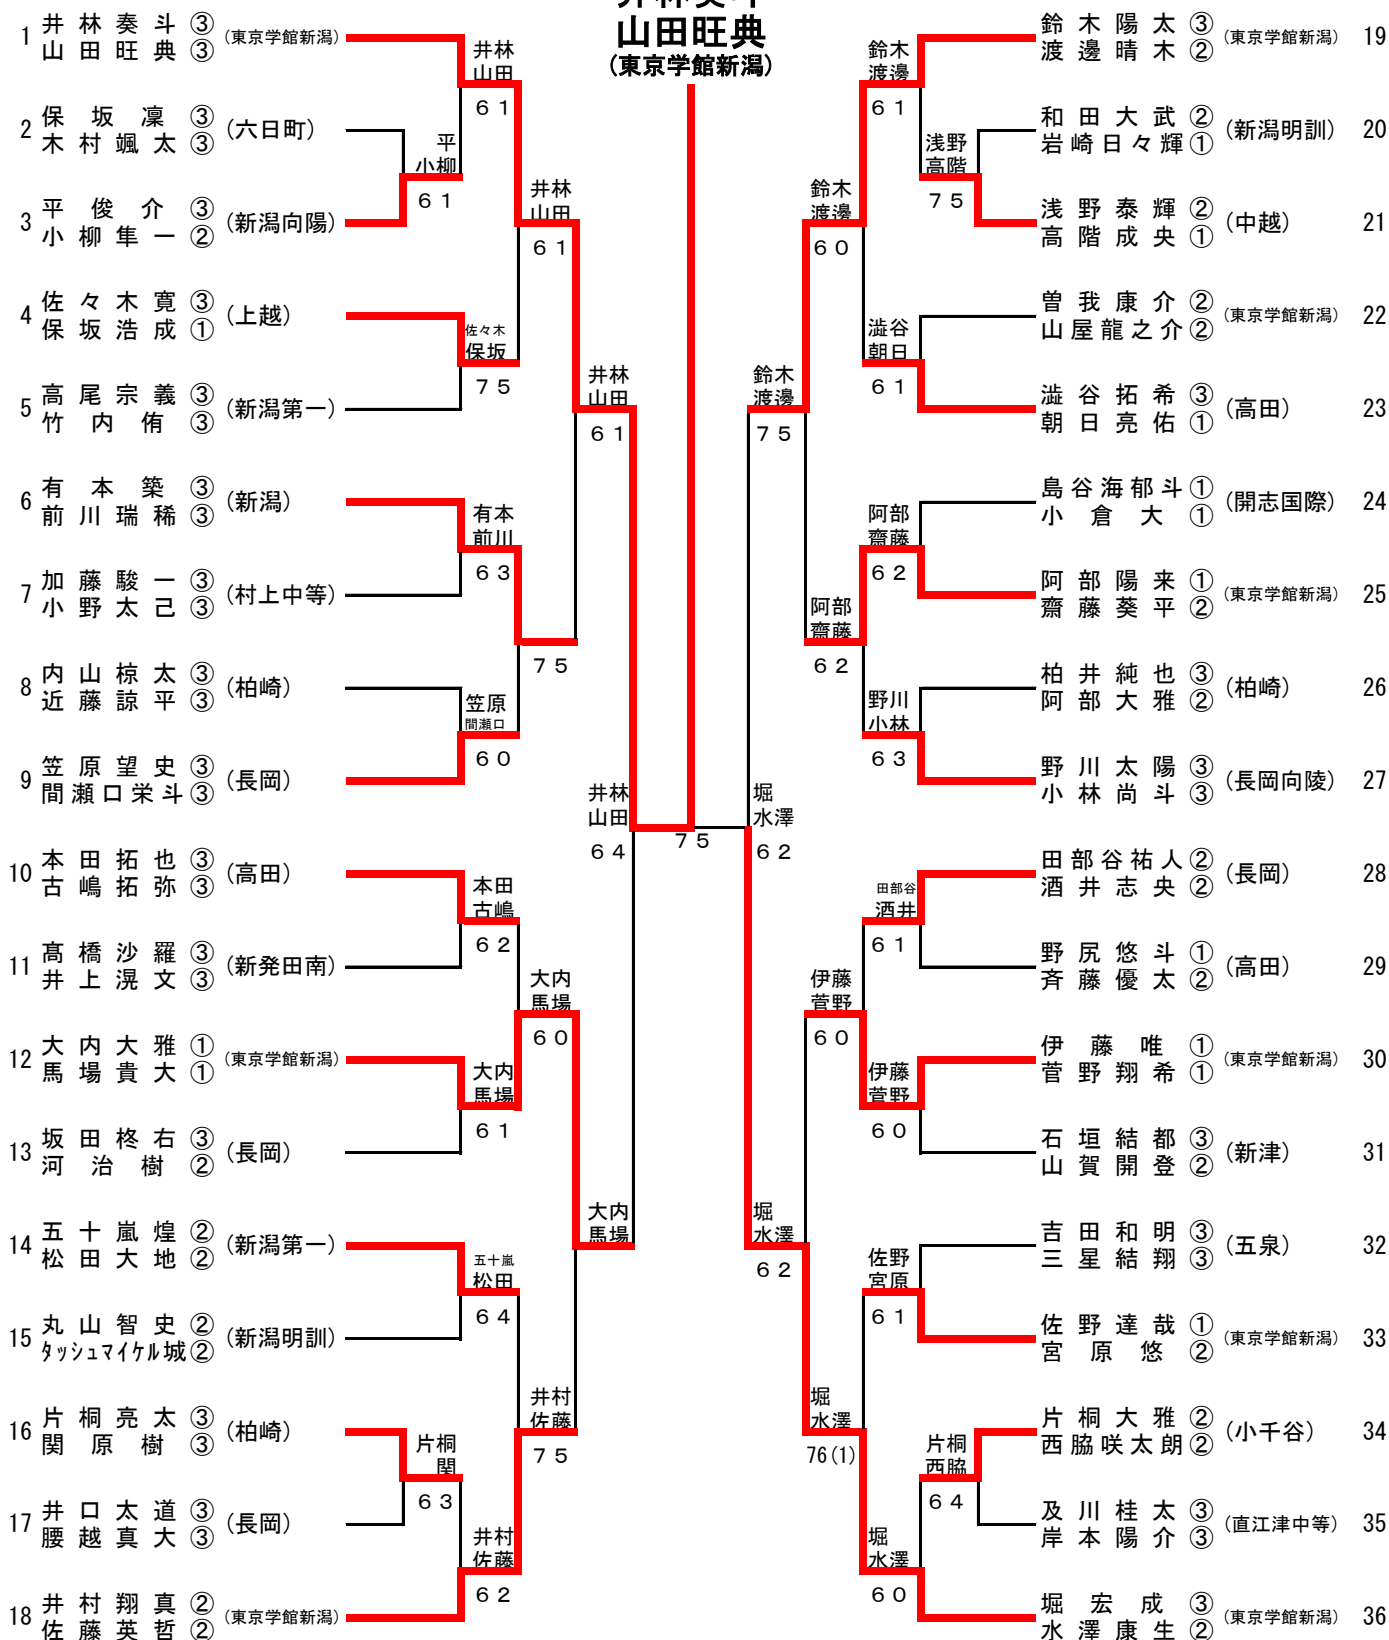

男子ダブルス

優勝
井林奏斗
山田旺典
(東京学館新潟)

女子ダブルス

優勝
大関優和
水野裕理
(長岡)

1	小柴美波 ② (新潟第一)	小柴優羽 ②	小柴半沢	6 0	大関水野	大関水野	大関優和 ③ (長岡)	水野裕理 ③	18
2	砂川夏紀 ② (新潟明訓)	青木心那 ②	砂川青木	7 5	大関水野	大関水野	小池和夏 ② (新潟向陽)	沼田美羽 ②	19
3	石下黒澤 ③ (直江津中等)	愛海香 ②	小柴半沢	6 1	大関水野	黒川仲野	黒川真日南 ③ (巻)	仲野みずき ③	20
4	今井柚弥 ③ (新潟青陵)	池田にこ ③	長谷川須佐	6 3	大関水野	大関水野	五十嵐結希 ③ (柏崎)	藤巻里菜 ③	21
5	長谷川未空 ③ (長岡)	須佐珠美 ③	小柴半沢	6 3	大関水野	塚野阿部	塚野真帆 ③ (万代)	阿部七音 ②	22
6	内山結芽乃 ② (新潟第一)	成海世季 ②	内山成海	6 1	中村陶山	中村陶山	大関愛央 ③ (新潟明訓)	小形茉優 ③	23
7	坂井愛希 ③ (柏崎)	大島香凜 ③	内山成海	6 2	中村陶山	中村陶山	岸田詩菜 ③ (高田北城)	若井曜 ③	24
8	河野陽菜 ② (小千谷)	稲川玲奈 ②	岩野齋藤	6 4	中村陶山	中村陶山	中村由良 ② (帝京長岡)	陶山萌奈美 ②	25
9	岩野由依 ③ (新発田)	齋藤真結 ③	小柴半沢	6 1	大関水野	横田木村	横田和 ③ (高田)	木村天音 ①	26
10	勝見尚加 ③ (新潟第一)	三吉未優 ②	勝見三吉	6 3	石井石井	石井石井	石川芽依 ③ (新津)	横尾彩步 ③	27
11	中村美咲 ② (帝京長岡)	鷲尾梨桜 ②	勝見三吉	6 2	石井石井	石井石井	山口友希 ③ (六日町)	高村七夏 ③	28
12	古川咲くら ② (直江津中等)	滝澤栞 ②	古川滝澤	6 1	白川寺島	小林佐藤	石井颯 ① (新潟第一)	石井昊 ①	29
13	大島千空 ③ (新発田)	佐藤にこ ③	勝見三吉	6 2	白川寺島	小林佐藤	小林芽生 ③ (長岡大手)	佐藤彩佳 ②	30
14	長谷川璃音 ③ (高田)	石田環 ①	長谷川石田	6 4	白川寺島	小林佐藤	前川里都 ③ (直江津中等)	三牧蒼羽 ①	31
15	小方怜奈 ③ (新津)	柿島彩那 ③	畑川渡邊	6 0	佐藤赤川	佐藤赤川	佐藤祐希 ③ (新潟東)	赤川舞衣 ③	32
16	五十嵐波里 ③ (六日町)	飯濱咲来 ③	畑川渡邊	6 0	白川寺島	白川寺島	小川莉生 ② (小千谷)	金子莉菜 ②	33
17	畑川ひかり ② (新潟第一)	渡邊希颯 ①	畑川渡邊	6 0	白川寺島	白川寺島	白川華 ③ (新潟第一)	寺島陽菜 ③	34