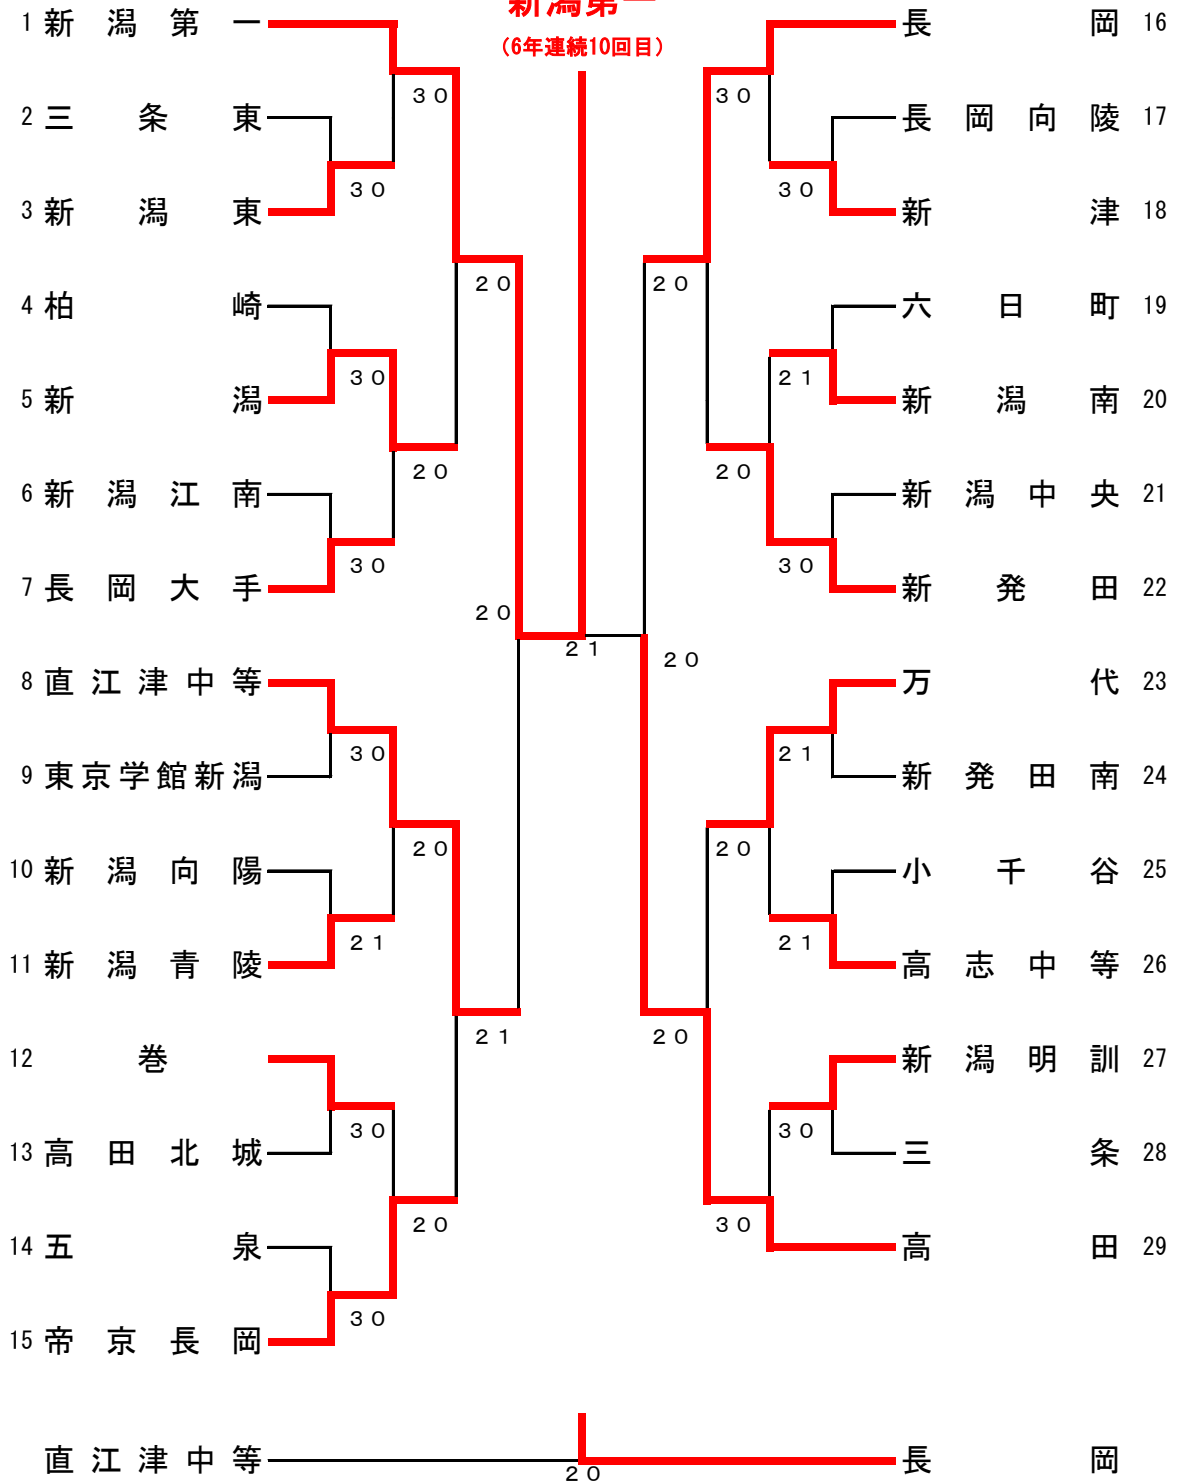

第75回新潟県高等学校総合体育大会テニス競技会
令和4年6月3日～5日
大原運動公園テニスコート

女子団体戦

優勝

新潟第一

(6年連続10回目)