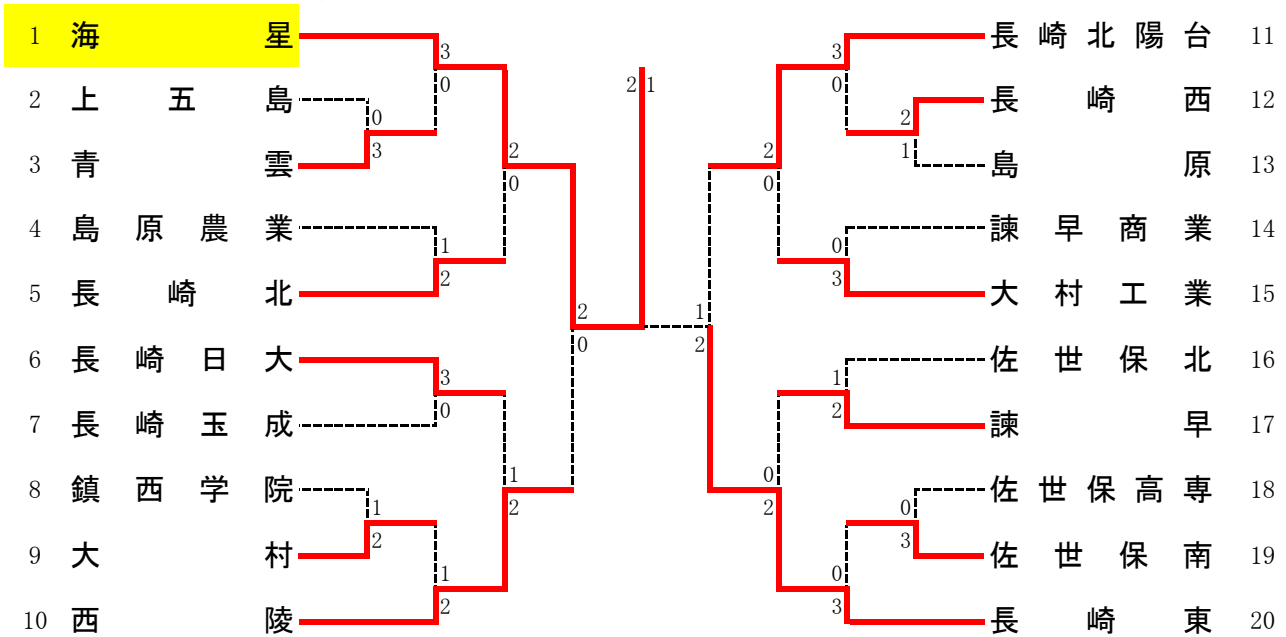

## テニス競技 男子団体

## テニス競技 女子団体

	男子結果	女子結果
1位	海星高等学校	海星高等学校
2位	長崎東高等学校	長崎北陽台高等学校
3位	西陵高等学校	長崎東高等学校
3位	長崎北陽台高等学校	長崎女子商業高等学校

テニス男子団体対戦表

<b>1R1</b>	<b>3</b>	青雲	3-0	上五島	<b>2</b>
D		御手洗 有③ 永江 朔太郎③	60	名切 健一郎③ 永柄 学斗③	
S1		古市 真悠③	61	大水 哲平③	
S2		川原 俊哉①	62	下谷 宝生③	