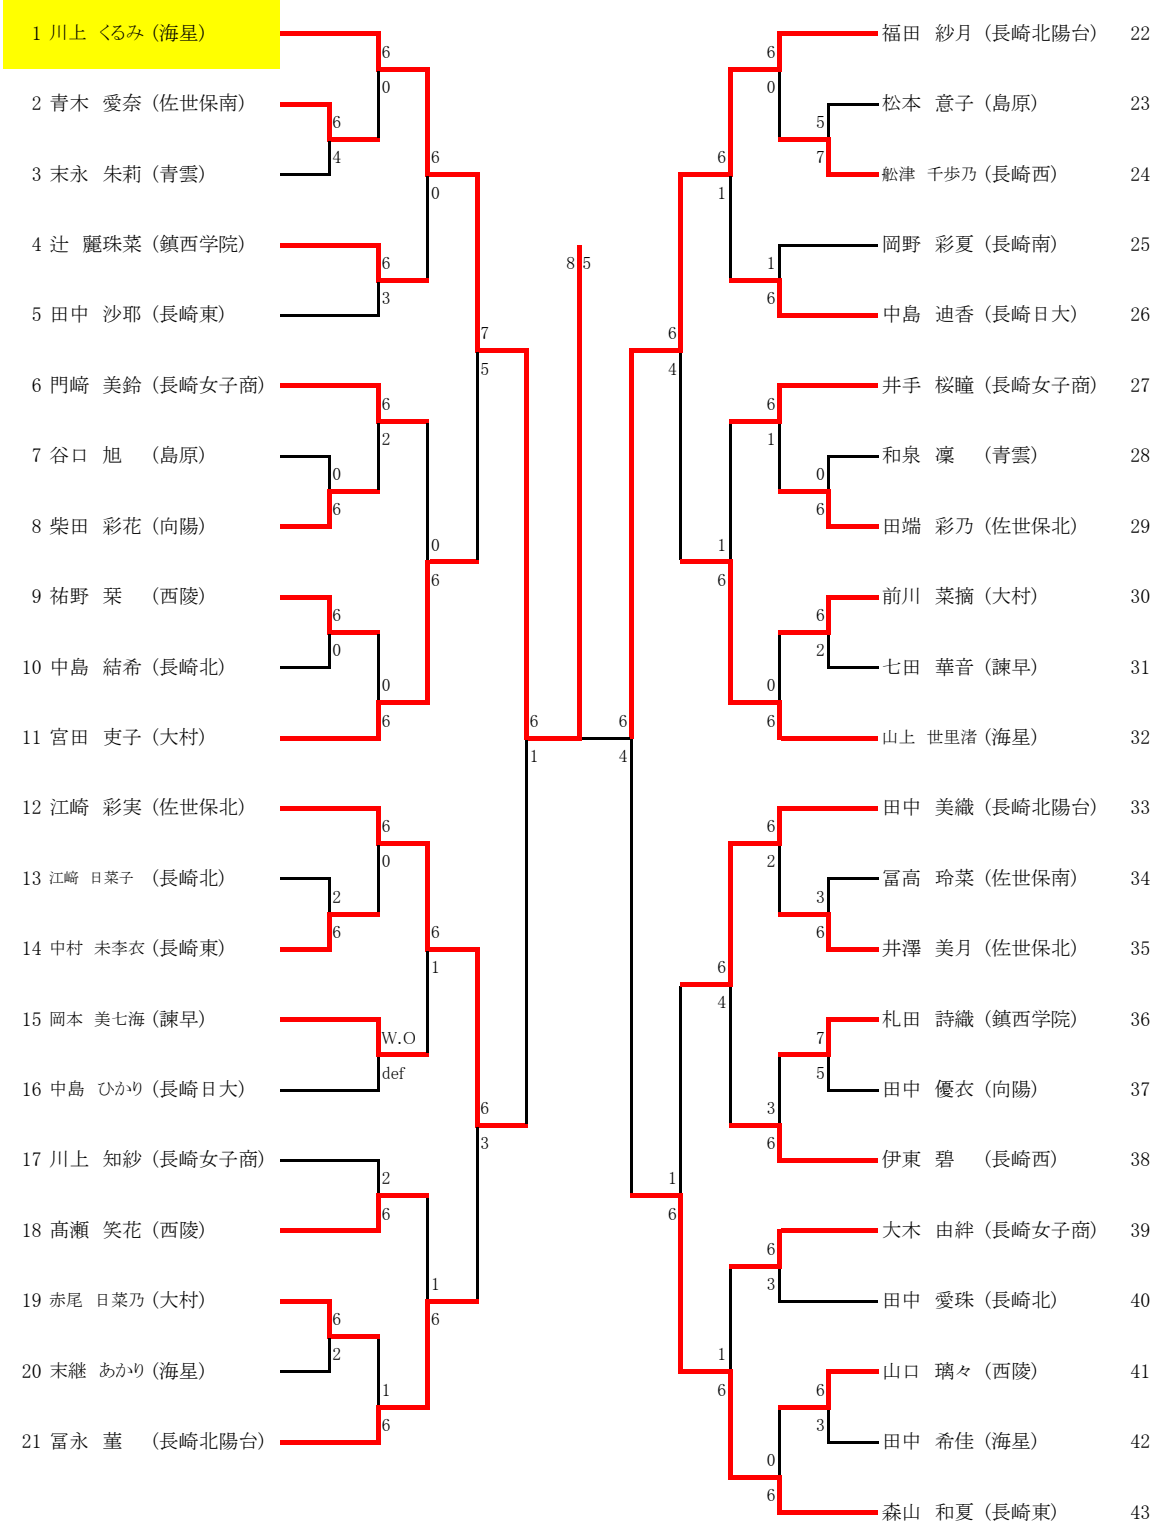

F	17	海星	2-0	長崎北陽台	1
D		中山 碧泉③ 山上 世里渚③	63 63	高見 花菜③ 富永 堇②	
S1		川上 くるみ③	76 打	福田 紗月①	
S2		末吉 彩望③	64 62	児島 未純②	

テニス競技 男子シングルス (1)

テニス競技 男子シングルス (2)

決勝戦

3位決定戦

5位決定戦

テニス競技 女子シングルス (1)

テニス競技 女子シングルス (2)

決勝戦

3位決定戦

5位決定戦

テニス競技 男子ダブルス

テニス競技 男子ダブルス3位決定戦