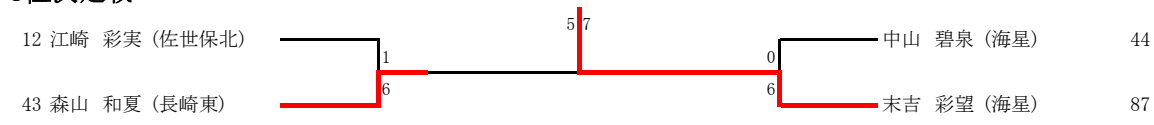

F	17	海星	2-0	長崎北陽台	1
D		中山 碧泉③ 山上 世里渚③	63 63	高見 花菜③ 富永 堇②	
S1		川上 くるみ③	76 打	福田 紗月①	
S2		末吉 彩望③	64 62	児島 未純②	

テニス競技 男子シングルス (1)

テニス競技 男子シングルス (2)

決勝戦

3位決定戦

5位決定戦

テニス競技 女子シングルス (1)

テニス競技 女子シングルス (2)

決勝戦

3位決定戦

5位決定戦

テニス競技 男子ダブルス

テニス競技 男子ダブルス3位決定戦