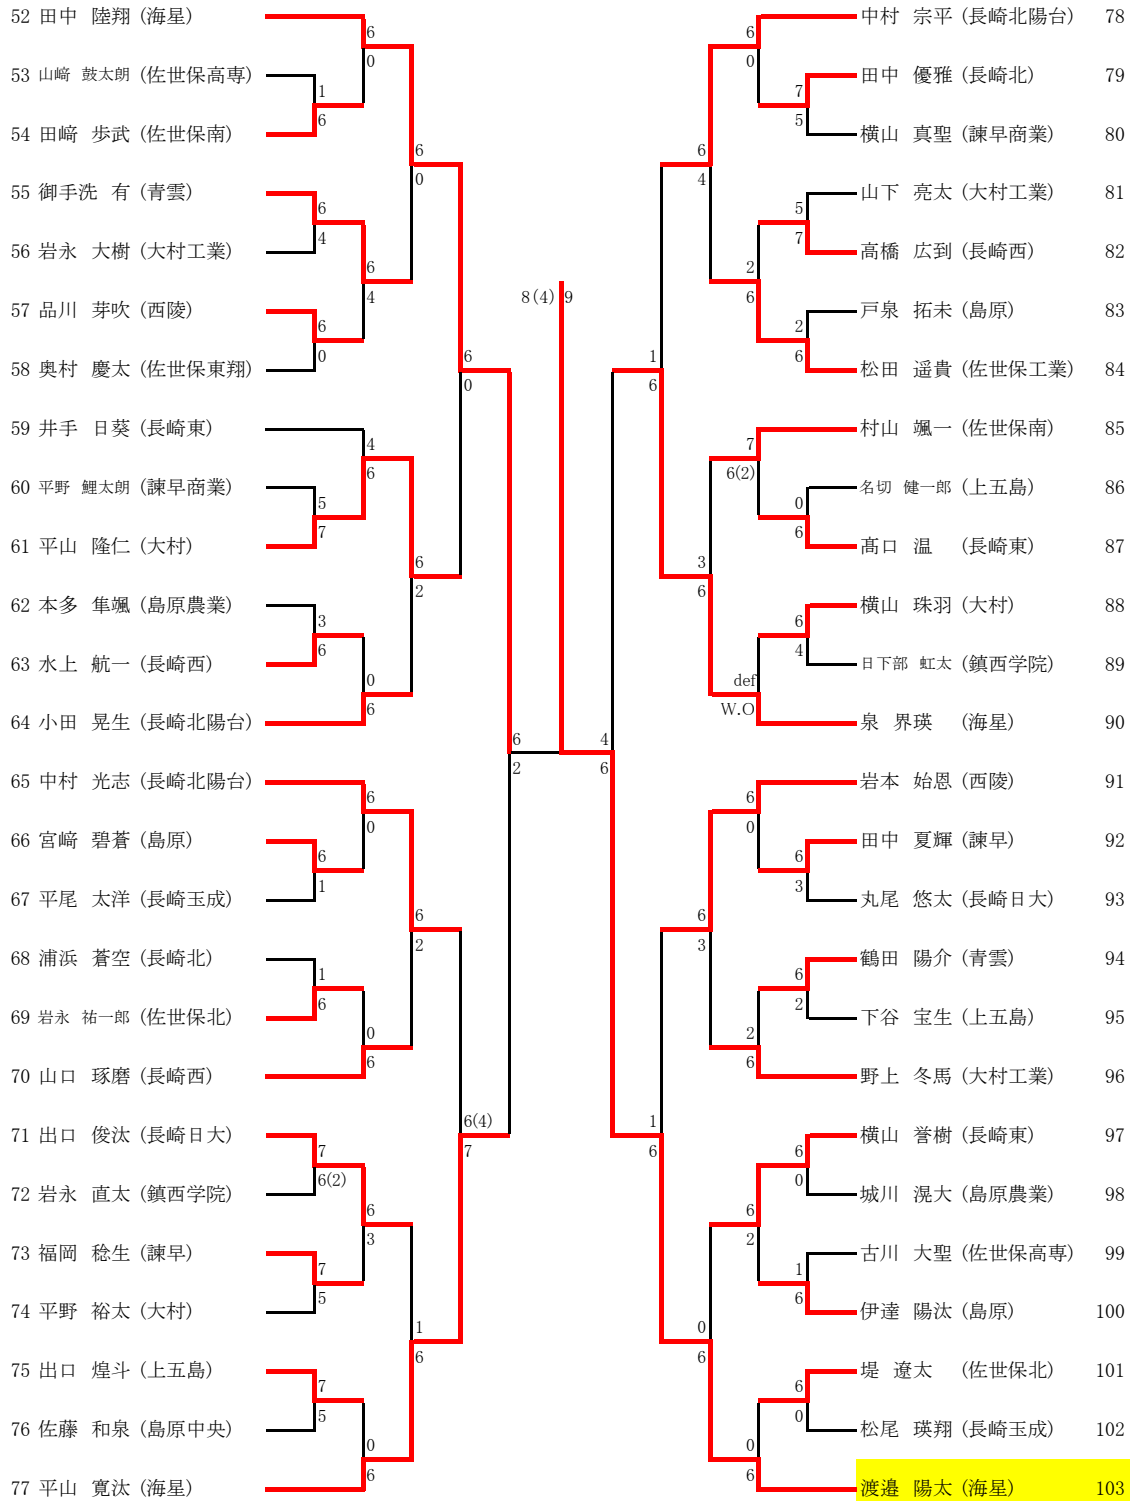

SF	1	長崎北陽台	2-0	長崎女子商	6
D		高見 花菜③ 富永 堇②	打切	井手 桜瞳③ 川上 知紗③	
S1		福田 紗月①	81	門崎 美鈴③	
S2		児島 未純②	84	大木 由絆③	

SF	17	海星	2-0	長崎東	10
D		中山 碧泉③ 山上 世里渚③	80	福田 心花① 田中 沙耶②	
S1		川上 くるみ③	切打	森山 和夏②	
S2		末吉 彩望③	84	野口 知乃②	

F	17	海星	2-0	長崎北陽台	1
D		中山 碧泉③ 山上 世里渚③	63 63	高見 花菜③ 富永 堇②	
S1		川上 くるみ③	76 打	福田 紗月①	
S2		末吉 彩望③	64 62	児島 未純②	

テニス競技 男子シングルス (1)

テニス競技 男子シングルス (2)

決勝戦

3位決定戦

5位決定戦

テニス競技 女子シングルス (1)

テニス競技 女子シングルス (2)

決勝戦

3位決定戦

5位決定戦

テニス競技 男子ダブルス

テニス競技 男子ダブルス3位決定戦