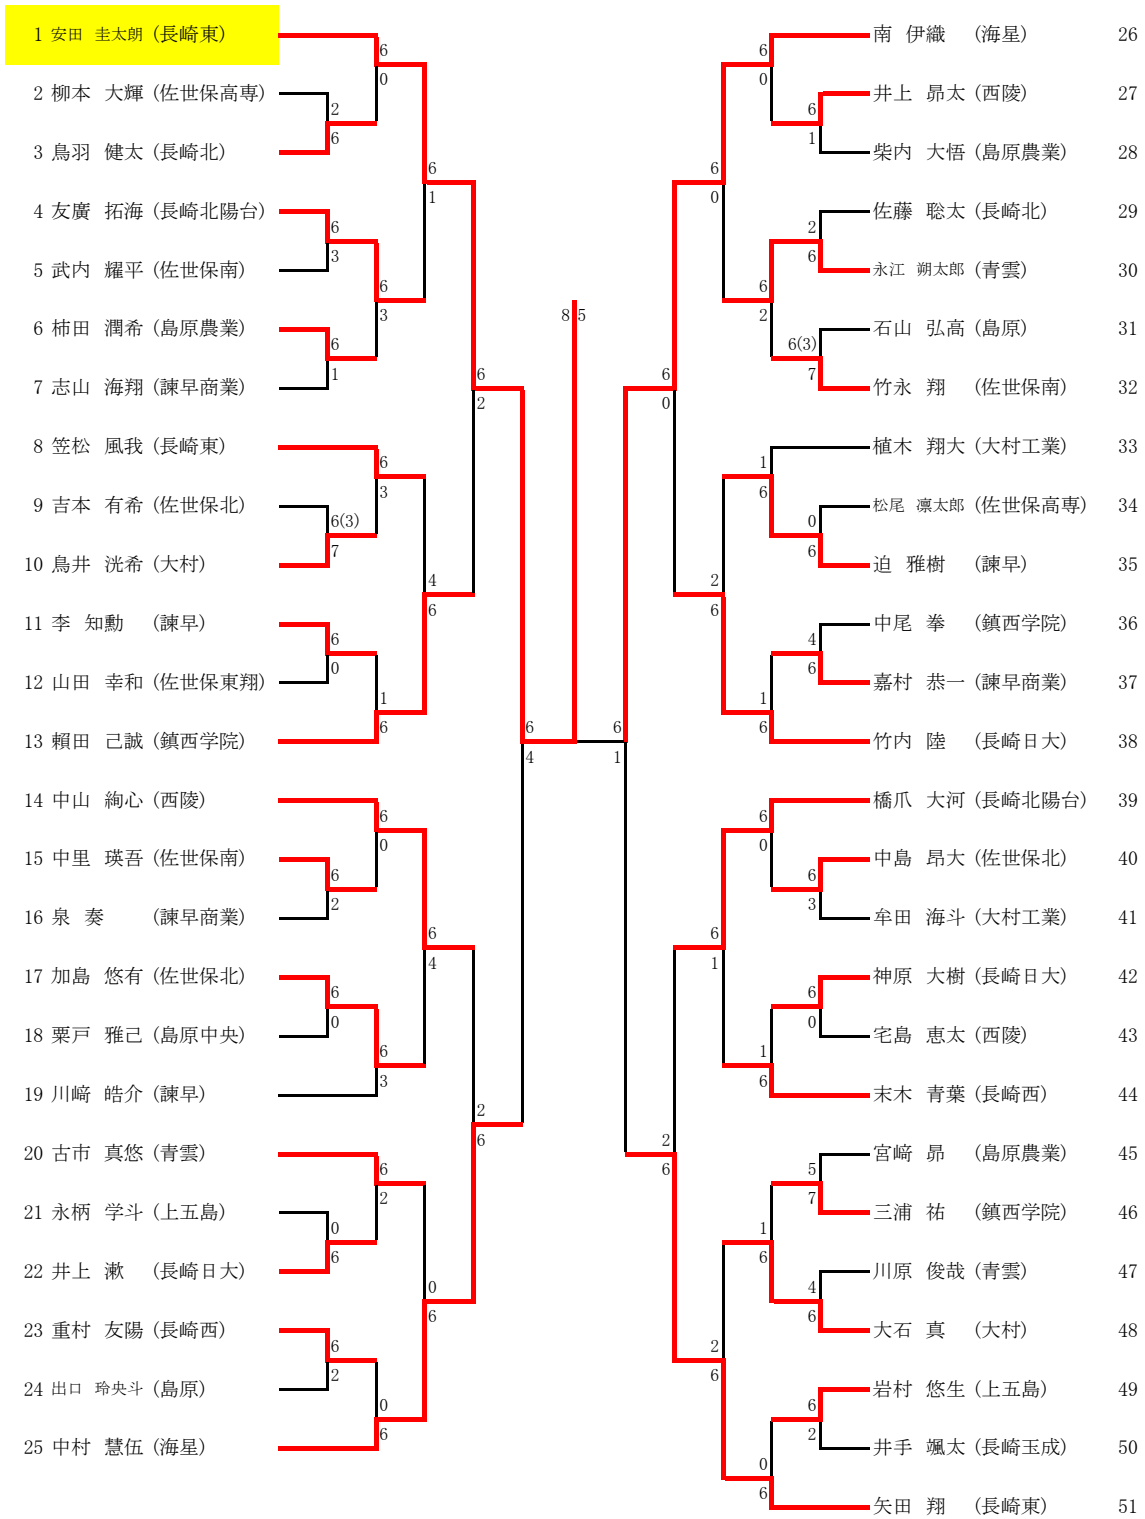

テニス競技 男子シングルス (1)