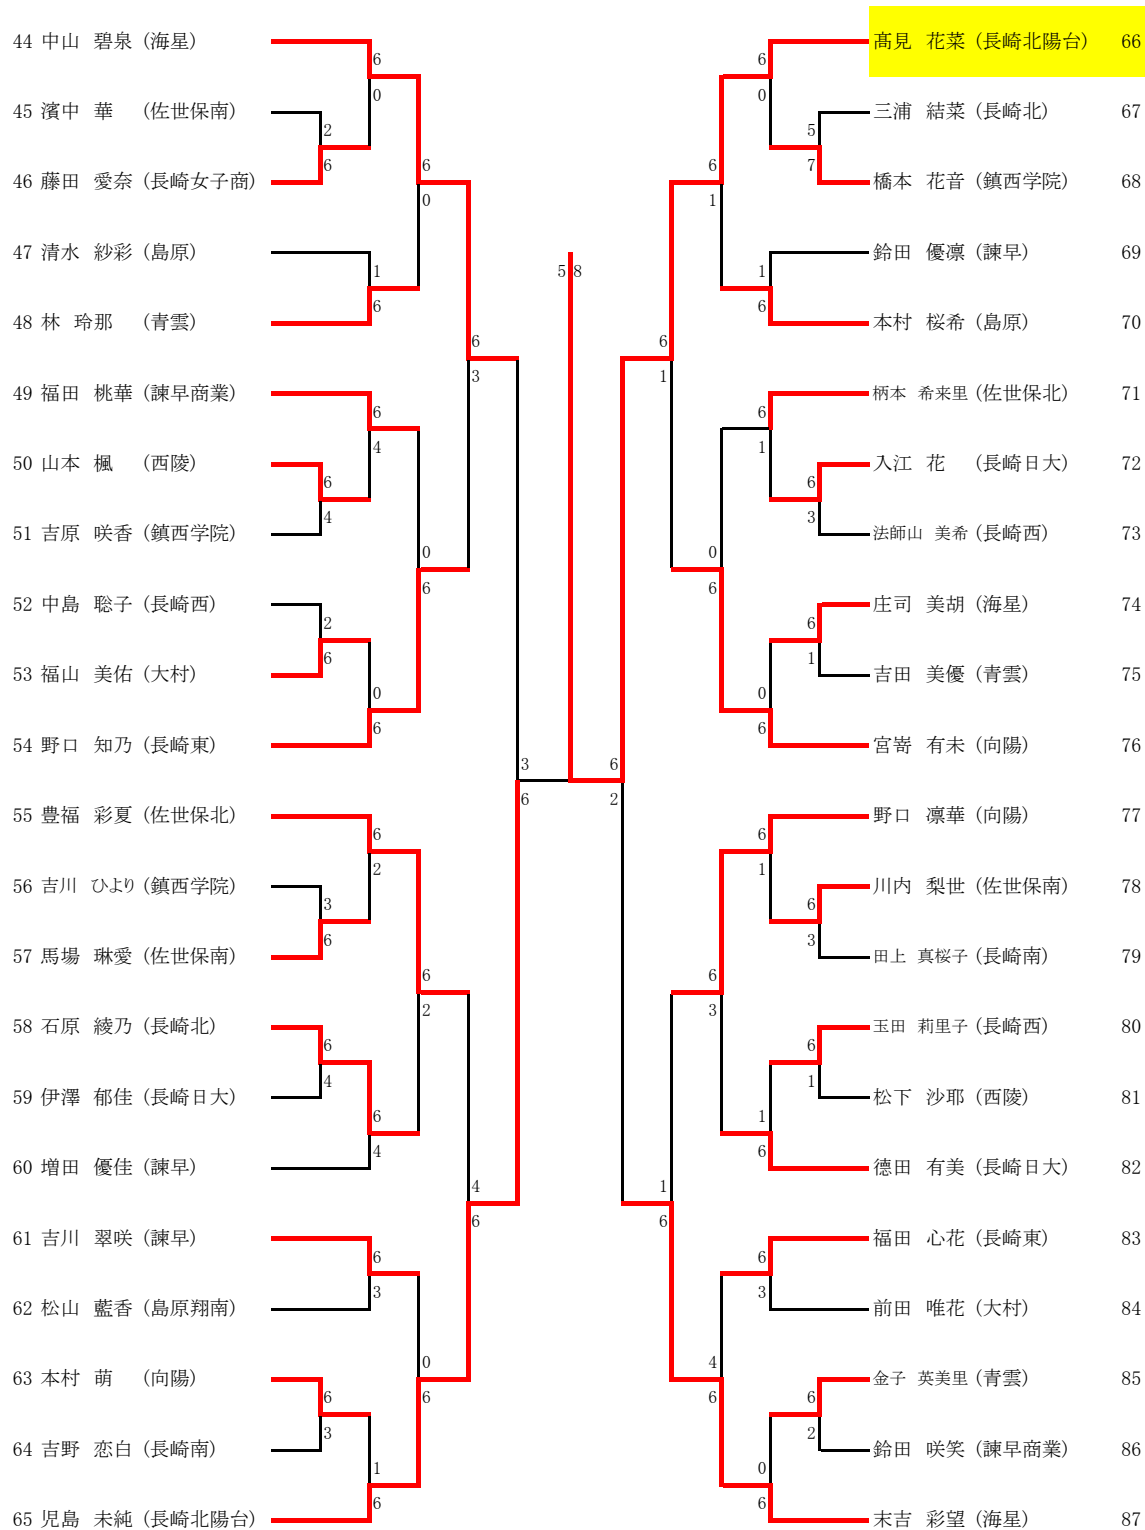

F	17	海星	2-0	長崎北陽台	1
D		中山 碧泉③ 山上 世里渚③	63 63	高見 花菜③ 富永 堇②	
S1		川上 くるみ③	76 打	福田 紗月①	
S2		末吉 彩望③	64 62	児島 未純②	

テニス競技 男子シングルス (1)

テニス競技 男子シングルス (2)

決勝戦

3位決定戦

5位決定戦

テニス競技 女子シングルス (1)

テニス競技 女子シングルス (2)

決勝戦

3位決定戦

5位決定戦

テニス競技 男子ダブルス

テニス競技 男子ダブルス3位決定戦