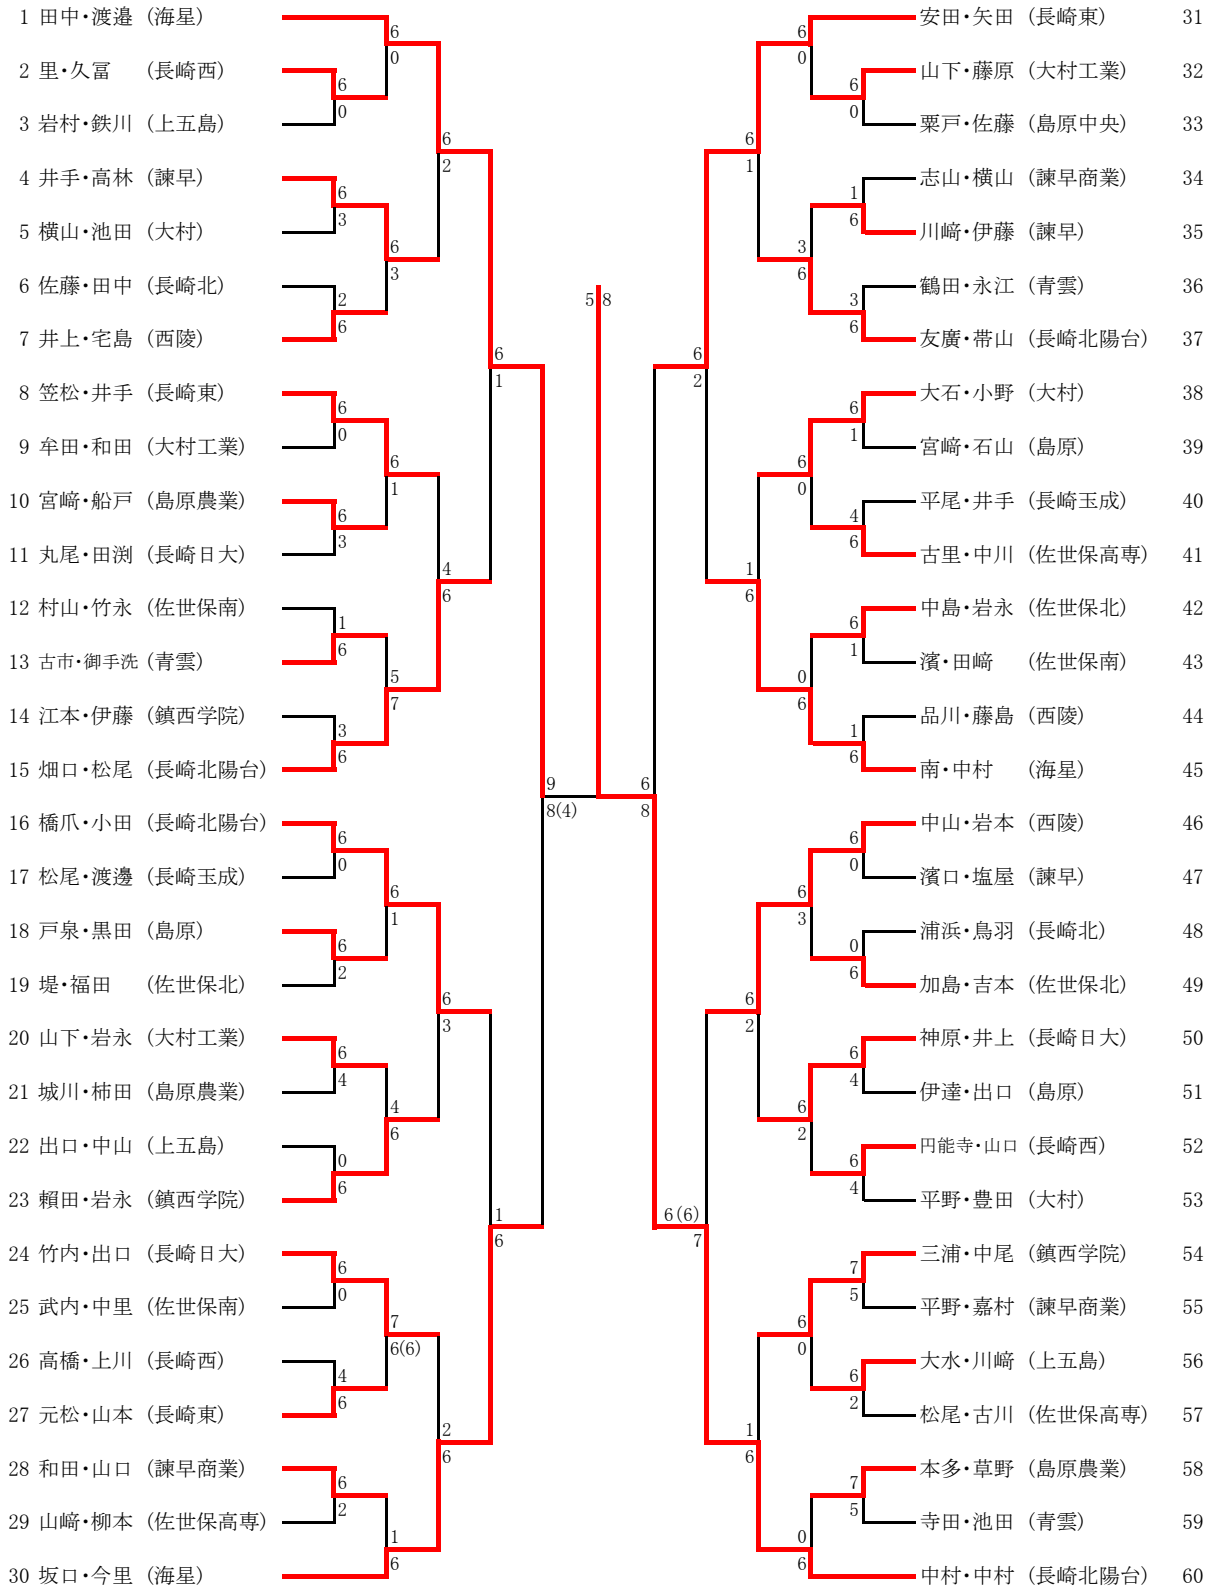

F	17	海星	2-0	長崎北陽台	1
D		中山 碧泉③ 山上 世里渚③	63 63	高見 花菜③ 富永 堇②	
S1		川上 くるみ③	76 打	福田 紗月①	
S2		末吉 彩望③	64 62	児島 未純②	

テニス競技 男子シングルス (1)

テニス競技 男子シングルス (2)

決勝戦

3位決定戦

5位決定戦

テニス競技 女子シングルス (1)

テニス競技 女子シングルス (2)

決勝戦

3位決定戦

5位決定戦

テニス競技 男子ダブルス

テニス競技 男子ダブルス3位決定戦