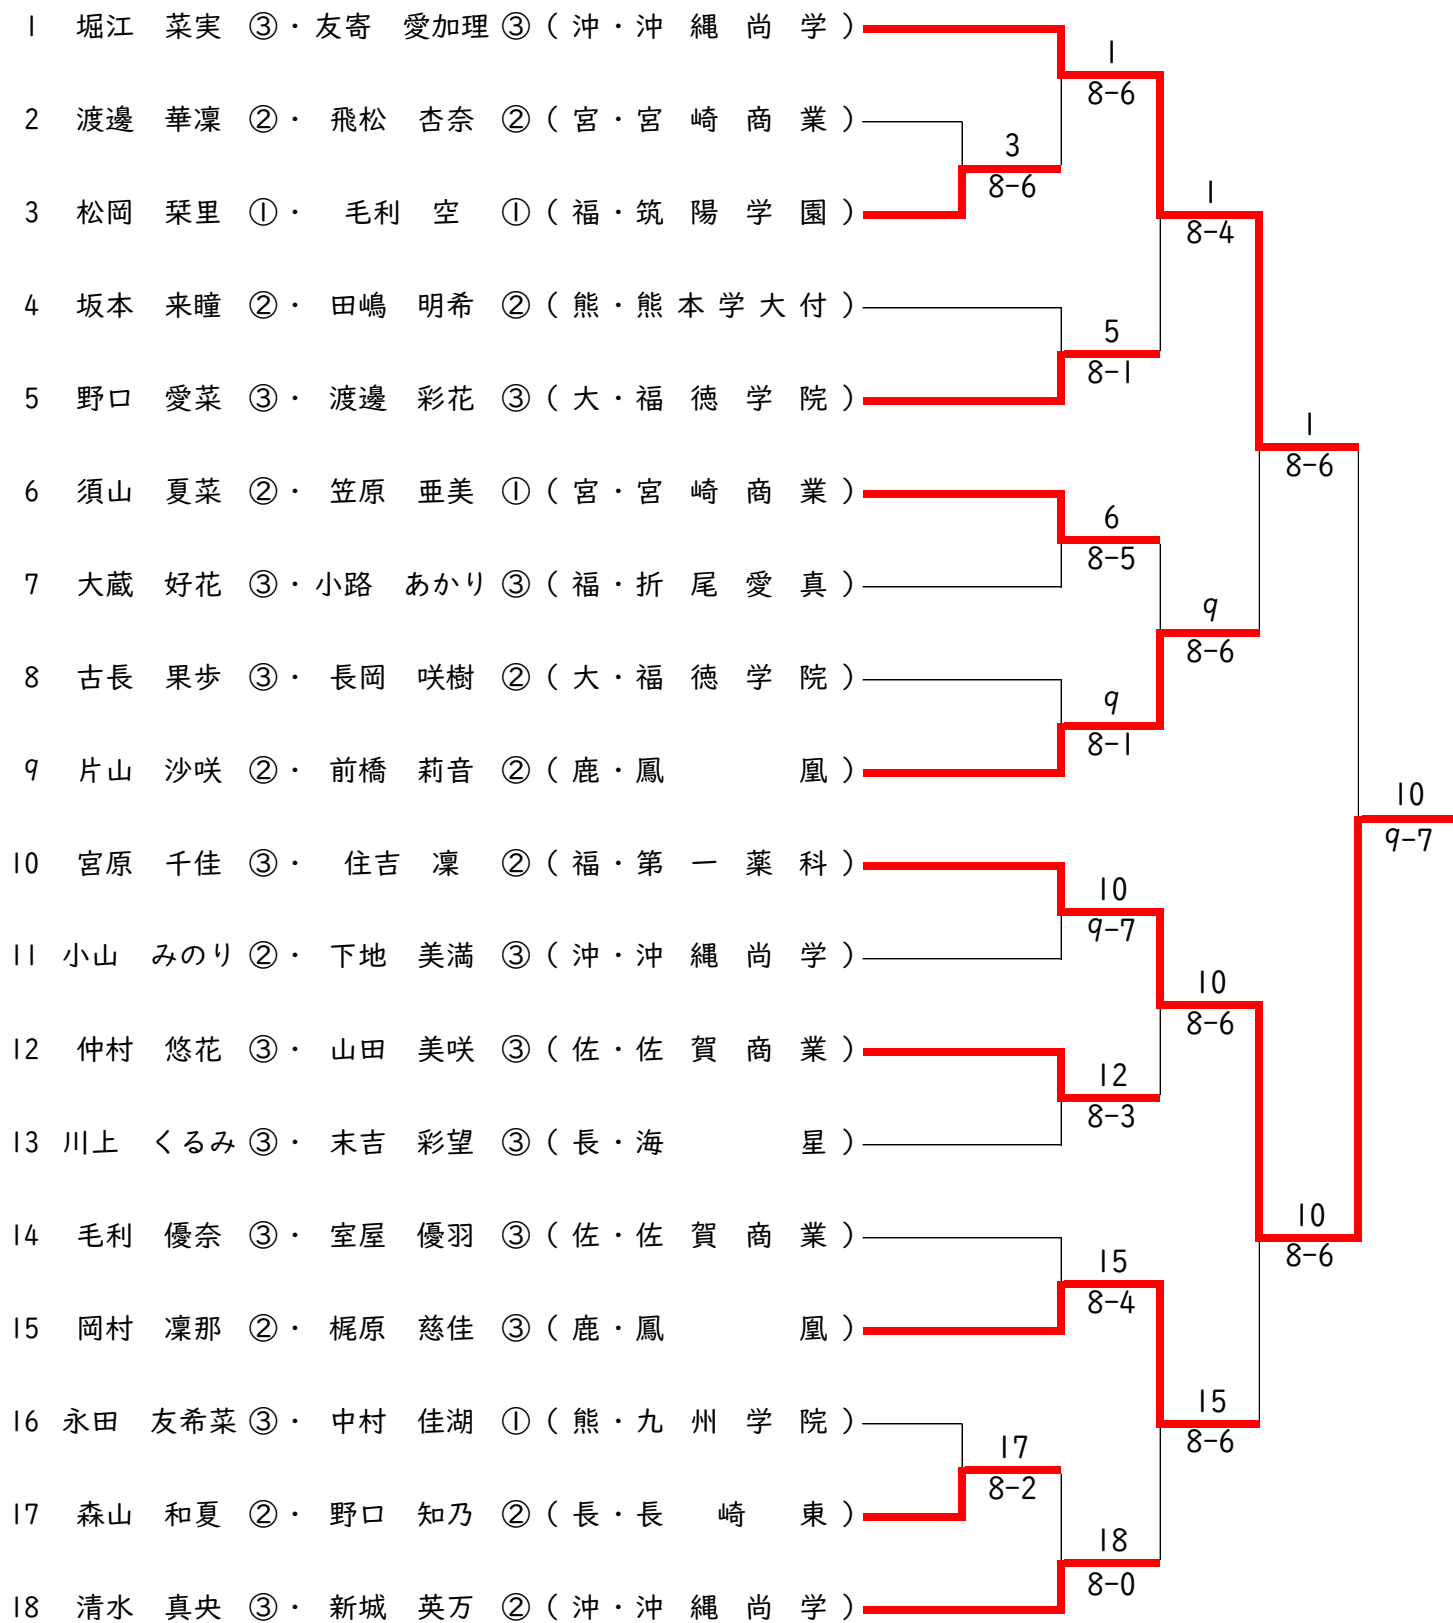

《 女子シングルス 》

3位決定戦

《 女子ダブルス 》

3位決定戦