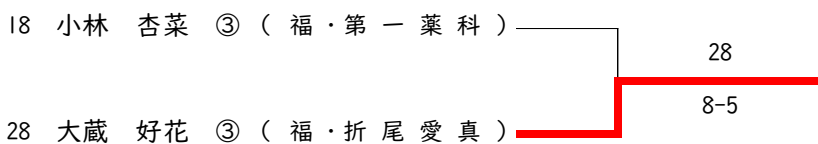

3決	8	宮崎商業	1-2	鳳凰	16
D		須山 夏菜 2 笠原 亜美 1	48	山田 彩乃 3 片山 沙咲 2	
SI		渡邊 華凜 2	48	岡村 凜那 2	
S2		飛松 杏奈 2	86	梶原 慈佳 ③	

《 男子シングルス 》

3位決定戦

令和4年度 全九州高等学校体育大会  
 第57回 全九州高等学校テニス競技大会

《 男子ダブルス 》

3位決定戦

令和4年度 全九州高等学校体育大会  
第57回 全九州高等学校テニス競技大会

《 女子シングルス 》

3位決定戦

《 女子ダブルス 》

3位決定戦