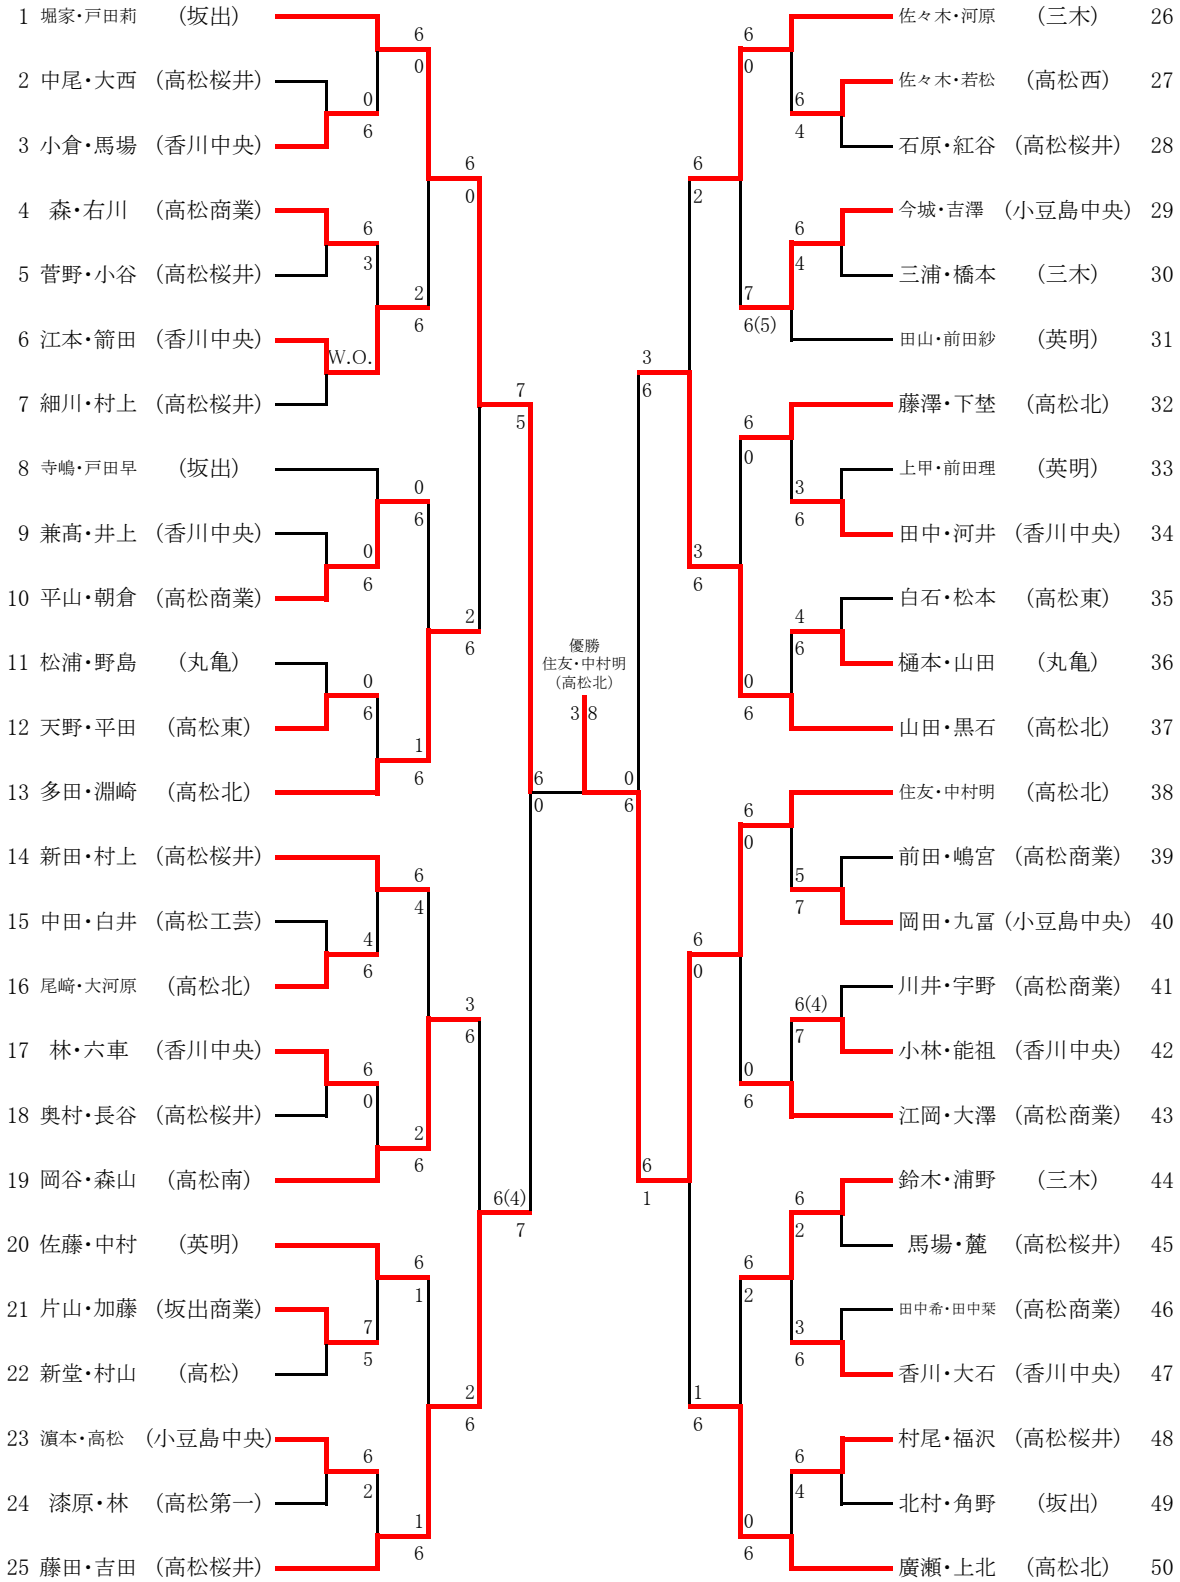

令和4年度香川県高等学校総合体育大会個人戦ダブルス
令和4年6月5, 6日
香川県総合運動公園

女子ダブルス