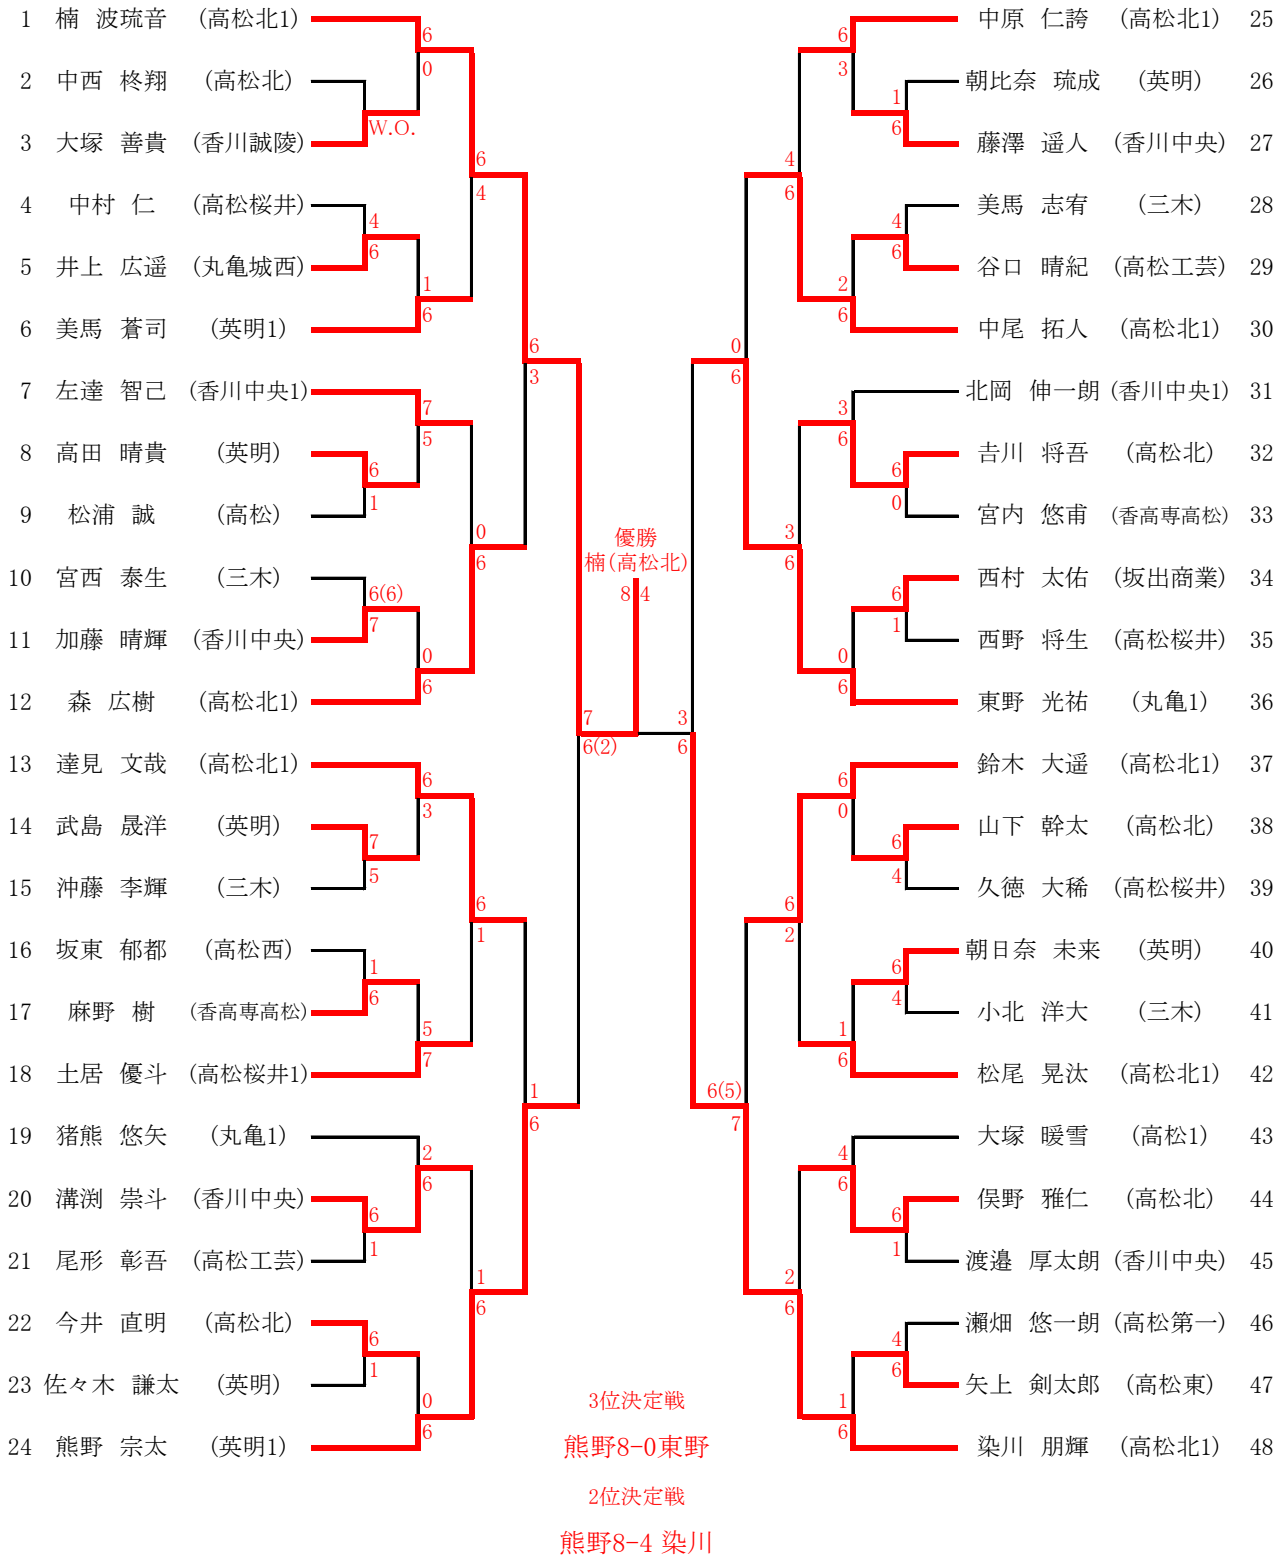

令和4年度香川県高等学校総合体育大会個人戦ダブルス
令和4年6月5, 6日
香川県総合運動公園

男子ダブルス

令和4年度香川県高等学校総合体育大会個人戦ダブルス
 令和4年6月5, 6日
 香川県総合運動公園

女子ダブルス

令和4年度香川県高等学校総合体育大会個人戦シングルス
 令和4年6月4～6日
 香川県総合運動公園

男子シングルス

令和4年度香川県高等学校総合体育大会個人戦シングルス
 令和4年6月4～6日
 香川県総合運動公園