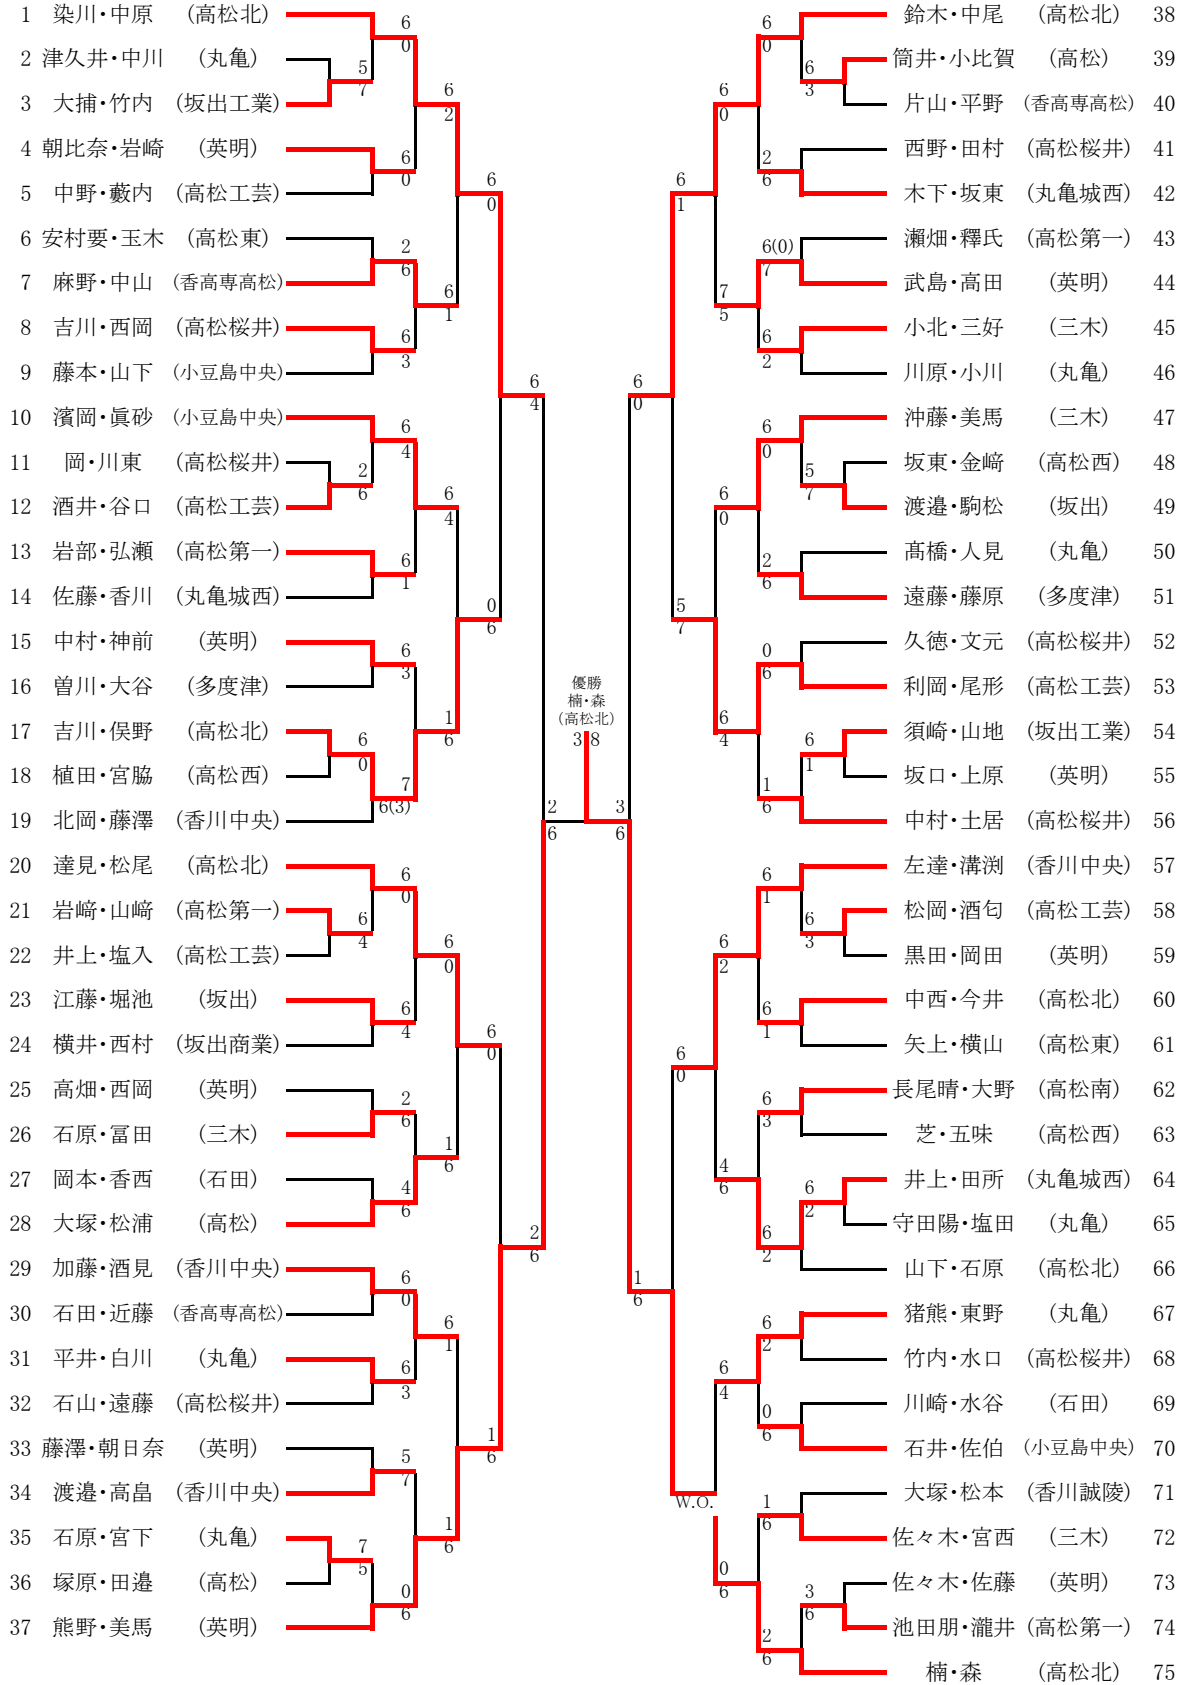

令和4年度香川県高等学校総合体育大会個人戦ダブルス
令和4年6月5, 6日
香川県総合運動公園

男子ダブルス