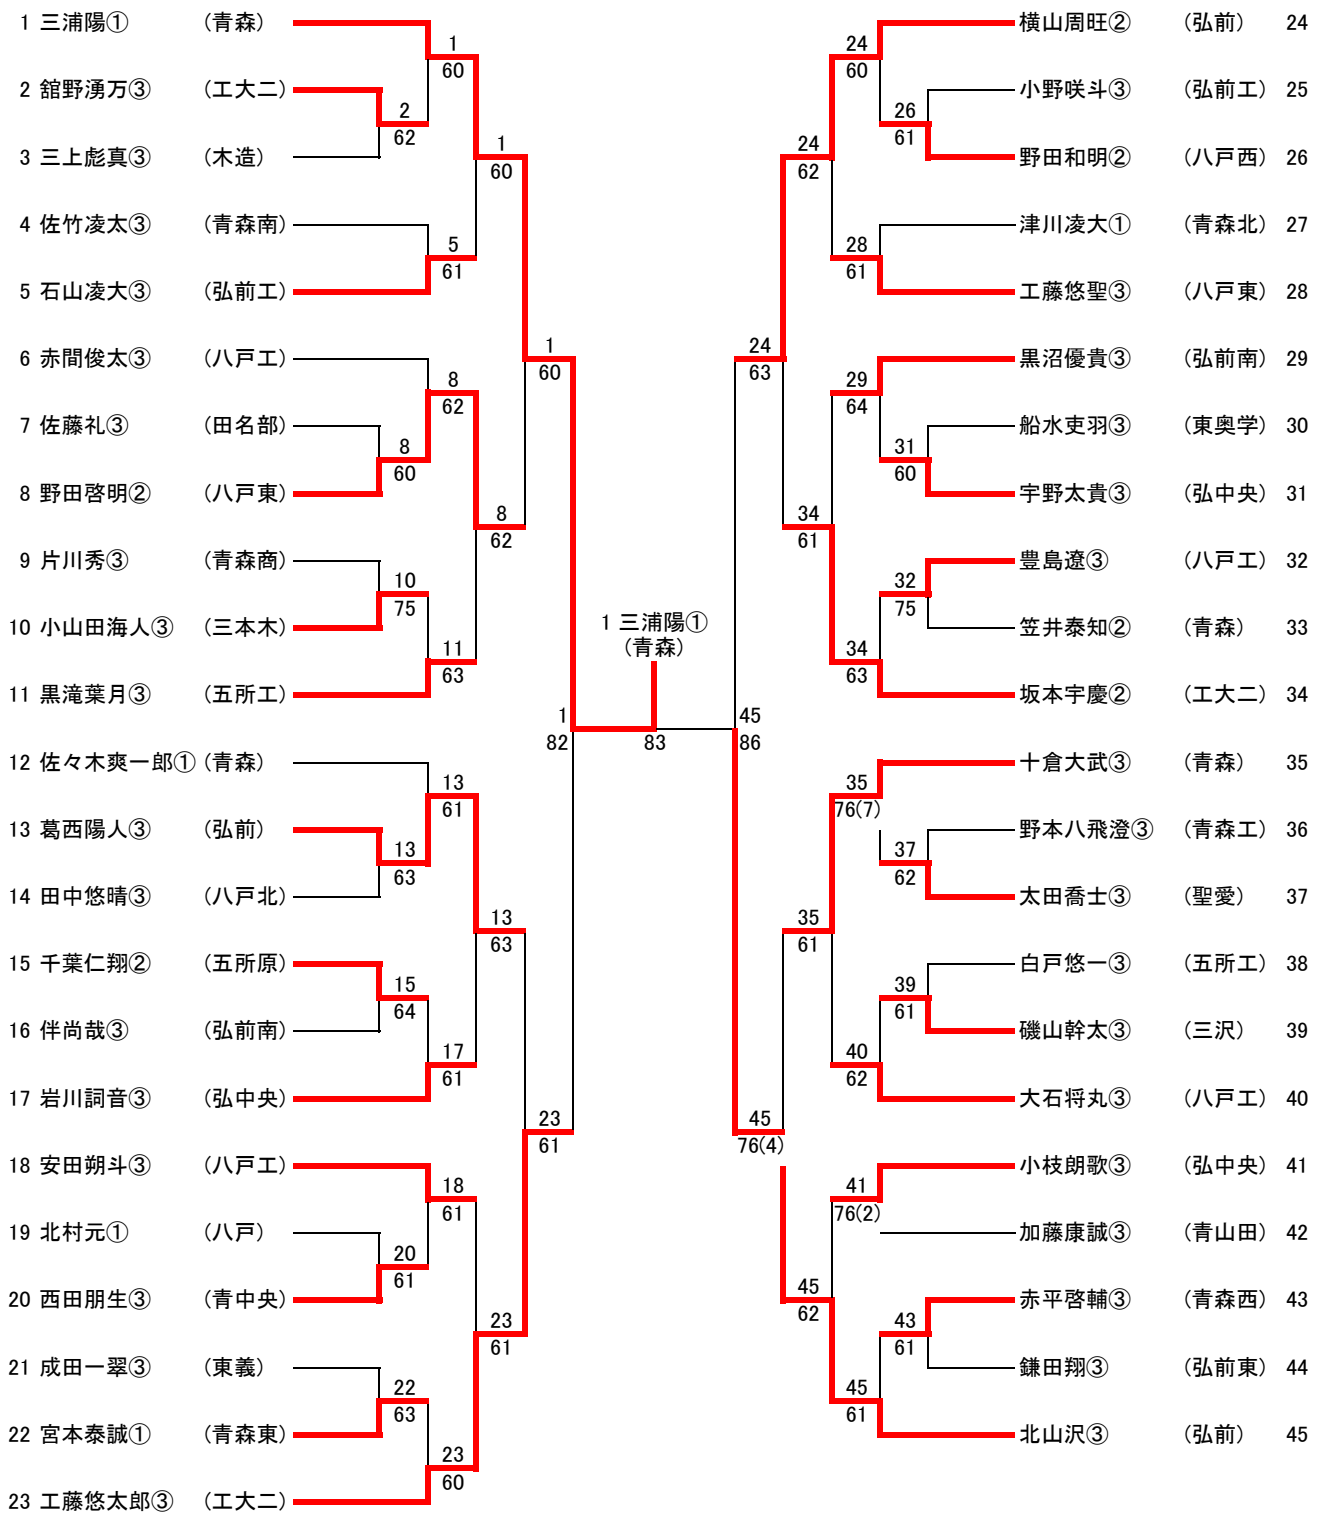

令和4年度第75回青森県高等学校総合体育大会テニス競技

令和4年 6月3日(金)～ 6月6日(月)

新青森県総合運動公園テニスコート

男子シングルス

第1位 三浦 陽①(青森)

3位決定戦

第2位 北山 沢③(弘前)

第3位 工藤悠太郎③(八戸工大二)

第3位 横山周旺②(弘前)

第2代表決定戦