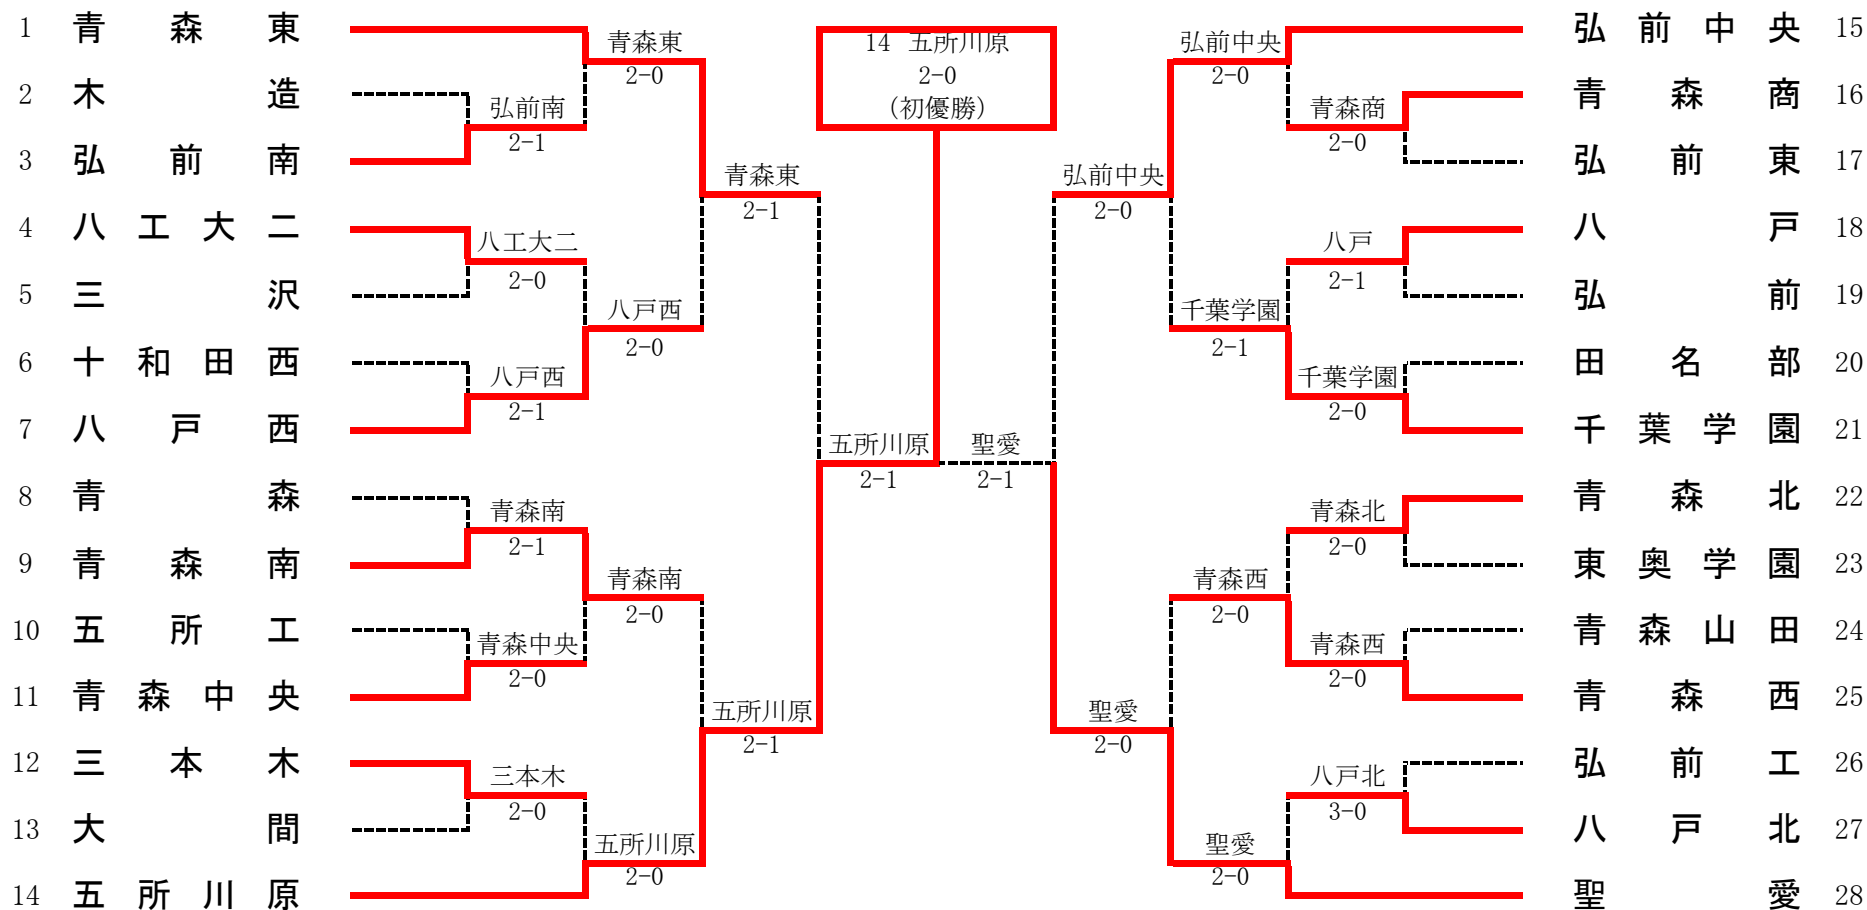

F	1	弘前	2-1	青森	17
D		永井 嘉泰② 葛西 陽人③	8-5	十倉 大武③ 佐々木爽一郎①	
S1		北山 沢③	1-8	三浦 陽①	
S2		横山 周旺②	8-4	西田 文恒①	

令和4年度第75回青森県高等学校総合体育大会テニス競技 女子団体

令和4年 6月3日(金)～ 6月6日(月)
新青森県総合運動公園テニスコート

1R1	3	弘前南	2-1	木造	2
D		黒滝 知優② 黒滝 知愛③	16	半谷 楓香③ 會津 侑南③	
S1		奈良岡あおい①	64	三浦 莉咲③	
S2		成田 遥香②	64	江良 彩夏③	