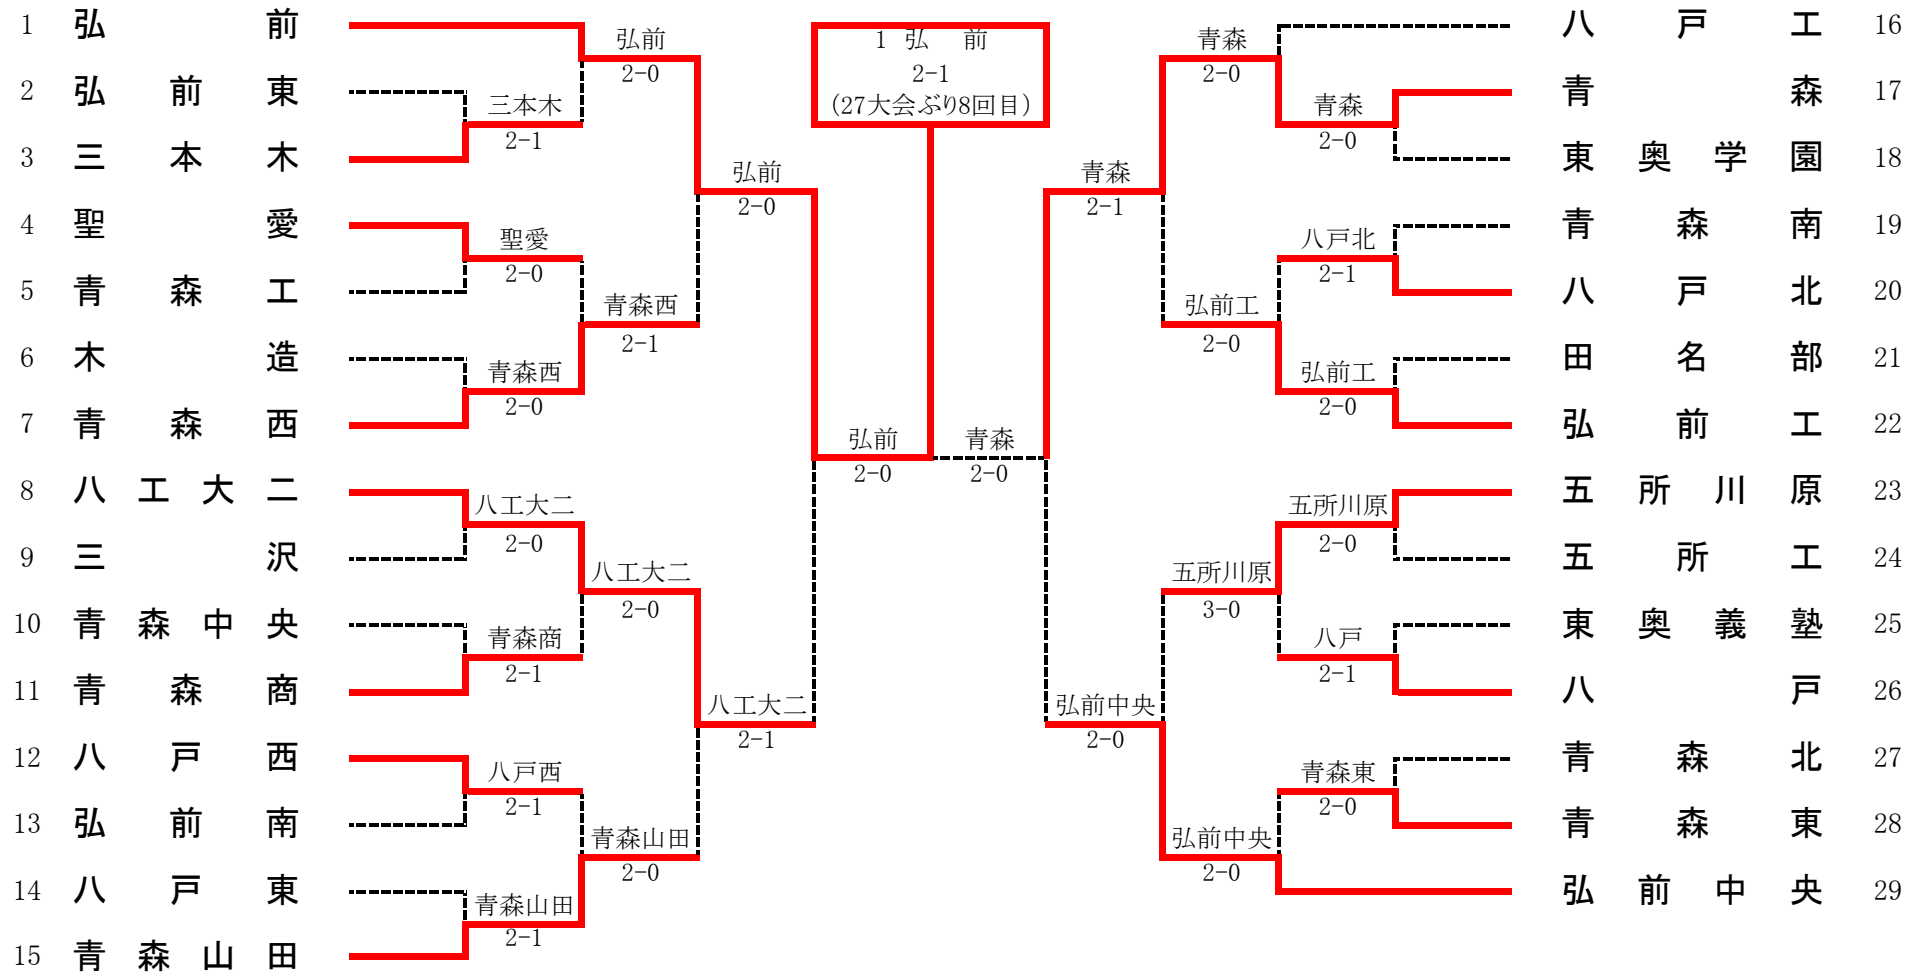

令和4年度第75回青森県高等学校総合体育大会テニス競技 男子団体

令和4年 6月3日(金)～ 6月6日(月)
新青森県総合運動公園テニスコート

1R1	3	三本木	2-1	弘前東	2
D		谷川 和輝③ 中崎 凪琉③	0-6	高橋 溪心③ 大川 雷也②	
S1		小山田海人③	6-2	鎌田 翔③	
S2		中野渡楓人③	6-3	田中未来翔②	

1R2	4	聖愛	2-0	青森工	5
D		古川 瑛士① 黒沼 大暉①	6-2	野本八飛澄③ 岡本 大和②	
S1		太田 喬士③	6-0	三浦 拓①	
S2		成田 璃空②		坂本 蔵人②	