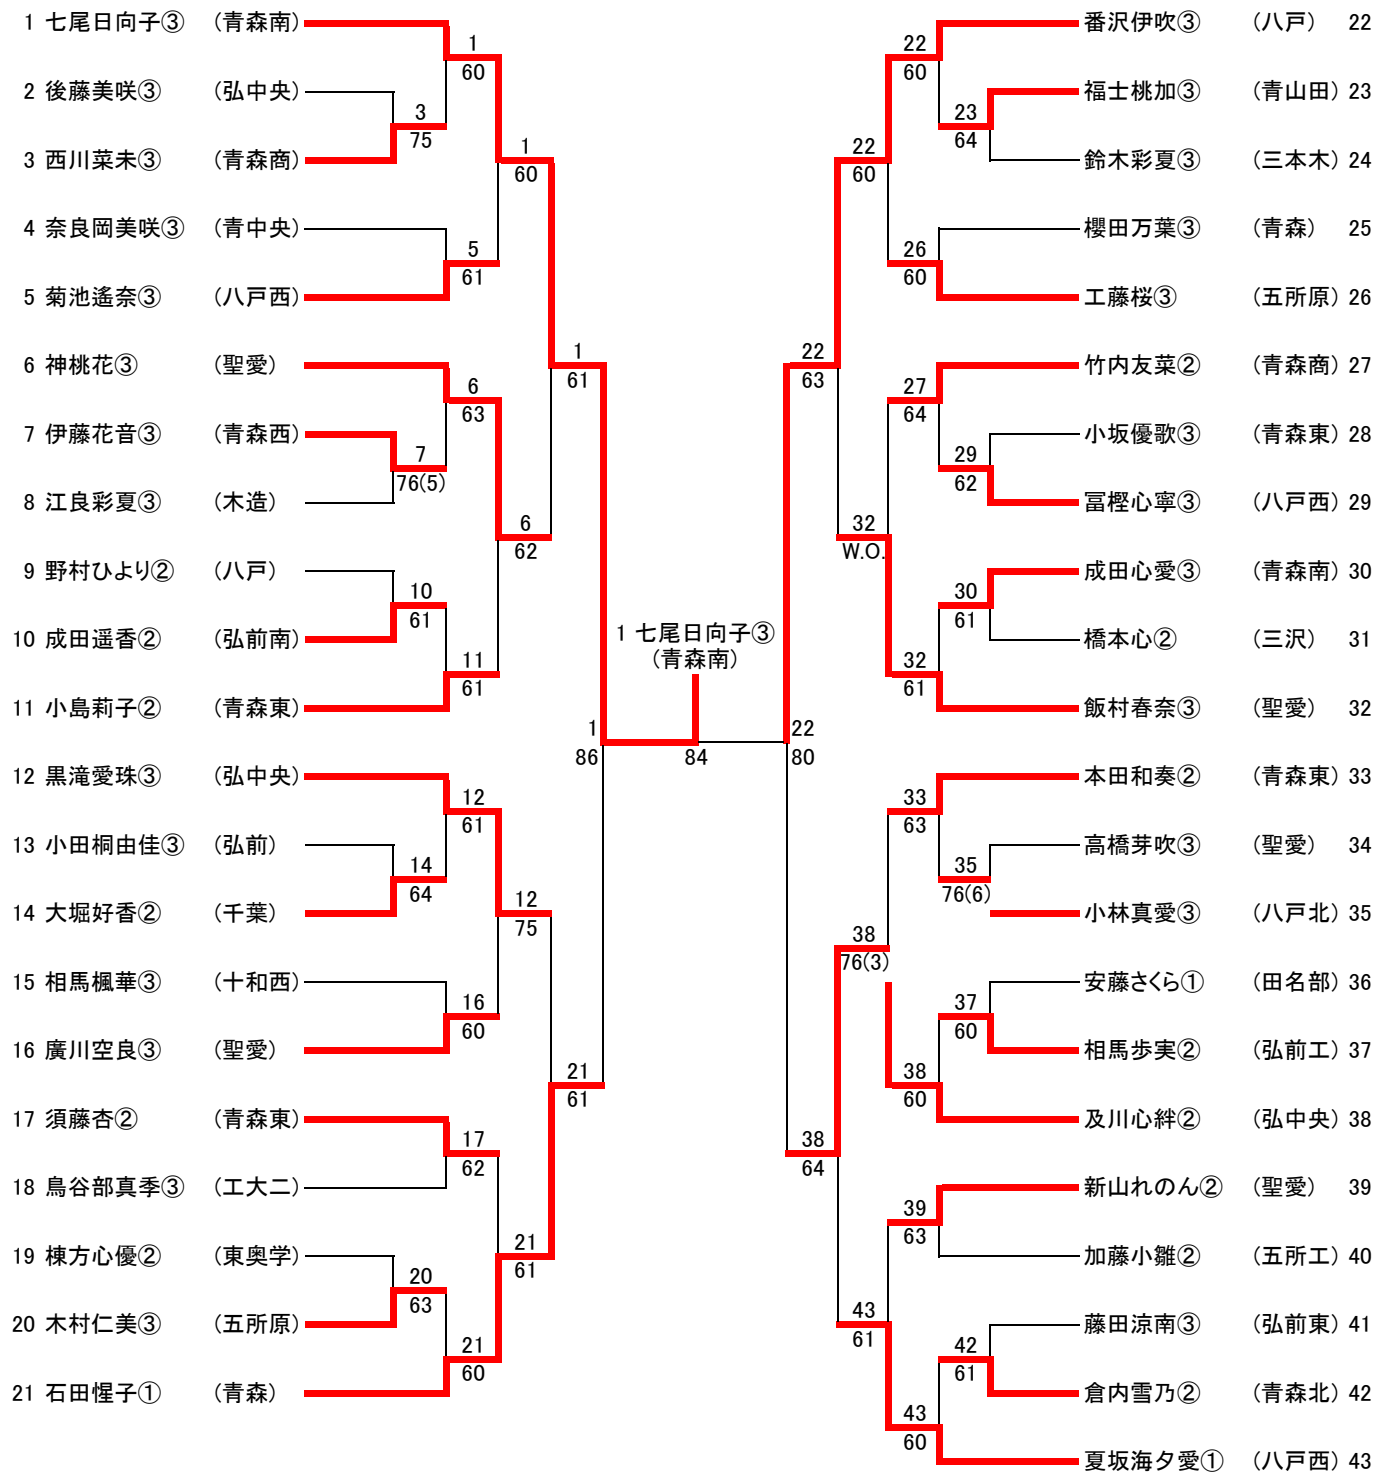

第3位 工藤悠太郎③坂本宇慶②(工大二)

第3位 石山凌大③小野咲斗③(弘前工業)

令和4年度第75回青森県高等学校総合体育大会テニス競技

令和4年 6月3日(金)～ 6月6日(月)

新青森県総合運動公園テニスコート

女子シングルス

第1位 七尾日向子③(青森南)

第2位 番沢伊吹③(八戸)