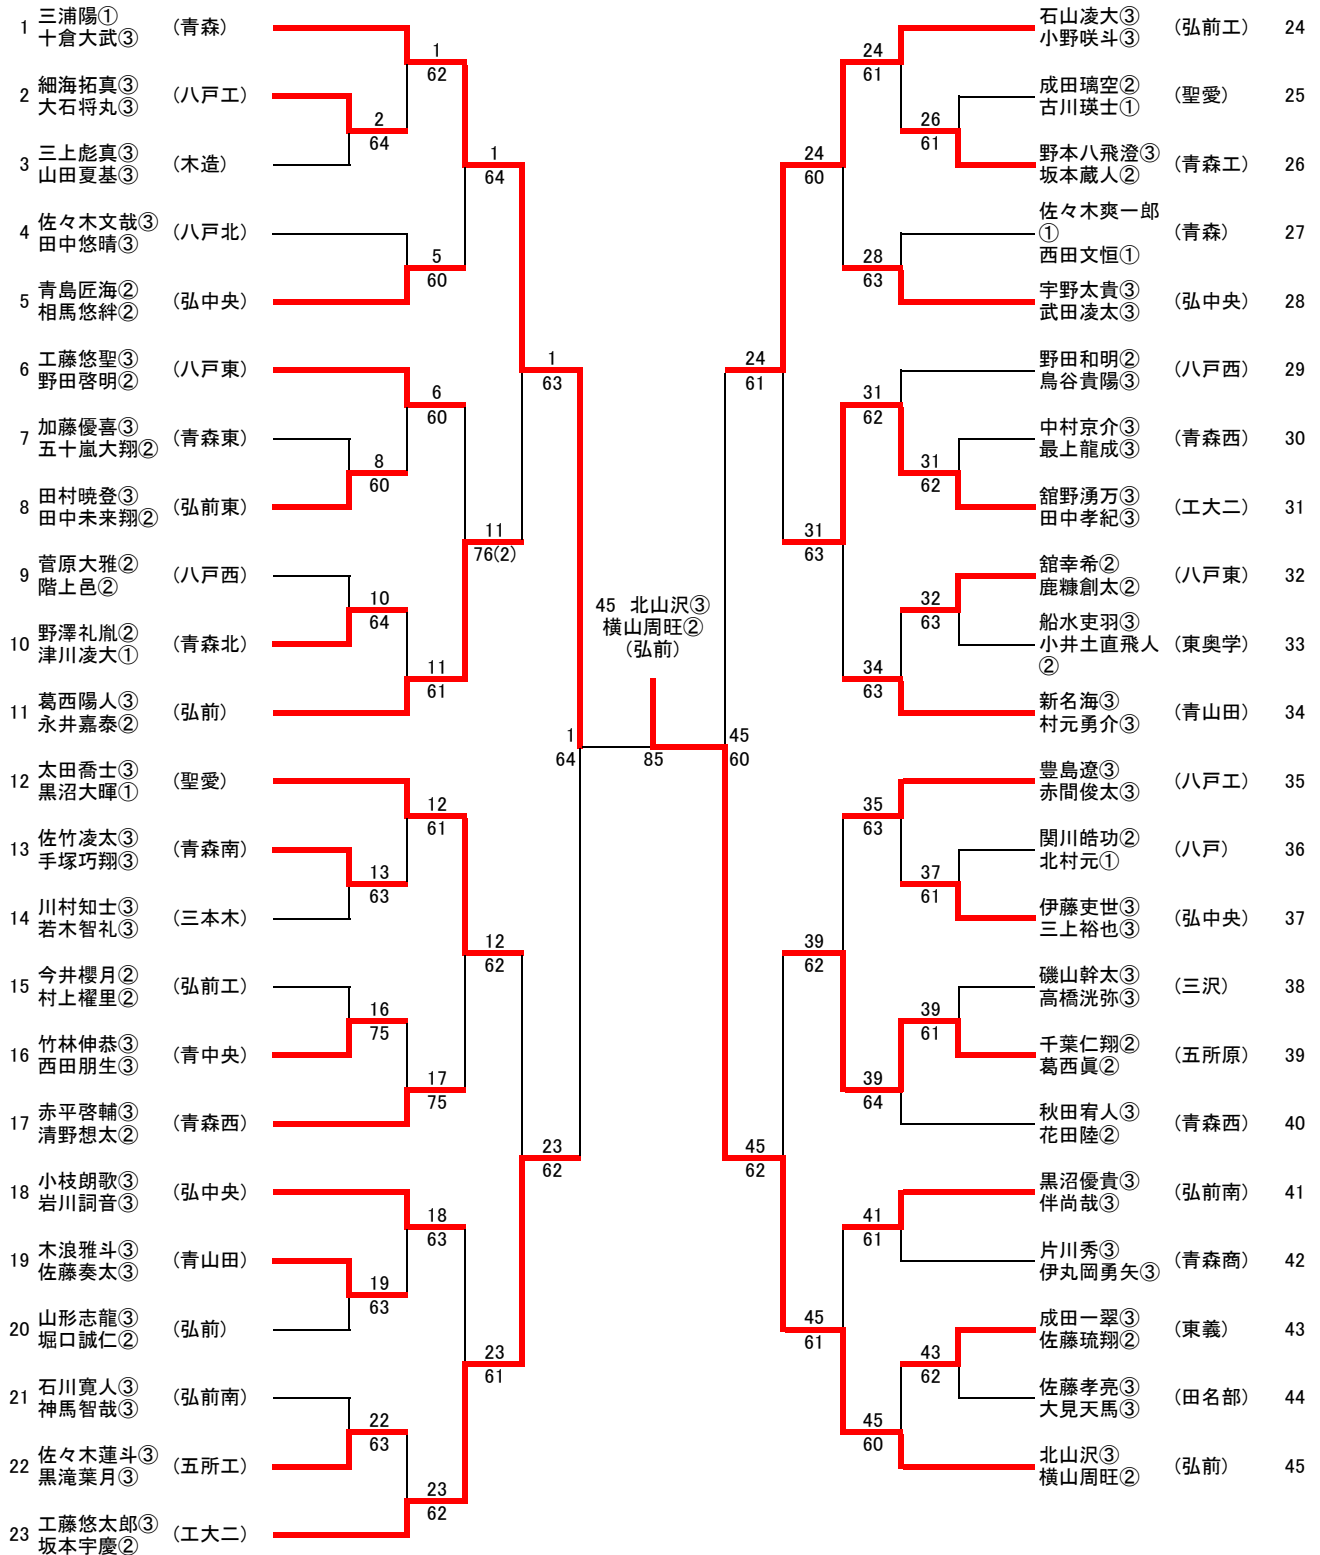

第3位 工藤悠太郎③(八戸工大二)

第3位 横山周旺②(弘前)

第2代表決定戦

令和4年度第75回青森県高等学校総合体育大会テニス競技

令和4年 6月3日(金)～ 6月6日(月)
新青森県総合運動公園テニスコート

男子ダブルス

第1位 北山沢③横山周旺②(弘前)

第2位 三浦陽①十倉大武③(青森)