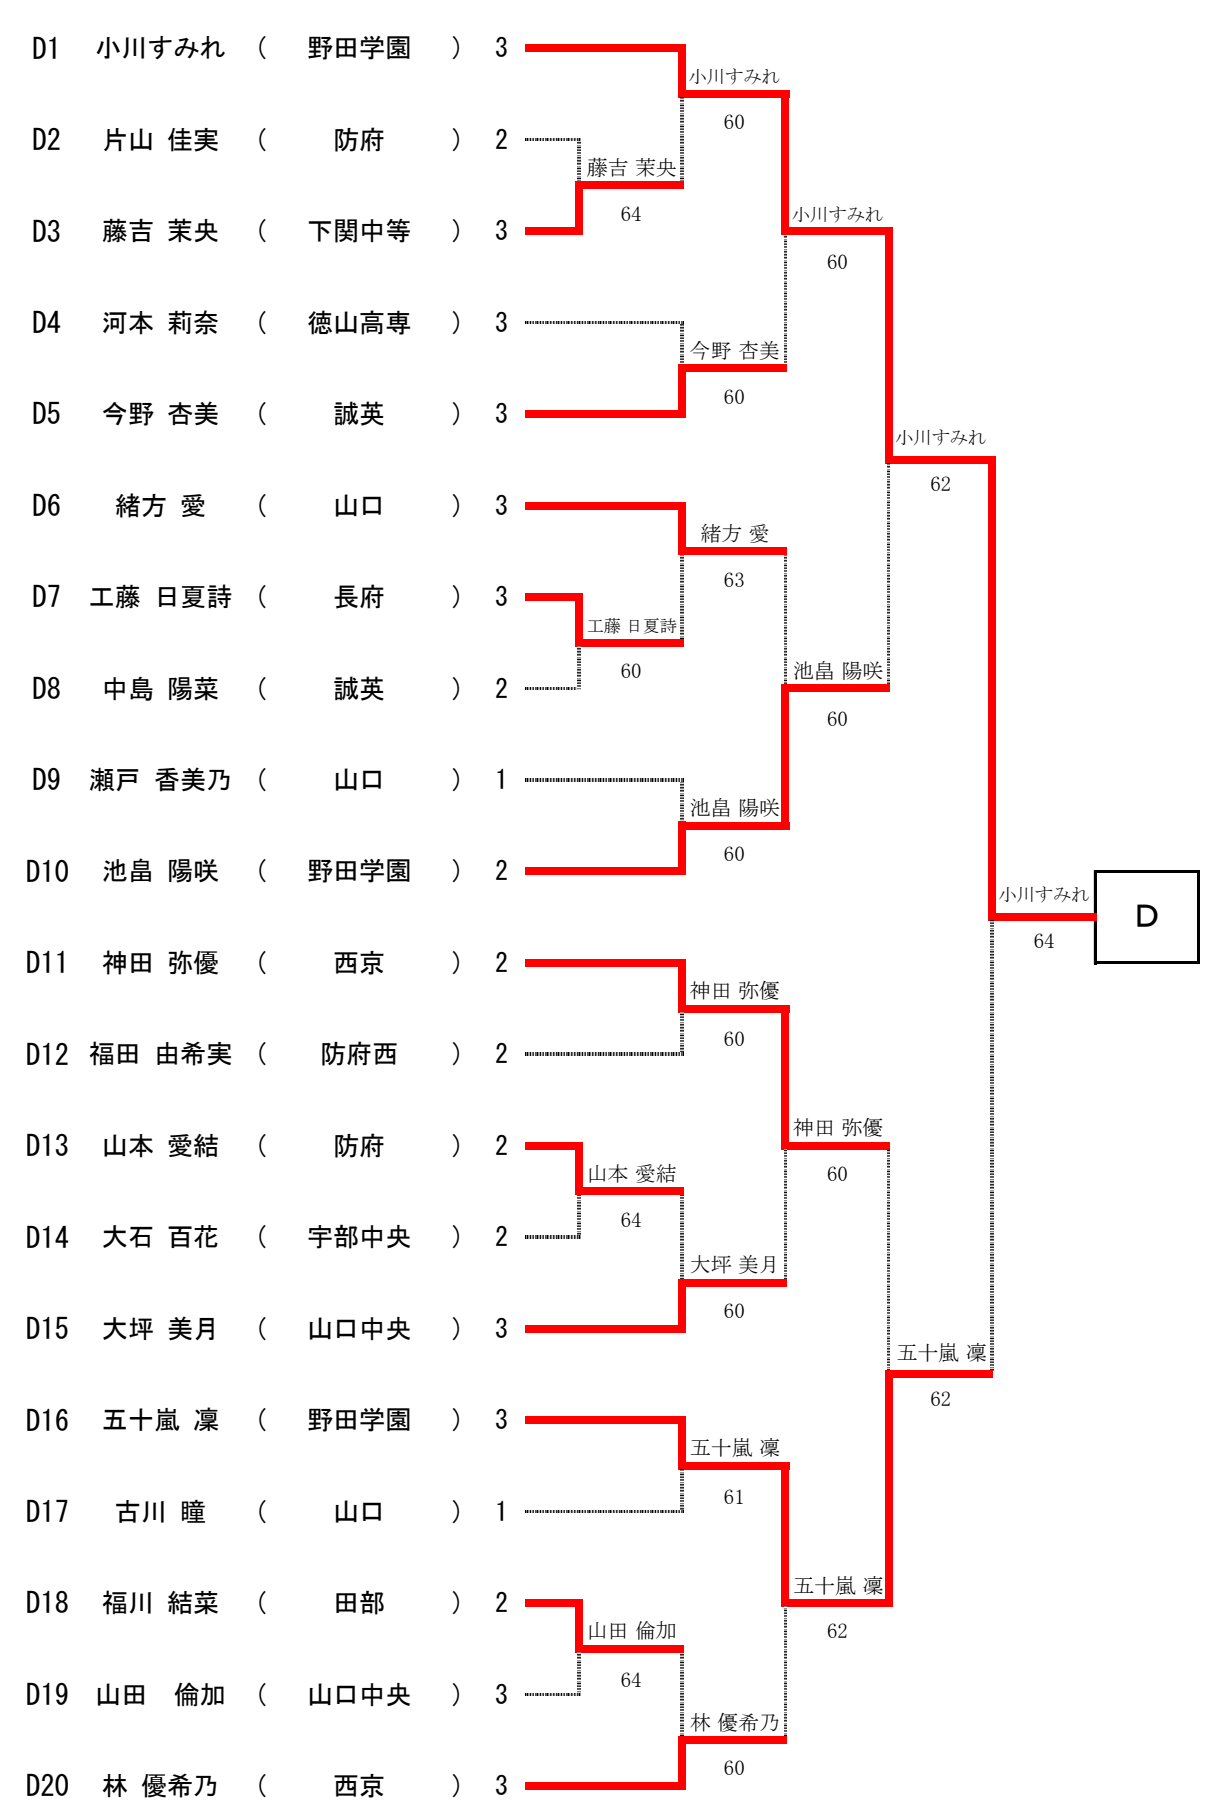

第72回山口県高等学校総合体育大会テニス競技

令和3年5月29日～31日・6月5日 維新百年記念公園テニス場

女子シングルス

予選Aブロック

予選Bブロック

予選Cブロック

予選Dブロック