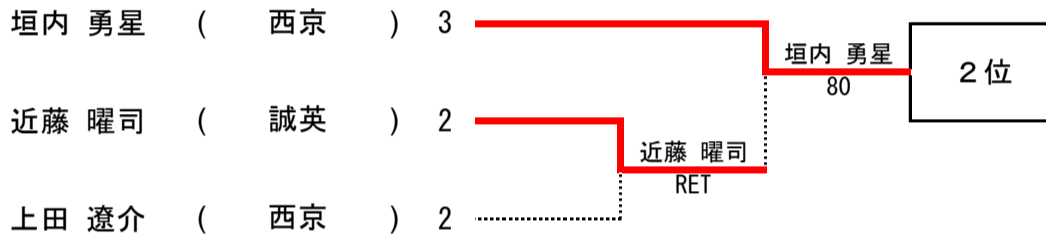

# 第72回山口県高等学校総合体育大会テニス競技

令和3年5月29日～31日・6月5日 維新百年記念公園テニス場

## 男子シングルス

決勝トーナメント (8ゲームプロセット)

2位決定戦 (8ゲームプロセット)

同じ対戦は行わない