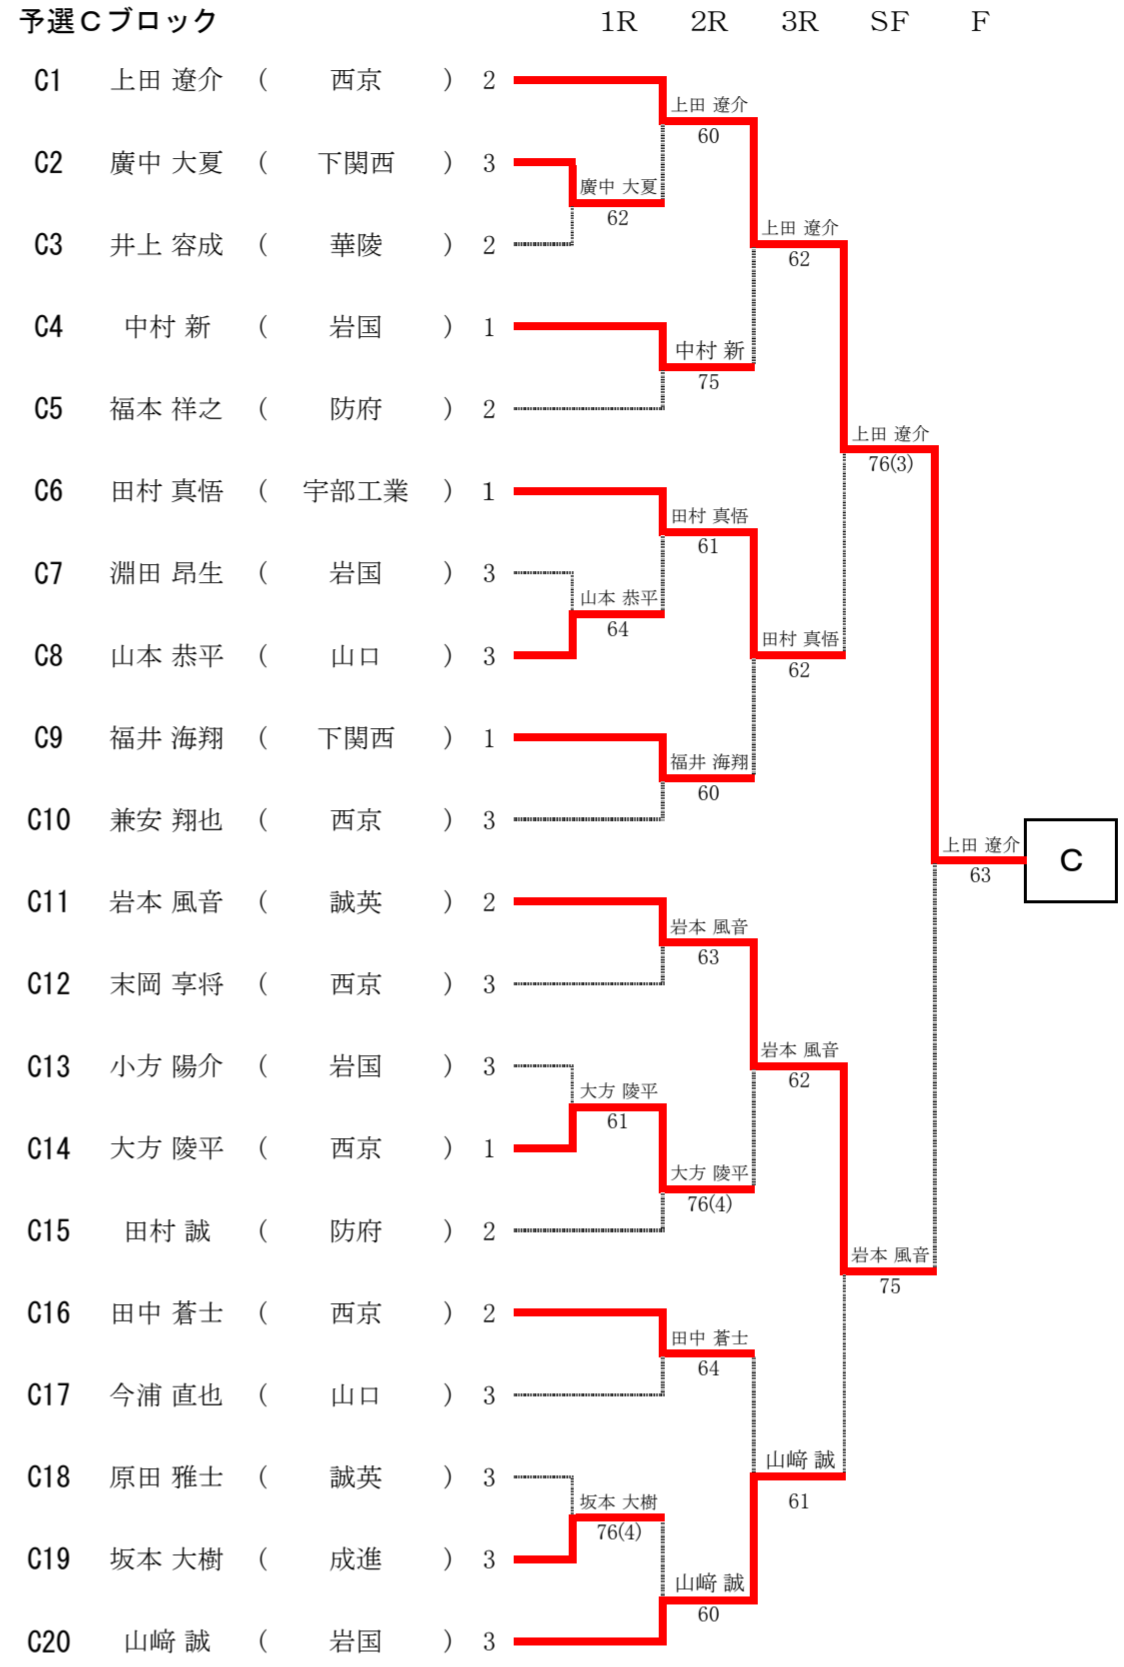

第72回山口県高等学校総合体育大会テニス競技

令和3年5月29日～31日・6月5日 維新百年記念公園テニスコート

男子シングルス

予選Aブロック

A

予選Cブロック

C

予選Bブロック

B

予選Dブロック

D