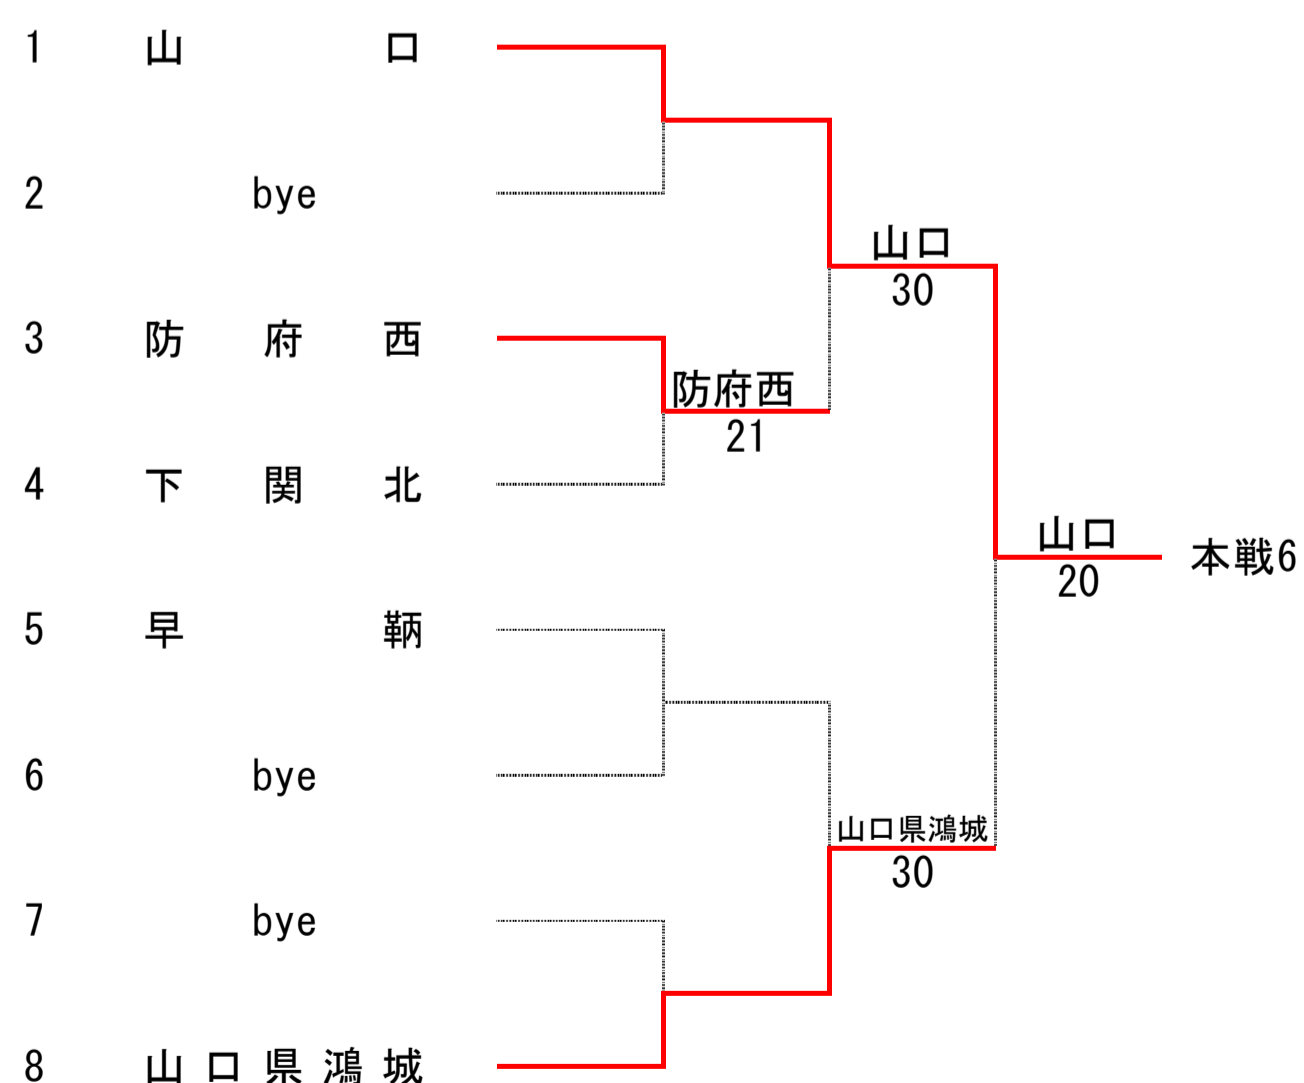

第72回山口県高等学校総合体育大会テニス競技

令和3年5月29日～31日・6月5日 維新百年記念公園テニスコート

男子団体

本戦

予選Aブロック

予選Cブロック

予選Bブロック

予選Dブロック