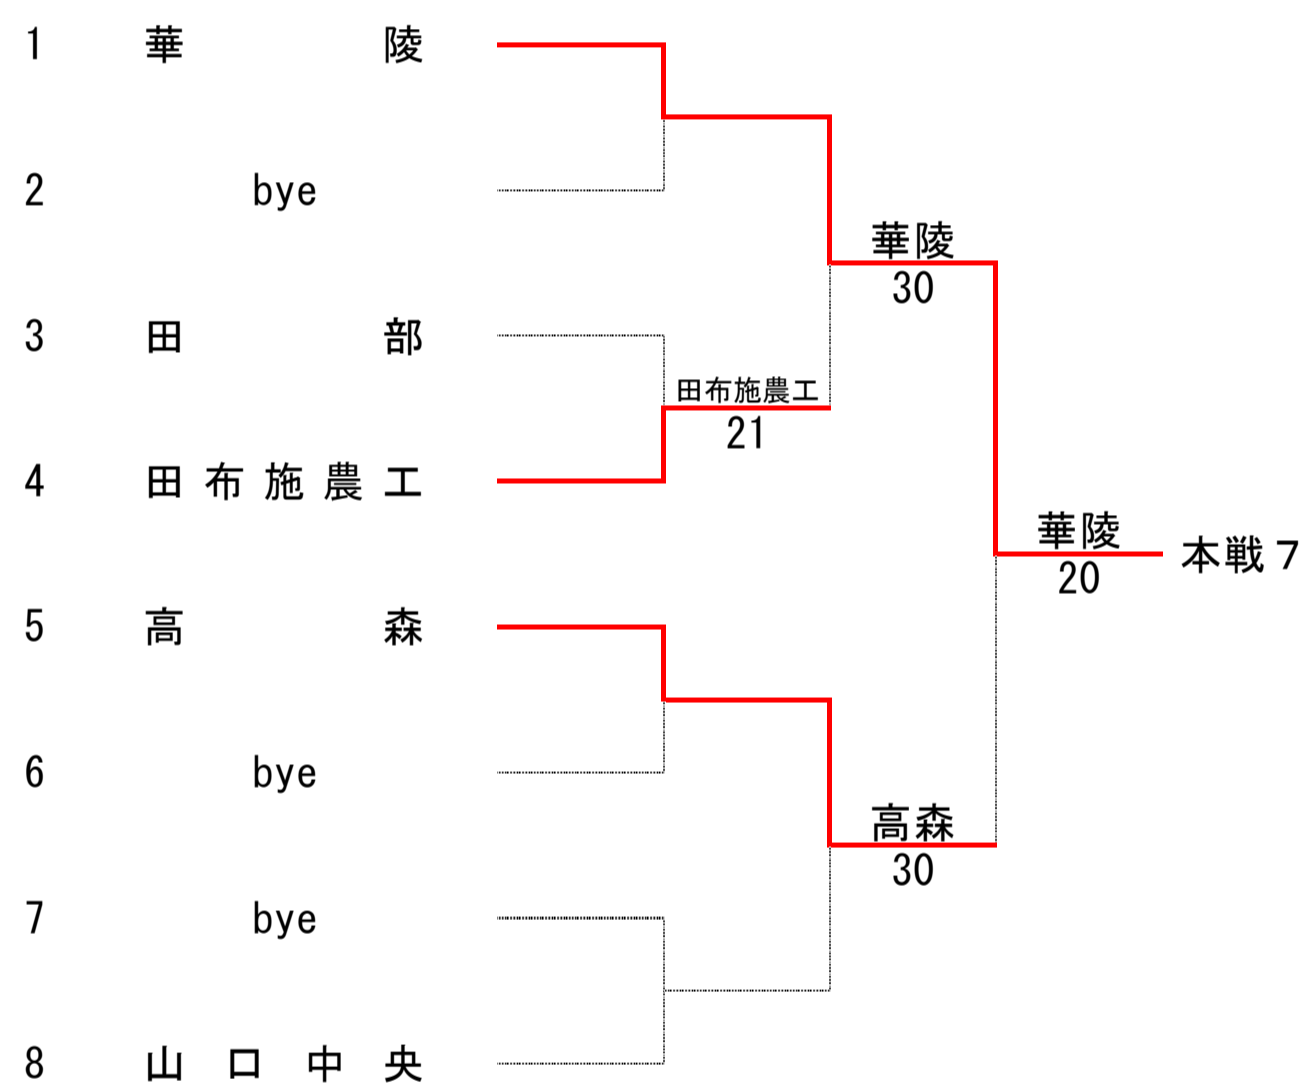

第72回山口県高等学校総合体育大会テニス競技

令和3年5月29日～31日・6月5日 維新百年記念公園テニスコート

男子団体

本戦

予選Aブロック

予選Cブロック

予選Bブロック

予選Dブロック