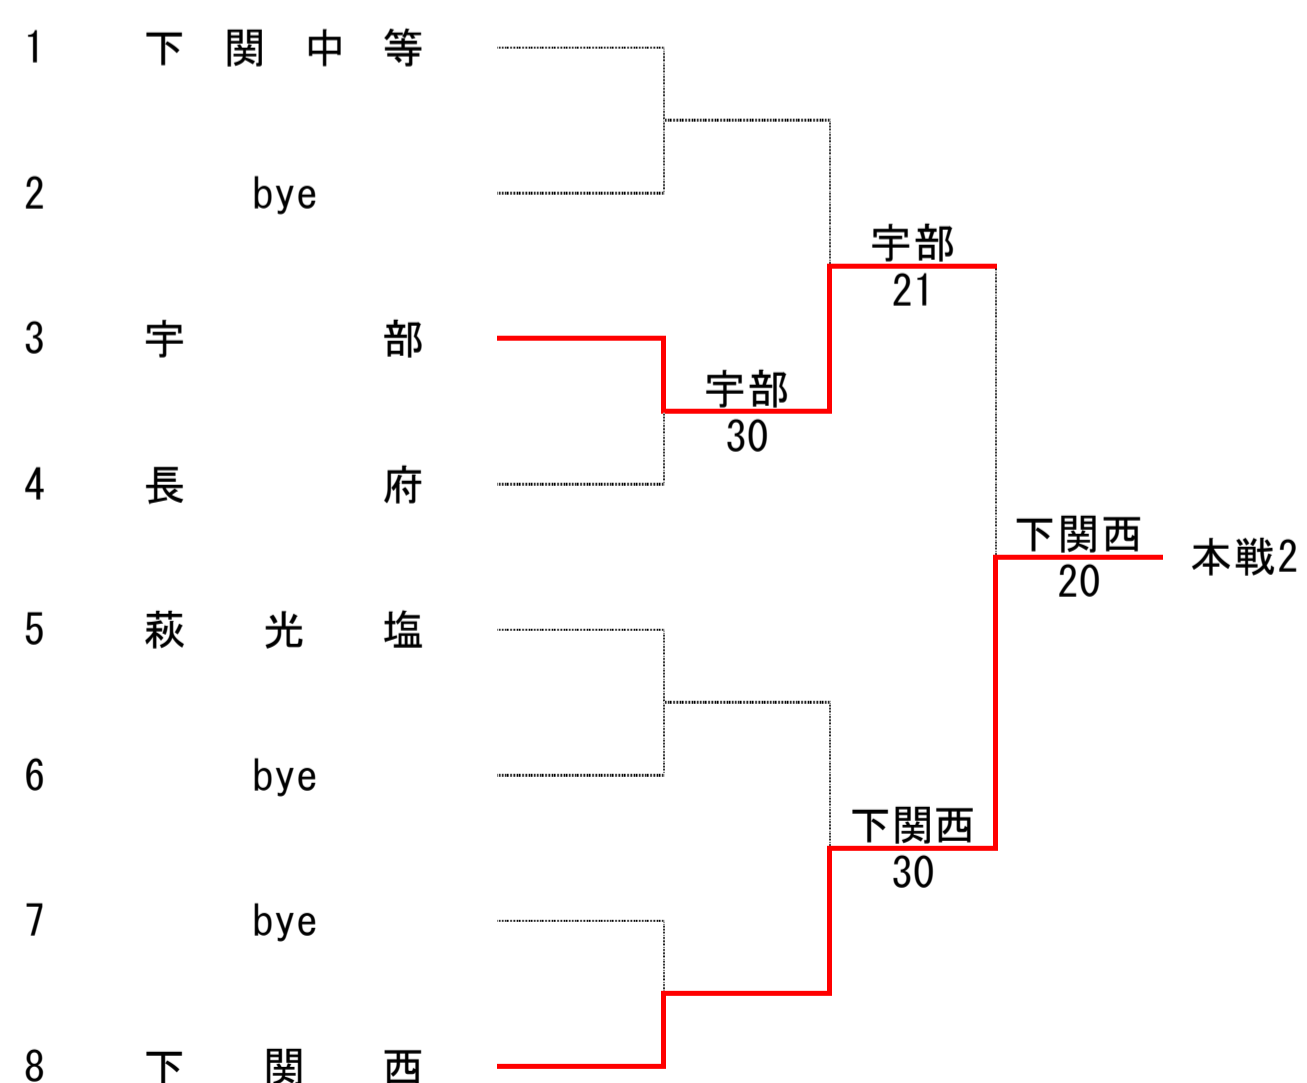

第72回山口県高等学校総合体育大会テニス競技

令和3年5月29日～31日・6月5日 維新百年記念公園テニスコート

男子団体

本戦

予選Aブロック

予選Cブロック

予選Bブロック

予選Dブロック