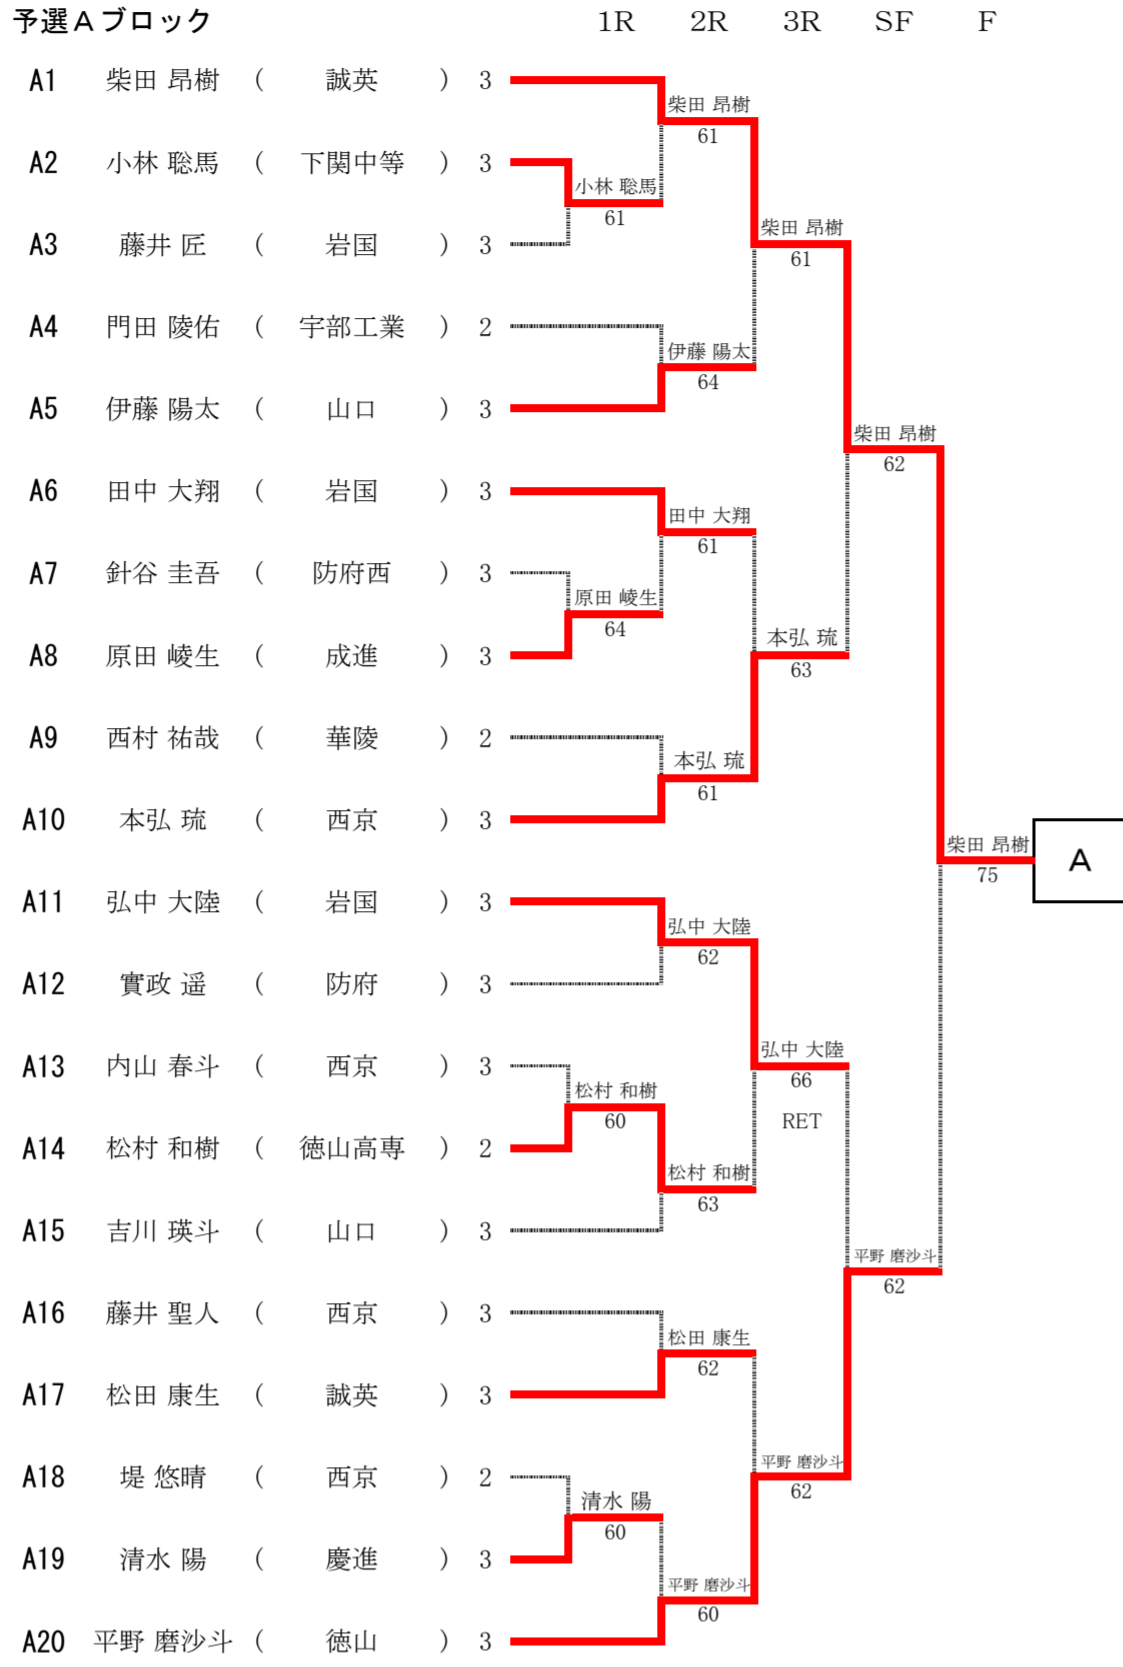

第72回山口県高等学校総合体育大会テニス競技

令和3年5月29日～31日・6月5日 維新百年記念公園テニスコート

男子シングルス

予選Aブロック