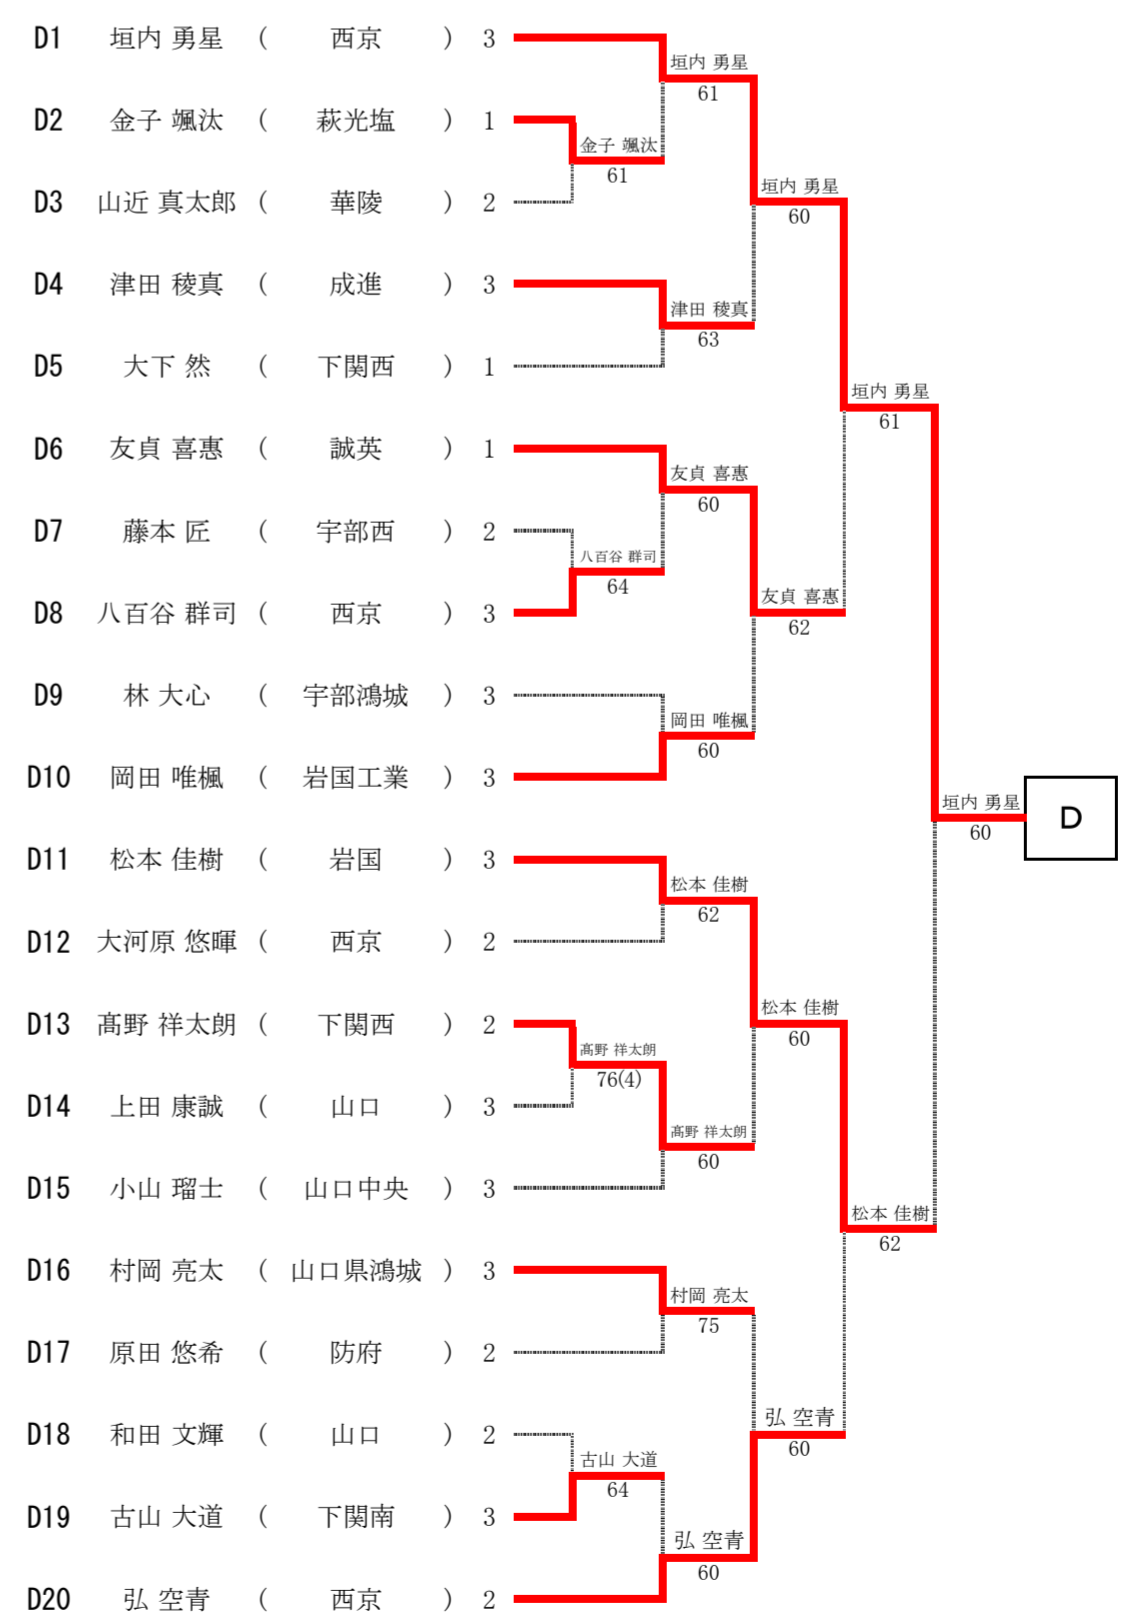

第72回山口県高等学校総合体育大会テニス競技

令和3年5月29日～31日・6月5日 維新百年記念公園テニスコート

男子シングルス

予選Aブロック

A

予選Cブロック

C

予選Bブロック

B

予選Dブロック

D