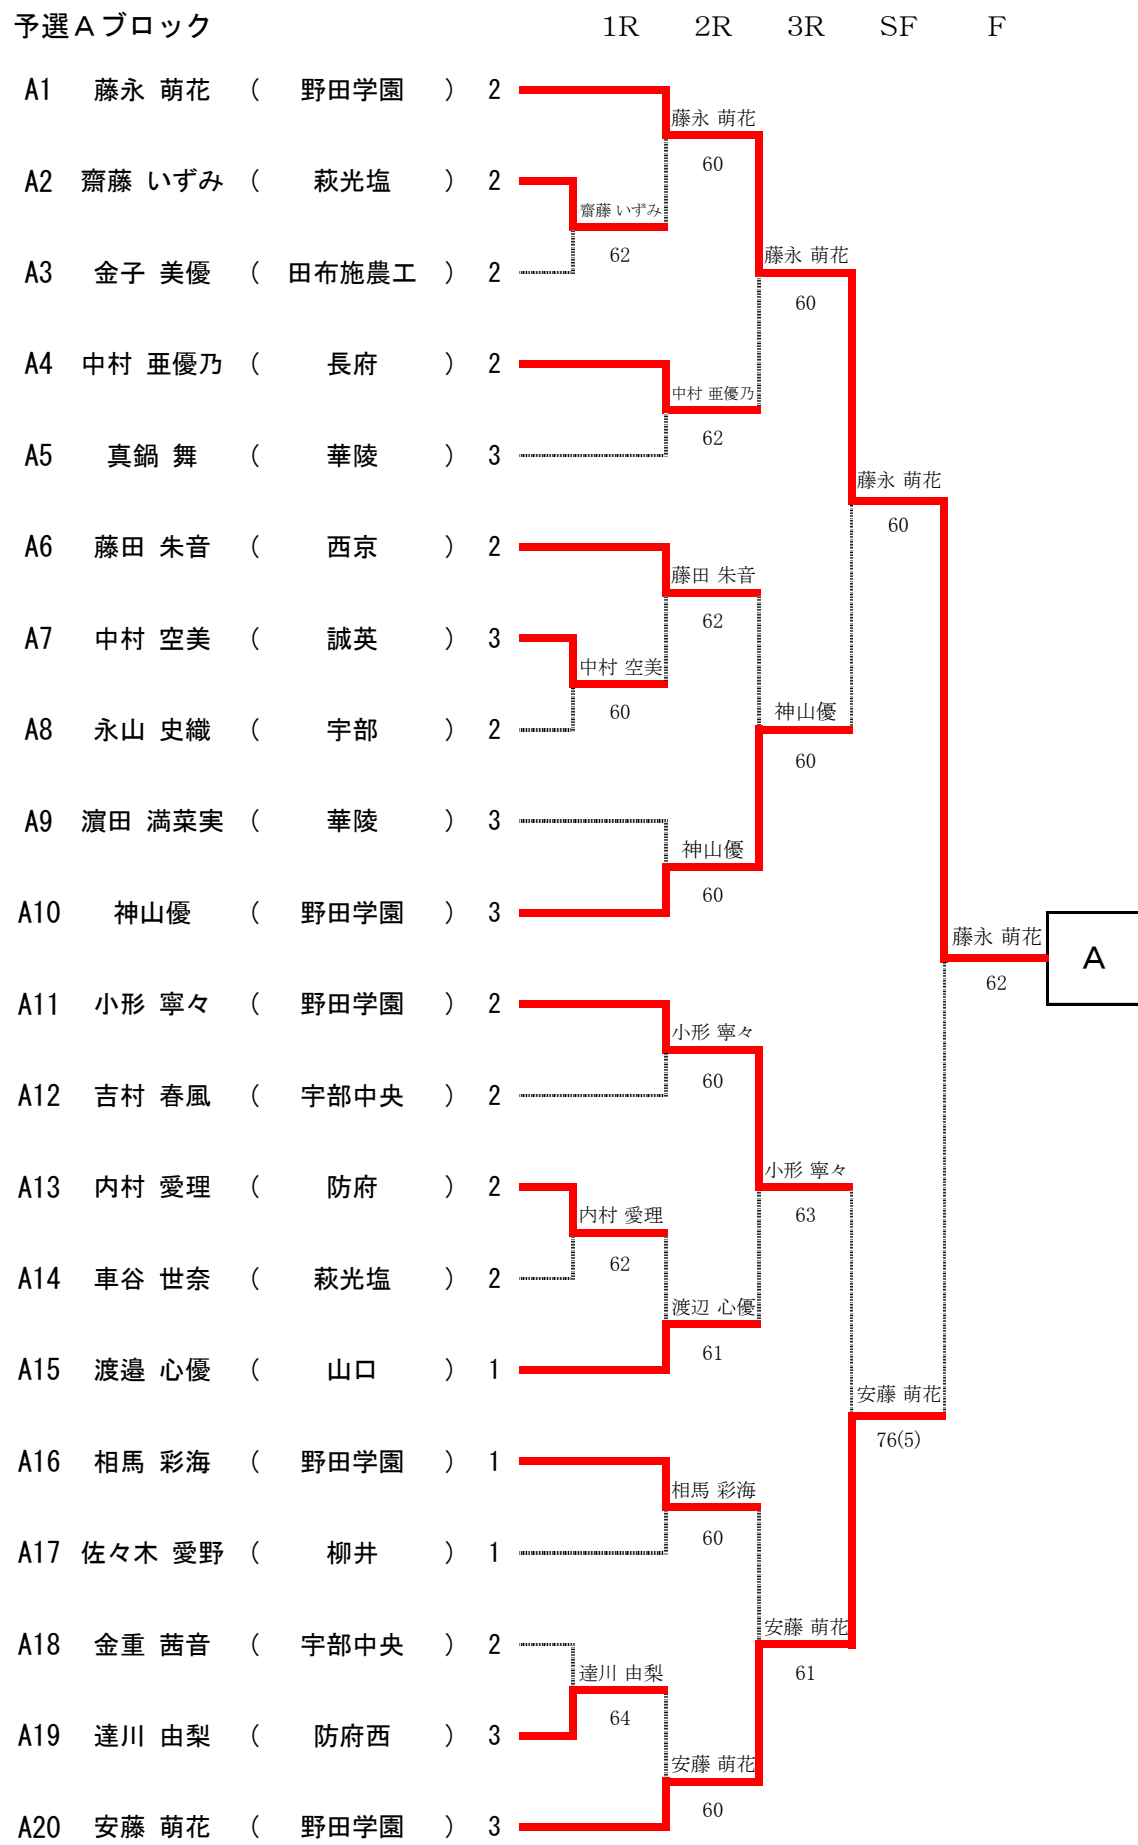

第72回山口県高等学校総合体育大会テニス競技

令和3年5月29日～31日・6月5日 維新百年記念公園テニス場

女子シングルス

予選Aブロック