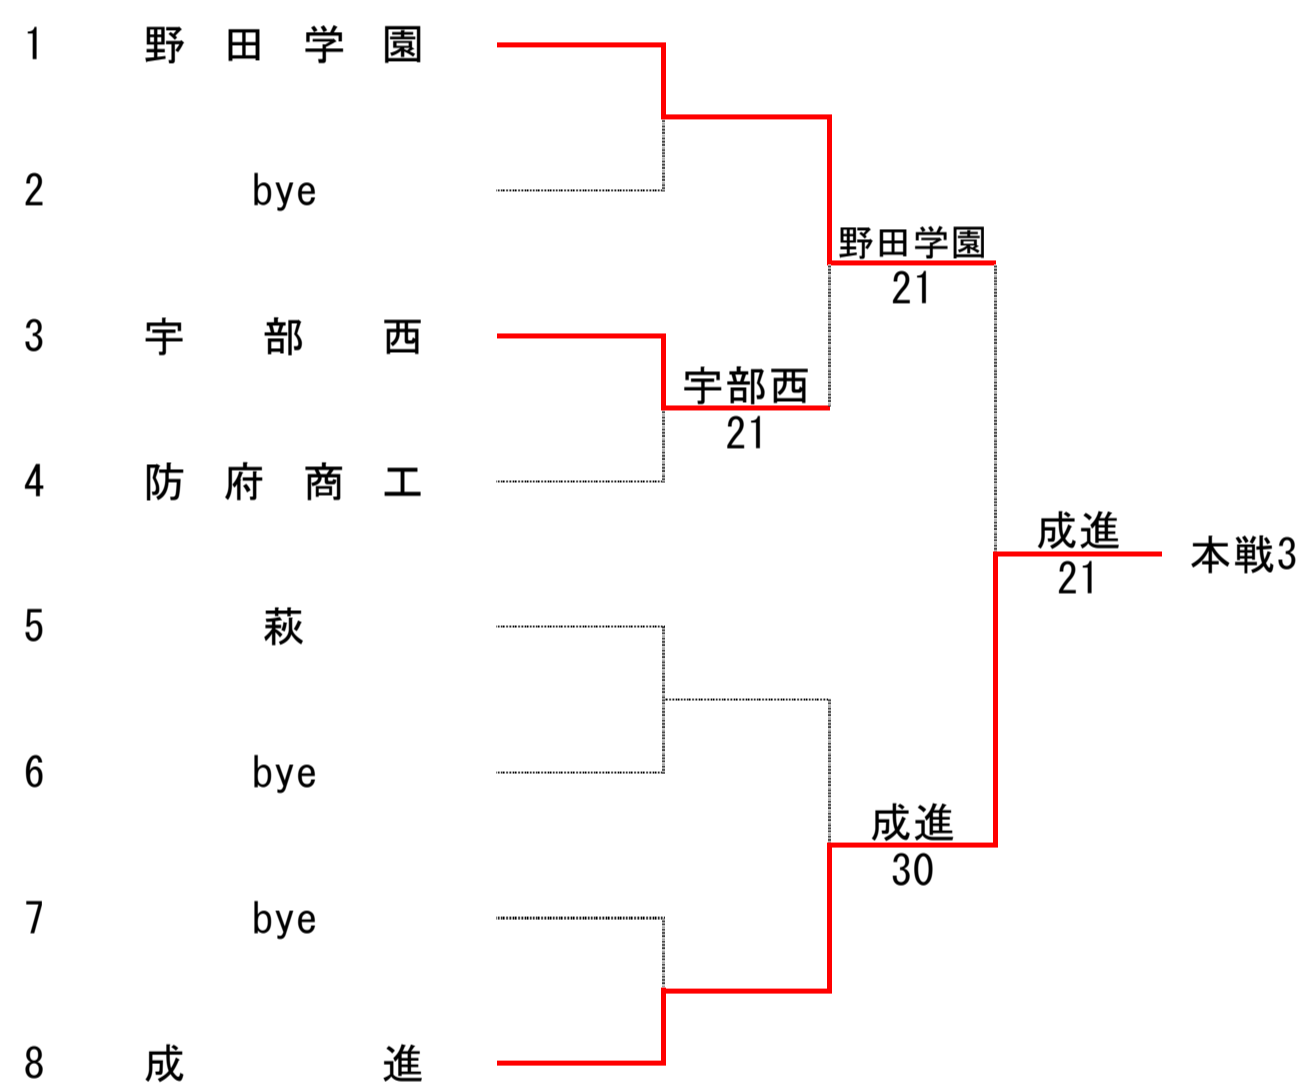

第72回山口県高等学校総合体育大会テニス競技

令和3年5月29日～31日・6月5日 維新百年記念公園テニスコート

男子団体

本戦

予選Aブロック

予選Cブロック

予選Bブロック

予選Dブロック