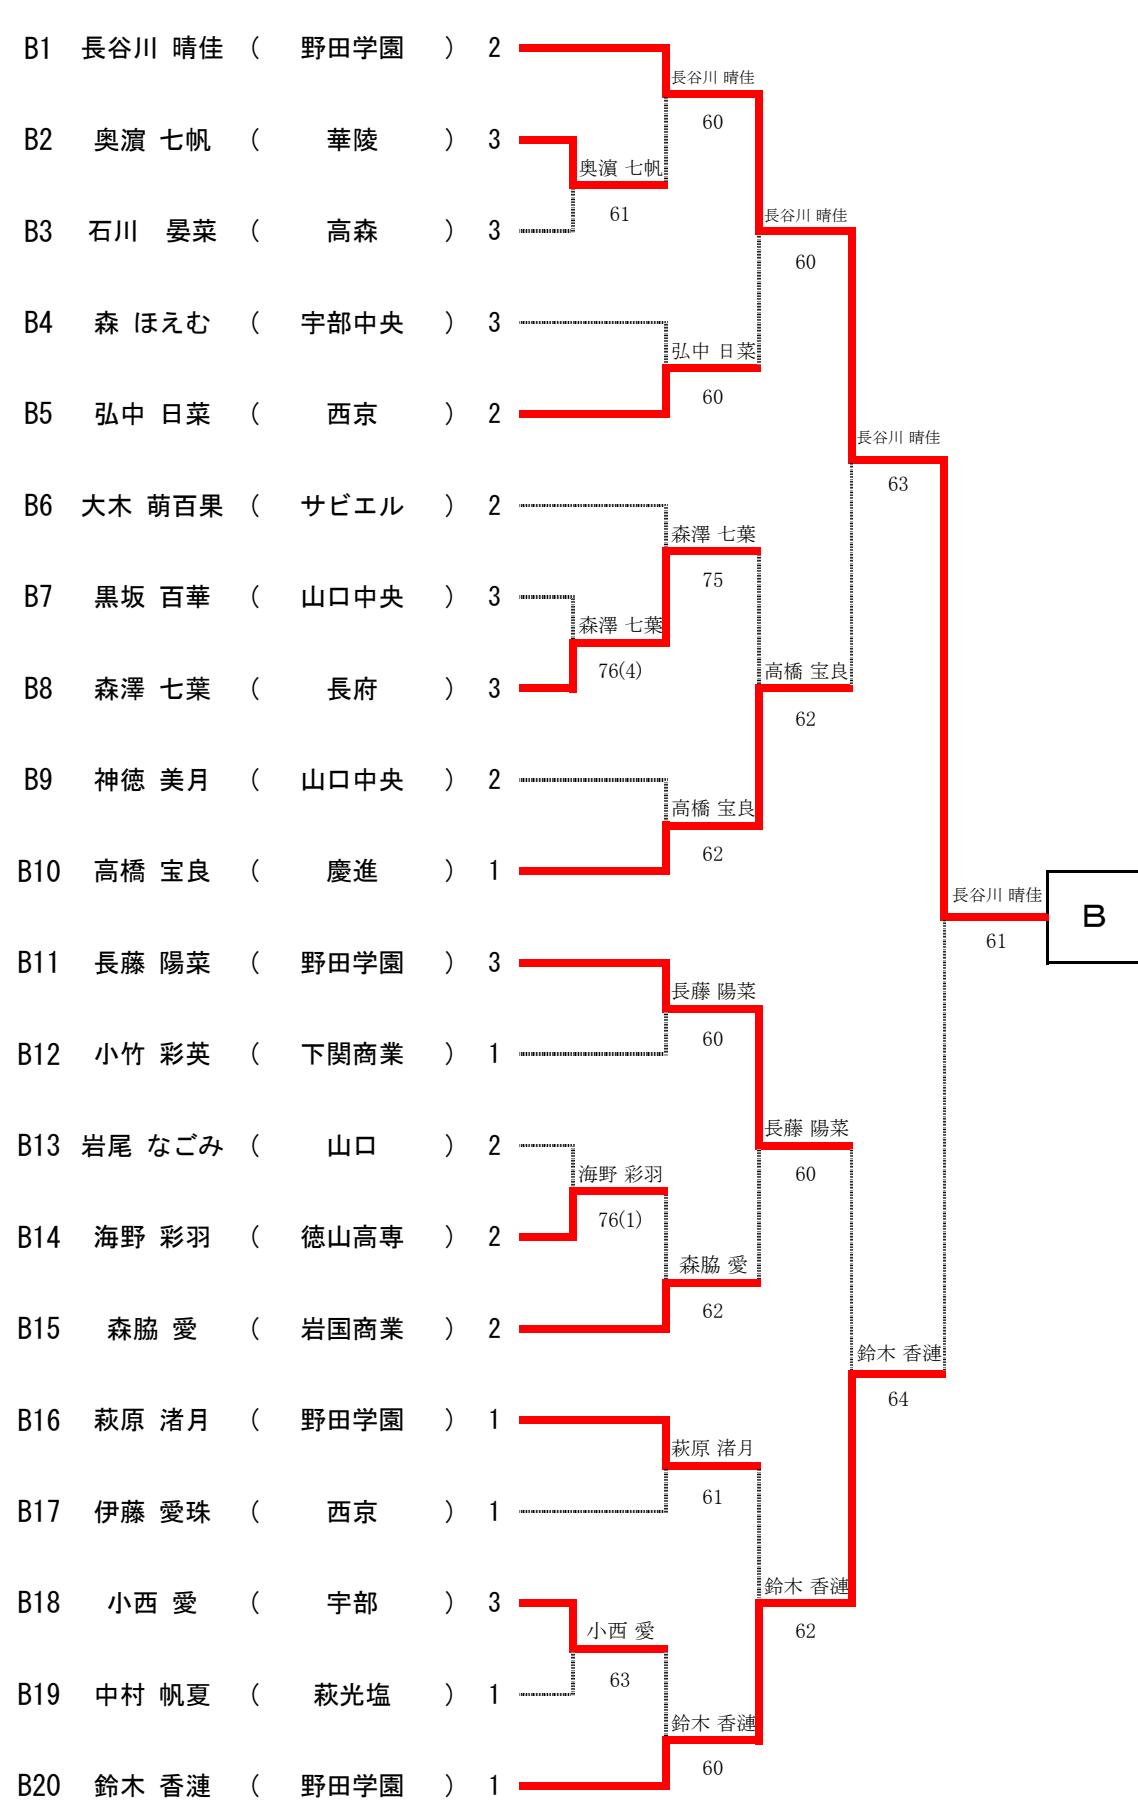

第72回山口県高等学校総合体育大会テニス競技

令和3年5月29日～31日・6月5日 維新百年記念公園テニス場

女子シングルス

予選Aブロック

予選Bブロック

予選Cブロック

予選Dブロック