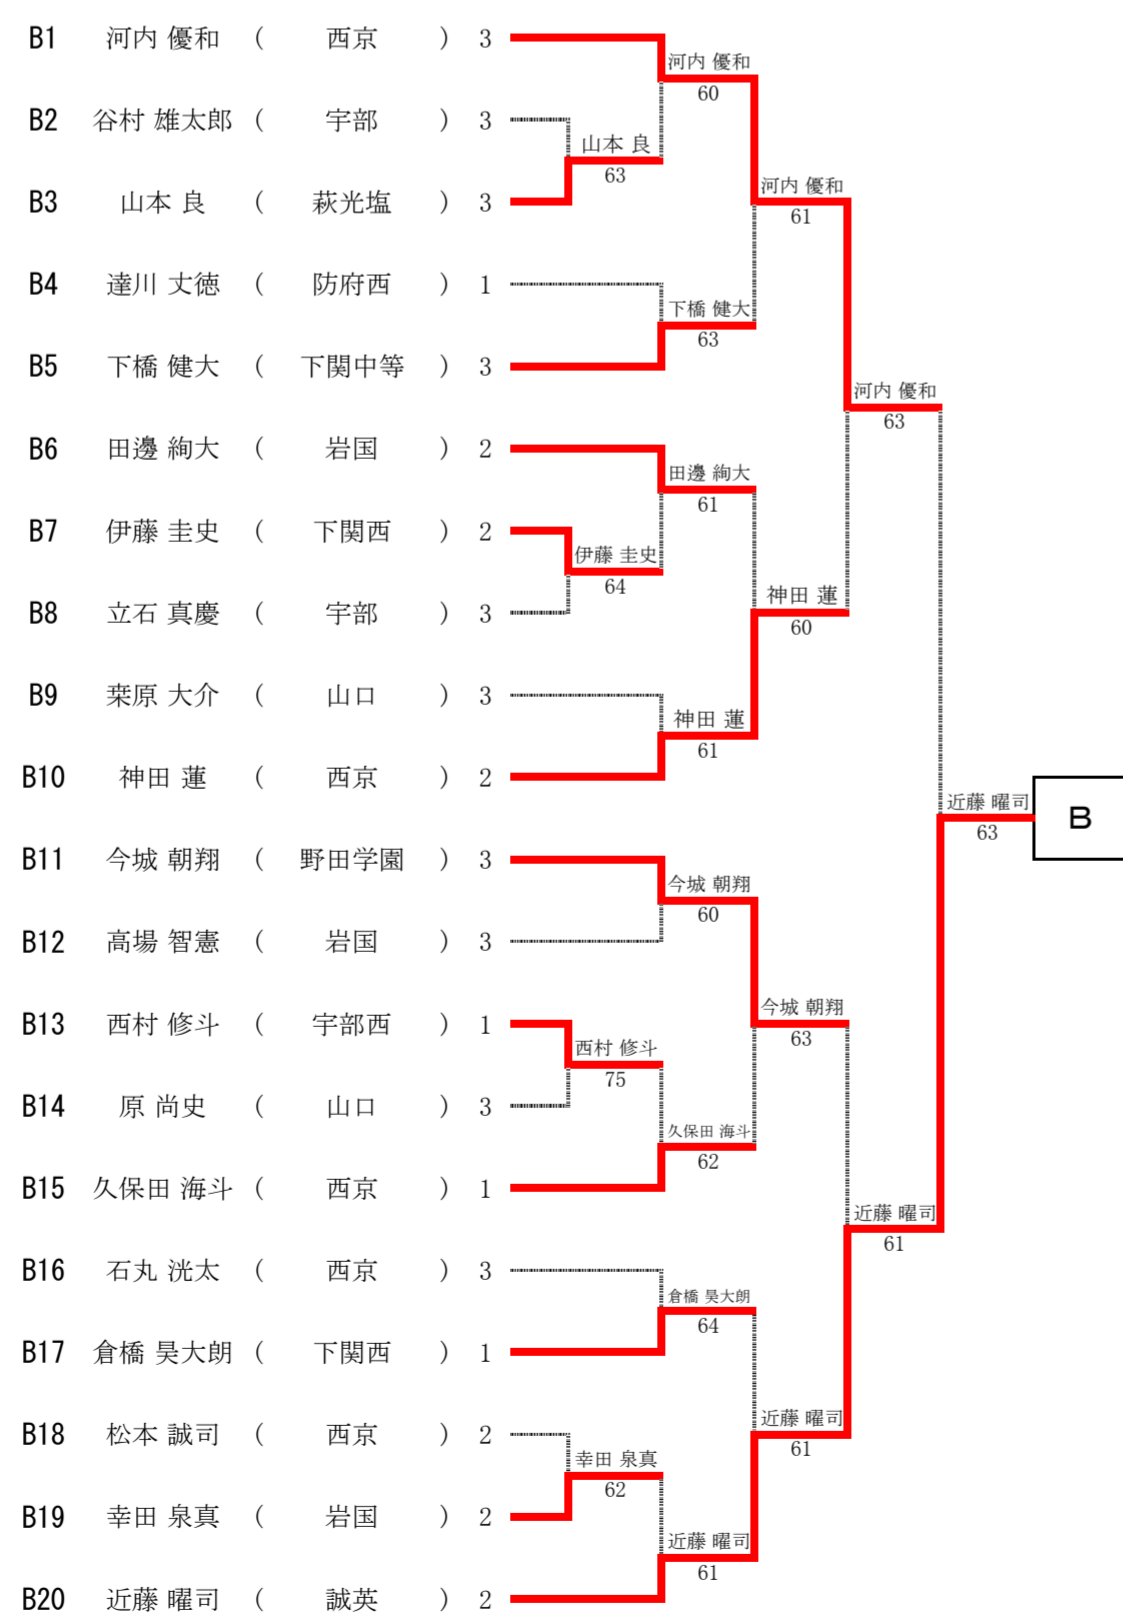

第72回山口県高等学校総合体育大会テニス競技

令和3年5月29日～31日・6月5日 維新百年記念公園テニスコート

男子シングルス

予選Aブロック

A

予選Cブロック

C

予選Bブロック

B

予選Dブロック

D