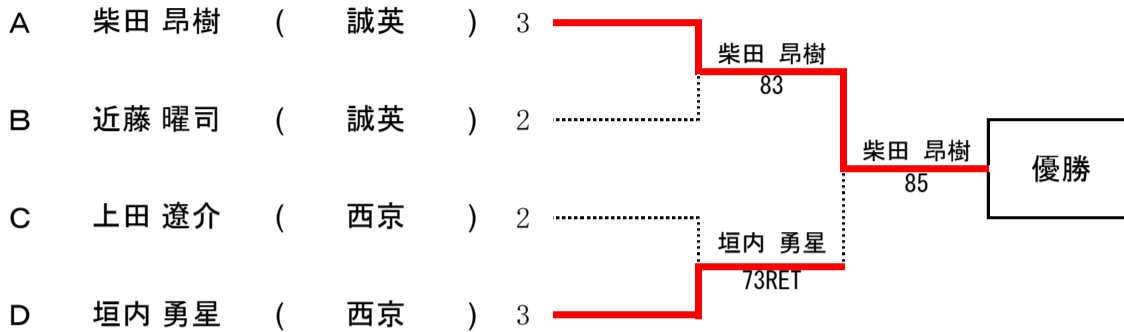

第72回山口県高等学校総合体育大会テニス競技

令和3年5月29日～31日・6月5日 維新百年記念公園テニス場

男子シングルス

決勝トーナメント (8ゲームプロセット)