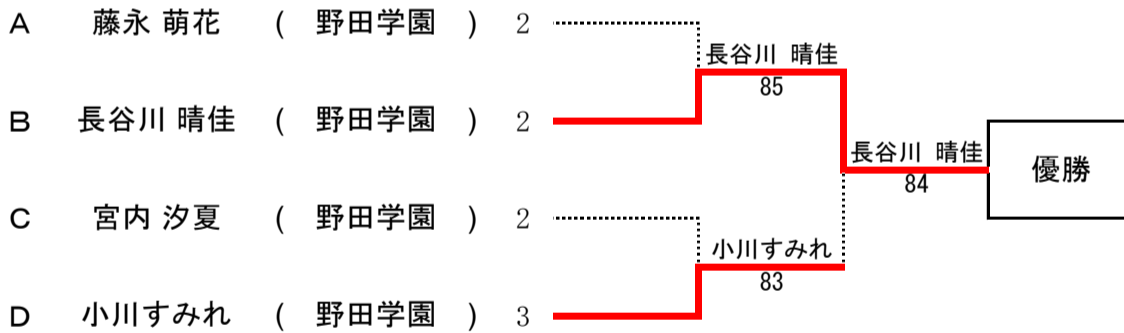

女子シングルス

決勝トーナメント (8ゲームプロセット)