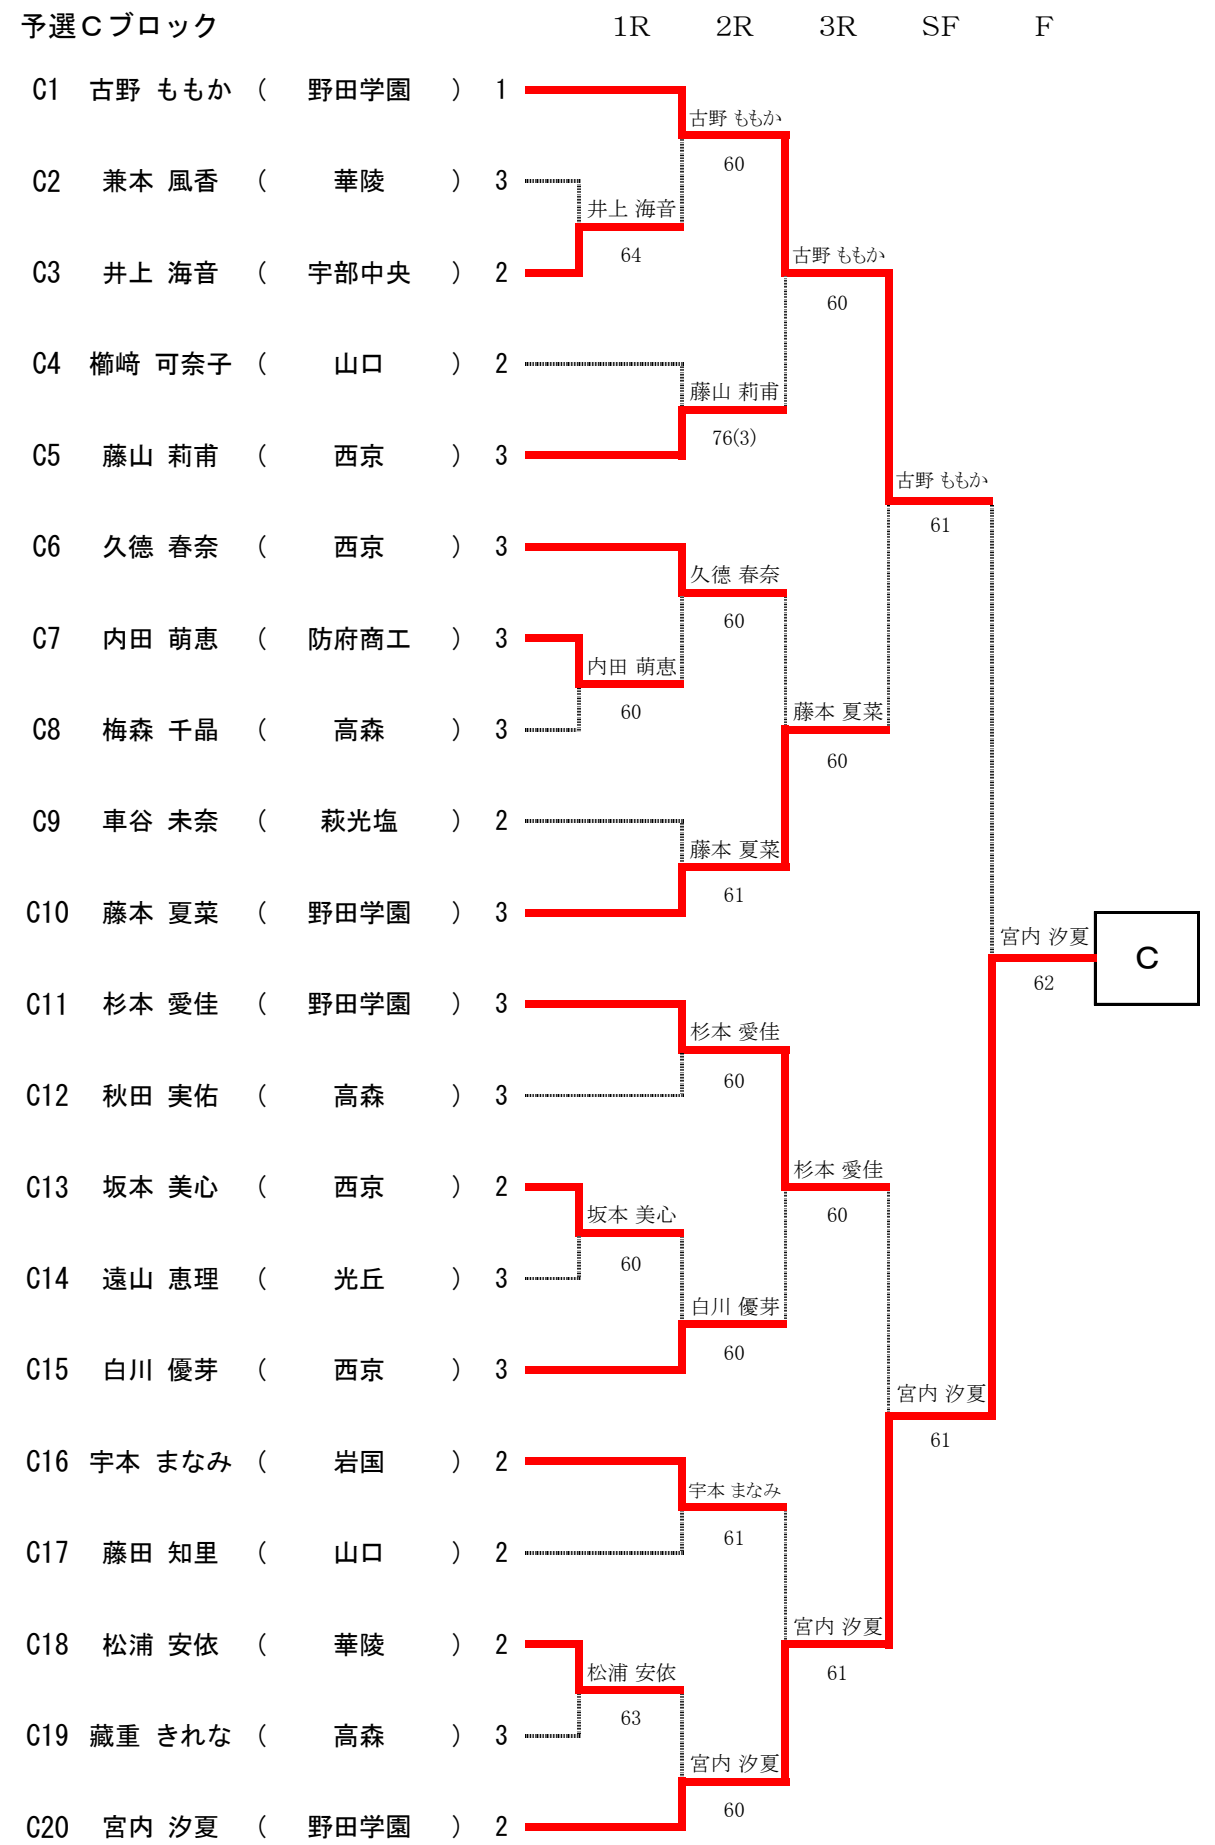

第72回山口県高等学校総合体育大会テニス競技

令和3年5月29日～31日・6月5日 維新百年記念公園テニス場

女子シングルス

予選Aブロック

予選Bブロック

予選Cブロック

予選Dブロック