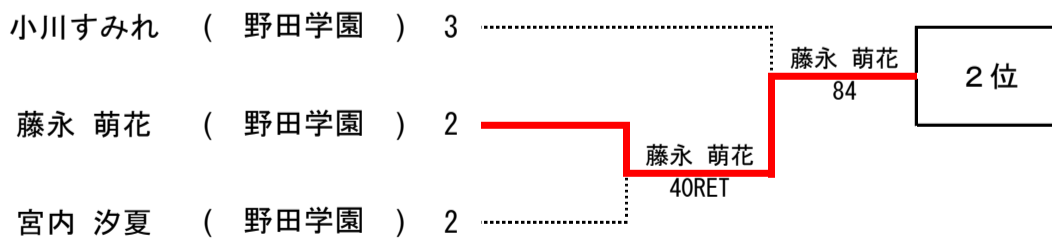

2位決定戦 (8ゲームプロセット)