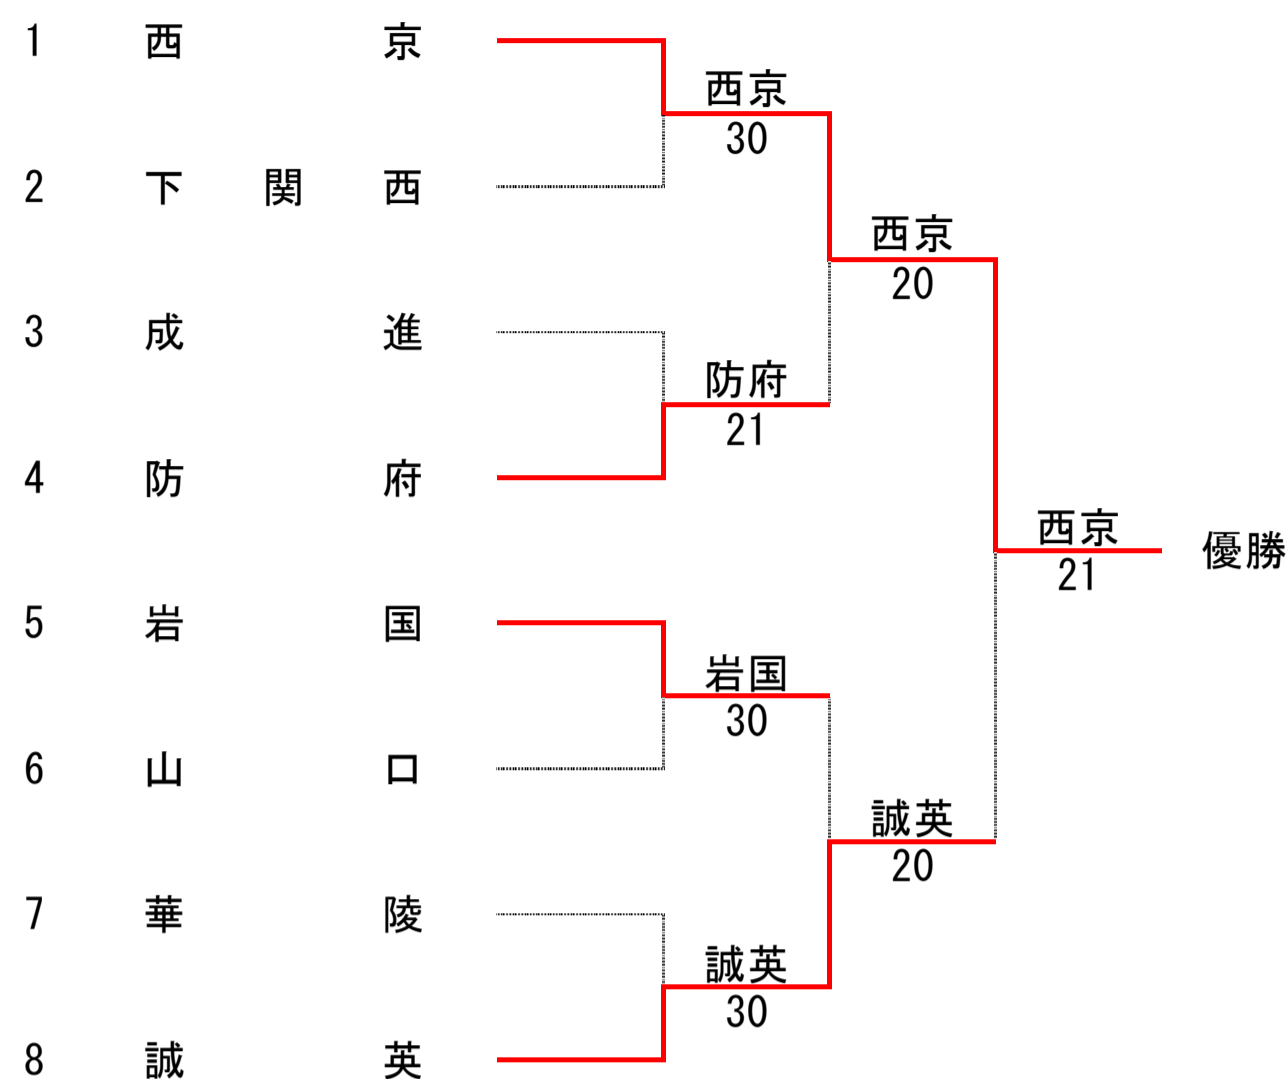

第72回山口県高等学校総合体育大会テニス競技

令和3年5月29日～31日・6月5日 維新百年記念公園テニスコート

男子団体

本戦

予選Aブロック

予選Cブロック

予選Bブロック

予選Dブロック