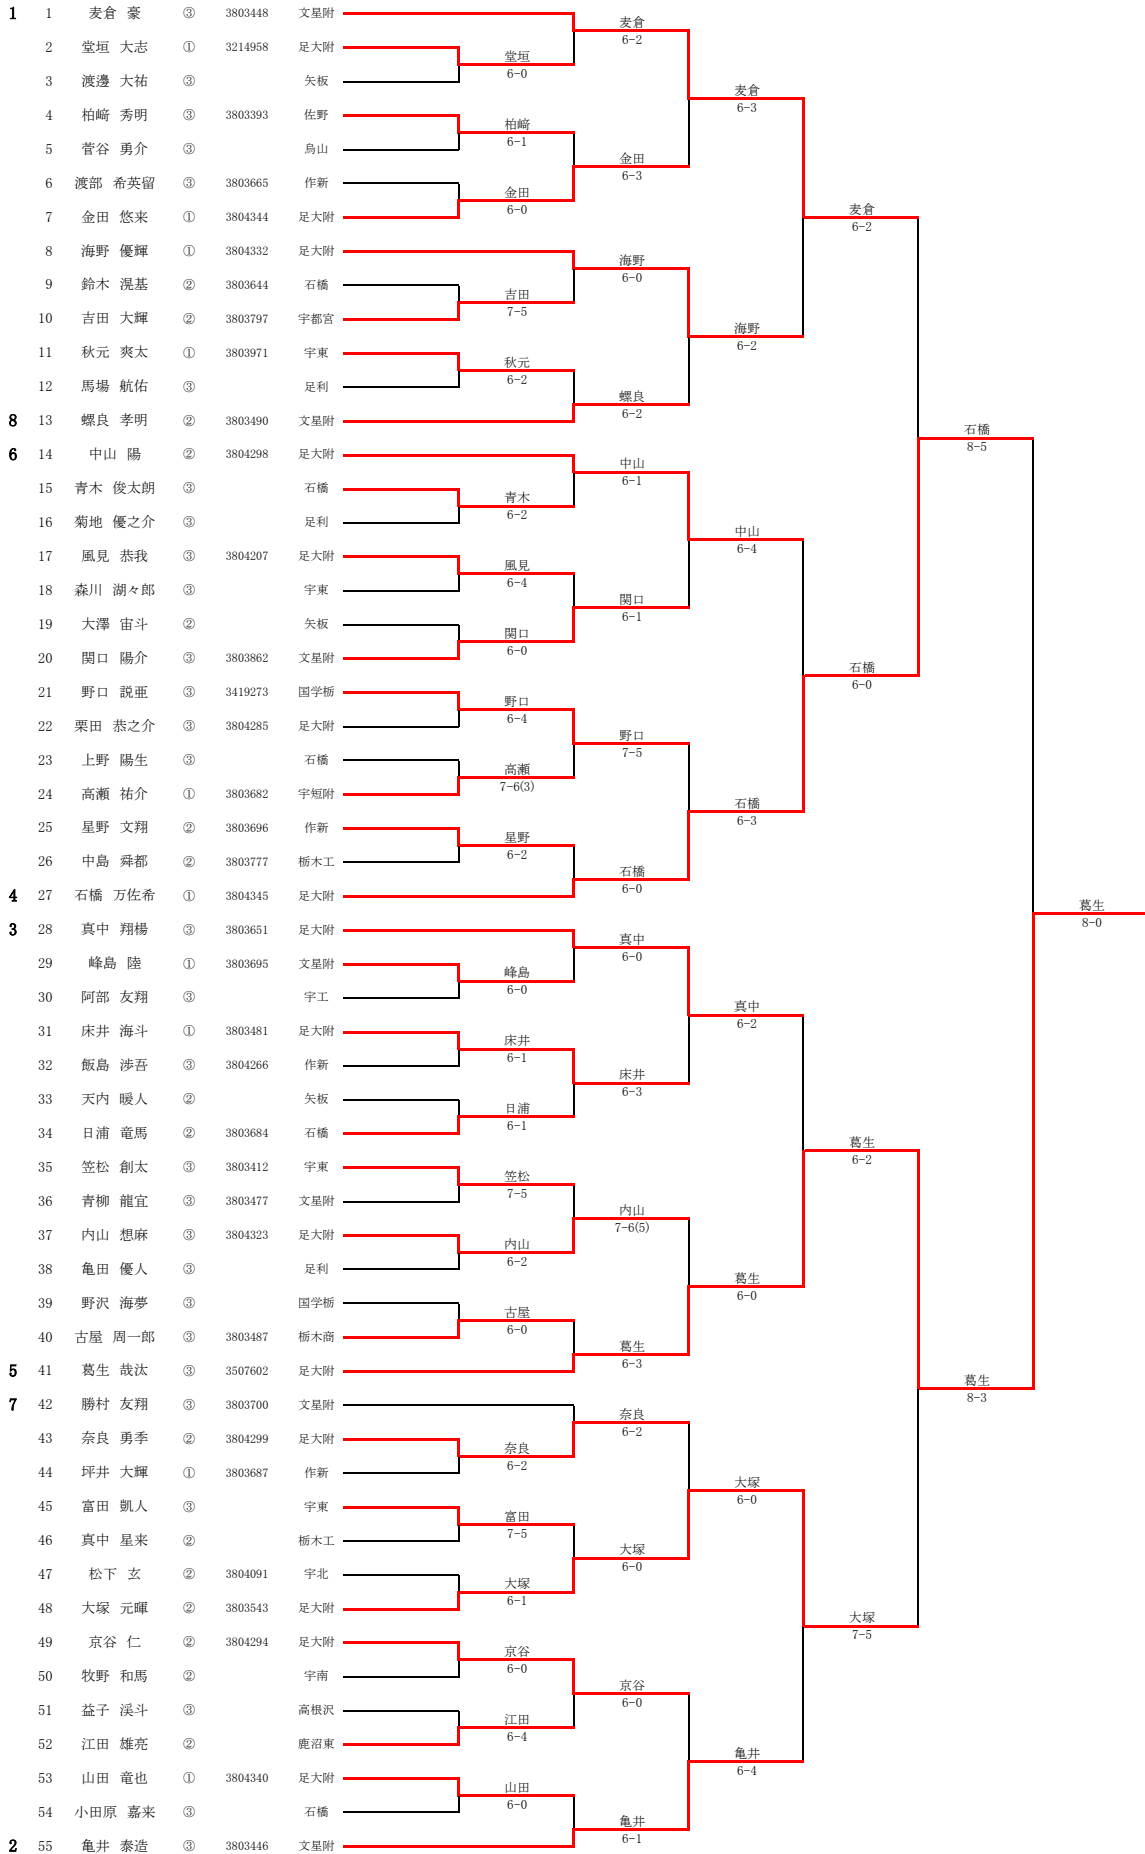

1回戦

	2	小北様	0-2	3	栃木女	4	高槻沢	1-2	5	宇短附		6	上三川	0-2	7	小山西		8	宇南	2-1	9	宇中女	
D	3	上野 未菜美 ①	0-6	2	西潟 ほのか ③	D	3	菅谷 亜佳里 ②	3-6	3	長塚 希沙 ②	D	4	小金剛 華 ③	1-6	2	佐藤 未来 ③	D	2	富岡 菜里奈 ③	3-6	2	米倉 真咲 ③
	4	川島 綾菜 ①		3	白井 彩葉 ③		4	鈴木 茜 ②		5	堀内 香奈 ②		5	矢田部 琳菜 ③		4	大橋 実愛 ③		3	葛原 菜那 ①		5	榎 奈瑠美 ①
S1	1	佐々木 麻衣 ③	4-6	1	米川 ひなた ③	S1	1	桑名 飛和 ③	6-2	1	星 優那 ②	S1	1	山野内 結菜 ③	2-6	1	石原 里乃 ③	S1	1	小林 莉子 ③	6-2	1	横田 海月 ③
S2	2	蓬田 百花 ③	2-0打切	5	関川 優奈 ③	S2	2	和泉 李歩 ③	1-6	2	道瀬 明香里 ①	S2	3	白川 咲空 ③	1-0打切	3	島本 結愛 ③	S2	4	小沼 瑞歩 ①	6-0	3	鈴木 望倫 ③

	10	宇清陵	0-2	11	鹿沼東	12	宇南	2-0	13	鹿沼南		14	栃木南	1-2	15	足利南		16	宇女	2-0	17	佐日大	
D	3	上野 瑞衣 ③	5-7	4	酒井 香菜 ③	D	1	田部井亜依 ③	6-4	2	高田 希美 ③	D	3	石川 まなみ ③	1-6	2	山鹿 美瑞 ②	D	2	大島 彩瑛 ③	6-1	3	鈴木 望倫 ③
	4	鶴見 夢凜 ③		5	廣瀬 すみれ ③		4	平野美優 ②		4	川田 希美 ②		4	落合 碧羽 ③		4	高城 円花 ③		5	松井 萌菜 ③		4	加藤 結菜 ③
S1	1	櫻井 菜乃 ③	0-6	1	青柳 涼香 ③	S1	2	渡邊美羽 ②	6-2	1	金田 衣千琉 ③	S1	1	川合 妃菜汰 ②	7-6(4)	1	出口 愛里彩 ②	S1	1	関戸 愛乃 ③	6-1	1	横田 海月 ③
S2	5	竹内 梨紗 ③	2-5打切	2	黒川 海鈴 ②	S2	3	阿部紗菜 ③	打切り	3	鶴岡 陽奈 ②	S2	2	石川 芽依 ②	2-6	3	出口 絵里彩 ②	S2	3	伊藤 美咲 ③	2-0打切	2	米倉 真咲 ③

	18	鳥山	1-2	19	黒羽	20	国学院	1-2	21	小城南		22	佐野	0-2	23	真岡女		24	宇東	2-1	25	幸福	
D	3	阿久津 晴加 ①	2-6	1	室井 優月 ③	D	3	岡田 梨芽 ③	6-2	3	十河 香苗 ①	D	2	高橋 加奈 ③	1-6	3	小池 彩緒里 ②	D	3	辻野 夢奈 ③	2-6	2	米倉 真咲 ②
	4	小磯 美弥 ①		3	菊池 優奈 ③		4	土井 彩愛 ②		4	齋藤 唯依 ①		3	今野 綾音 ②		4	矢野 萌果 ②		4	鮎田 彩衣 ②		4	加藤 結菜 ①
S1	1	小森 絳菜 ②	6-2	2	菊池 萌花 ③	S1	1	出井 夢乃 ③	3-6	1	柴 千尋 ②	S1	1	岡田 萌花 ③	2-6	1	有馬 美佳 ③	S1	1	大谷 紗也乃 ②	6-2	1	横田 海月 ②
S2	2	塩野目 亜海 ②	6-7(5)	4	塩沢 輝羅 ①	S2	2	森山 紅瑠美 ②	1-6	2	柳 鈴葉 ③	S2	4	高瀬 綾乃 ①	2-4打切	2	小久保 摩耶 ③	S2	2	松井 涼楓 ③	6-1	3	鈴木 望倫 ①

	26	小山	2-1	27	足利女	28	栃南南	1-2	29	宇北	
D	4	坂本 彩乃 ①	2-6	2	谷島 菜希 ③	D	3	南寮 雪乃 ③	6-7(7)	1	富井 ひなた ②
	5	小川 遥 ①		4	関口 美帆 ①		4	武藤 結愛 ②		2	鶴見 ゆな ③
S1	1	萩原 杏理 ②	6-2	1	松村 菜於 ③	S1	1	大出 幸芽 ③	7-5	4	大内 翼 ①
S2	3	松本 貴沙 ①	6-1	3	黒田 華那 ③	S2	2	三嶋 諒子 ②	0-6	5	亀井 優希 ①

2回戦

	1	作新	2-0	3	栃木女	5	宇短附	0-2	7	小山西		8	宇南	2-1	11	鹿沼東		12	宇南	0-2	15	足利南	
D	1	草野 萌々香 ③	6-0	2	西潟 ほのか ③	D	3	長塚 希沙 ②	2-6	2	佐藤 未来 ③	D	2	富岡 菜里奈 ③	2-6	4	酒井 香菜 ③	D	1	田部井亜依 ③	0-6	2	山鹿 美瑞 ②
	5	大久保 優奈 ①		3	白井 彩葉 ③		5	堀内 香奈 ②		4	大橋 実愛 ③		3	葛原 菜那 ①		5	廣瀬 すみれ ③		3	阿部紗菜 ③		4	高城 円花 ③
S1	2	岩田 真彩 ③	6-4	1	米川 ひなた ③	S1	1	星 優那 ②	1-6	1	石原 里乃 ③	S1	1	小林 莉子 ③	6-4	1	青柳 涼香 ③	S1	2	渡邊美羽 ②	2-2打切	1	出口 愛里彩 ②
S2	3	伊藤 菜々子 ②	5-2打切	4	谷口 七海 ③	S2	2	道瀬 明香里 ①	3-4打切	3	島本 結愛 ③	S2	4	小沼 瑞歩 ①	6-1	2	黒川 海鈴 ②	S2	4	平野美優 ②	0-6	3	出口 絵里彩 ②

	16	宇女	2-0	19	黒羽	21	小城南	0-2	23	真岡女		24	宇東	2-1	27	足利女		29	宇北	0-2	30	海星女	
D	2	大島 彩瑛 ③	3-2打切	2	菊池 萌花 ③	D	3	十河 香苗 ①	1-6	3	小池 彩緒里 ②	D	3	辻野 夢奈 ③	0-6	1	松村 菜於 ①	D	3	牧島 菜花 ③	2-6	3	高橋 希佳 ②
	5	松井 萌菜 ③		4	塩沢 輝羅 ①		5	戸田 帆乃果 ①		5	見吉 美希 ②		4	鮎田 彩衣 ②		2	谷島 菜希 ②		5	亀井 優希 ③		4	増田 芽依 ①
S1	3	伊藤 美咲 ③	6-0	1	室井 優月 ③	S1	1	柴 千尋 ②	0-6	1	有馬 美佳 ③	S1	1	大谷 紗也乃 ②	6-1	3	黒田 華那 ②	S1	1	富井 ひなた ③	0-6	1	大塚 三奈 ②
S2	4	松田 菜々香 ③	6-2	3	菊池 優奈 ③	S2	2	柳 鈴葉 ③	打切り	2	小久保 摩耶 ③	S2	2	松井 涼楓 ③	6-1	4	関口 美帆 ②	S2	2	鶴見 ゆな ②	3-4打切	2	星 菜那 ②

準々決勝

	1	作新	2-0	7	小山西	8	宇南	1-2	15	足利南		16	宇女	2-1	23	真岡女		24	宇東	1-2	30	海星女	
D	2	岩田 真彩 ③	6-1	2	佐藤 未来 ③	D	1	小林 莉子 ③	6-4	2	山鹿 美瑞 ②	D	2	大島 彩瑛 ③	7-6(4)	3	小池 彩緒里 ②	D	3	辻野 夢奈 ③	0-6	3	高橋 希佳 ②
	4	大久保 胡桃 ③		4	大橋 実愛 ③		4	小沼 瑞歩 ①		4	高城 円花 ③		5	松井 萌菜 ③		5	見吉 美希 ②		4	鮎田 彩衣 ②		4	増田 芽依 ①
S1	1	草野 萌々香 ③	6-2	1	石原 里乃 ③	S1	2	富岡 菜里奈 ③	2-6	1	出口 愛里彩 ②	S1	1	関戸 愛乃 ③	3-6	1	有馬 美佳 ③	S1	1	大谷 紗也乃 ②	1-6	1	大塚 三奈 ②
S2	3	伊藤 菜々子 ②	4-2打切	3	島本 結愛 ③	S2	3	葛原 菜那 ①	1-6	3	出口 絵里彩 ②	S2	3	伊藤 美咲 ③	6-2	2	小久保 摩耶 ③	S2	2	松井 涼楓 ③	6-3	2	星 菜那 ②

準決勝

	1	作新	3-0	15	足利南	16	宇女	1-2	30	海星女	
D	4	大久保 胡桃 ③	8-3	2	山鹿 美瑞 ②	D	1	関戸 愛乃 ③	6-8	1	大塚 三奈 ②
	5	大久保 優奈 ①		4	高城 円花 ③		4	松田 菜々香 ③		4	増田 芽依 ①
S1	1	草野 萌々香 ③	8-2	1	出口 愛里彩 ②	S1	2	大島 彩瑛 ③	2-8	2	星 菜那 ②
S2	2	岩田 真彩 ③	8-3	3	出口 絵里彩 ②	S2	3	伊藤 美咲 ③	8-4	3	高橋 希佳 ②

決勝

	1	作新	2-0	30	海星女
D	3	伊藤 菜々子 ②	8-0	2	星 菜那 ②
	4	大久保 胡桃 ③		3	高橋 希佳 ②
S1	1	草野 萌々香 ③	3-6	1	大塚 三奈 ②
S2	2	岩田 真彩 ③	8-0	4	増田 芽依 ①

男子シングルス