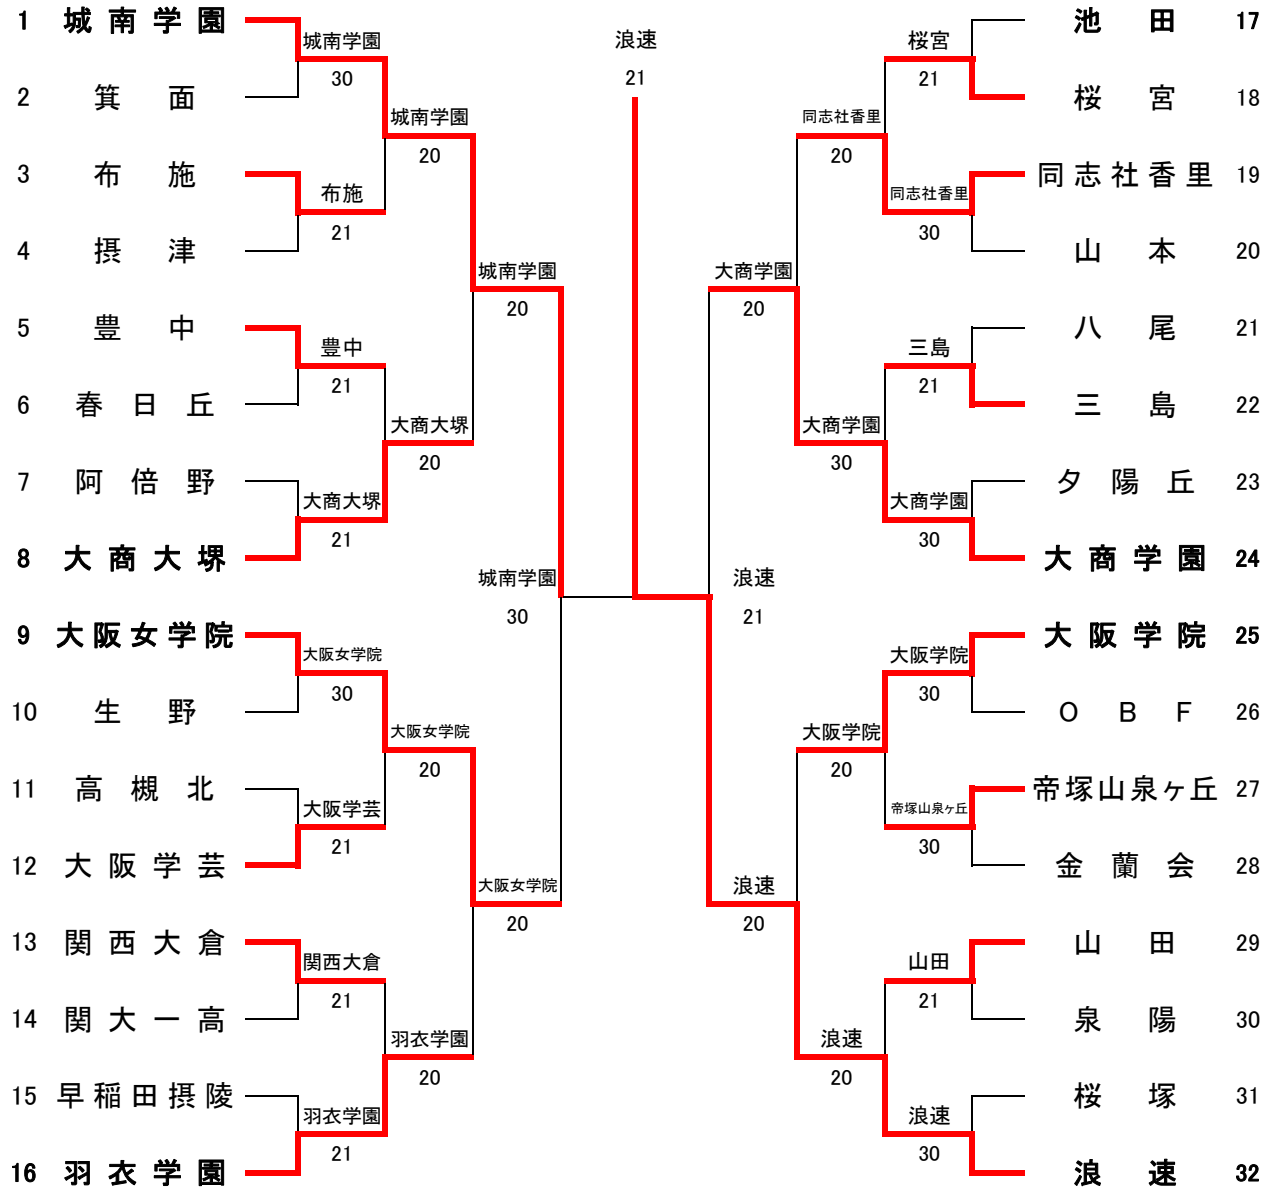

## 《インターハイ出場校》

第1代表	浪速高等学校
第2代表	清風高等学校
補欠	興國高等学校

令和3年度大阪高等学校春季テニス大会(団体の部)

令和3年5月2日～令和3年5月16日

各学校テニスコート・MTP北村

女子団体本戦

シード順位

- 1 城南学園
- 2 浪速
- 3 大商学園
- 4 大阪女学院
- 5 大阪学院
- 6 池田
- 7 大商大塚
- 8 羽衣学園

順位戦

第2代表決定戦

インターハイ出場校	
第1代表	浪速高等学校
第2代表	城南学園高等学校
補欠	大商学園高等学校