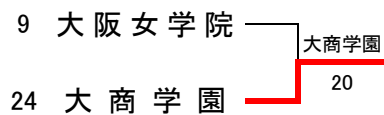

令和3年度大阪高等学校春季テニス大会(団体の部)

令和3年5月2日～令和3年5月16日

各学校テニスコート・MTP北村

女子団体本戦

シード順位

- 1 城南学園
- 2 浪速
- 3 大商学園
- 4 大阪女学院
- 5 大阪学院
- 6 池田
- 7 大商大塚
- 8 羽衣学園

順位戦

第2代表決定戦

インターハイ出場校	
第1代表	浪速高等学校
第2代表	城南学園高等学校
補欠	大商学園高等学校