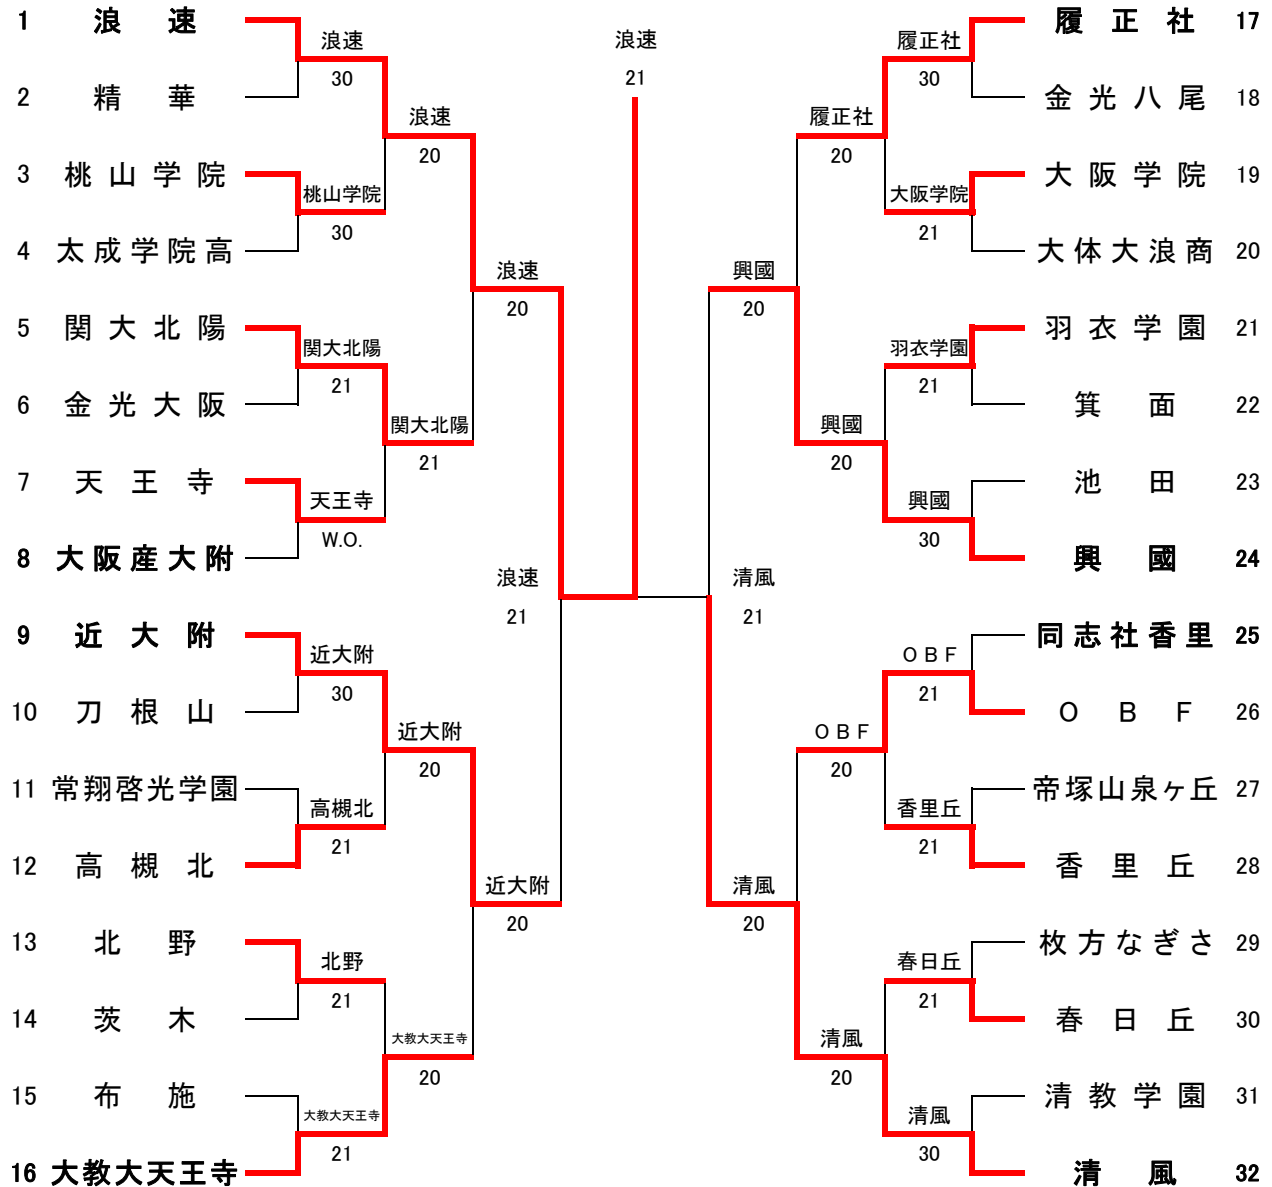

## 大阪高等学校春季テニス大会

2021(令和3)年4月1日～5月9日

蜻蛉池公園・マリテニスパーク北村・ミス・テニスプラザ舞洲・  
各学校テニスコート

大阪高等学校体育連盟テニス部

令和3年度大阪高等学校春季テニス大会(団体の部)  
 令和3年5月2日～令和3年5月16日  
 各学校テニスコート・MTP北村

男子団体本戦

シード順位

- 1 浪速
- 2 清風
- 3 近大附
- 4 興國
- 5 履正社
- 6 同志社香里
- 7 大教大天王寺
- 8 大阪産大附

順位戦

第2代表決定戦

インターハイ出場校	
第1代表	浪速高等学校
第2代表	清風高等学校
補欠	興國高等学校