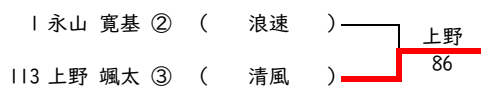

第2代表決定戦

	城南学園	○ 2-1 ●	大商学園
D	入江夏生② 中村陽②	No.2 No.3	○ 97 ● 井上美月③ 吉川木乃香③
S1	田邑来未②	No.1	● 68 ○ 川上望琴②
S2	奥谷梨那①	No.4	○ 82 ● 宮本美姫②

《インターハイ出場校》

第1代表	浪速高等学校
第2代表	城南学園高等学校
補欠	大商学園高等学校

# 令和3年度 大阪高等学校春季テニス大会

男子シングルス本戦

2021.4.18~29 於 蜻蛉池公園テニス村・MTP北村

<決勝>

令和3年度 大阪高等学校春季テニス大会

男子ダブルス本戦

2021.4.24~29

於 蜻蛉池公園テニス村・MTP北村