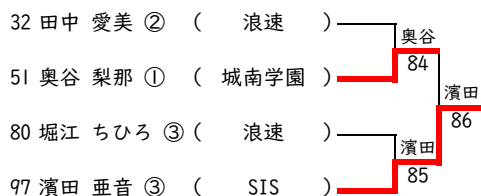

# 令和3年度 大阪高等学校春季テニス大会

女子シングルス本戦

2021.4.18~29 於 MTP北村

<決勝>

<第5代表決定戦>

令和3年度 大阪高等学校春季テニス大会

女子ダブルス本戦

2021.4.24~29 於 MTP北村