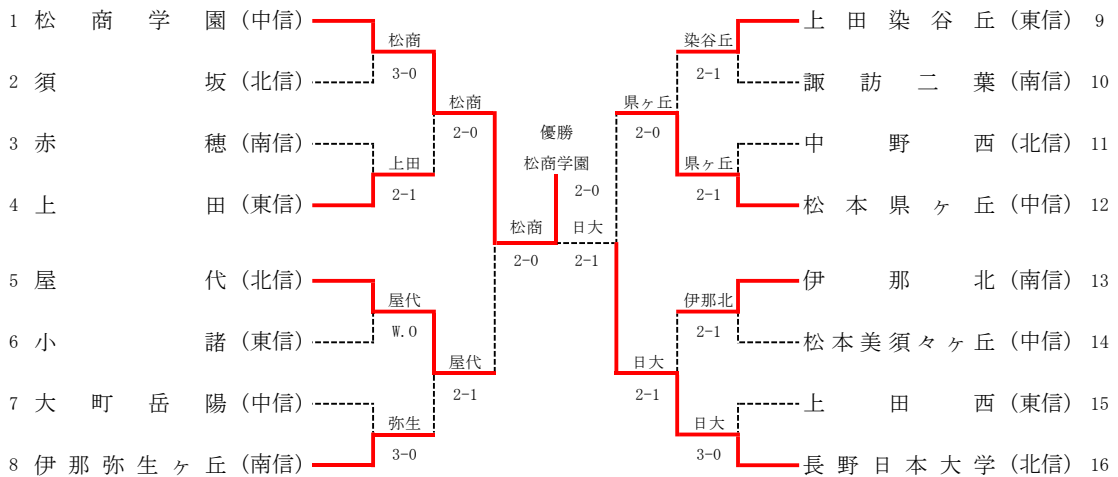

【メインドロー】

【第2代表決定トーナメント】

(メインドローと同対戦の再戦は行わない)

令和3年度 長野県高等学校総合体育大会 テニス競技大会
女子団体戦

【メインドロー】

【第2代表決定トーナメント】

(メインドローと同対戦の再戦は行わない)

【男子団体戦メインドロー】