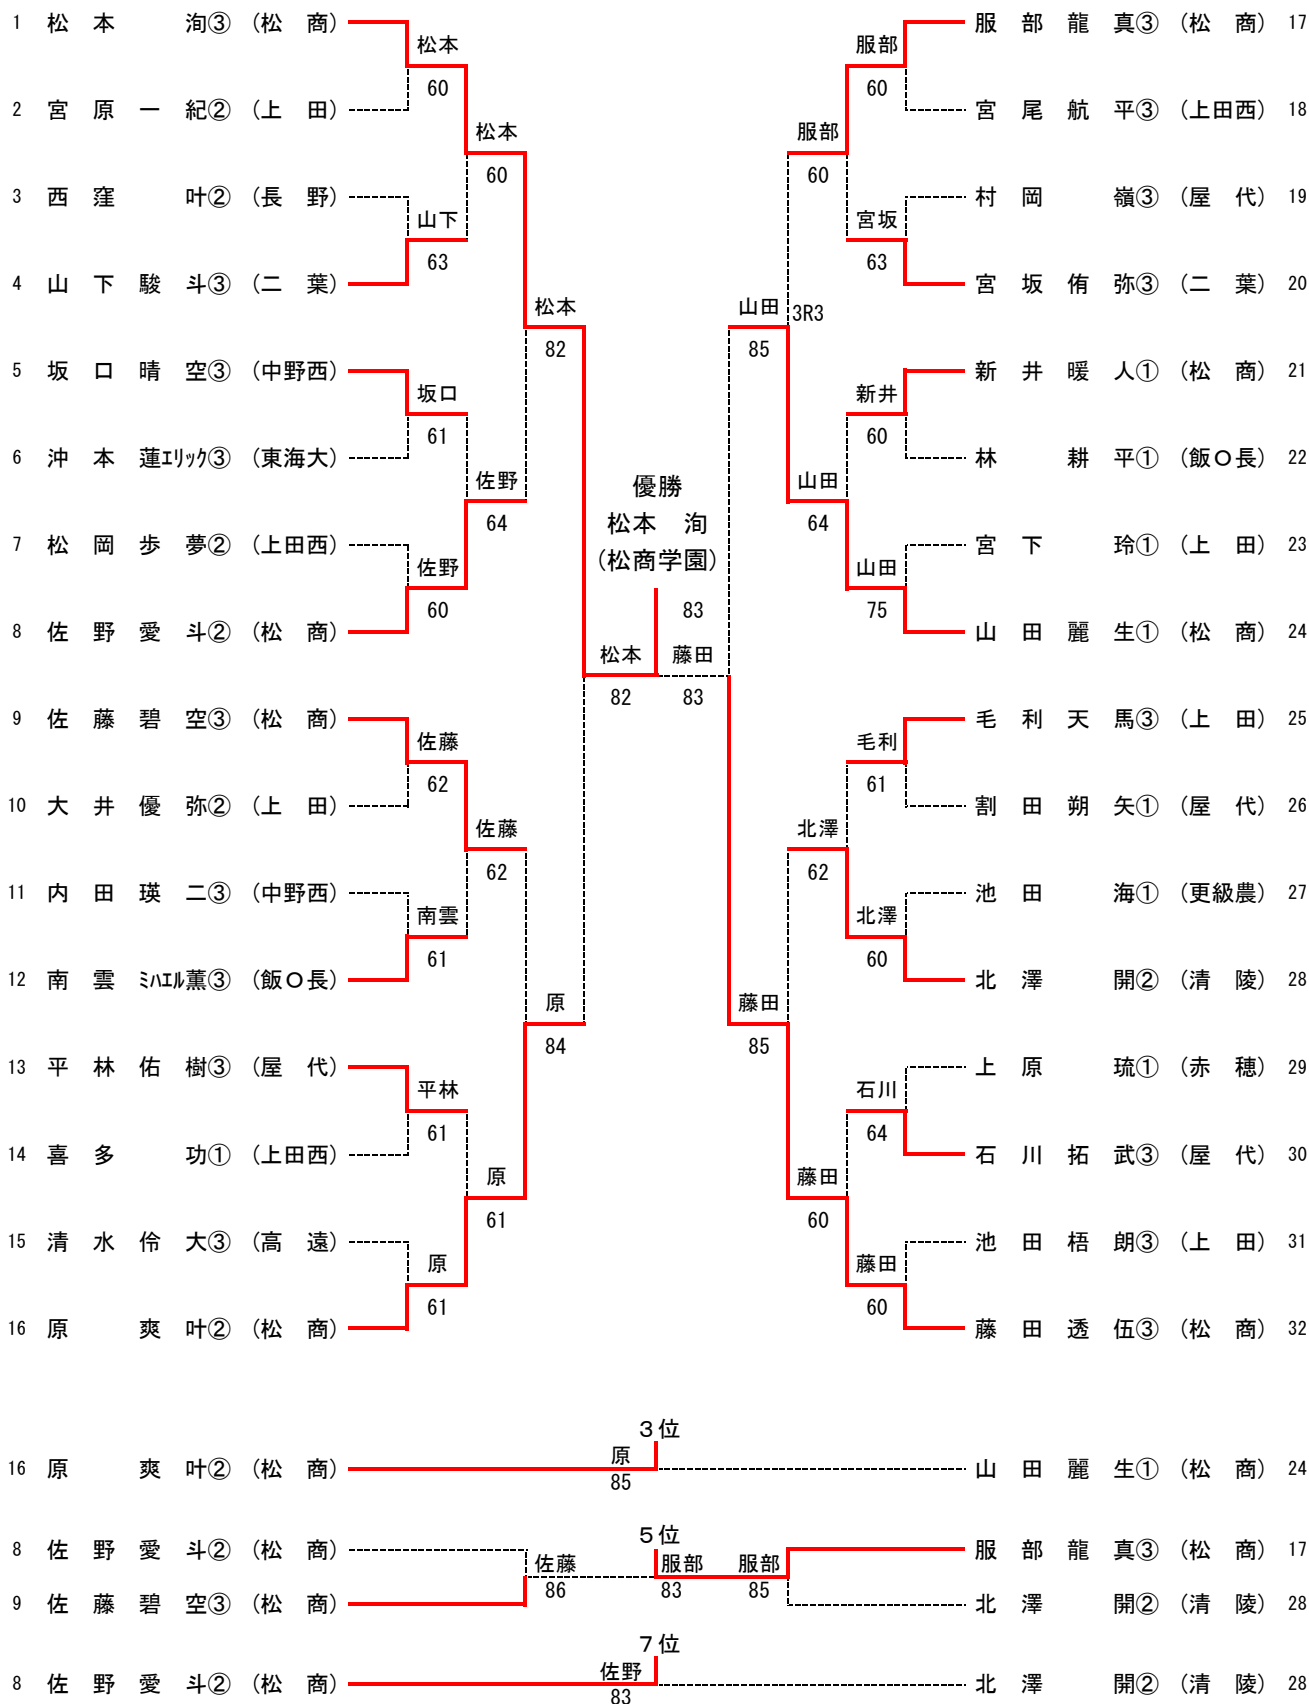

令和3年度 長野県高等学校総合体育大会 テニス競技大会
男子シングルス