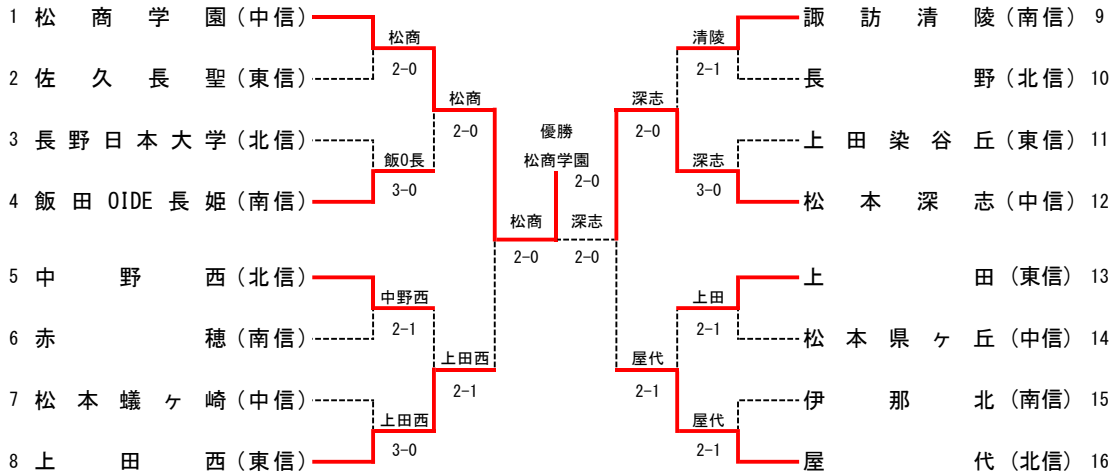

【メインドロー】

【第2代表決定トーナメント】

(メインドローと同対戦の再戦は行わない)

令和3年度 長野県高等学校総合体育大会 テニス競技大会
女子団体戦

【メインドロー】

【第2代表決定トーナメント】

(メインドローと同対戦の再戦は行わない)

【男子団体戦メインドロー】