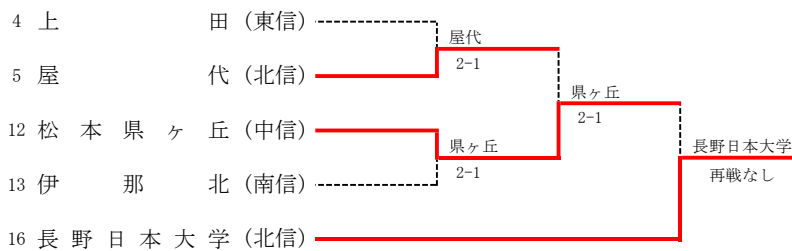

【メインドロー】

【第2代表決定トーナメント】

(メインドローと同対戦の再戦は行わない)

令和3年度 長野県高等学校総合体育大会 テニス競技大会
女子団体戦

【メインドロー】

【第2代表決定トーナメント】

(メインドローと同対戦の再戦は行わない)

【男子団体戦メインドロー】