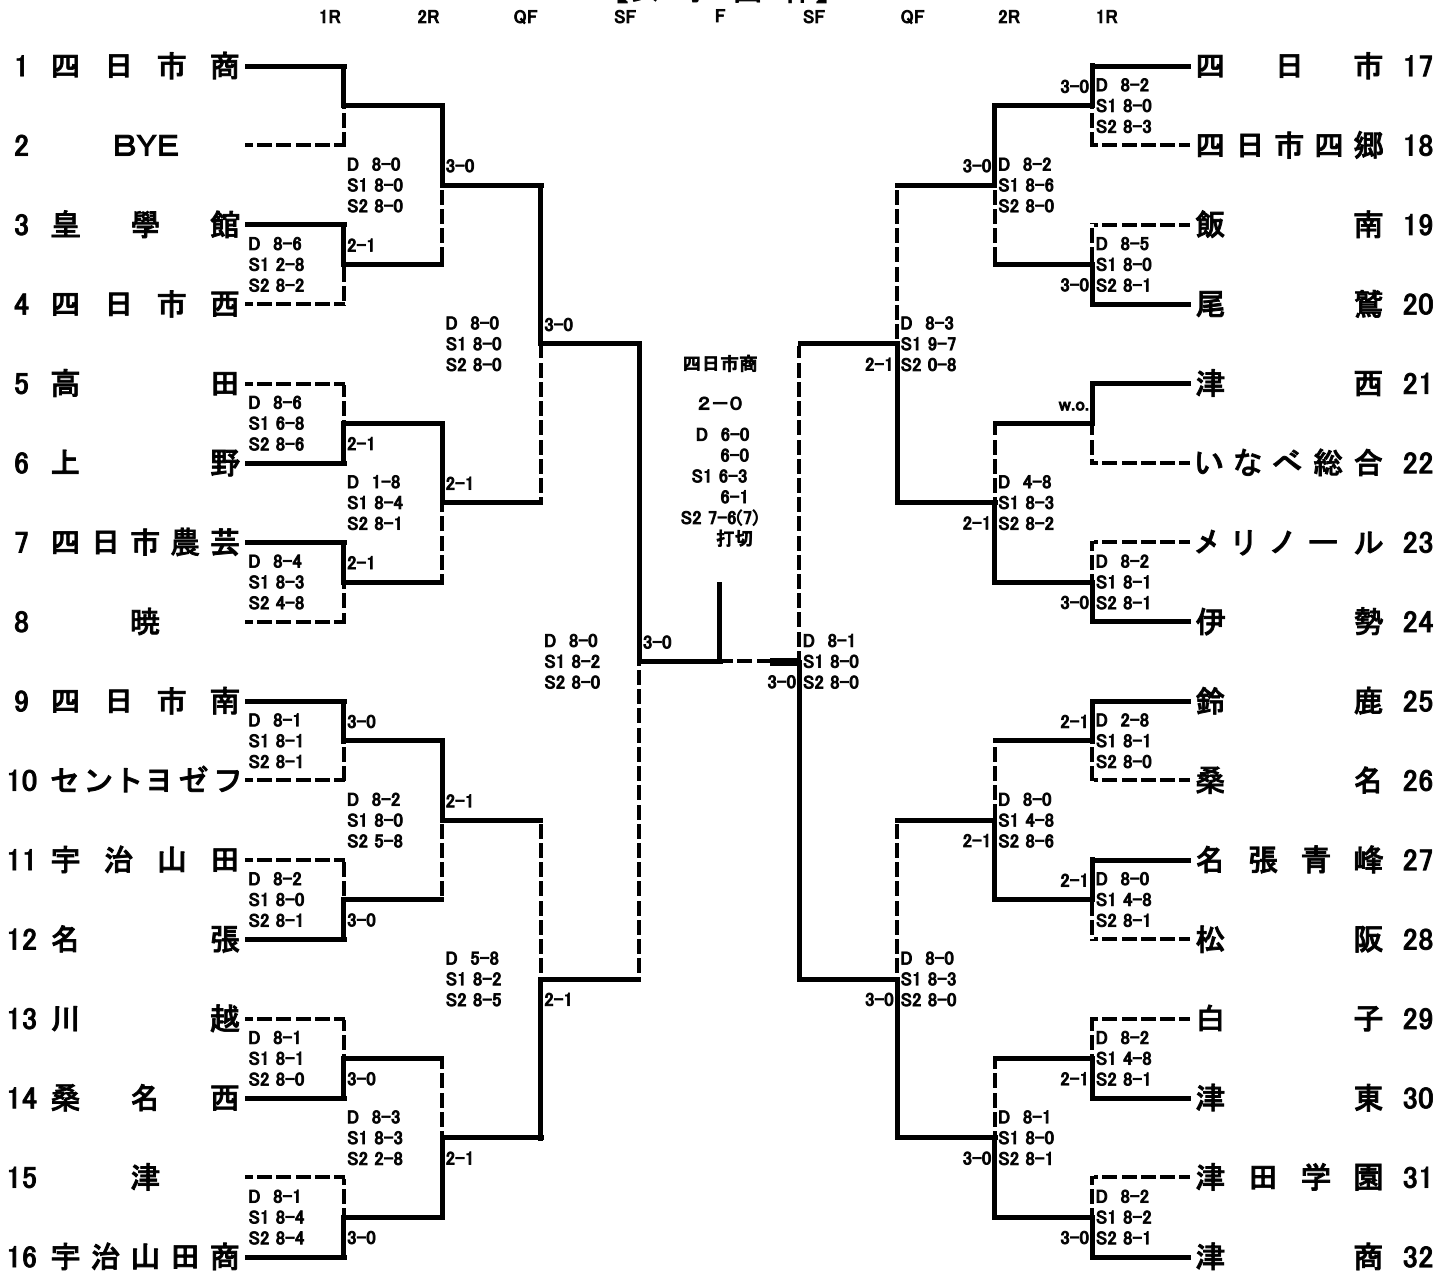

二位決定戦

	15 鈴 鹿 高 専	0 - 2	25 津 田 学 園
D	田中 稜人 (3)	0 - 8	藤本 悠雅 (3)
	牧野 陽向 (2)		後藤 涼太 (2)
S1	馬淵 透 (3)	5 - 2	中野 壮一朗 (3)
S2	大平 渚斗 (2)	0 - 8	稲垣 天祥 (2)

【女子団体】

	1R	2R	QF	SF	F	SF	QF	2R	1R
2位決定戦		16 宇治山田商			0-2 1-8 D S1 1-6打切 S2 0-8	津商 32			
3位決定戦		16 宇治山田商			2-0 D 6-3 7-5 S1 6-0 6-0 S2 4-6 5-4打切	伊勢 24			
5~8位決定戦	6 上			野	0-2 D 3-8 S1 4-3打切 S2 0-8	四日市南 9			
5-6位決定戦	17 四日市			四日市	2-0 D 8-5 S1 3-7打切 S2 9-7	名張青峰 27			
7-8位決定戦	9 四日市南			四日市南	2-0 D 8-3 S1 8-3 S2 打切	四日市 17			
	6 上			野	0-2 D 0-8 S1 2-8 S2 打切	名張青峰 27			