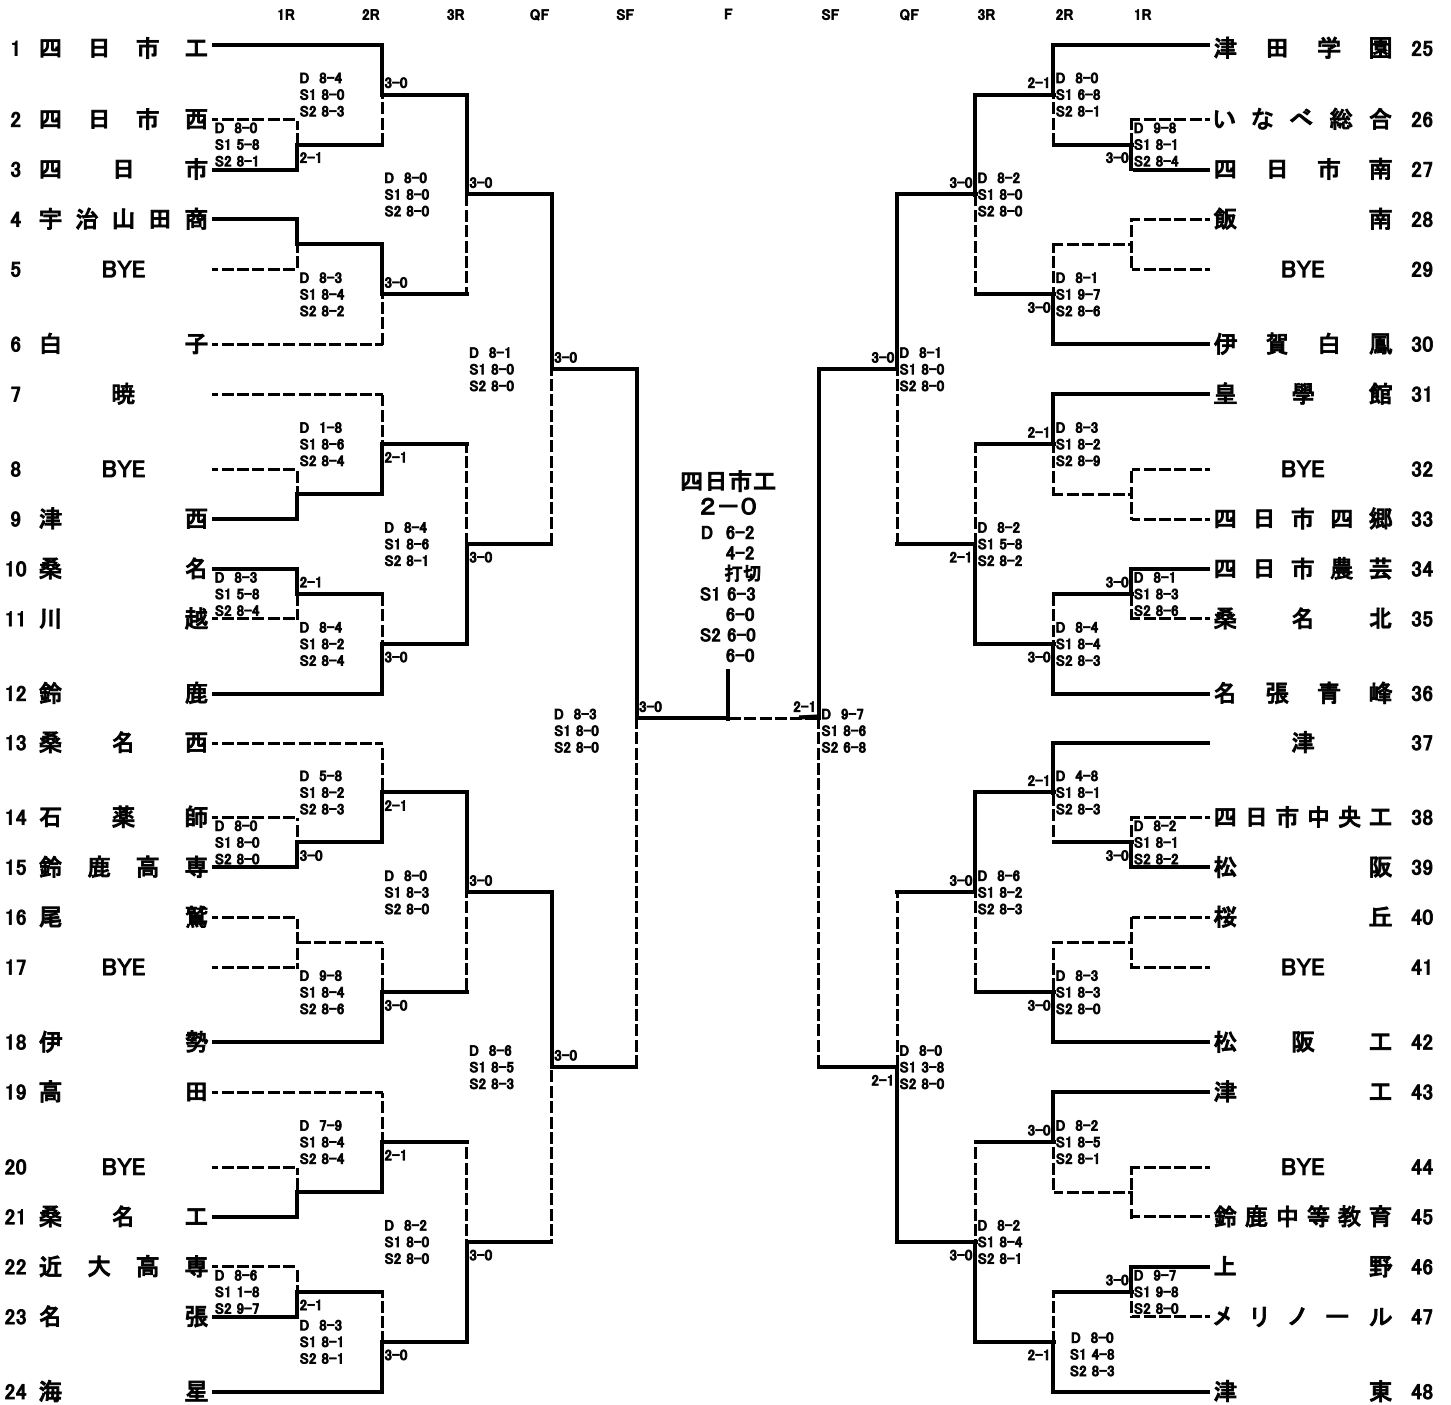

令和3年度 全国高等学校総合体育大会・東海高等学校総合体育大会・三重県予選大会
兼 三重県高等学校総合体育大会 テニス競技の部

【男子団体】

1R	2R	3R	QF	SF	F	SF	QF	3R	2R	1R
2位決定戦		15 鈴鹿高専	15 鈴鹿高専	15 鈴鹿高専	0-2 0-8 S1 5-2打切 S2 0-8	津田学園 25				
3位決定戦		15 鈴鹿高専	15 鈴鹿高専	15 鈴鹿高専	2-1 4-6 6-2 [10-7] S1 6-2 0-6 [10-5] S2 4-6 0-6	津東 48				
5~8位決定戦		12 鈴鹿高専	12 鈴鹿高専	12 鈴鹿高専	2-1 8-4 S1 6-8 S2 8-2	海星 24				
5・6位決定戦		36 名張青峰	36 名張青峰	36 名張青峰	2-1 8-3 S1 1-8 S2 8-3	津 37				
7・8位決定戦		12 鈴鹿高専	12 鈴鹿高専	12 鈴鹿高専	2-1 8-4 S1 6-8 S2 8-1	名張青峰 36				
		24 海星	24 海星	24 海星	2-0 8-5 S1 9-7 S2 打切	津 37