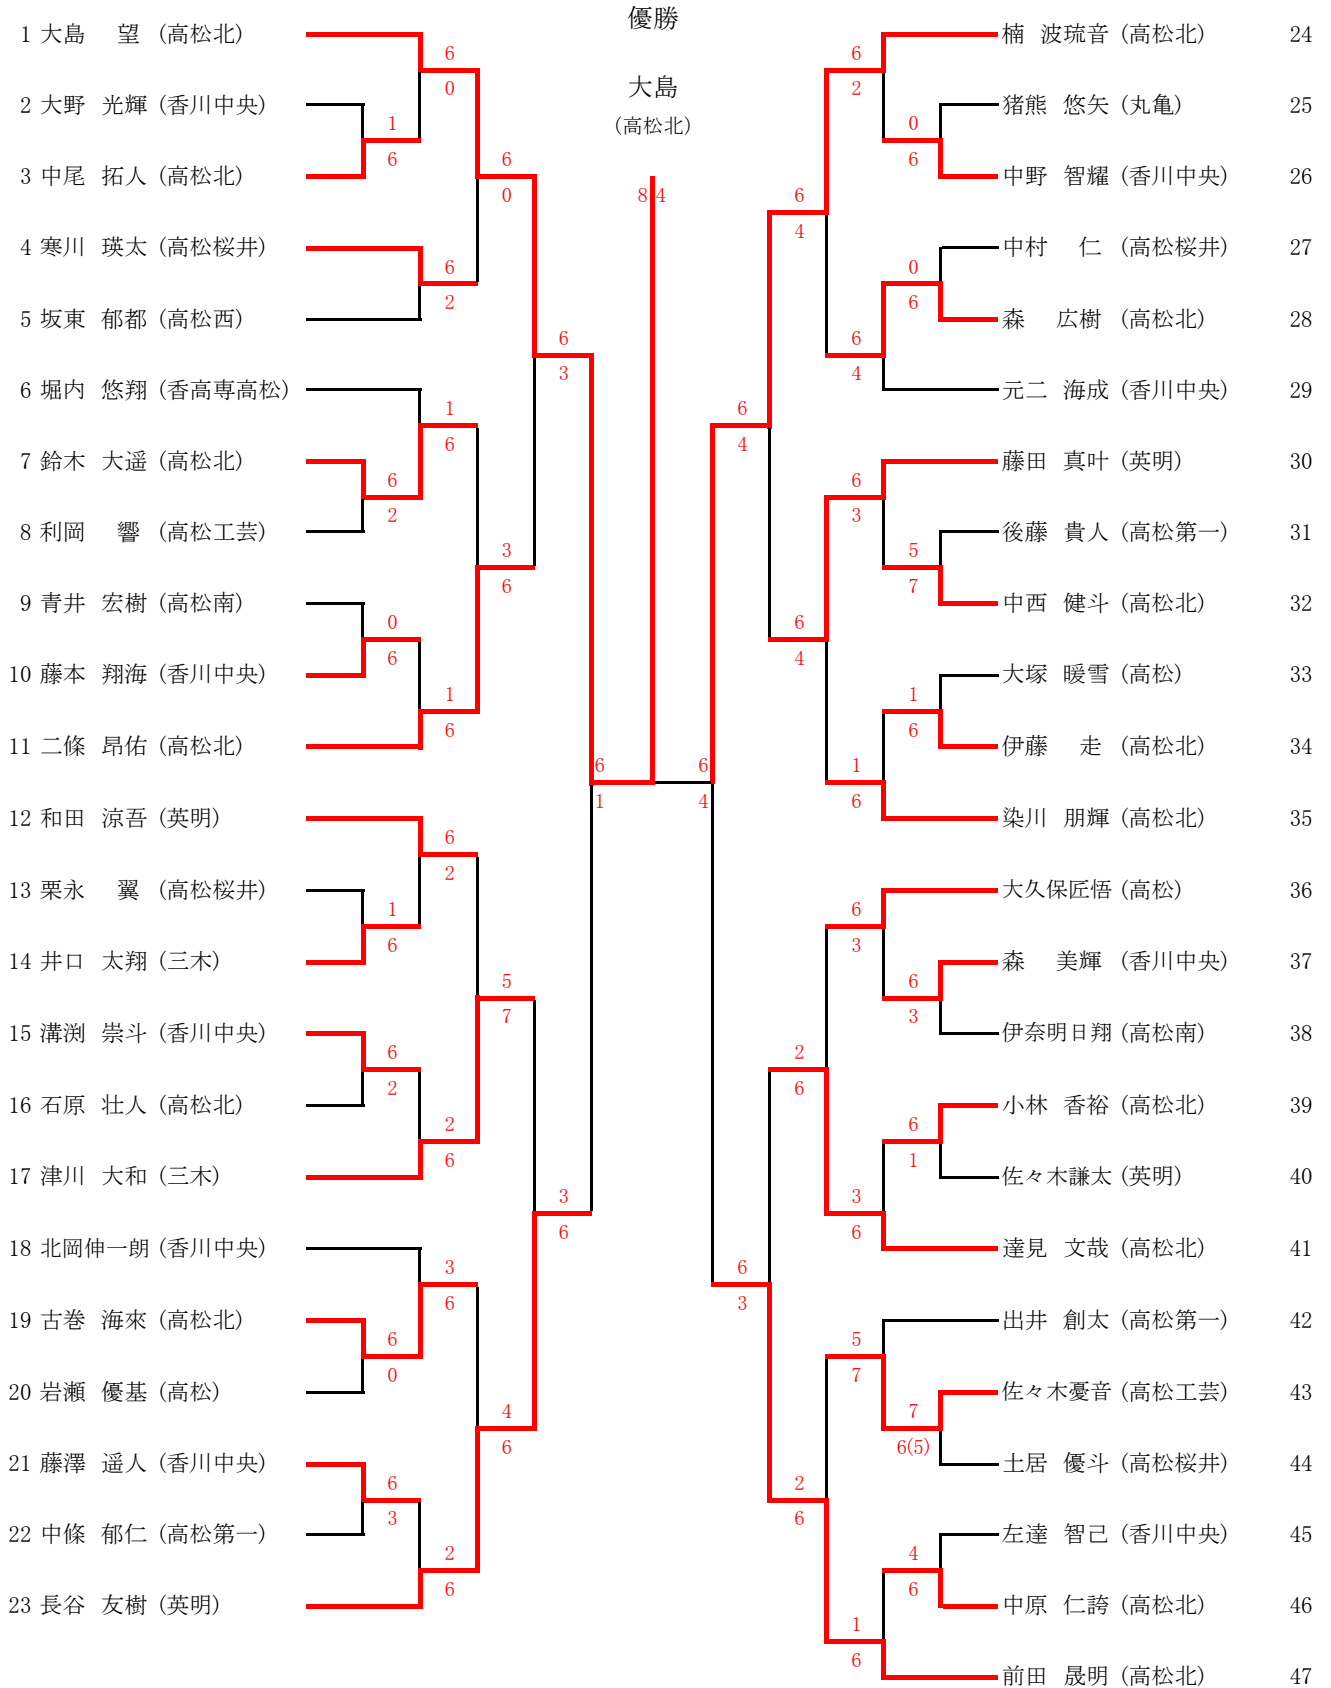

女子ダブルス

順位	選手名 (所属)	対戦相手 (所属)	スコア	順位	選手名 (所属)
1	堀・高原 (高松北)	宮地羽・宮地空 (英明)	6-0	28	宮地羽・宮地空 (英明)
2	中田・坂川 (高松工業)	岩倉・齋藤 (丸亀城西)	1-6, 6-1	29	岩倉・齋藤 (丸亀城西)
3	藤澤・多田 (高松北)	浦野・三浦 (三木)	6-0, 6-1	30	浦野・三浦 (三木)
4	亀代・長尾 (丸亀)	尾関・橋口 (高松南)	6-0, 6-2	31	尾関・橋口 (高松南)
5	平山・川井 (高松商業)	松原・三原 (香川中央)	6-2, 6-3	32	松原・三原 (香川中央)
6	新堂・村山 (高松)	江岡・宇野 (高松商業)	6-0, 6-4	33	江岡・宇野 (高松商業)
7	矢野・藤田 (高松桜井)	濱渦・脇 (高松桜井)	6-3, 6-4	34	濱渦・脇 (高松桜井)
8	井上・北岡 (高松第一)	井手・吉田 (高松桜井)	6-0, 6-0	35	井手・吉田 (高松桜井)
9	蘆原・若松 (高松西)	大野・森岡 (英明)	6-0, 6-1	36	大野・森岡 (英明)
10	大平・市原 (丸亀)	森谷・永峰 (高松商業)	6-3, 6-6	37	森谷・永峰 (高松商業)
11	請川・田中 (香川中央)	岩本・濱口 (大手前高松)	3-6, 6-3	38	岩本・濱口 (大手前高松)
12	今城・吉澤波 (小豆島中央)	新田・村上華 (高松桜井)	6-0, 6-0	39	新田・村上華 (高松桜井)
13	住友・黒石 (高松北)	大関・大谷 (丸亀)	7-5, 6-0	40	大関・大谷 (丸亀)
14	岡谷・森山 (高松南)	桑原・松原 (高松南)	6-6, 6-6	41	桑原・松原 (高松南)
15	金谷・森 (高松第一)	大屋敷・日下 (三木)	6-3, 6-0	42	大屋敷・日下 (三木)
16	山崎・杉上 (高松東)	近藤・野村 (丸亀)	5-7, 6-2	43	近藤・野村 (丸亀)
17	北原・中西 (高松南)	坂本・亀山 (高松商業)	6-7, 6-2	44	坂本・亀山 (高松商業)
18	荒川・大達 (高松商業)	田山・佐藤 (英明)	6-1, 6-1	45	田山・佐藤 (英明)
19	下埜・大寄 (高松北)	乃村・箭田 (香川中央)	5-3, 6-6	46	乃村・箭田 (香川中央)
20	西川・藤井 (坂出)	堀家・戸田莉 (坂出)	7-6, 6-6	47	堀家・戸田莉 (坂出)
21	廣瀬・上北 (高松北)	森・駄場 (高松西)	6-6, 6-1	48	森・駄場 (高松西)
22	村尾・白井 (高松商業)	谷部・森 (小豆島中央)	6-3, 6-6	49	谷部・森 (小豆島中央)
23	江本・泉 (香川中央)	漆原・木下 (高松第一)	6-1, 6-0	50	漆原・木下 (高松第一)
24	前田紗・上甲 (英明)	河野・皆川 (高松)	3-6, 6-0	51	河野・皆川 (高松)
25	田淵・尾林 (丸亀)	山田・岡本 (高松北)	6-2, 6-6	52	山田・岡本 (高松北)
26	佐々木・池添 (三木)	藤澤・大平 (高松商業)	6-3, 6-1	53	藤澤・大平 (高松商業)
27	土谷・芹田 (高松北)	吉澤楓・合内 (小豆島中央)	6-2, 6-6	54	吉澤楓・合内 (小豆島中央)
		豊田・古市 (高松北)	6-1, 6-6	55	豊田・古市 (高松北)

優勝

豊田・古市
(高松北)

男子シングルス

3決
長谷 友樹 (英明) 6
前田 晟明 (高松北) 8

楠 波琉音 (高松北)
前田 晟明 (高松北)

2決
本戦の結果