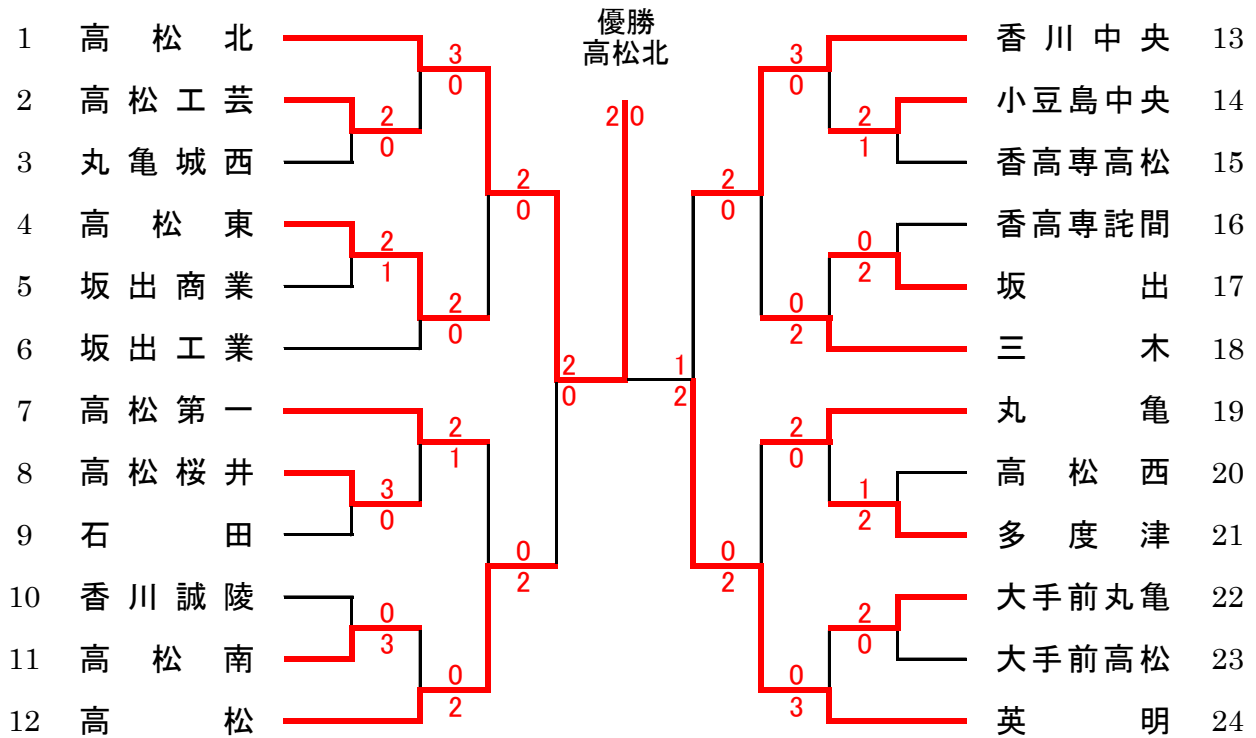

第61回 香川県高等学校総合体育大会 テニス競技

令和3年6月5日(土)

会場：(男子) 高松市亀水運動センターテニスコート
(女子) 丸亀市総合運動公園テニスコート

男子 学校対抗の部 (24校)

女子 学校対抗の部 (19校)

男子 学校対抗の部

| | | | | | |
|-----|---|------------------|---------|------------------|---|
| 1R1 | 2 | 高松工芸 | 2-0 | 丸亀城西 | 3 |
| D | | 川滝 颯人③ 佐藤 圭白③ | 6-2 | 井上 広遥① 野角 太市③ | |
| S1 | | 佐々木 憂音③ | 6-0 | 小山 温大③ | |
| S2 | | 神余 公太③ | 4-0(打切) | 木下 浩平② | |