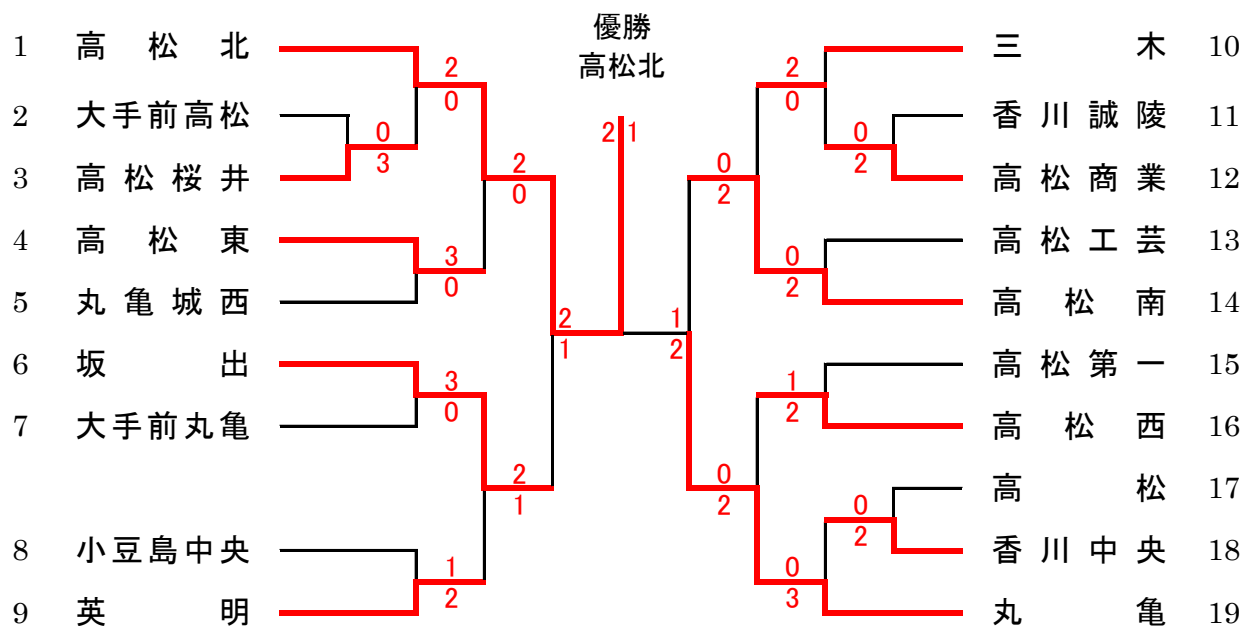

第61回 香川県高等学校総合体育大会 テニス競技

令和3年6月5日(土)

会場：(男子) 高松市亀水運動センターテニスコート
(女子) 丸亀市総合運動公園テニスコート

男子 学校対抗の部 (24校)

女子 学校対抗の部 (19校)

男子 学校対抗の部

| | | | | | |
|-----|---|------------------|---------|------------------|---|
| 1R1 | 2 | 高松工芸 | 2-0 | 丸亀城西 | 3 |
| D | | 川滝 颯人③ 佐藤 圭白③ | 6-2 | 井上 広遥① 野角 太市③ | |
| S1 | | 佐々木 憂音③ | 6-0 | 小山 温大③ | |
| S2 | | 神余 公太③ | 4-0(打切) | 木下 浩平② | |