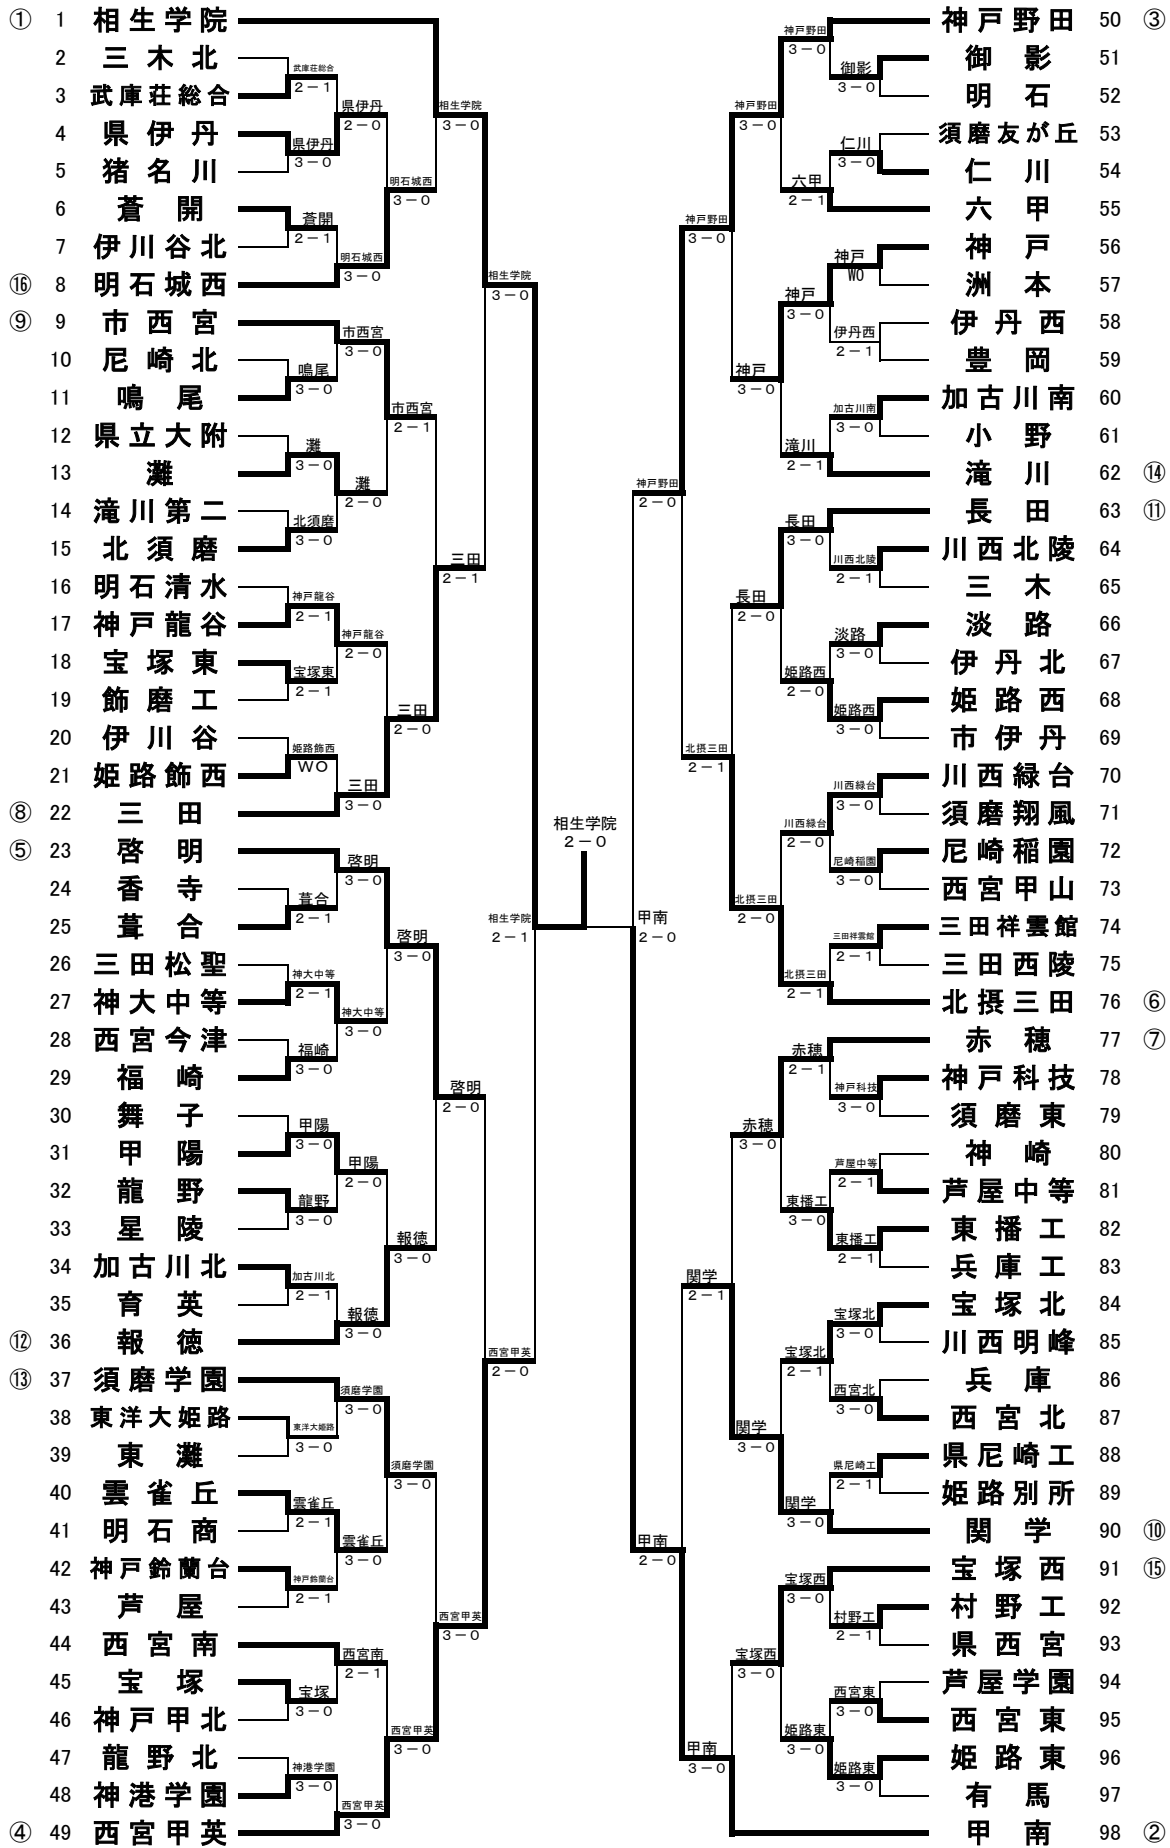

令和3年度兵庫県高等学校春季テニス大会 男子団体戦

第66回兵庫県高等学校総合体育大会競技成績の報告

会場
月日

神戸総合運動公園
5月28日(金)

テニス

4 回 戦

学校名	相生学院	3-0	明石城西
D	藤田 大地③ 藤高 聡真③	6-0	杉山 諒悟③ 河野 暖生②
S1	栗山 晃太郎③	6-0	田中 輝哉③
S2	大矢 穰士③	6-0	十河 祐誠②

4 回 戦

4 回 戦

学校名	神戸野田	3-0	神戸
D	坂上 寛仁① 大谷 京平②	6-1	竹田 厚平③ 鎌田 紘季③
S1	久田 裕太郎②	7-6(5)	根本 智志③
S2	高橋 勇貴②	6-1	出口 航成③

4 回 戦

学校名	長田	1-2	北摂三田
D	尾崎 勝海③ 江藤 響希①	6-0	神谷 洸太郎③ ジョレ 壱聖③
S1	水野 雄太③	0-6	南 遼馬③
S2	村田 晃大②	6(4)-7	斎藤 大②

4 回 戦