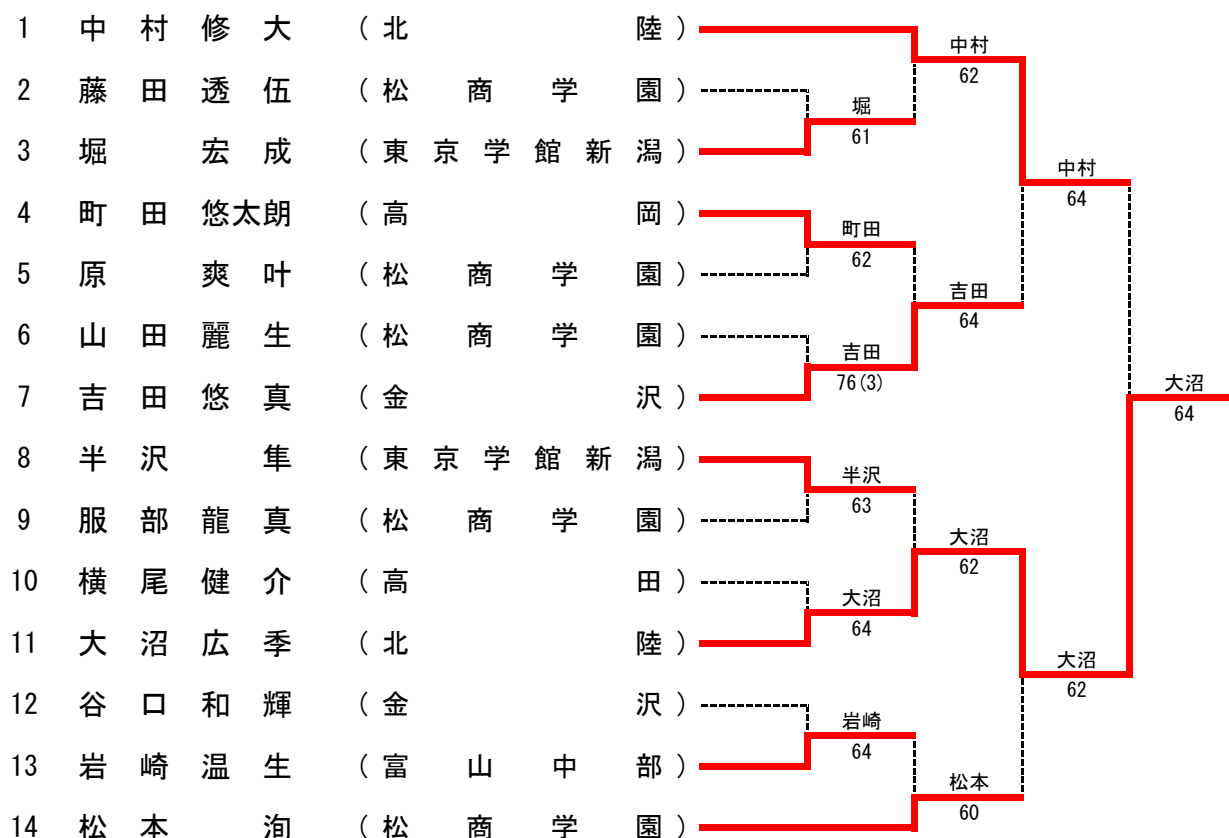

■ 男子個人の部（シングルス）