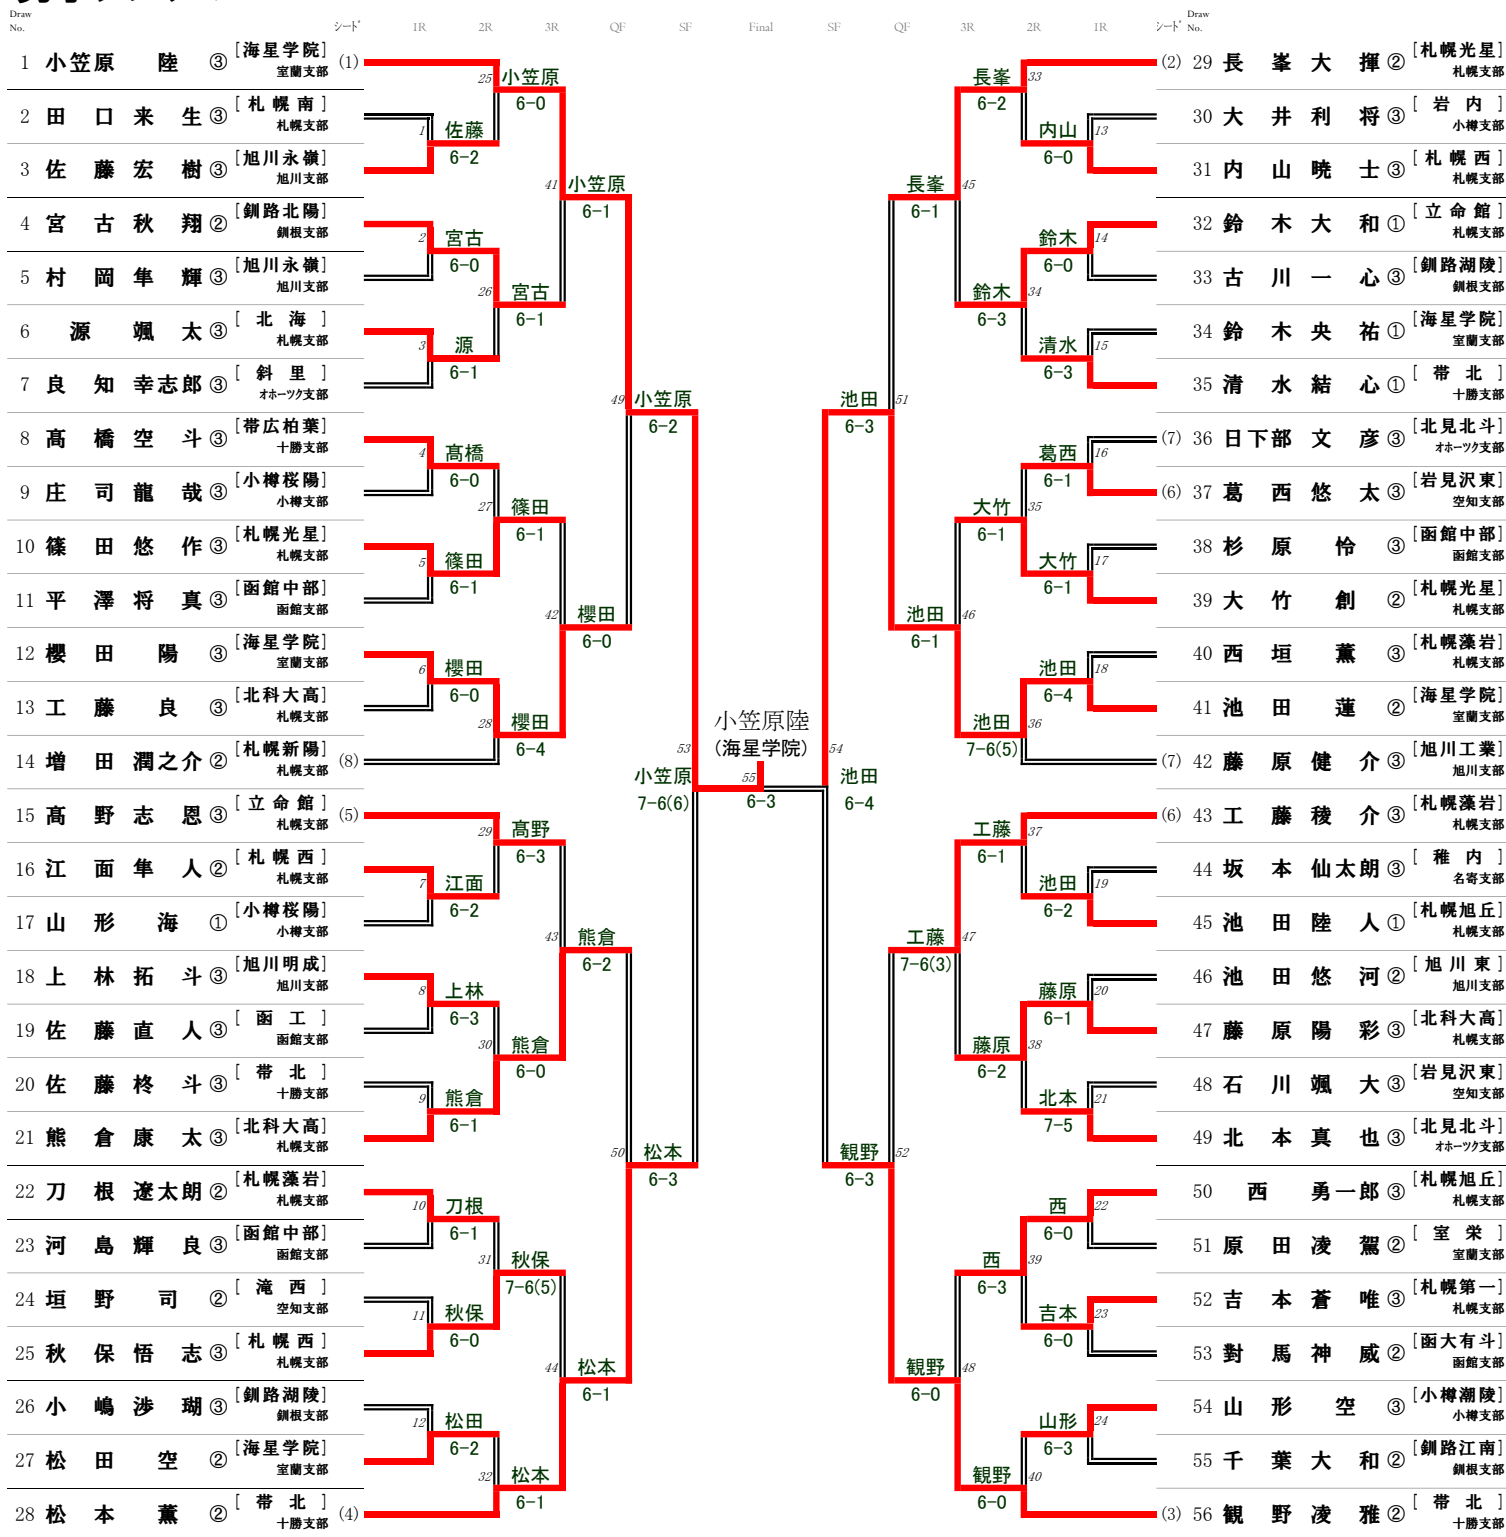

第61回北海道高等学校テニス選手権大会 兼 第111回全国高等学校テニス選手権大会北海道地区予選会

男子シングルス

優勝	小 笠 原 陸	海 星 学 院 高 校	室 蘭 支 部
準優勝	池 田 蓮	海 星 学 院 高 校	室 蘭 支 部
3 位	松 本 薫	帯 広 北 高 等 学 校	十 勝 支 部
	観 野 凌 雅	帯 広 北 高 等 学 校	十 勝 支 部