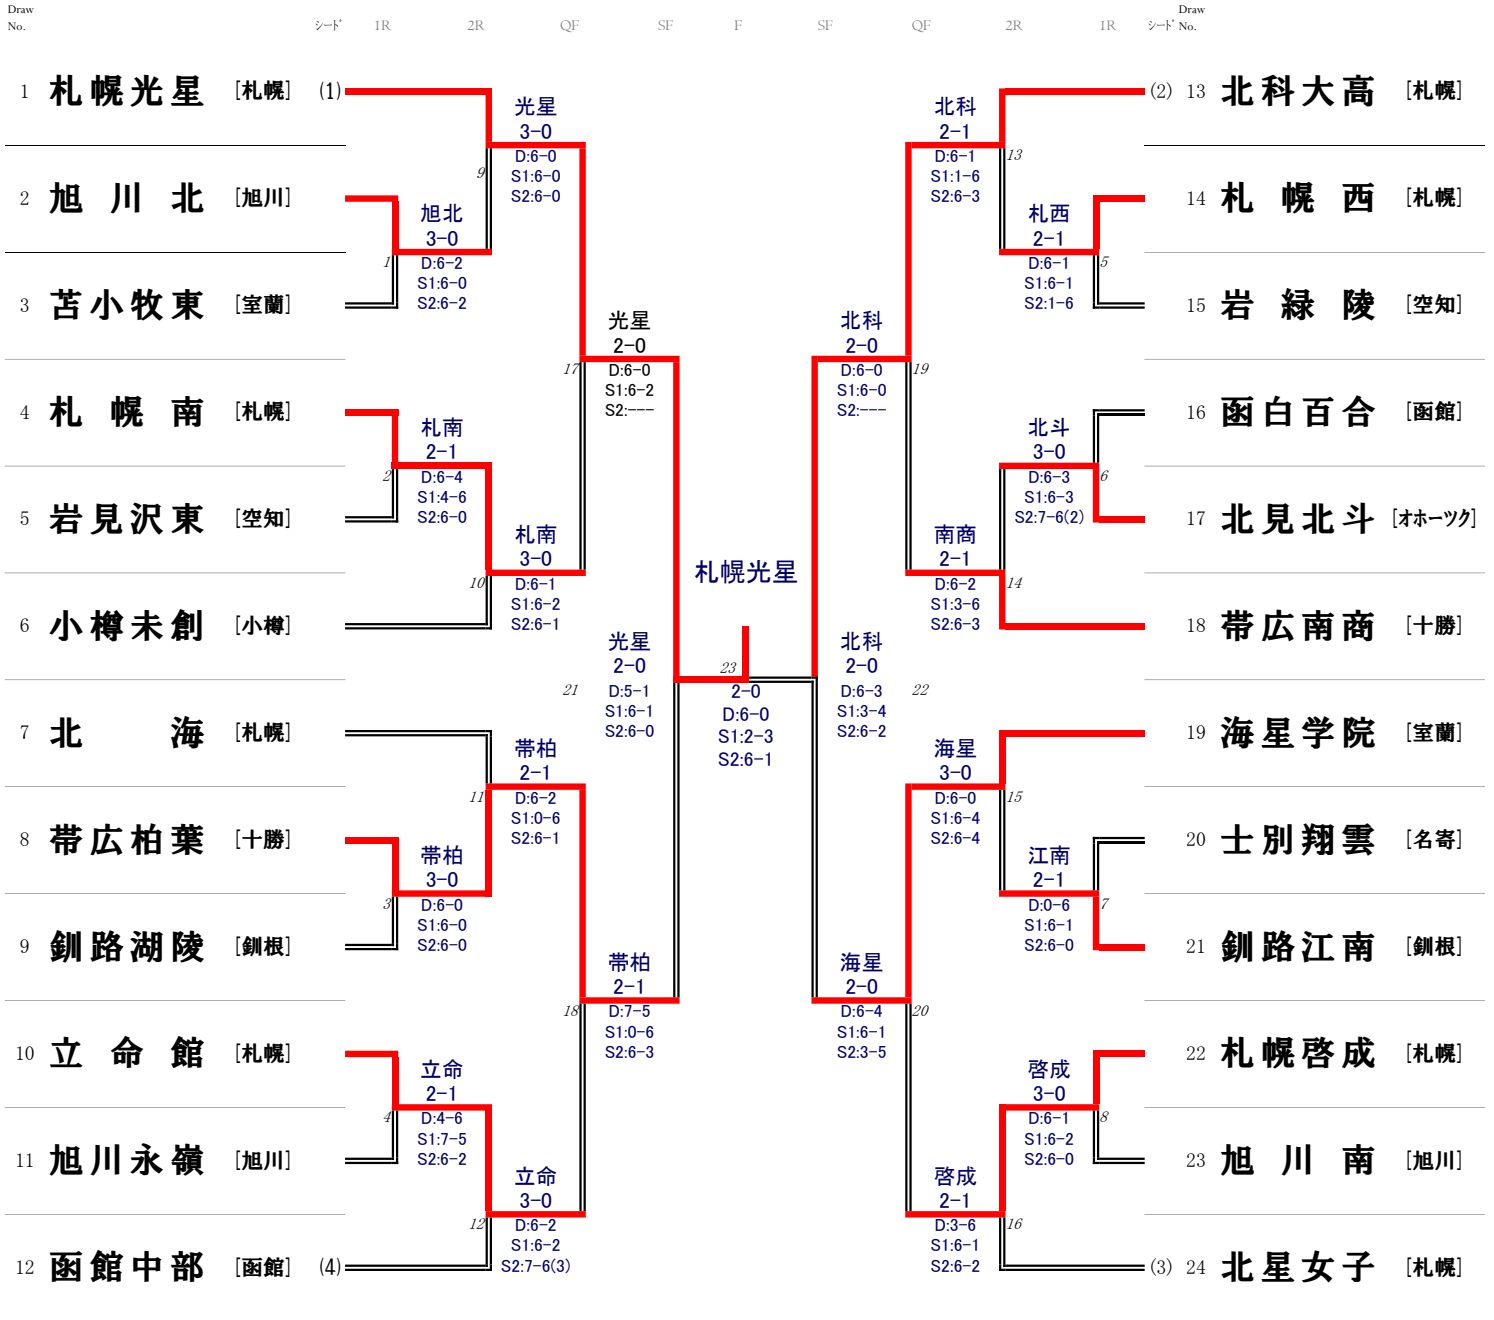

第61回北海道高等学校テニス選手権大会 兼 第111回全国高等学校テニス選手権大会北海道地区予選会

女子団体

優	勝	札幌光星高等学校	札幌支部	
準	優	勝	北海道科学大学高等学校	札幌支部
3	位	北海道帯広柏葉高等学校	十勝支部	
		海星学院高等学校	室蘭支部