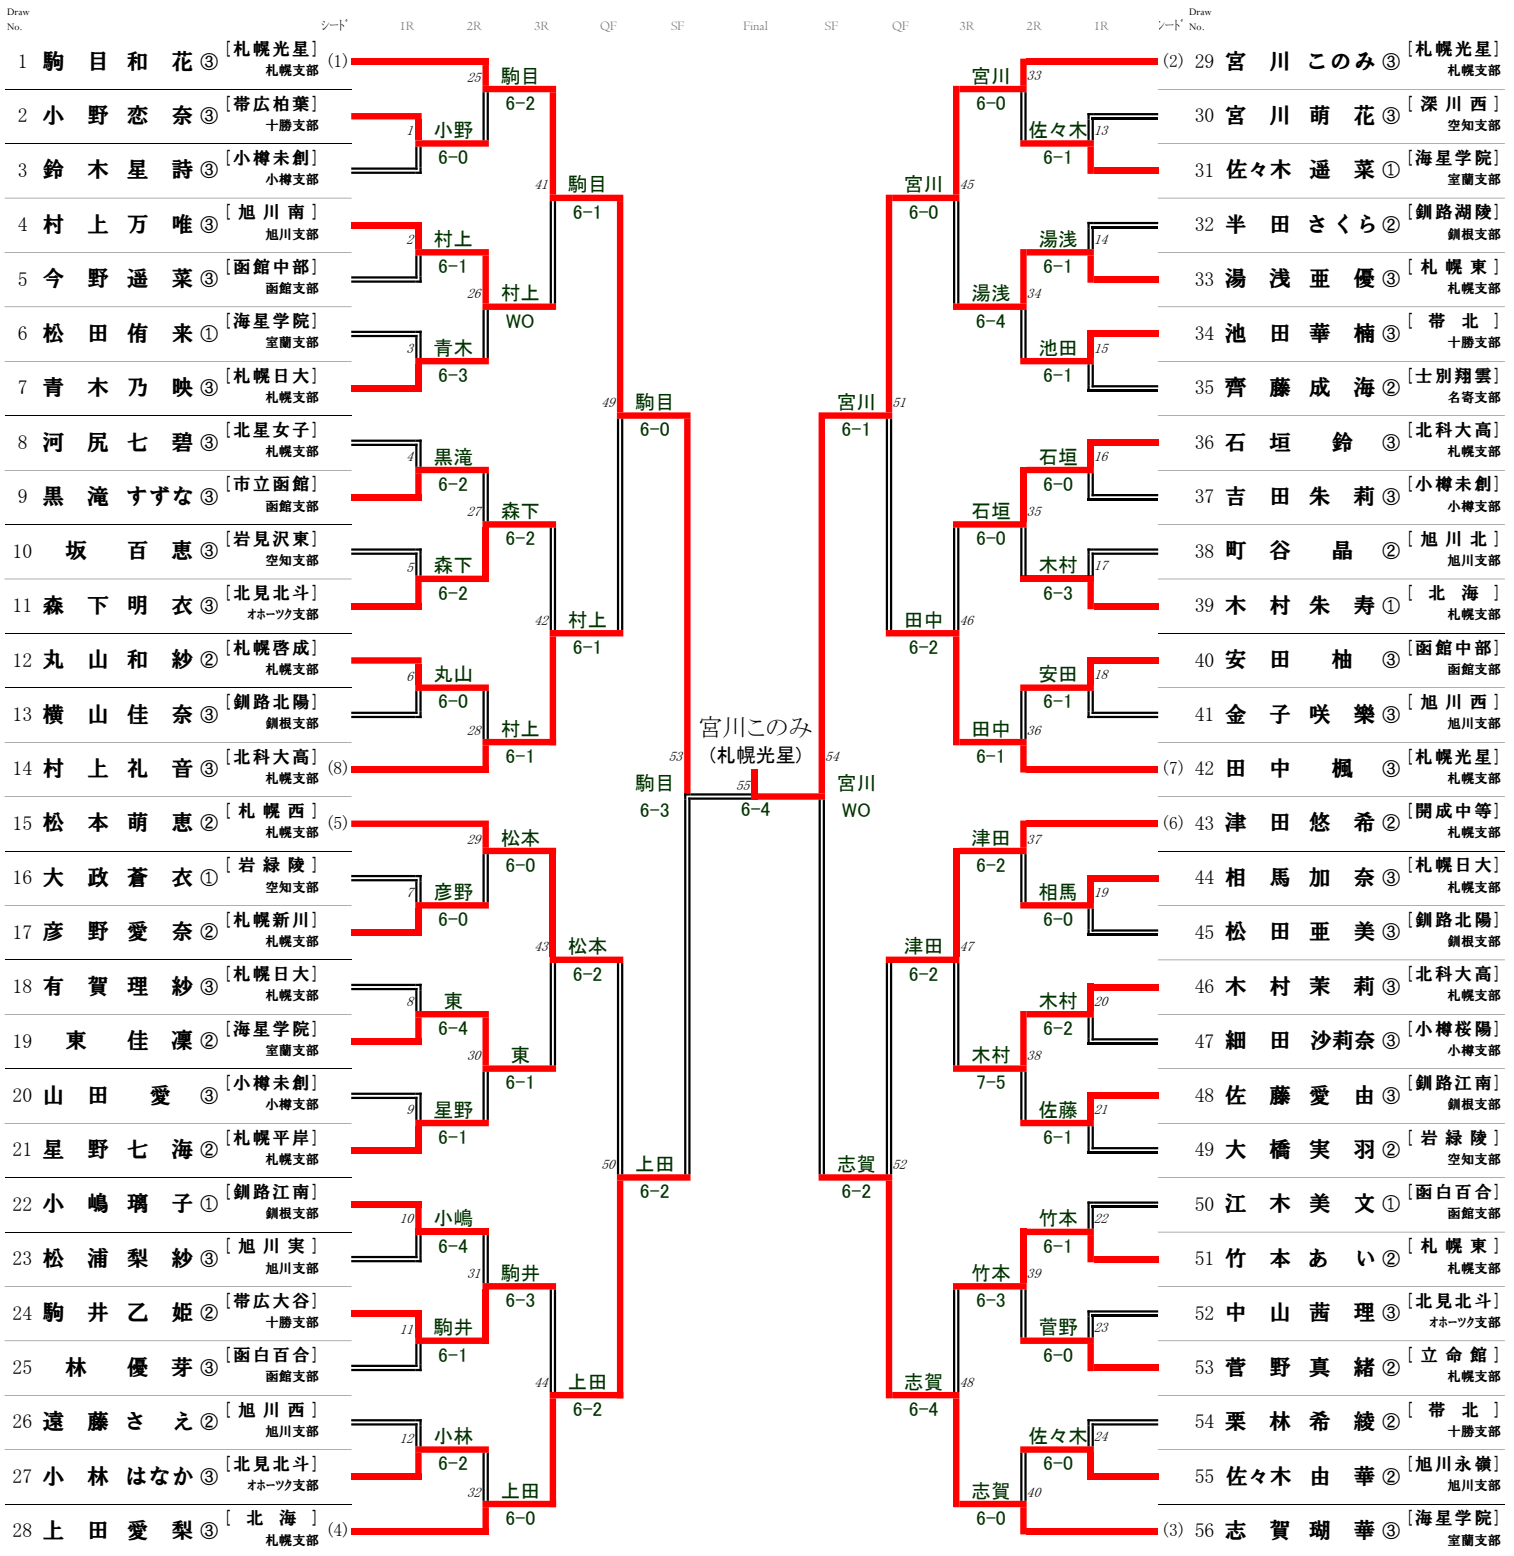

第61回北海道高等学校テニス選手権大会 兼 第111回全国高等学校テニス選手権大会北海道地区予選会

女子シングルス

1. 優勝 宮川 このみ 札幌光星高等学校 札幌支部
2. 準優勝 駒目 和花 札幌光星高等学校 札幌支部
3. 3位 上田 愛梨 北海高等学校 札幌支部
4. 志賀 瑚華 海星学院高校 室蘭支部

1. 【第5代表決定戦】
2. 松本 56 6-1 42 田中 楓 ③ [札幌光星] 札幌支部
3. 松本 58 6-3 14 村上 礼音 ③ [北科大高] 札幌支部
4. 津田 57 7-6(4) 43 津田 悠希 ② [開成中等] 札幌支部

第61回北海道高等学校テニス選手権大会 兼 第111回全国高等学校テニス選手権大会北海道地区予選会

女子ダブルス

Draw No.	選手名	所属	シード	1R	2R	3R	QF	SF	Final	SF	QF	3R	2R	1R	シード	Draw No.
1	駒目 和花 ③	札幌光星	(1)													29
2	宮川 このみ ③	札幌光星														30
3	村上 礼音 ③	北科大高														31
4	木村 茉莉 ③	札幌支部														32
5	半田 さくら ②	釧路湖陵														33
6	高橋 のぞみ ②	札幌支部														34
7	杉本 さき ③	札幌平岸														35
8	梅基 汐菜 ③	札幌支部														36
9	大橋 実羽 ②	岩緑陵														37
10	大政 蒼衣 ①	空知支部														38
11	浅野 妃菜 ③	稚内														39
12	柴田 花 ③	名寄支部														40
13	松見 彩音 ②	海星学院														41
14	佐藤 真梨乃 ①	室蘭支部														42
15	黒滝 すずな ③	市立函館														43
16	横関 春音 ②	函館支部														44
17	甲山 怜 ③	帯広南商														45
18	吉田 里奈 ③	十勝支部														46
19	吉田 理桜 ③	北星女子														47
20	石崎 鈴奈 ③	札幌支部														48
21	吉田 朱莉 ③	小樽未創														49
22	山田 愛 ③	小樽支部														50
23	佐竹 亜優奈 ③	旭川永嶺														51
24	三橋 杏璃 ③	旭川支部														52
25	星野 七海 ②	札幌平岸														53
26	石川 菜々花 ②	札幌支部														54
27	金子 咲楽 ③	旭川西														55
28	古川 未翔 ③	旭川支部														56
29	竹本 亜い ②	札幌東														
30	湯浅 亜優 ③	札幌支部														
31	田中 楓 ③	札幌光星														
32	上野 穂乃果 ②	札幌支部														
33	彦野 愛奈 ②	札幌新川														
34	小原 莉子 ③	札幌支部														
35	坂百 恵 ③	岩見沢東														
36	須郷 彩音 ②	空知支部														
37	渡邊 心 ③	北星女子														
38	小林 佳代 ③	札幌支部														
39	渡邊 胡春 ③	苫小牧東														
40	大津 金怜花 ③	室蘭支部														
41	佐藤 愛璃子 ①	札幌支部														
42	森下 明衣 ③	北見北斗														
43	小林 はなか ③	オホーツク支部														
44	村上 万唯 ③	旭川南														
45	鎌仲 紗彩 ③	旭川支部														
46	側小 凛 ①	帯広柏葉														
47	小野 恋奈 ③	十勝支部														
48	菅野 真緒 ②	立命館														
49	土田 茉央 ③	札幌支部														
50	福岡 空 ③	倶知安														
51	中鉢 陽菜 ③	小樽支部														
52	林 優芽 ③	函白百合														
53	福中美 月 ③	函館支部														
54	福岩 泉真 ②	大谷室蘭														
55	服部 琉杏 ②	室蘭支部														
56	石垣 鈴 ③	北科大高														
	加我 くるみ ②	札幌支部														

優勝	駒目 和花	・	宮川 このみ	札幌光星高等学校	札幌支部
準優勝	村上 礼音	・	木村 茉莉	北海道科学大学高等学校	札幌支部
3位	上田 愛梨	・	木村 朱寿	北海道高等学校	札幌支部
	田中 楓	・	上野 穂乃果	札幌光星高等学校	札幌支部