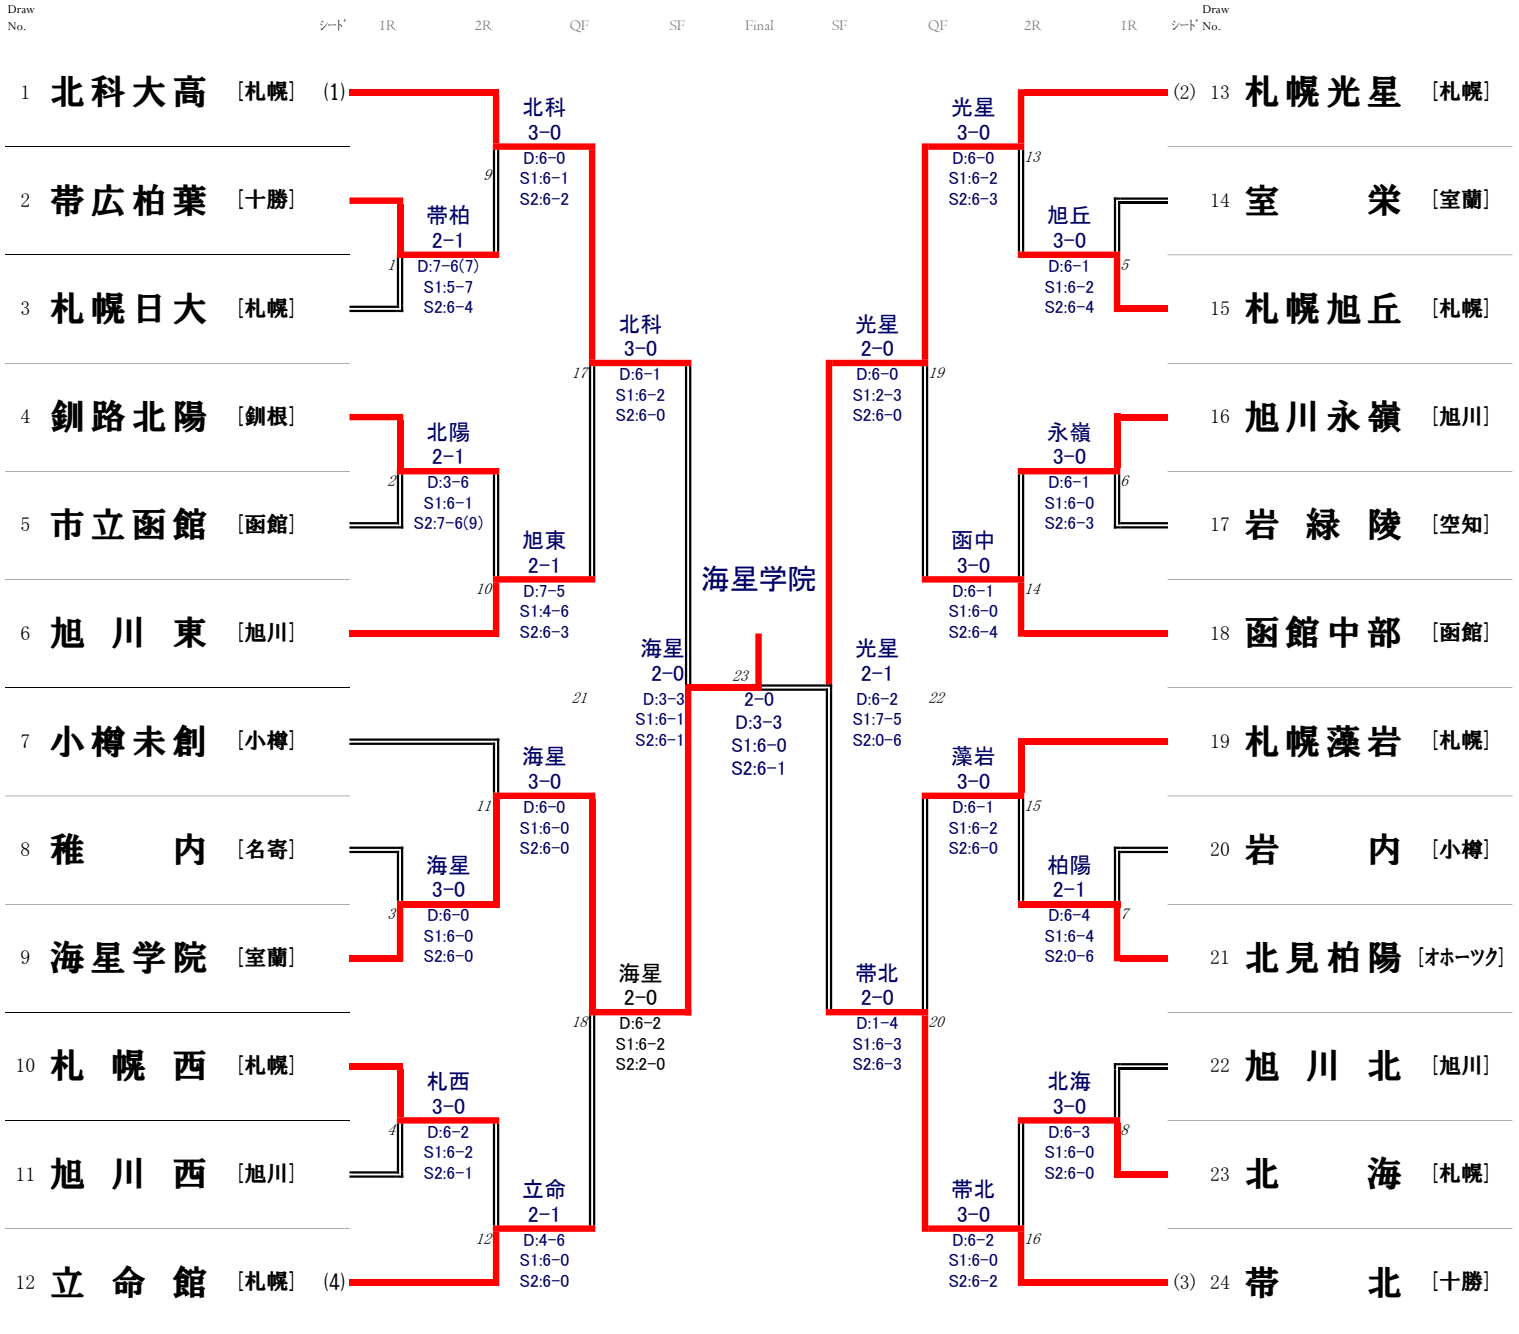

# 第61回北海道高等学校テニス選手権大会 兼 第111回全国高等学校テニス選手権大会北海道地区予選会

## 男子団体

優	勝	海星学院高校	室蘭支部
準優	勝	札幌光星高等学校	札幌支部
3	位	北海道科学大学高等学校	札幌支部
		帯広北高等学校	十勝支部

# 第61回北海道高等学校テニス選手権大会