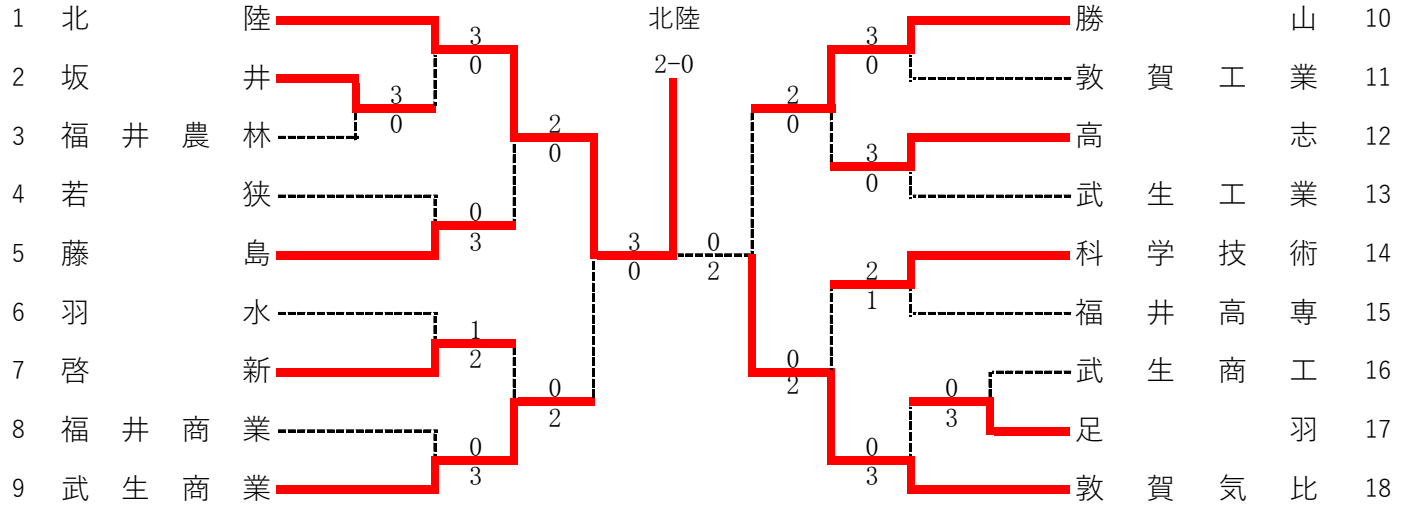

R3 春季総体 テニス競技

令和3年6月3日

福井市わかばテニスコート

男子団体

< 3位決定戦 >

1R1	2	坂井	3-0	福井農林	3
D1	川端来夢③	6-4	田中藍②		
	苅谷隼弥②		井向叶斗③		
S1	田川晃暉③	6-1	保田恭希③		
S2	山本和図③	6-3	安野仁義③		

1R2	16	武生商工	0-3	足羽	17
D1	荒木健太郎②	4-6	古藤遼太郎③		
	橘昇吾②		中村太耀③		
S1	為永優希②	0-6	竹村佳晃③		
S2	加藤翔太②	0-6	澄川竜平③		