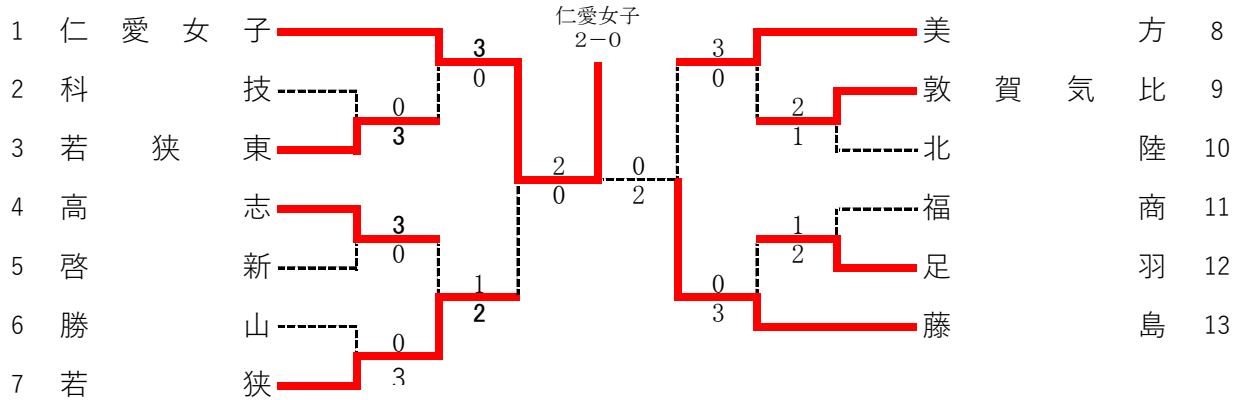

令和3年6月5日

福井運動公園県営テニス場

女子団体