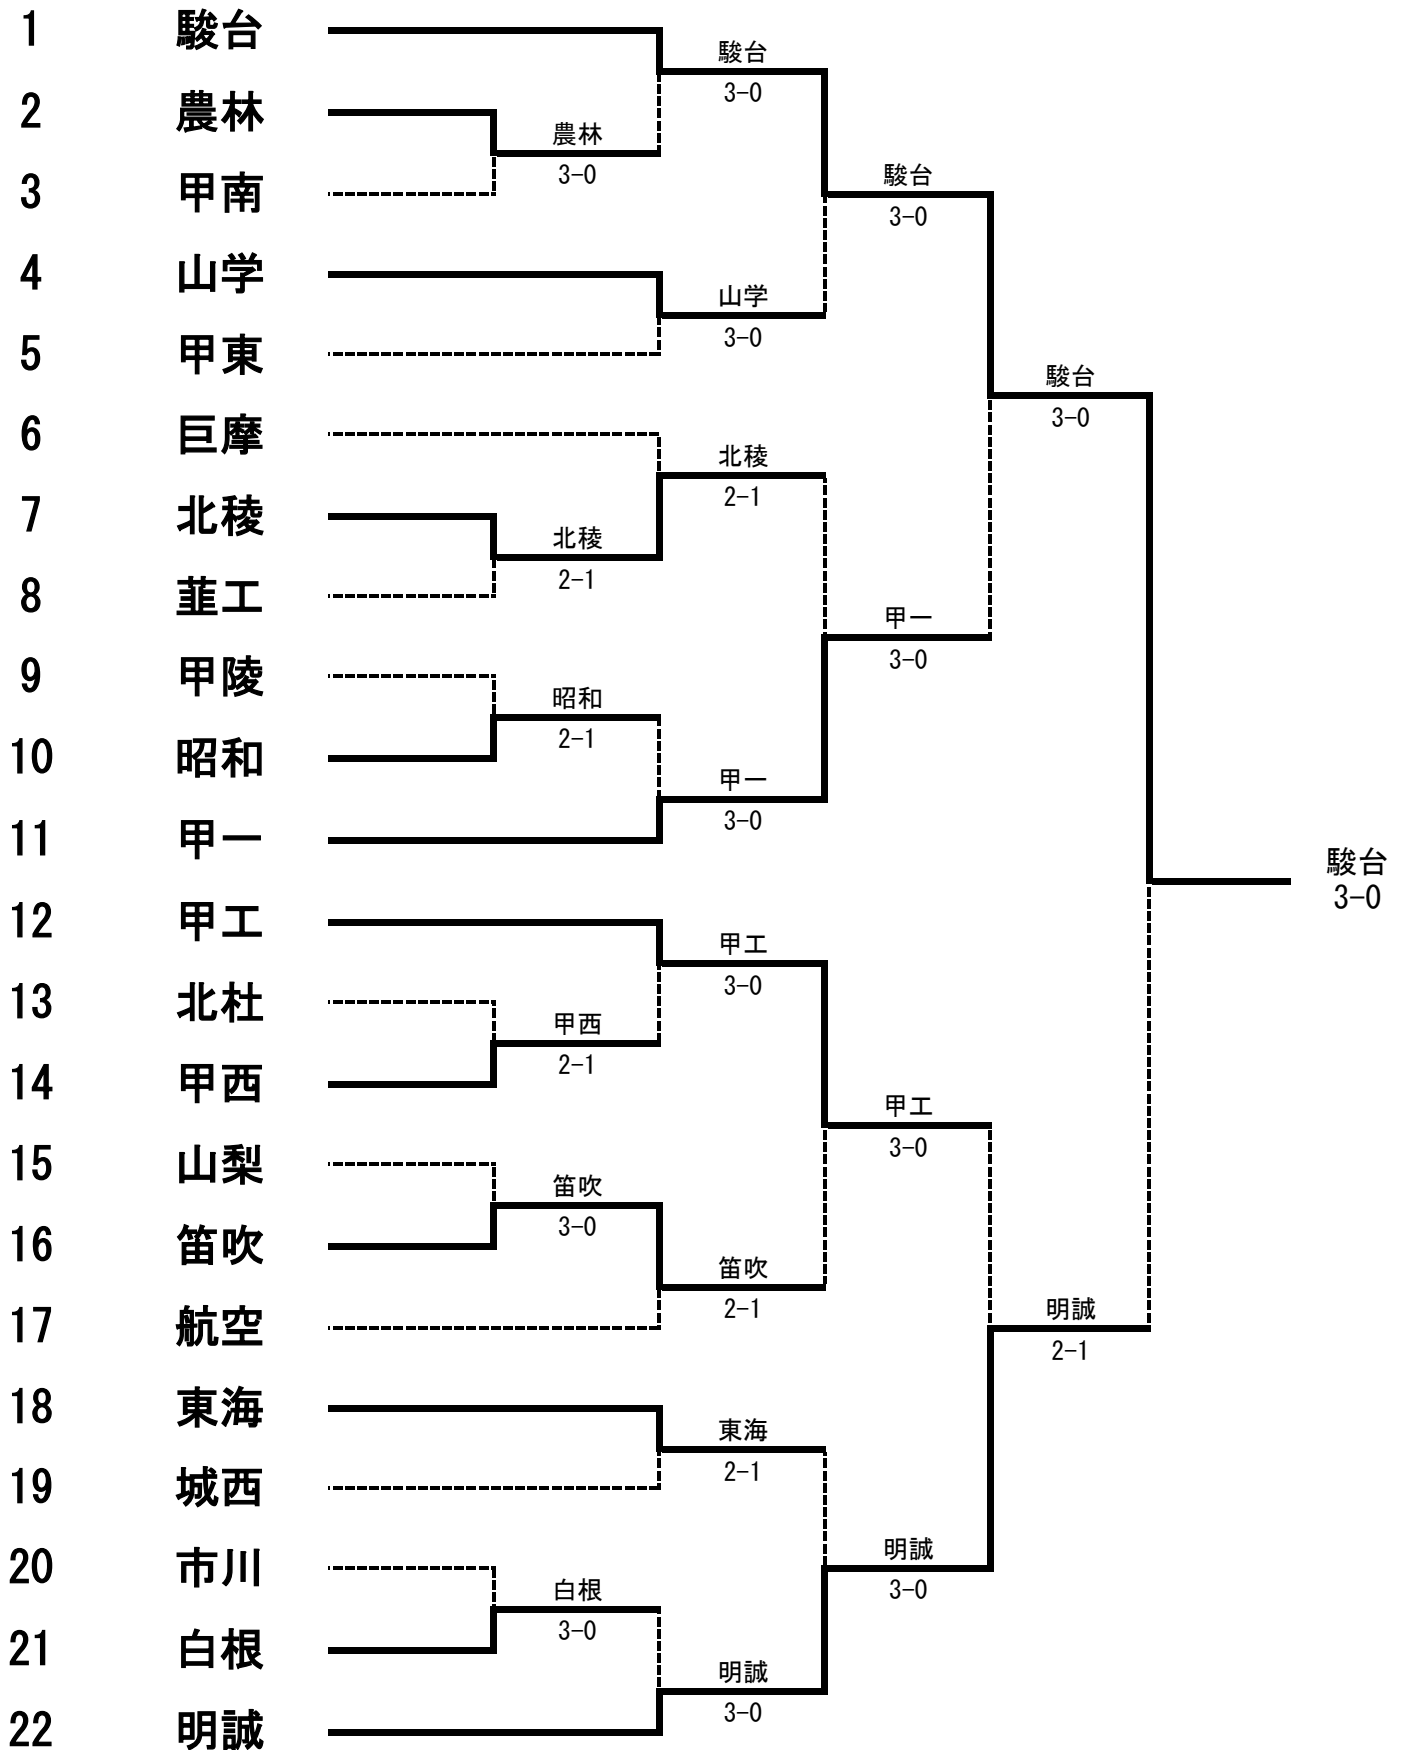

令和元年度
男子団体

全国高等学校総合体育大会テニス大会
山梨県予選

日程 令和元年5月25日(土)26日(日)
会場 小瀬スポーツ公園テニス場

令和元年度 全国高等学校総合体育大会テニス大会山梨県予選 男子記録

男子記録 NO. 1

1R	2	農林	3-0	3	甲南
D	遠藤 嵩也③		6-0	相馬 拓海②	
	堀内 海杜③			竹本 周平②	
S1	深澤 凜②		7-5	志村 代雅②	
S2	小林 朱綺①		6-0	小俣 陽輝②	