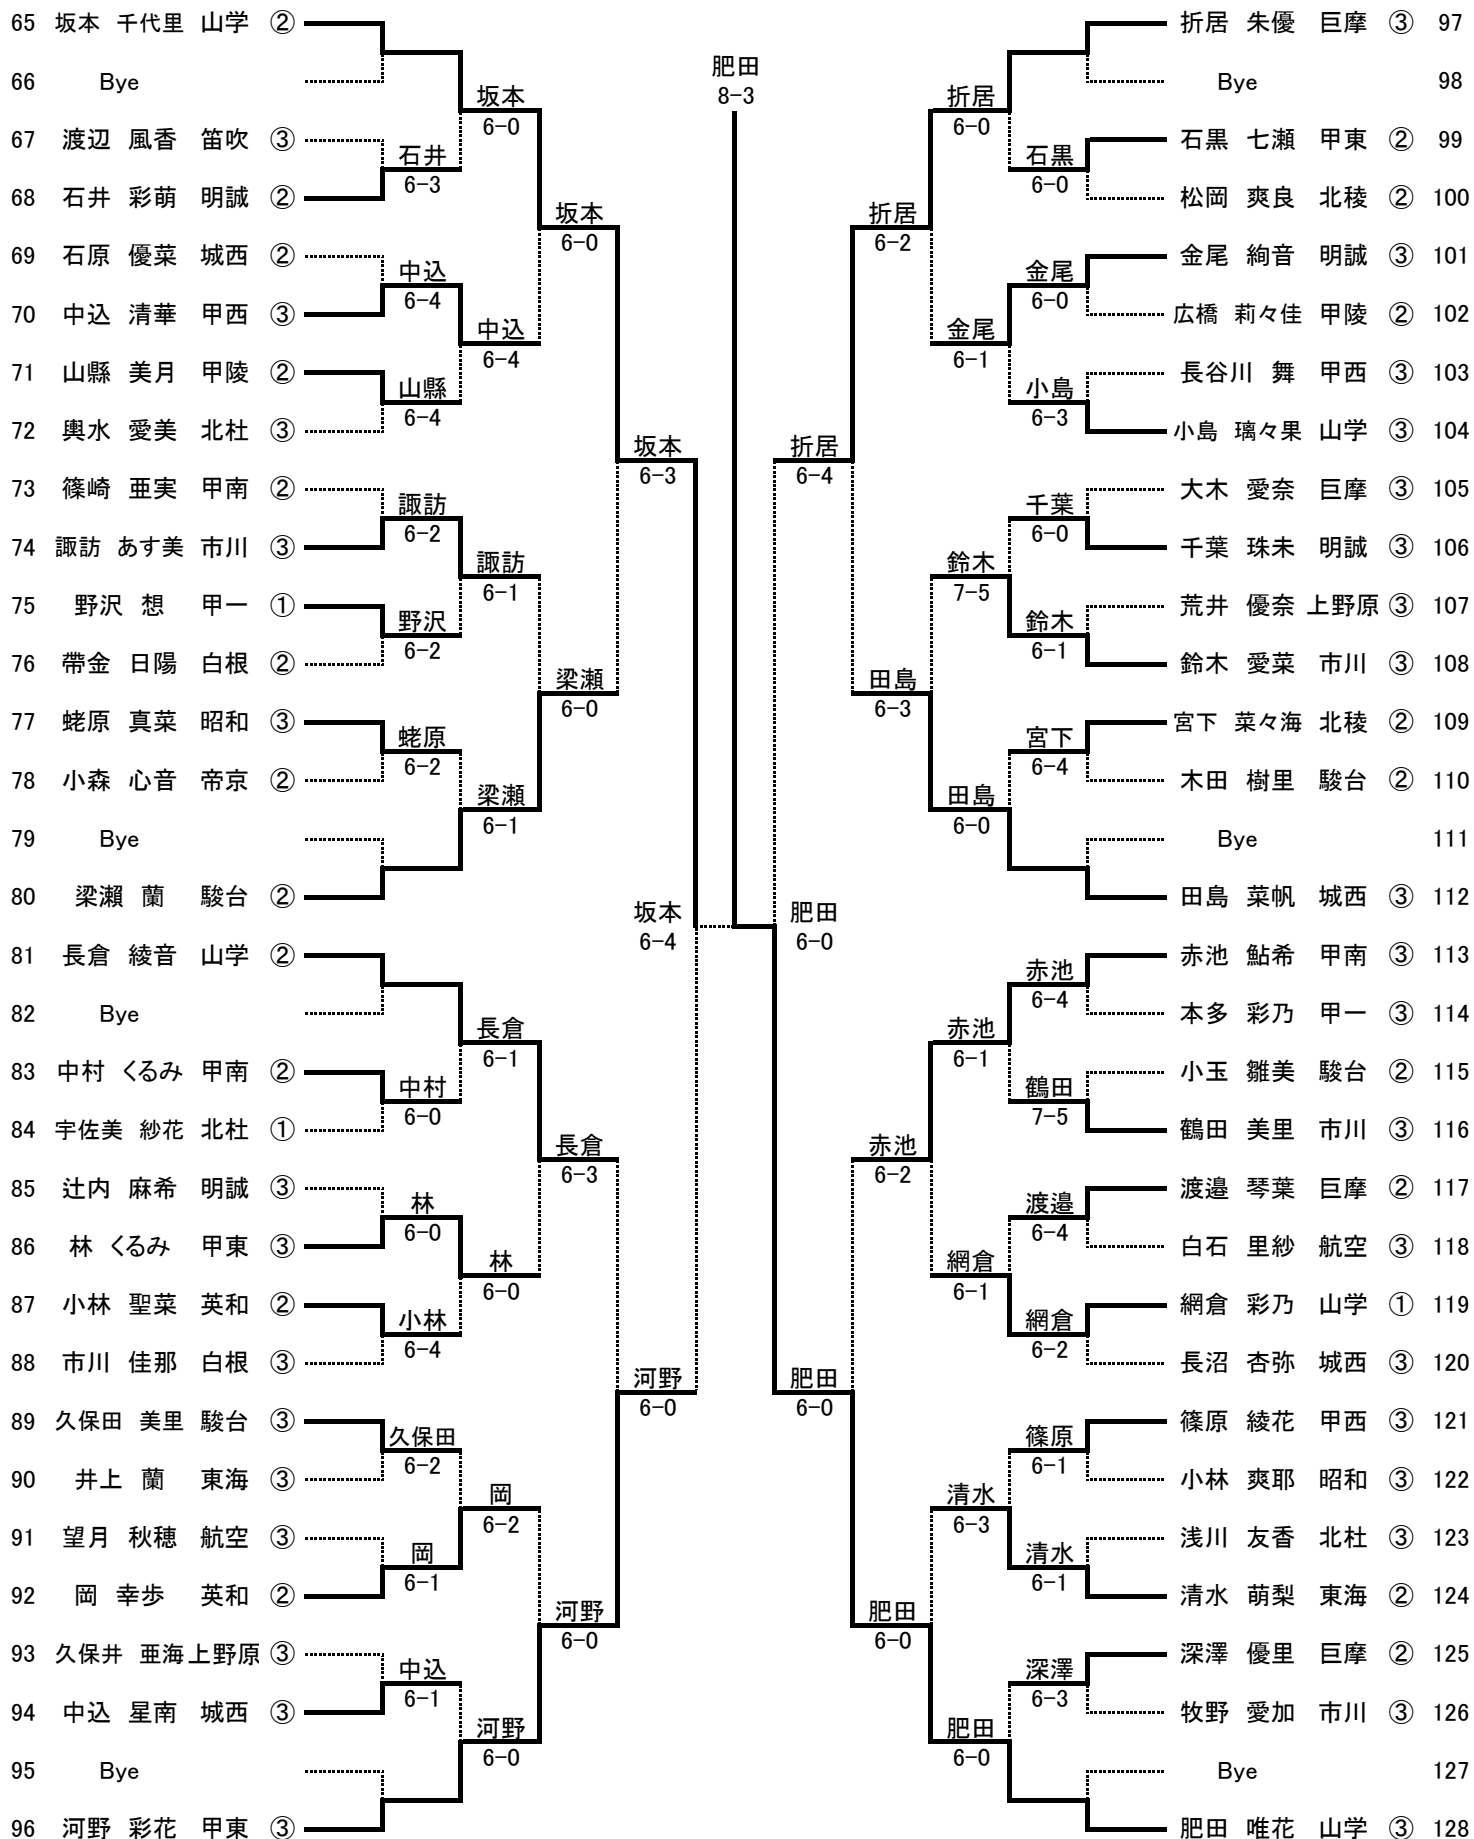

日程

5月4日・5日・8日・9日・10日

会場

小瀬スポーツ公園テニス場

1	肥田 唯花 山学 ③ 中込 笑愛 ②	肥田・中込	6-0	坂本・三井	坂本 星奈 甲一 ③ 三井 絢 ②	37	
2	小林 聖菜 英和 ② 碓井 真央 ②	8-0 6-4	肥田・中込	6-4	山田 桃花 山学 ② 樋川 向日葵 ②	38	
3	泉 愛菜 甲西 ② 小野 心暖 ①	6-4	肥田・中込	6-2	中込 星南 城西 ③ 中村 百花 ②	39	
4	篠崎 亜実 甲南 ② 海野 若菜 ③	6-0	宮川・石原	6-4	中村 美月 航空 ① 望月 秋穂 ③	40	
5	宮川 李梨 城西 ③ 石原 優菜 ②	7-5	肥田・中込	6-0	折居 朱優 巨摩 ③ 岩澤 詩桜 ②	41	
6	本多 彩乃 甲一 ③ 宮本 真優 ③	6-0	本多・宮本	6-2	岡 幸歩 英和 ①	42	
7	吉田 瑠夏 甲陵 ① 田中 千智 ①	6-0	本多・宮本	7-5	坂本 和香奈 ① 荒井 優奈 上野原 ③	43	
8	中嶋 奈美 白根 ③ 市川 佳那 ③	6-2	中嶋・市川	6-2	佐藤 季々来 ② 井上 蘭 ③	44	
9	渡邊 真実 北稜 ③ 相澤 麻菜花 ③	76(1)	肥田・中込	6-0	三井 里々歌 ② 高砂 葉音 ②	45	
10	金尾 絢音 明誠 ③ 市岡 信乃 ②	6-1	肥田・中込	6-2	山縣 美月 甲陵 ② 村松 彩葉 ②	46	
11	渡辺 南海 山梨 ② 有賀 千紘 ②	6-0	金尾・市岡	6-2	渡部 桃 ② 鶴田 美里 ③	47	
12	長田 珠枝 昭和 ② 秋山 涉 ②	6-0	小島・三浦	6-0	諏訪 あず美 ② 石井 彩萌 ②	48	
13	小島 瑠々果 山学 ③ 三浦 心蘭 ③	6-0	小島・三浦	6-4	河合 有莉 ② 上田 明日香 ③	49	
14	芦澤 秀乃香 東海 ③ 清水 萌梨 ②	7-5	梁瀬・丸山	6-0	細川 優菜 ③ 山本 きらら ②	50	
15	麻川 のん子 甲東 ③ 林 くるみ ③	6-3	麻川・林	6-2	中込 清華 ③ 長谷川 舞 ③	51	
16	牧野 愛加 市川 ③ 大柴 彩久良 ②	6-0	梁瀬・丸山	6-2	佐野 真奈美 ② 加藤 彩世 ②	52	
17	Bye Bye	梁瀬・丸山	6-0	伊藤・長倉	6-4	浅川 涼葉 ② 佐野 美空 ②	53
18	梁瀬 蘭 駿台 ② 丸山 亜瑞 ③	6-0	梁瀬・丸山	6-0	伊藤 なず菜 ② 長倉 綾音 ②	54	
19	保坂 実来 城西 ③ 長沼 杏弥 ③	6-3	保坂・長沼	6-1	赤池 鮎希 ③ 小池 かの ③	55	
20	三浦 文菜 上野原 ③ 本田 未来 ③	6-1	保坂・長沼	6-1	Bye Bye	56	
21	中村 くるみ 甲南 ② 清水 唯衣 ②	6-1	保坂・長沼	6-3	木田 樹里 駿台 ② 樋口 菜緒 ③	57	
22	山本 ひなた 甲一 ② 今村 碧 ②	6-1	山本・今村	6-2	浅川 楓 白根 ② 中込 明花 ②	58	
23	奥水 愛美 北杜 ③ 広瀬 芽生 ②	6-3	保坂・長沼	6-2	山本 沙蘭 甲東 ③ 佐藤 史佳 ③	59	
24	小林 爽耶 昭和 ③ 森田 有雛 ③	6-0	小林・森田	76(10)	中村 真緒 山梨 ② 八木 瑠伎奈 ②	60	
25	久保田 美里 駿台 ③ 小玉 雛美 ②	7-5	藤原・坂本	6-3	松之木 美央 北稜 ③ 井出 涼香 ③	61	
26	宇佐美 柚莉 北稜 ③ 清 彩花 ③	6-3	藤原・坂本	6-0	坂本 愛里 英和 ② 内藤 夕空 ①	62	
27	篠原 綾花 甲西 ③ 坂本 奈優 ②	6-0	長澤・河野	6-0	田島 菜帆 城西 ③ 小林 加奈 ②	63	
28	野島 琴羽 農林 ② 小松 衣織 ②	6-1	河野・原田	6-0	清水 遥香 駿台 ③ 藤川 紗羽 ①	64	
29	河野 愛蓮 巨摩 ③ 原田 知佳 ③	6-0	河野・原田	6-0	浅川 友香 北杜 ③ 野口 侑夏 ①	65	
30	広橋 莉々佳 甲陵 ② 内山 結葉 ②	6-1	小笠原・岡本	76(2)	小林 千花 昭和 ③ 蛸原 真菜 ③	66	
31	小笠原 詩音 上野原 ③ 岡本 二千翔 ③	6-0	長澤・河野	6-2	井上 みずき 帝京 ② 小森 心音 ②	67	
32	鈴木 愛菜 市川 ③ 木之瀬 侑菜 ③	6-0	鈴木・木之瀬	6-0	片野 亜美 航空 ③ 白石 里紗 ③	68	
33	小池 佑奈 山学 ③ 赤池 夏帆 ②	6-0	長澤・河野	6-1	渡辺 風香 ③ 石川 紗良 ③	69	
34	岸川 音 山梨 ② 武田 みのり ②	6-1	長澤・河野	6-0	石黒 七瀬 甲東 ② 若杉 彩花 ②	70	
35	カンヤウイーテムファー 航空 ③ テムファー ②	6-3	長澤・河野	6-1	伊藤 夏帆 明誠 ② 井上 慶子 ②	71	
36	長澤 佑香 甲東 ③ 河野 彩花 ③	6-1	長澤・河野	6-1	坂本 千代里 山学 ② 丸山 鈴葉 ②	72