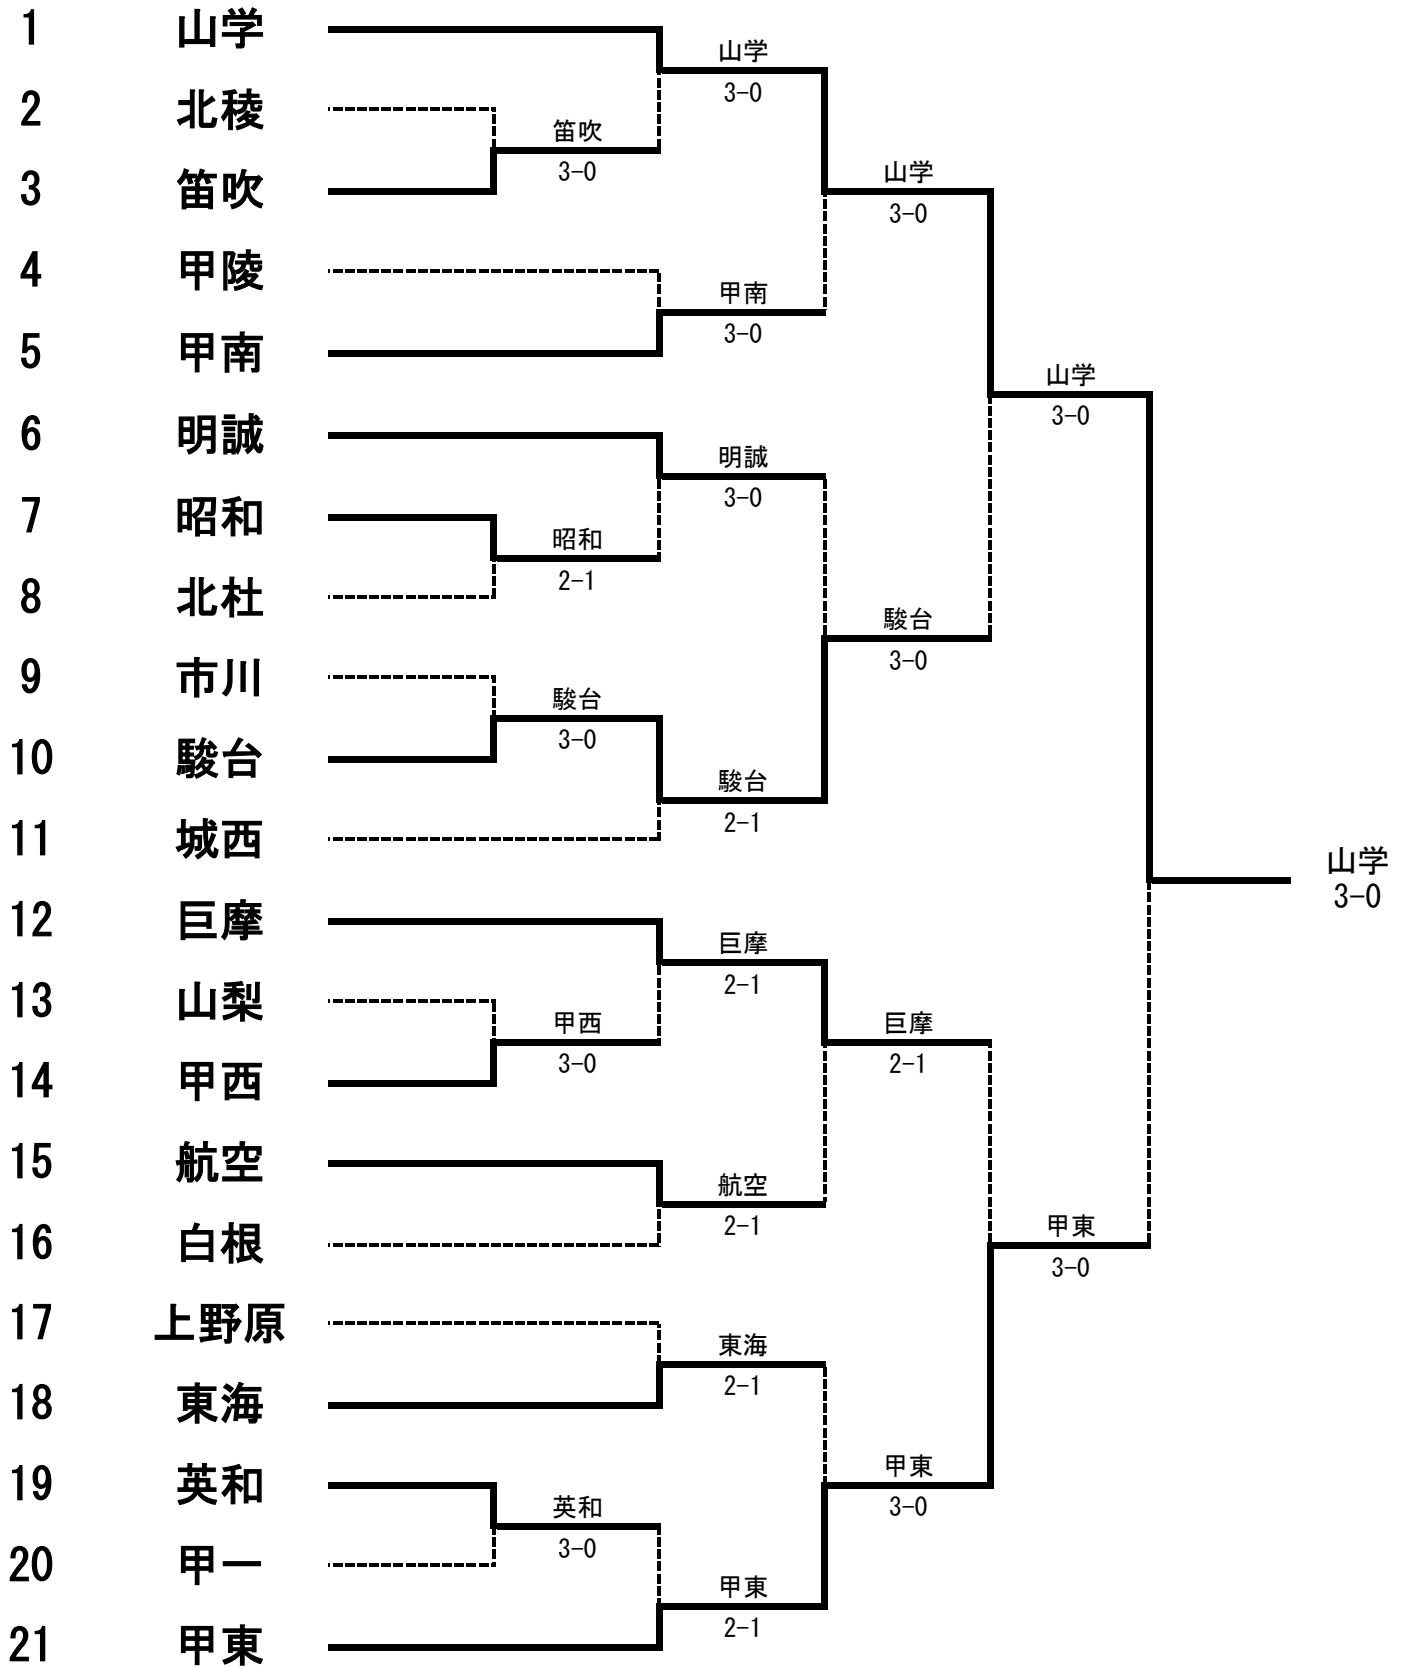

順位決定				
D				
S1				
S2				

令和元年度
女子団体

全国高等学校総合体育大会テニス大会
山梨県予選

日程 令和元年5月25日(土)26日(日)
会場 小瀬スポーツ公園テニス場

令和元年度 全国高等学校総合体育大会テニス大会山梨県予選 女子記録

女子記録 NO. 1

1R	2	北稜	0-3	3	笛吹
D	宮下 侑加子②	3-6	山岸 まりあ②		
	星野 葵②			前島 采佳①	
S1	松岡 爽良②	3-6	渡辺 風香③		
S2	宮下 菜々海②	1-6	山本 きらら②		