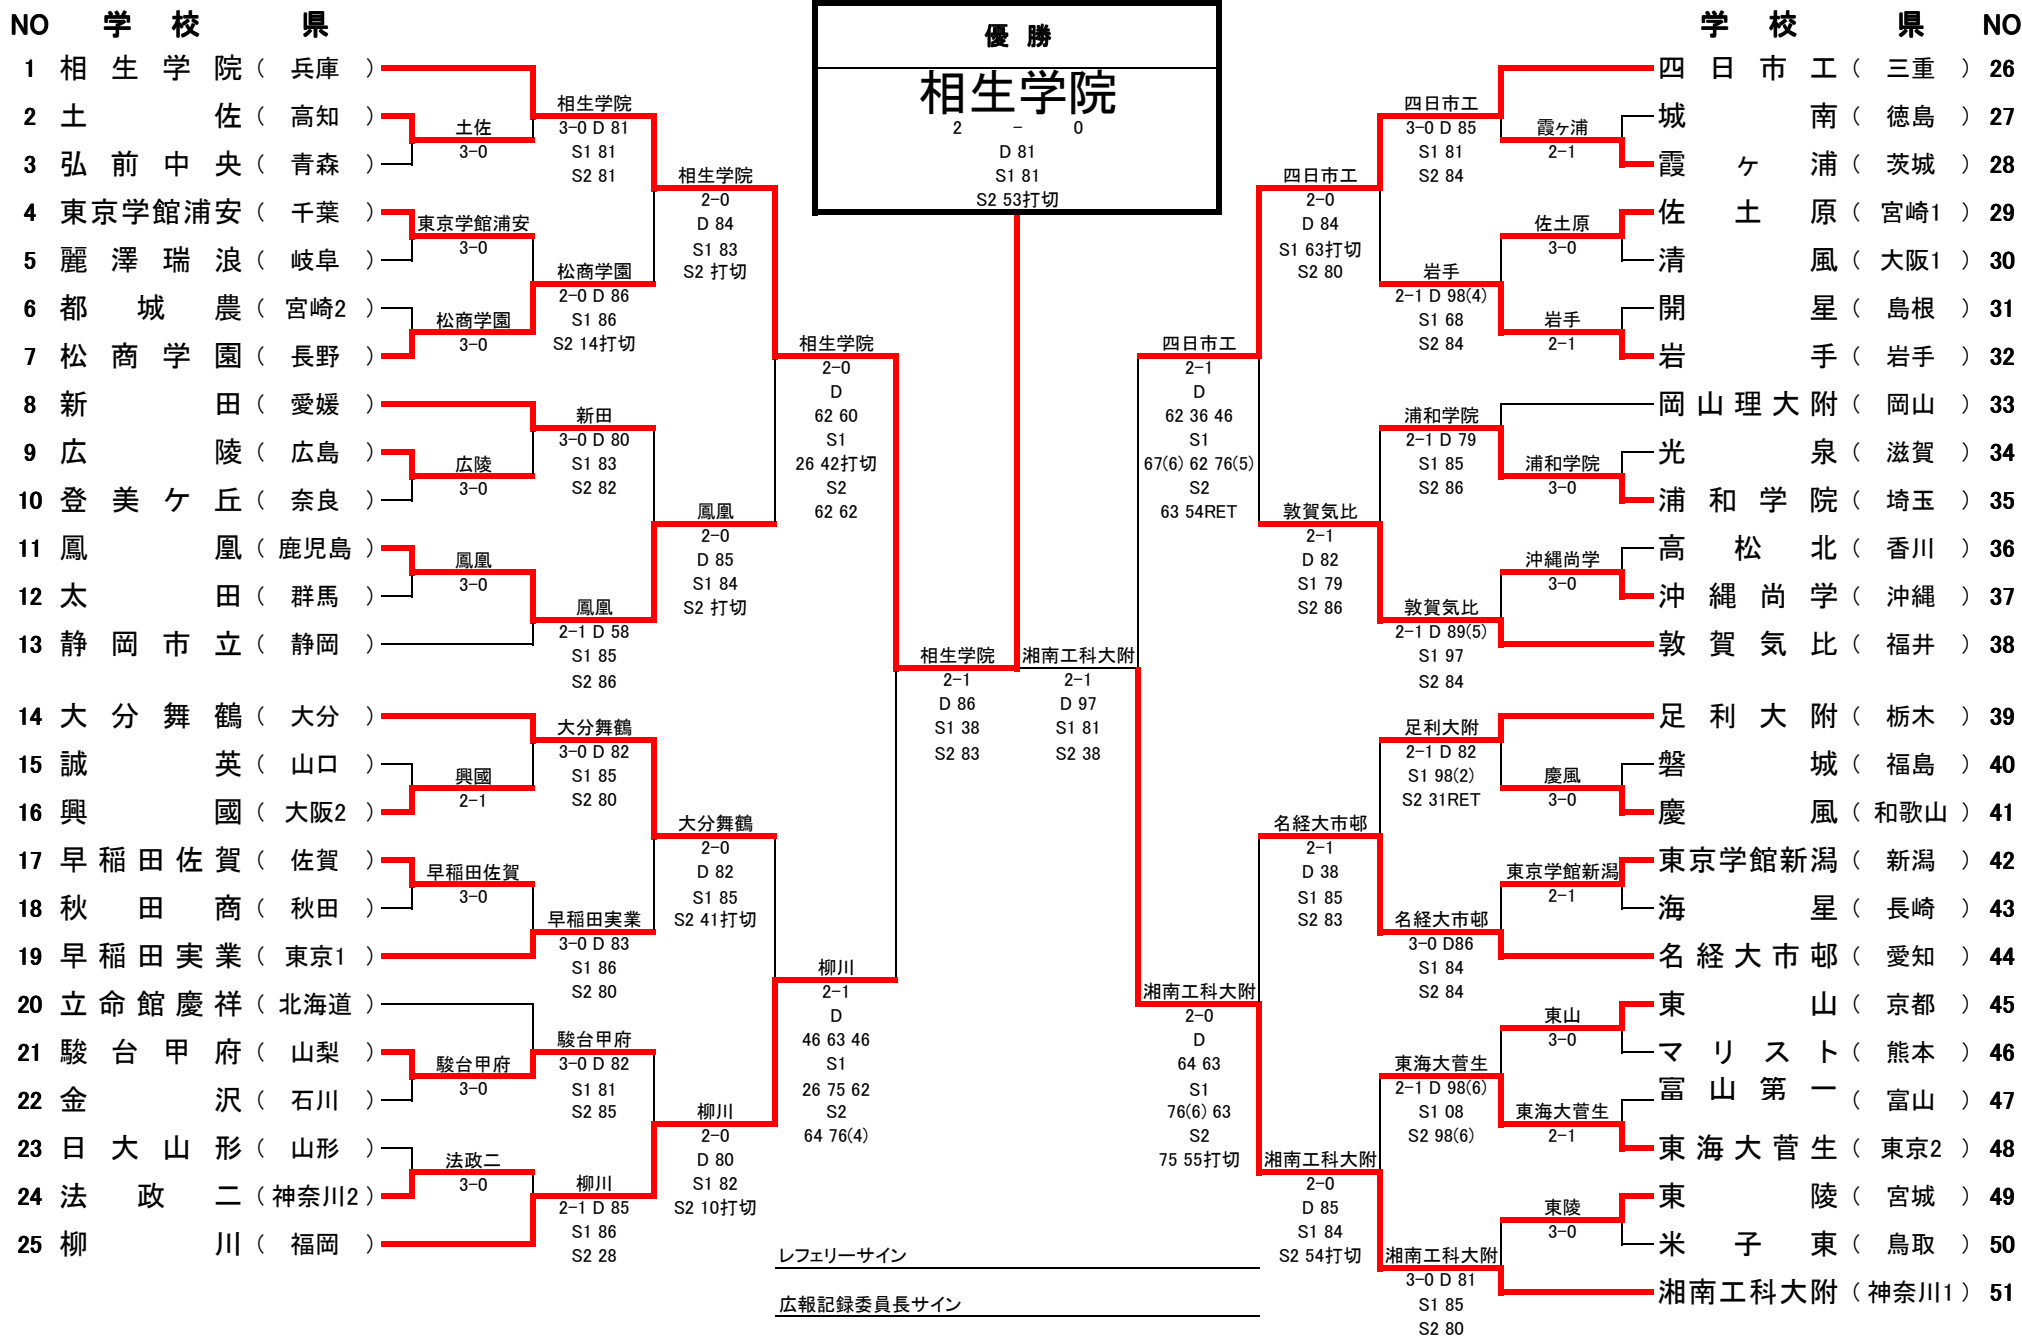

令和元年度全国高等学校総合体育大会(テニス競技)  
第76回全国高等学校対抗テニス大会

男子団体戦

レフェリーサイン

広報記録委員長サイン