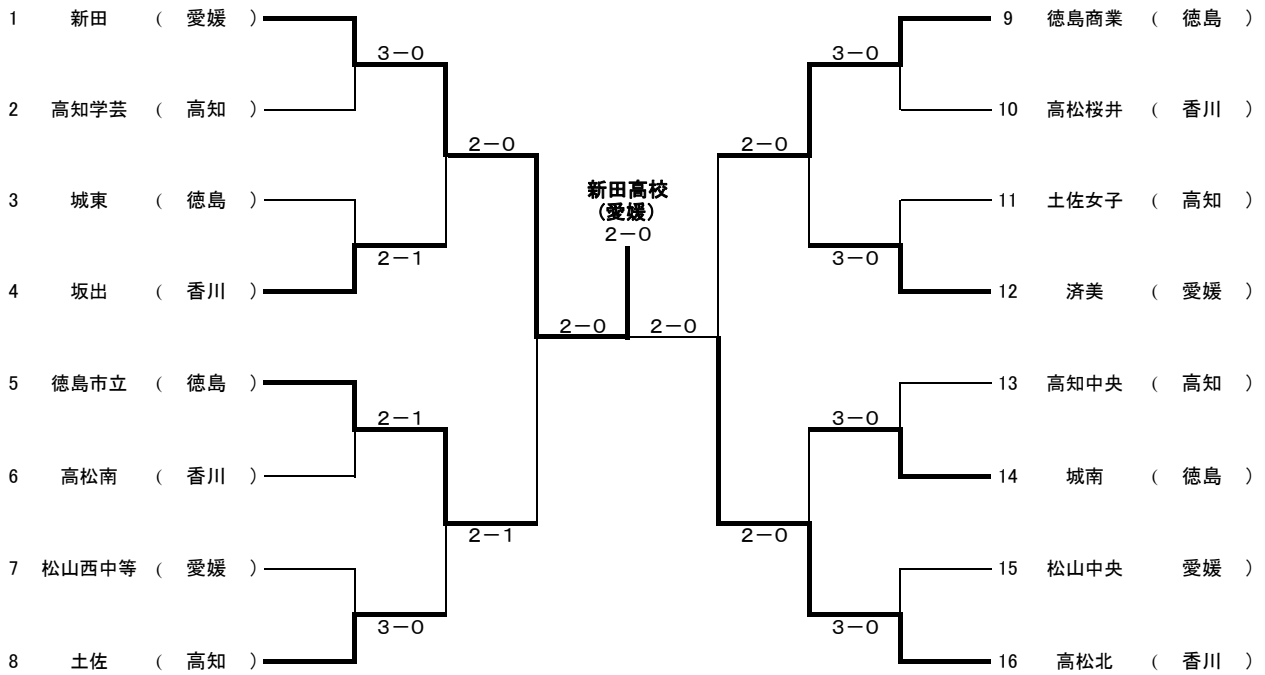

第49回四国高等学校テニス選手権大会(令和元年6月15、16、17日)
春野総合運動公園テニスコート

男子 団体

女子 団体

1回戦

| | | | | |
|----|------------------|-------|----|------------------|
| 1 | <u>新田</u> (愛媛) | 2 - 1 | 2 | <u>高知中央</u> (高知) |
| D | (片上 智貴②・正岡 拓人③) | 6 - 0 | D | (片岡 駿①・山口 郁海②) |
| S1 | (丹下 颯希①) | 6 - 1 | S1 | (家迫 貢大②) |
| S2 | (土居 魁心③) | 3 - 6 | S2 | (上岡 波留①) |
| 3 | <u>鳴門</u> (徳島) | 0 - 3 | 4 | <u>高松</u> (香川) |
| D | (中元 遥貴③・宮城 秀俊③) | 1 - 6 | D | (松岡 太一③・古市 航也③) |
| S1 | (山本 康平③) | 1 - 6 | S1 | (宮脇 大志③) |
| S2 | (阿部 琉世①) | 2 - 6 | S2 | (井上 明南②) |
| 5 | <u>徳島市立</u> (徳島) | 3 - 0 | 6 | <u>坂出</u> (香川) |
| D | (酒井 瑠威③・岩戸 要③) | 6 - 0 | D | (貞野 涼介③・飯西 慶太③) |
| S1 | (羽山 昂輝③) | 6 - 3 | S1 | (新居 岳士②) |
| S2 | (宮崎 魁②) | 6 - 1 | S2 | (角道 紀文③) |
| 7 | <u>松山城南</u> (愛媛) | 0 - 3 | 8 | <u>土佐</u> (高知) |
| D | (突永 鼓南③・西下 周作③) | 0 - 6 | D | (市吉 優生③・伊野部 重智③) |
| S1 | (山岡 燎翔③) | 4 - 6 | S1 | (白石 晃大③) |
| S2 | (武智 光③) | 1 - 6 | S2 | (植田 直人②) |
| 9 | <u>高松北</u> (香川) | 3 - 0 | 10 | <u>阿南光</u> (徳島) |
| D | (関本 椋③・前田 晟明①) | 6 - 0 | D | (松本 紘志郎③・阿部 宙登③) |
| S1 | (村上 喬②) | 6 - 0 | S1 | (多賀原 亮哉②) |
| S2 | (芳谷 仁③) | 6 - 0 | S2 | (三木 碧透③) |
| 11 | <u>松山東</u> (愛媛) | 1 - 2 | 12 | <u>高知</u> (高知) |
| D | (滝本 琉盛③・星岡 大介③) | 6 - 1 | D | (市川 敦士③・秋山 将太郎③) |
| S1 | (白石 治都③) | 1 - 6 | S1 | (西原 大河③) |
| S2 | (矢野 貴大③) | 2 - 6 | S2 | (乙部 輝③) |
| 13 | <u>松山北</u> (愛媛) | 2 - 1 | 14 | <u>英明</u> (香川) |
| D | (山内 舜③・岡本 龍武③) | 2 - 6 | D | (中村 辰耶③・林 尚希③) |
| S1 | (渡部 晴統③) | 6 - 1 | S1 | (中谷 陽斗③) |
| S2 | (山内 渉①) | 6 - 1 | S2 | (長谷 友樹①) |
| 15 | <u>高知学芸</u> (高知) | 1 - 2 | 16 | <u>城南</u> (徳島) |
| D | (濱田 新太②・菊池 隆生②) | 4 - 6 | D | (東 太陽②・井川 翼③) |
| S1 | (土居 凜①) | 7 - 5 | S1 | (池田 大斗③) |
| S2 | (塩見 武史②) | 0 - 6 | S2 | (北村 大翔③) |