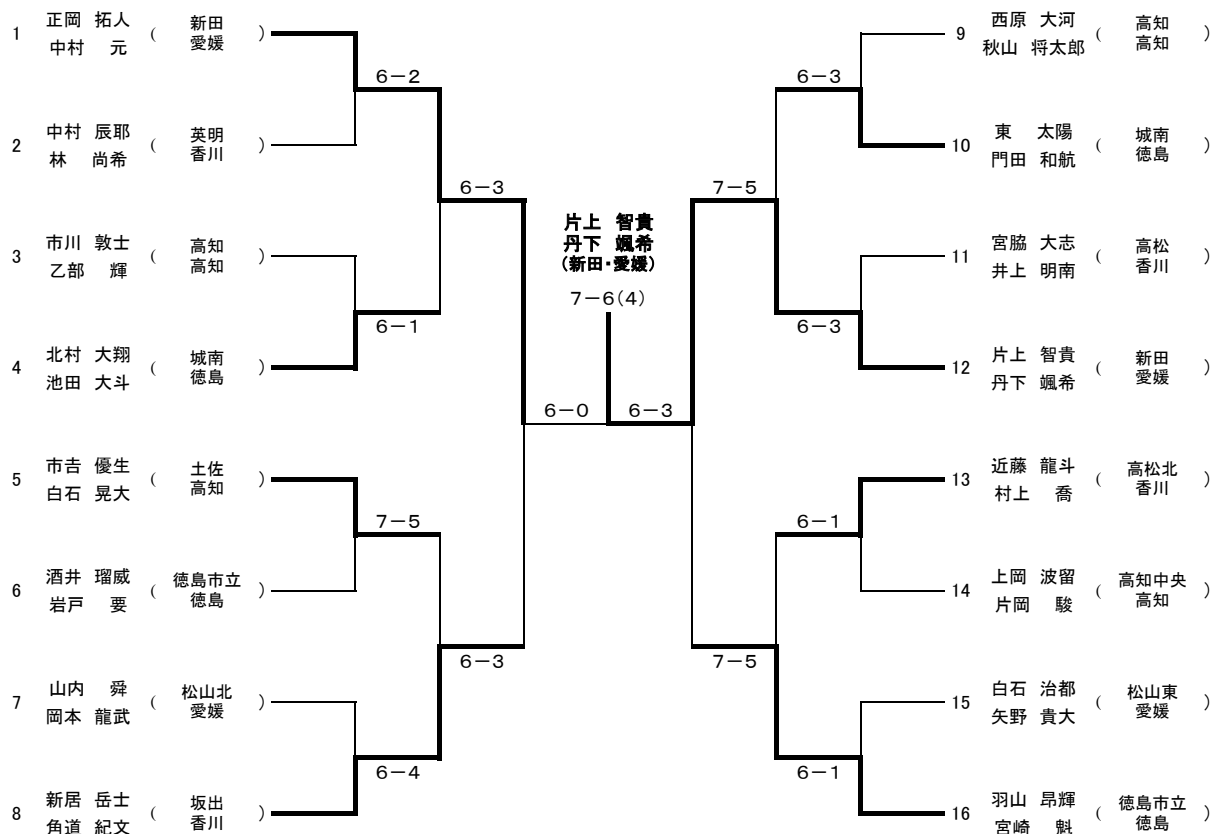

決勝

| | | | | |
|----|-----------------|------------------------|----|-----------------|
| | <u>新田</u> (愛媛) | 2 - 0 | | <u>高松北</u> (香川) |
| D | (吉田 涼音②・松本 旭夏③) | 6 - 2 | D | (中山 穂香③・藤明 真奈③) |
| S1 | (瀧永 花季③) | ⁴⁻⁴ 打ち切り | S1 | (喜田 若菜③) |
| S2 | (吉井 あかり②) | 6 - 2 | S2 | (六車 祐里佳②) |

第49回四国高等学校テニス選手権大会(令和元年6月15、16、17日)
春野総合運動公園テニスコート

男子 シングルス

男子 ダブルス

第49回四国高等学校テニス選手権大会(令和元年6月15、16、17日)
春野総合運動公園テニスコート

女子 シングルス

女子 ダブルス