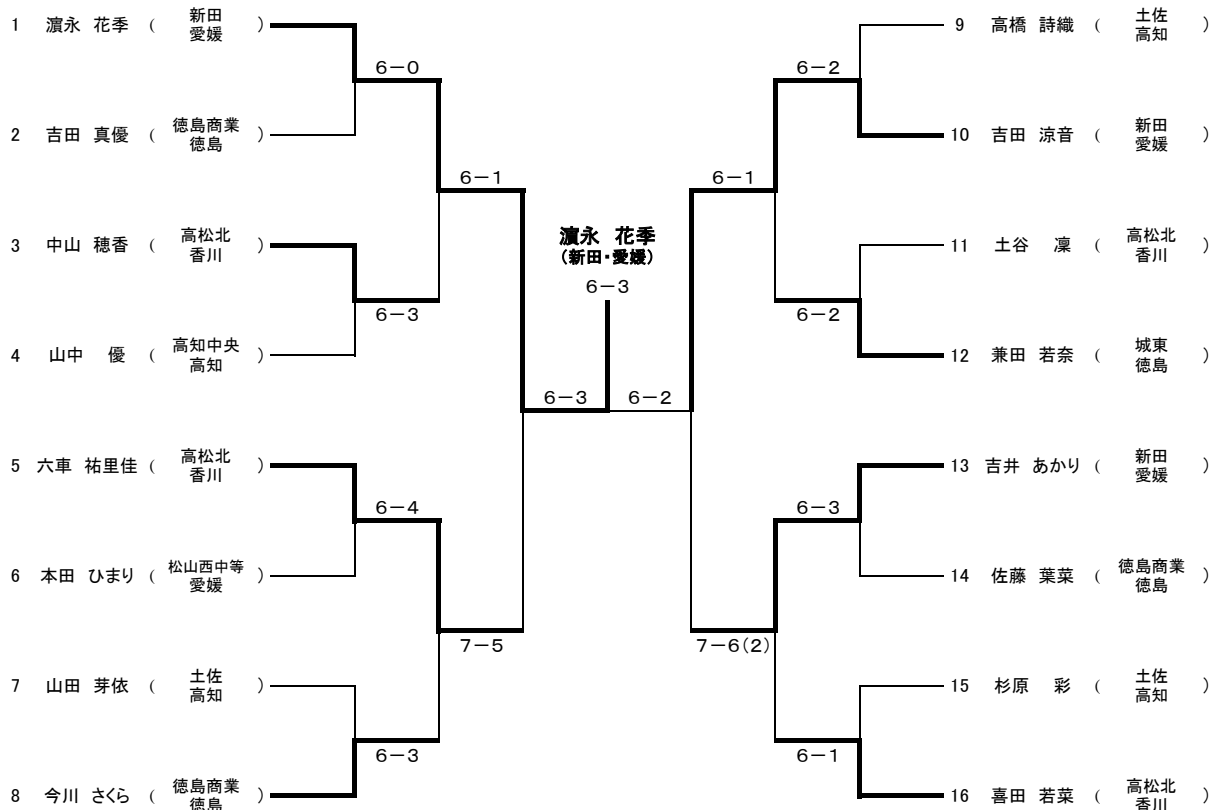

第49回四国高等学校テニス選手権大会(令和元年6月15、16、17日)
春野総合運動公園テニスコート

男子 シングルス

男子 ダブルス

第49回四国高等学校テニス選手権大会(令和元年6月15、16、17日)
春野総合運動公園テニスコート

女子 シングルス

女子 ダブルス