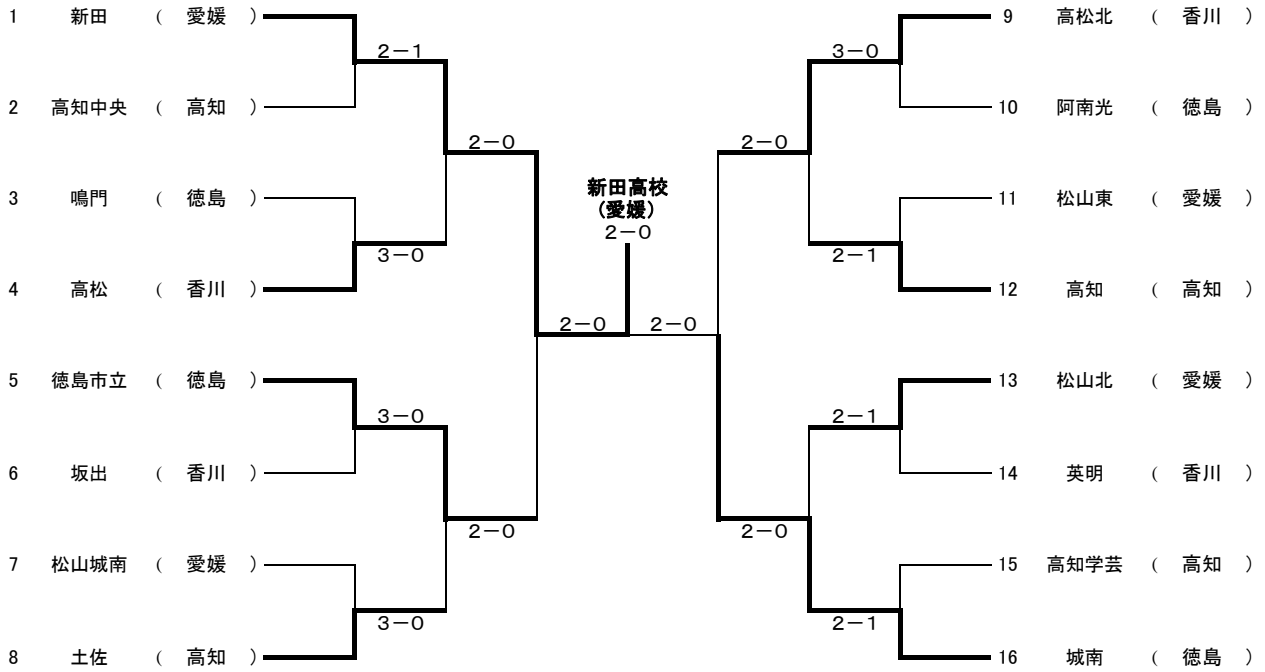

第49回四国高等学校テニス選手権大会(令和元年6月15、16、17日)
春野総合運動公園テニスコート

男子 団体

女子 団体

1回戦

| | | | | |
|----|------------------|-------|----|------------------|
| 1 | <u>新田</u> (愛媛) | 2 - 1 | 2 | <u>高知中央</u> (高知) |
| D | (片上 智貴②・正岡 拓人③) | 6 - 0 | D | (片岡 駿①・山口 郁海②) |
| S1 | (丹下 颯希①) | 6 - 1 | S1 | (家迫 貢大②) |
| S2 | (土居 魁心③) | 3 - 6 | S2 | (上岡 波留①) |
| 3 | <u>鳴門</u> (徳島) | 0 - 3 | 4 | <u>高松</u> (香川) |
| D | (中元 遥貴③・宮城 秀俊③) | 1 - 6 | D | (松岡 太一③・古市 航也③) |
| S1 | (山本 康平③) | 1 - 6 | S1 | (宮脇 大志③) |
| S2 | (阿部 琉世①) | 2 - 6 | S2 | (井上 明南②) |
| 5 | <u>徳島市立</u> (徳島) | 3 - 0 | 6 | <u>坂出</u> (香川) |
| D | (酒井 瑠威③・岩戸 要③) | 6 - 0 | D | (貞野 涼介③・飯西 慶太③) |
| S1 | (羽山 昂輝③) | 6 - 3 | S1 | (新居 岳士②) |
| S2 | (宮崎 魁②) | 6 - 1 | S2 | (角道 紀文③) |
| 7 | <u>松山城南</u> (愛媛) | 0 - 3 | 8 | <u>土佐</u> (高知) |
| D | (突永 鼓南③・西下 周作③) | 0 - 6 | D | (市吉 優生③・伊野部 重智③) |
| S1 | (山岡 燎翔③) | 4 - 6 | S1 | (白石 晃大③) |
| S2 | (武智 光③) | 1 - 6 | S2 | (植田 直人②) |
| 9 | <u>高松北</u> (香川) | 3 - 0 | 10 | <u>阿南光</u> (徳島) |
| D | (関本 椋③・前田 晟明①) | 6 - 0 | D | (松本 紘志郎③・阿部 宙登③) |
| S1 | (村上 喬②) | 6 - 0 | S1 | (多賀原 亮哉②) |
| S2 | (芳谷 仁③) | 6 - 0 | S2 | (三木 碧透③) |
| 11 | <u>松山東</u> (愛媛) | 1 - 2 | 12 | <u>高知</u> (高知) |
| D | (滝本 琉盛③・星岡 大介③) | 6 - 1 | D | (市川 敦士③・秋山 将太郎③) |
| S1 | (白石 治都③) | 1 - 6 | S1 | (西原 大河③) |
| S2 | (矢野 貴大③) | 2 - 6 | S2 | (乙部 輝③) |
| 13 | <u>松山北</u> (愛媛) | 2 - 1 | 14 | <u>英明</u> (香川) |
| D | (山内 舜③・岡本 龍武③) | 2 - 6 | D | (中村 辰耶③・林 尚希③) |
| S1 | (渡部 晴統③) | 6 - 1 | S1 | (中谷 陽斗③) |
| S2 | (山内 渉①) | 6 - 1 | S2 | (長谷 友樹①) |
| 15 | <u>高知学芸</u> (高知) | 1 - 2 | 16 | <u>城南</u> (徳島) |
| D | (濱田 新太②・菊池 隆生②) | 4 - 6 | D | (東 太陽②・井川 翼③) |
| S1 | (土居 凜①) | 7 - 5 | S1 | (池田 大斗③) |
| S2 | (塩見 武史②) | 0 - 6 | S2 | (北村 大翔③) |