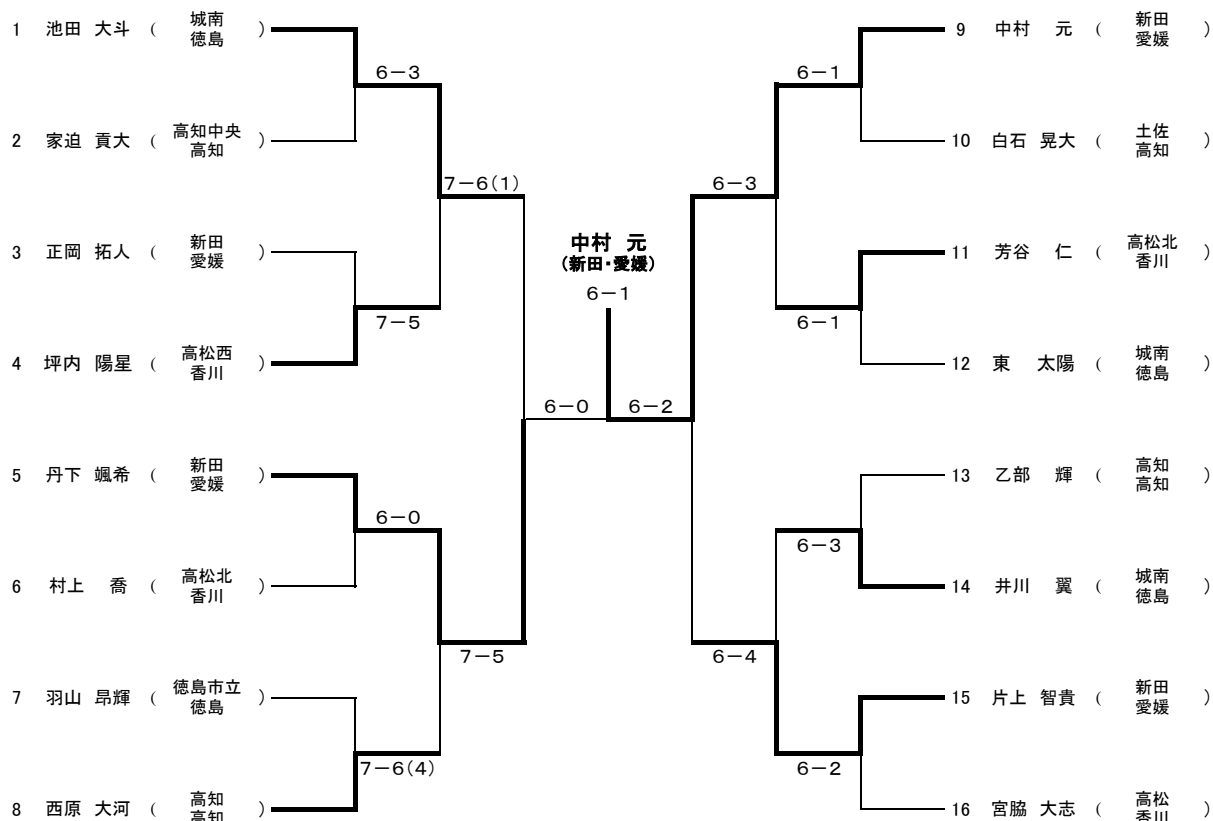

第49回四国高等学校テニス選手権大会(令和元年6月15、16、17日)
春野総合運動公園テニスコート

男子 シングルス