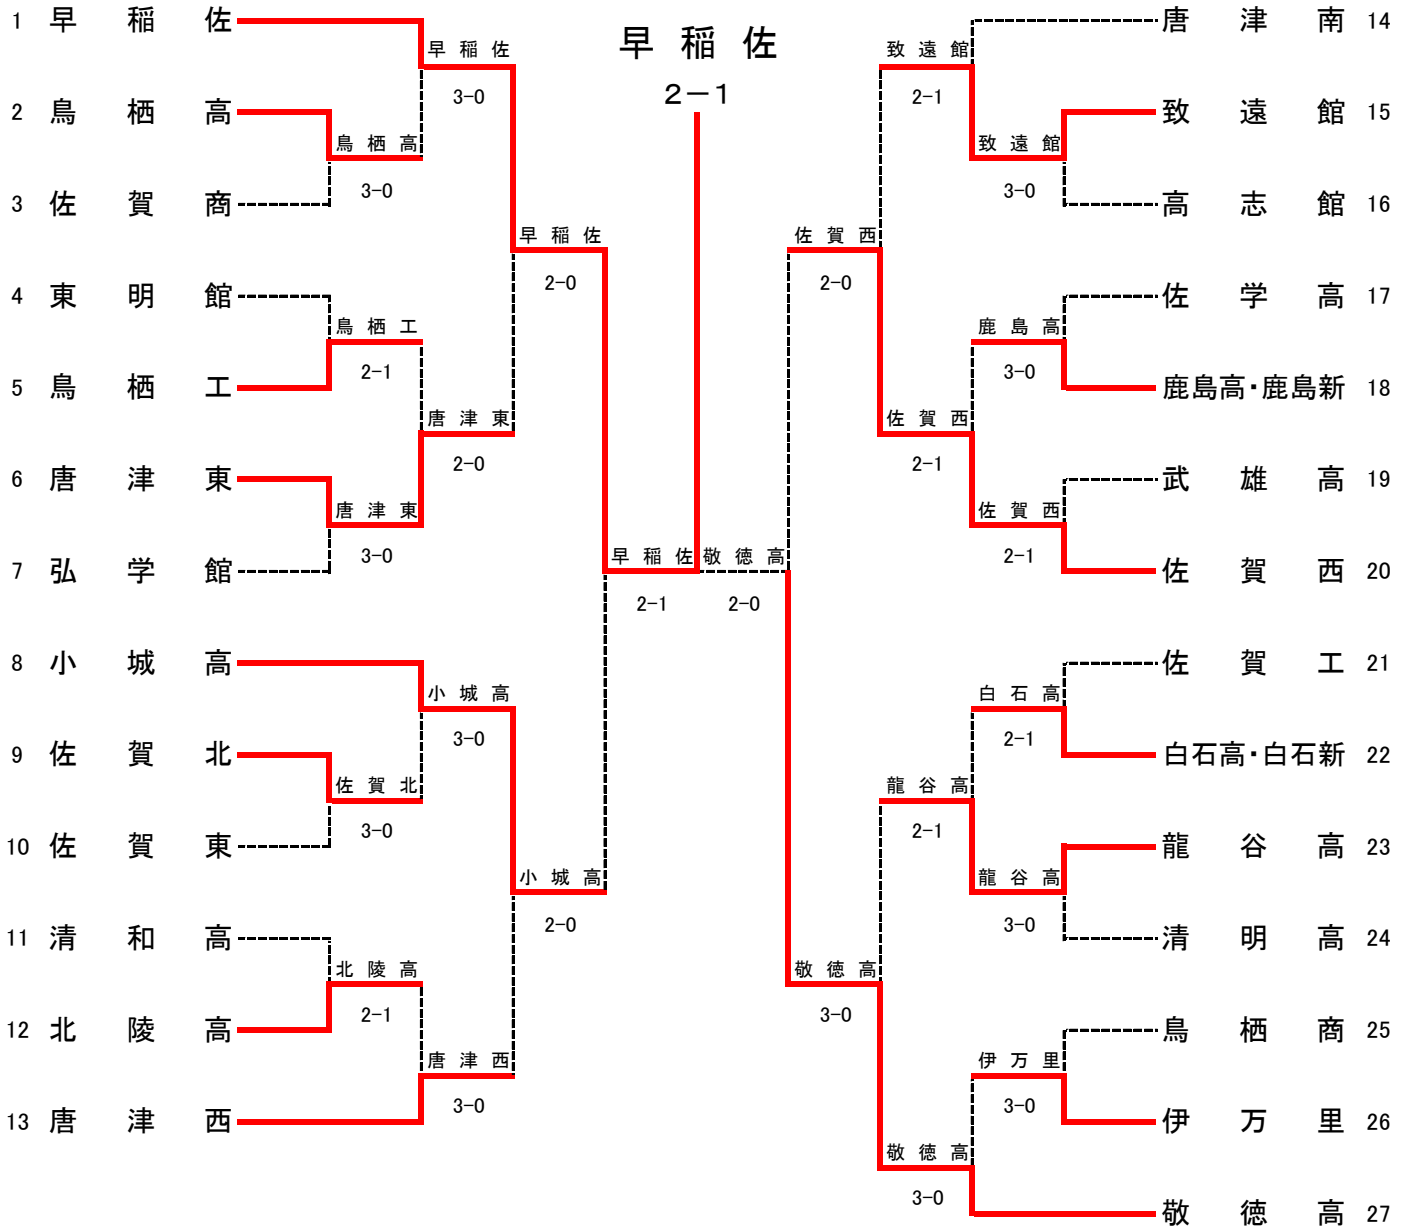

令和元年度 佐賀県高等学校総合体育大会テニス競技

5月31日～6月3日(於 北公園テニスコート, 森林公園庭球場)

男子団体

◇第2代表決定戦 < メインドロー上で対戦済みの場合は、新たな対戦は行わない >

結果	
1位	早稲田佐賀高校
2位	小城高校
3位	敬徳高校
3位	佐賀西高校

テニス男子団体対戦表

1R1	2	鳥栖高	3-0	佐賀商	3
D		酒井 綾志③ 天本 匡亮②	76(5)	内田 嶺皇③ 洲上 雄太③	
S1		渡邊 純平③	64	松本 善生③	
S2		荒原 楓③	62	早田 一輝③	