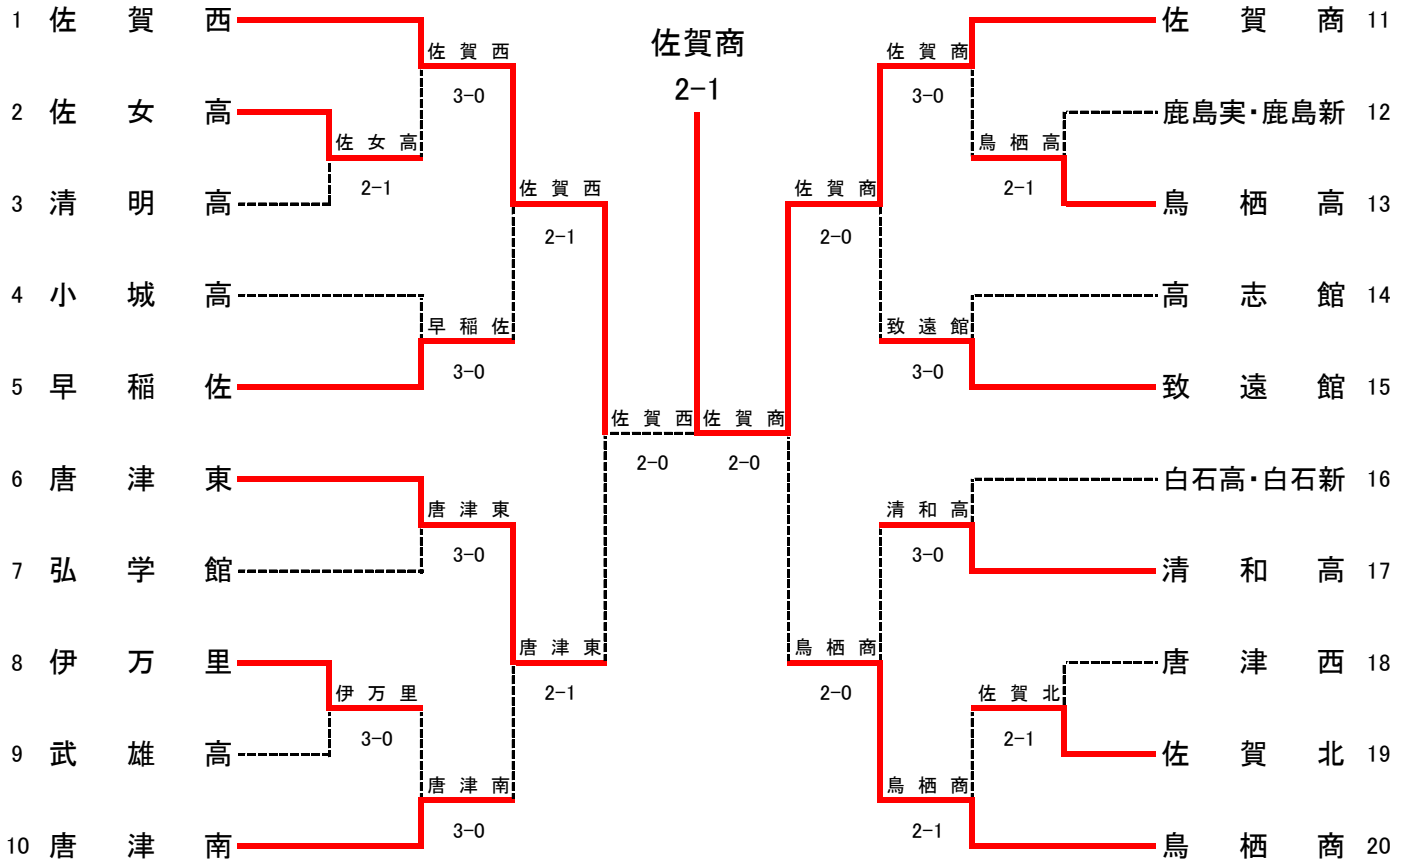

令和元年度 佐賀県高等学校総合体育大会テニス競技

5月31日～6月3日(於 佐賀県立森林公園庭球場)

女子団体