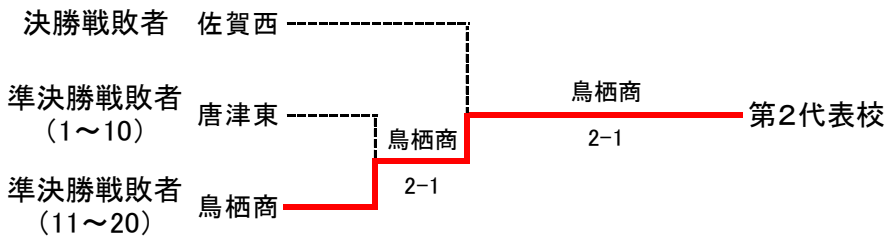

◇第2代表決定戦 < メインドロー上で対戦済みの場合は、新たな対戦は行わない >