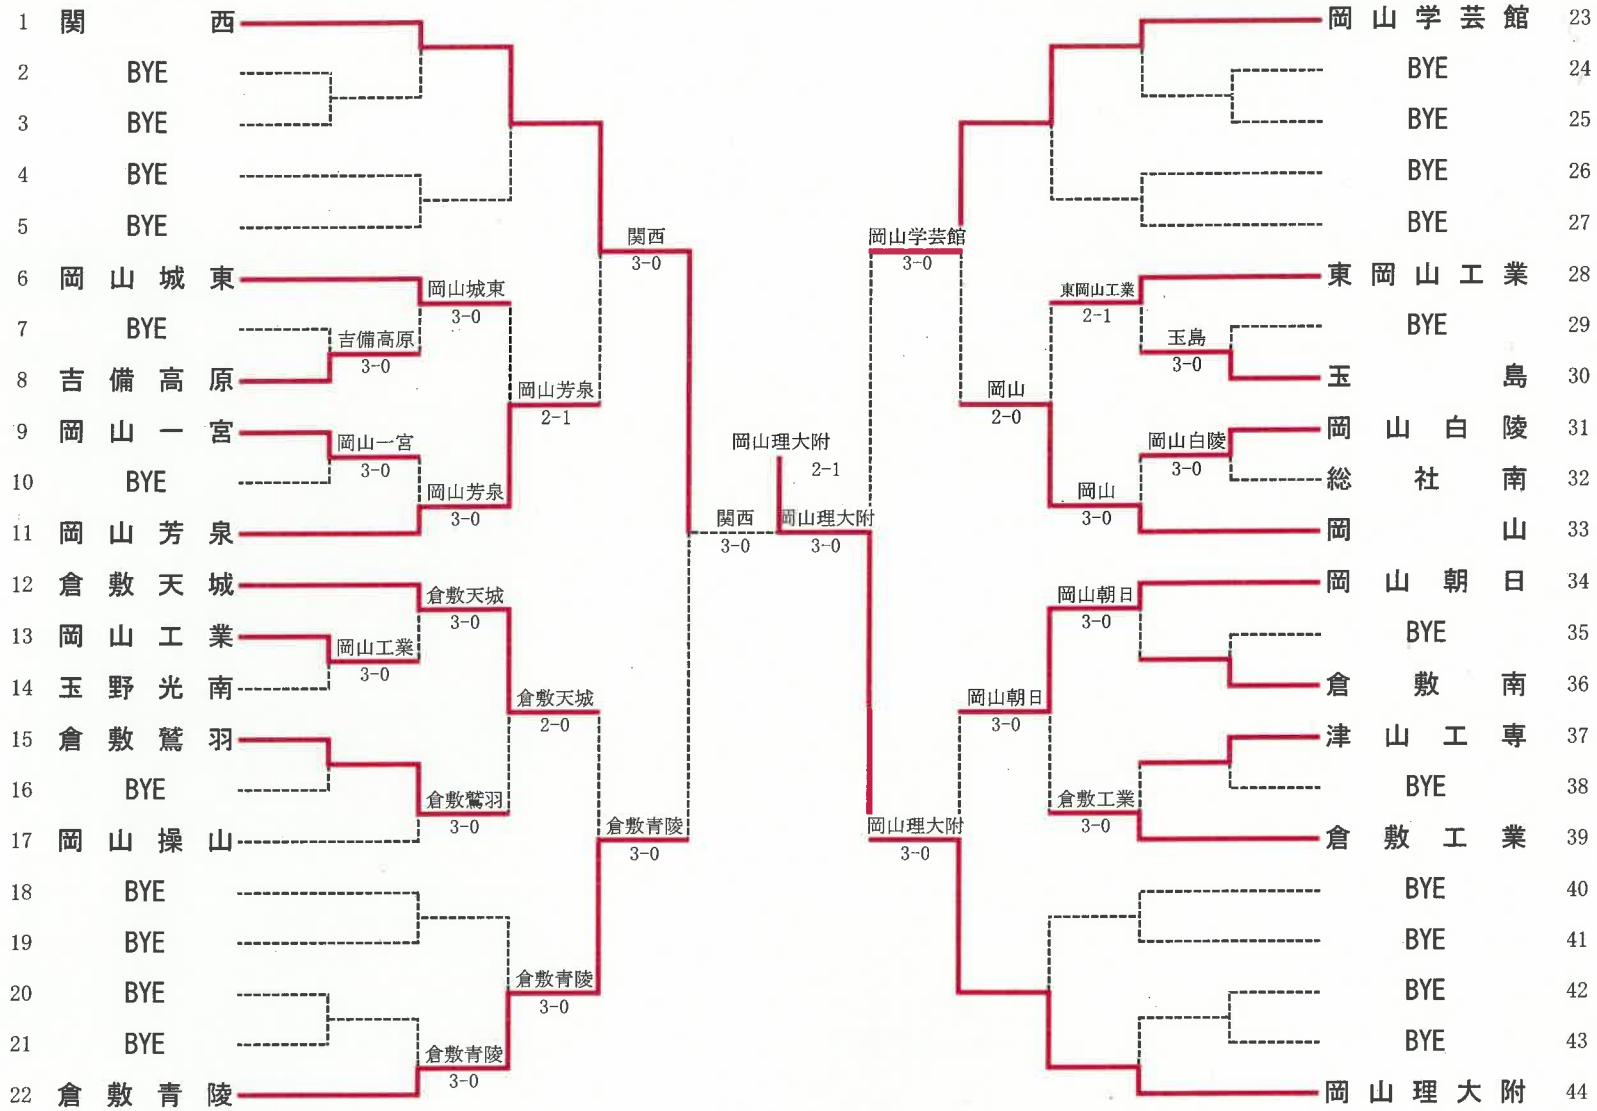

第58回 岡山県高等学校総合体育大会・全国高等学校総合体育大会岡山県予選 男子テニス競技団体の部

1R1	13	岡山工業	3-0	玉野光南	14
D		國政大空② 宮崎晃平②	82	出原智③ 清水篤②	
S1		赤木聖輝②	81	梅原悠作③	
S2		姫路龍亮②	84	平野太勢③	

1R2	31	岡山白陵	3-0	総社南	32
D		小田晃大② 松本寛生②	83	角田琳哉③ 森谷拓己③	
S1		川崎峻祐②	98	大月雅斗③	
S2		佐田峻仁②	82	常光真暢③	