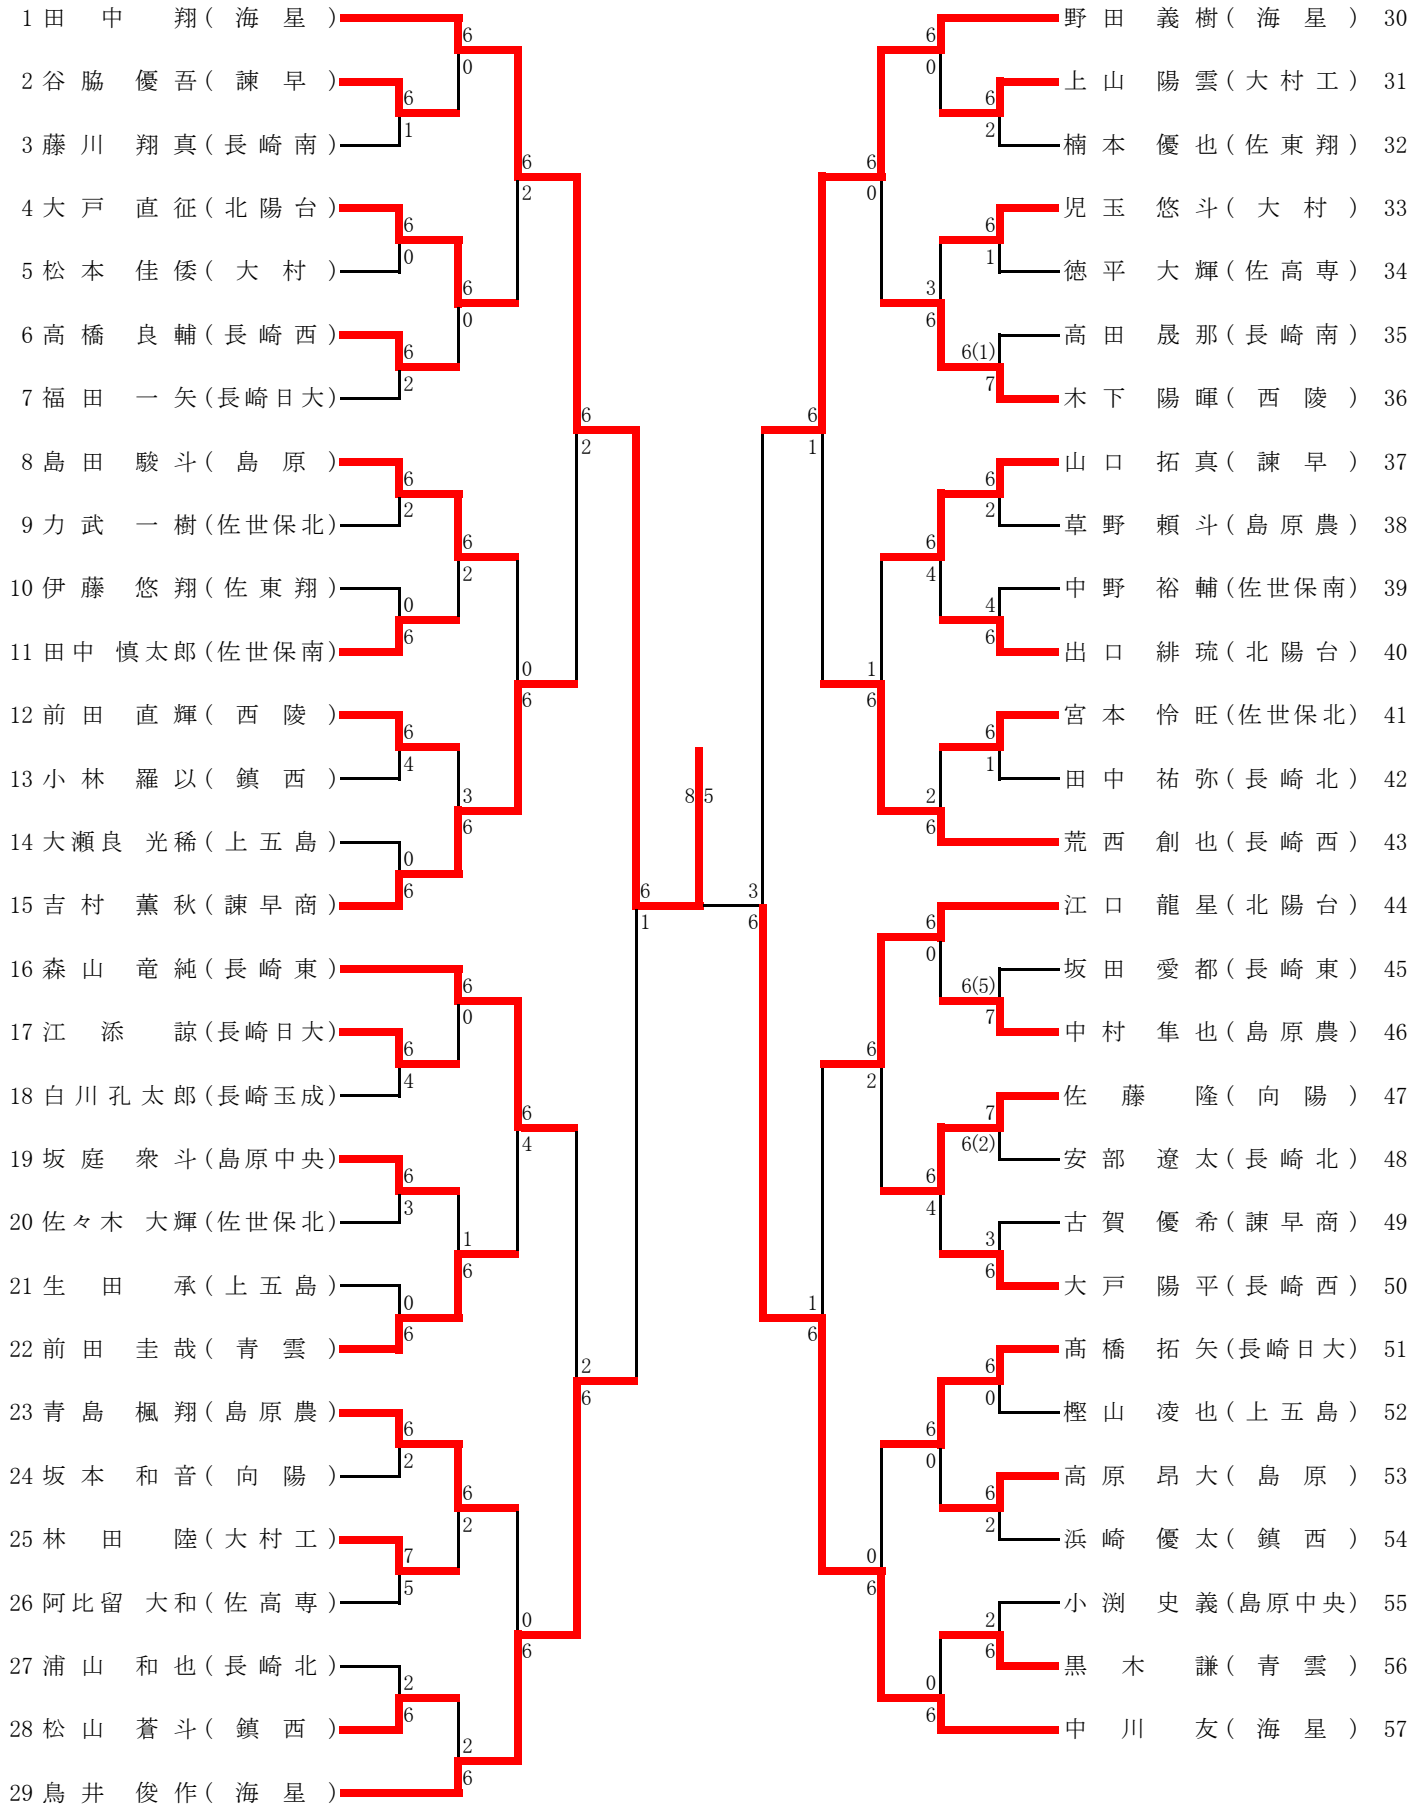

男子シングルス(1)