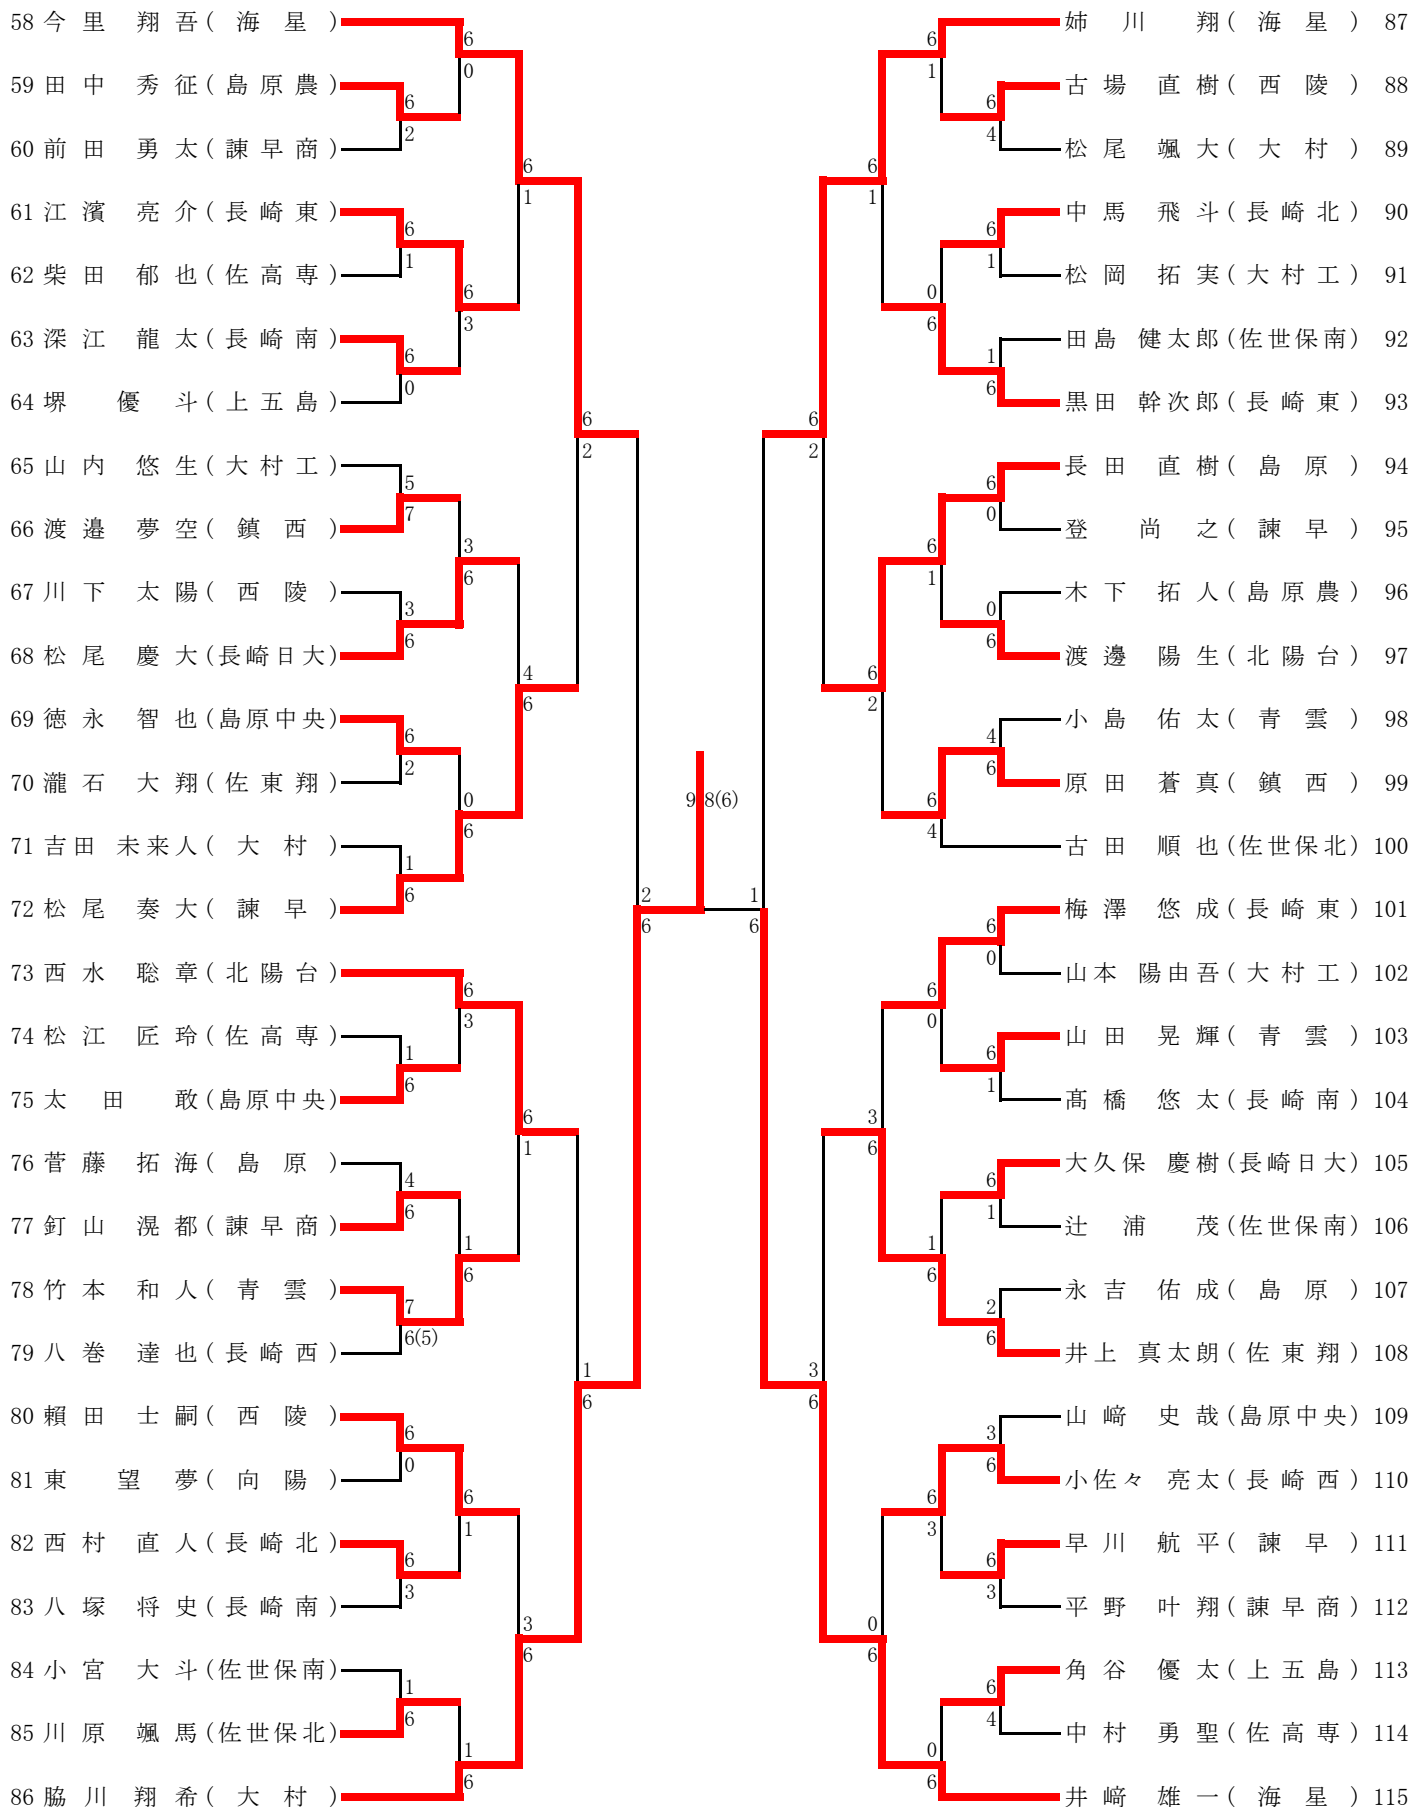

男子シングルス (2)