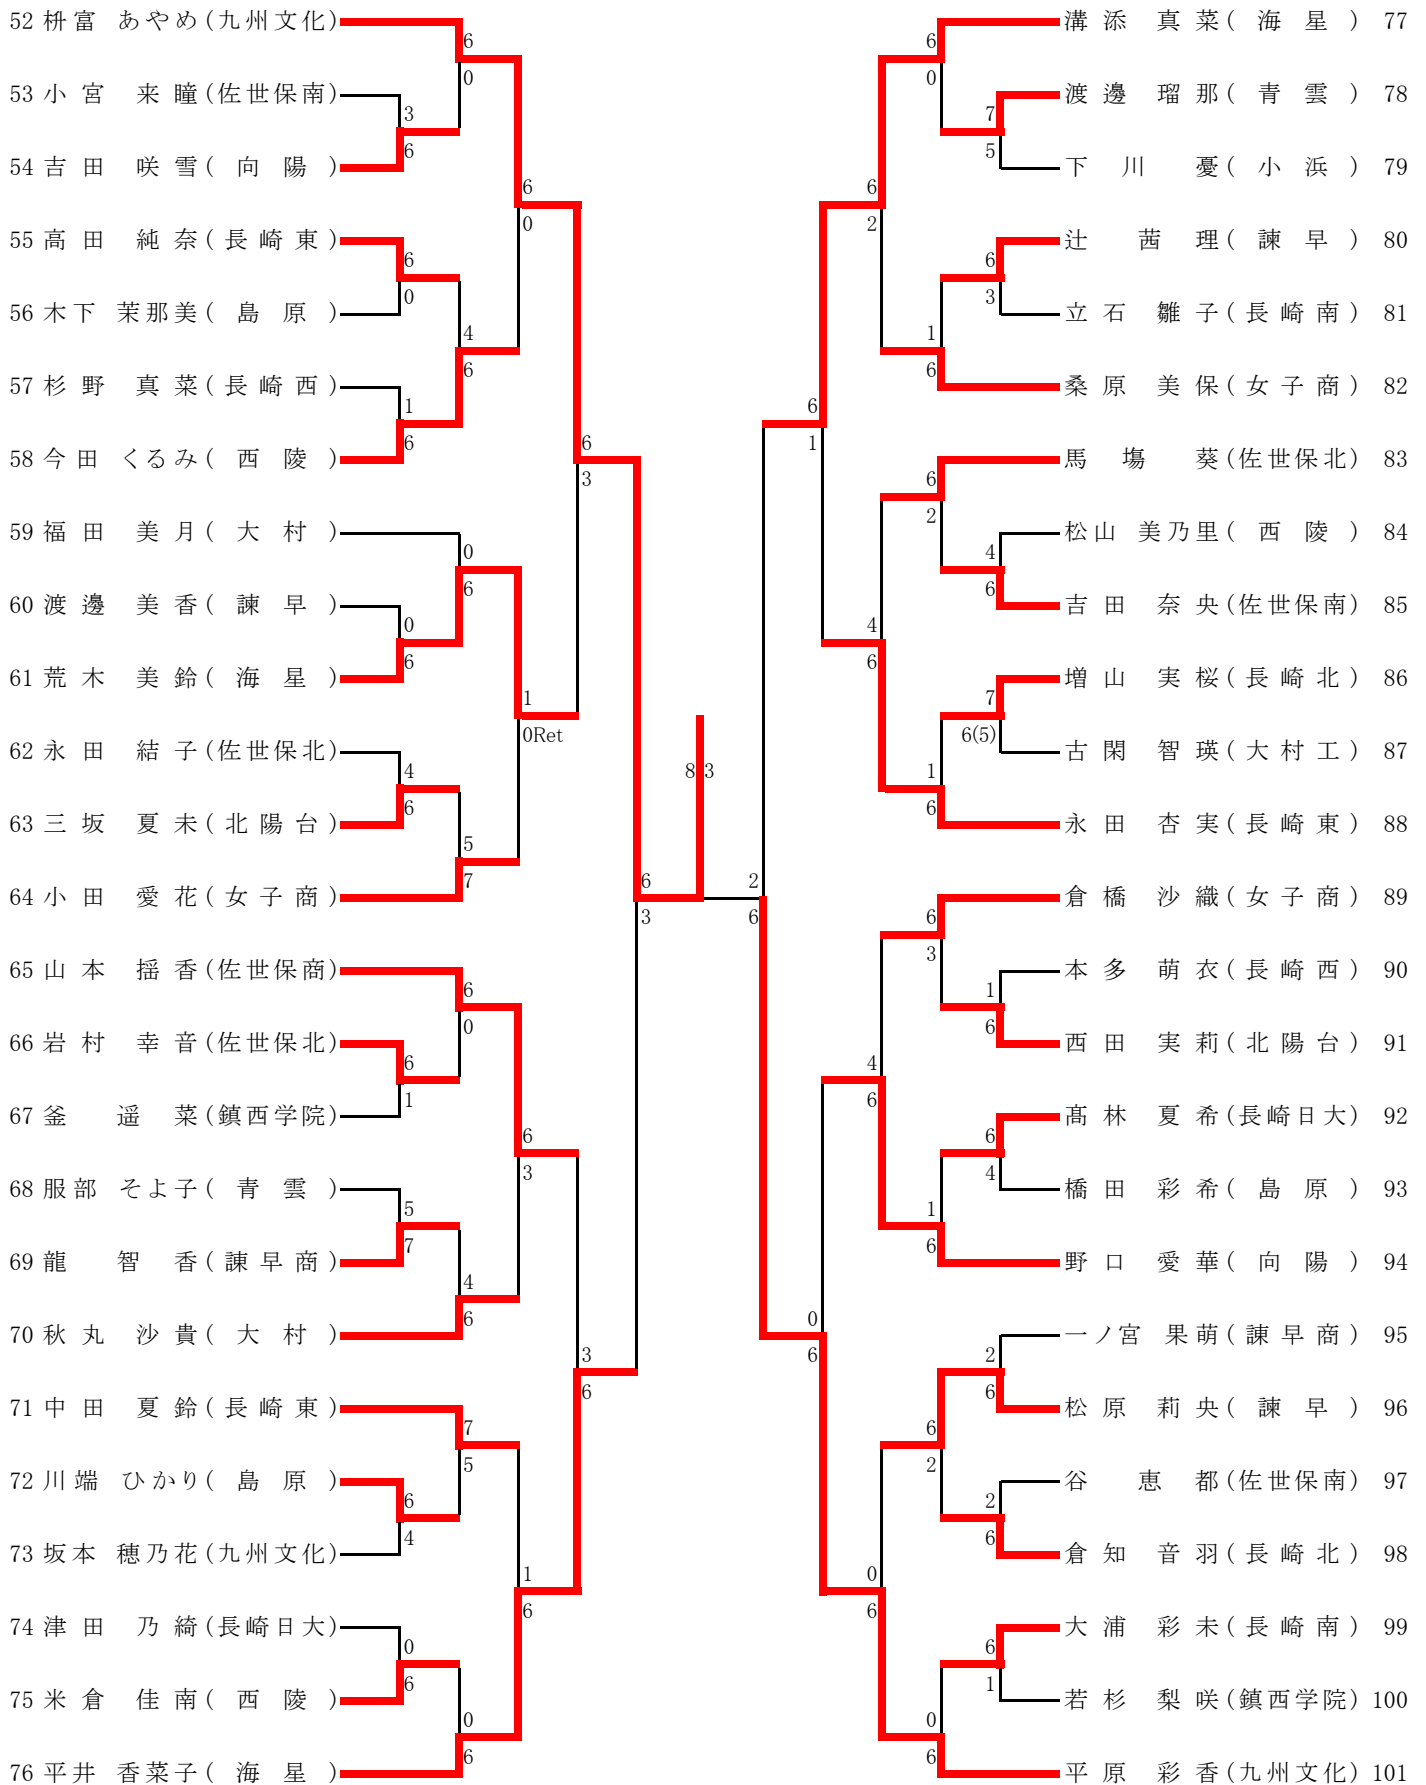

女子シングルス(2)