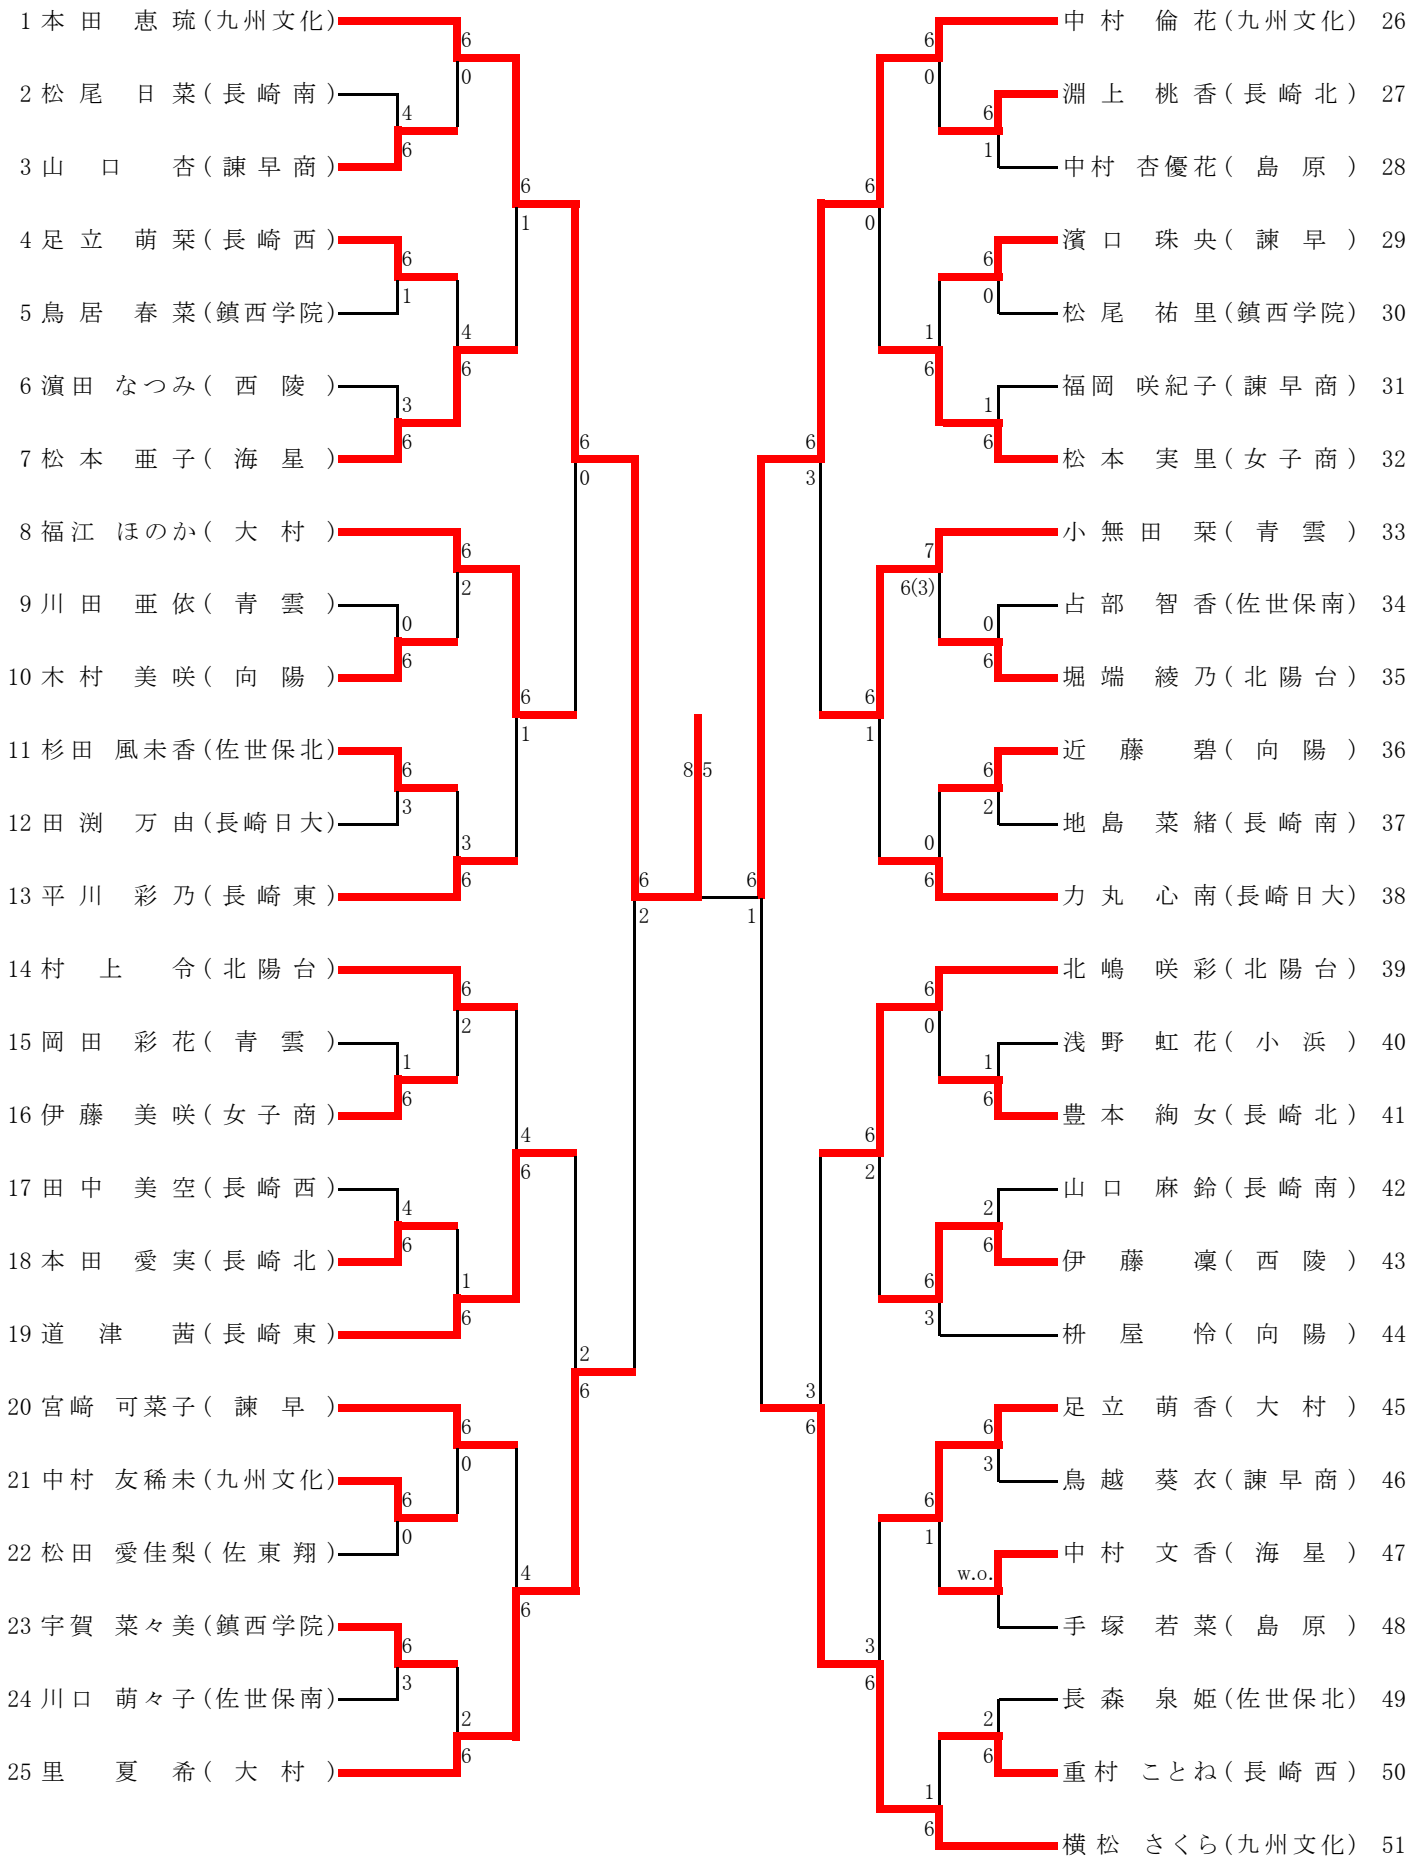

女子シングルス(1)