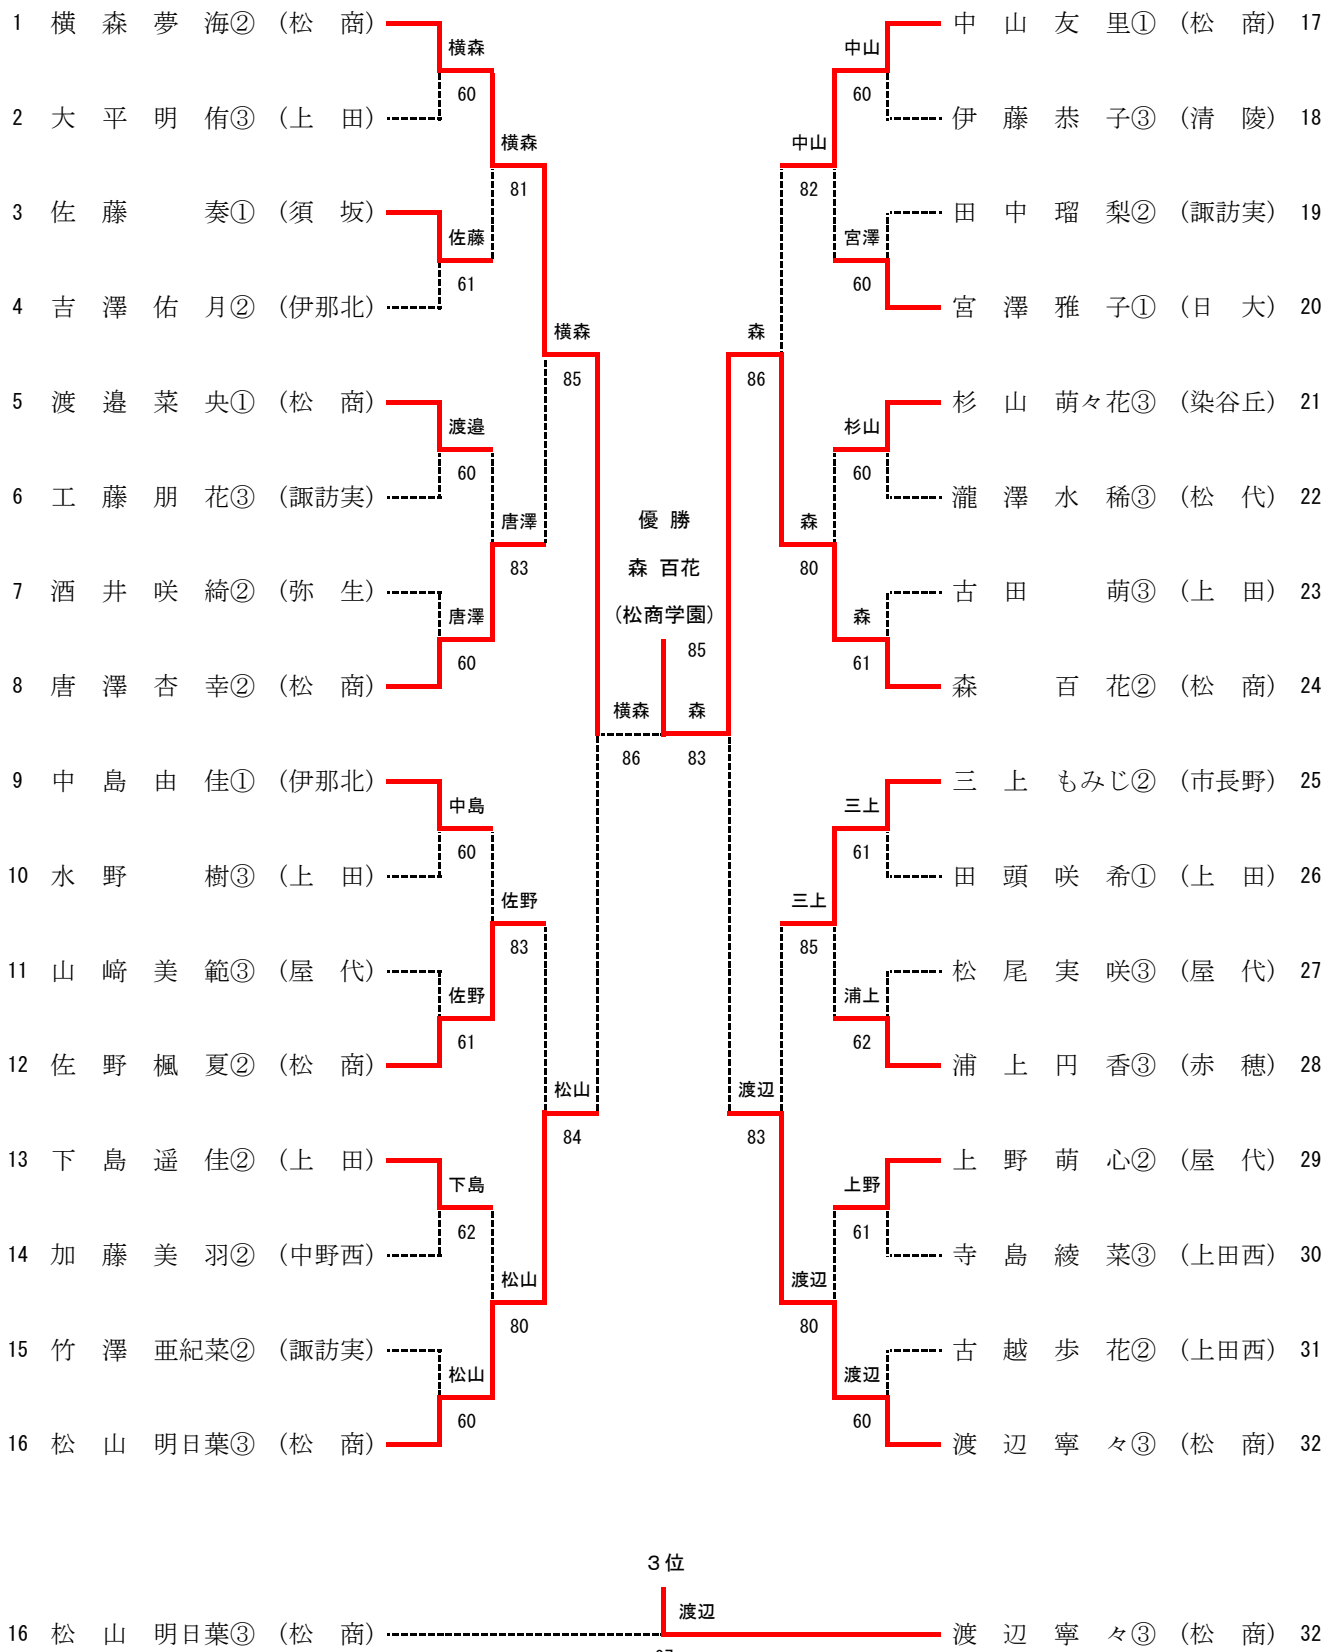

令和元年度 長野県高等学校総合体育大会 テニス競技大会
女子シングルス

令和元年度 長野県高等学校総合体育大会 テニス競技大会
男子ダブルス

1	山田飛翔③ 春日大地②	(松商)	松商	石垣秀悟② 垣風斗②	(松商)	17
2	竹内颯良② 高島亮平②	(吉田)	63 松商	猿田南実③ 伊藤雄剛②	(伊那北)	18
3	小林周勢③ 越愛叶②	(市長野)	61 市長野	佐藤桃樹③ 高橋伸③	(上田)	19
4	坂田学杜② 宮坂弥①	(二葉)	75 松商	山越智輝③ 塩入康太③	(屋代)	20
5	小町谷恵輔② 根津奏音②	(赤穂)	81 赤穂	倉島卓矢② 柳澤佑太③	(染谷丘)	21
6	前川泰威① 三宅至③	(深志)	63 上田西	金子峻② 酒井威綱②	(長野南)	22
7	五十嵐零星③ 藤澤貴寛③	(立志館)	62 上田西	浅水屋晃太③ 小林大晟③	(上田)	23
8	前所武龍② 鈴木礼矢③	(上田西)	62 1松商 17松商	矢嶋泰地③ 小川泰音央③	(清陵)	24
9	大久保拓海② 三澤宥甫②	(松商)	80 松商	丸山聖司② 畦上実祐②	(市長野)	25
10	宮木颯斗③ 牛山飛③	(岡谷南)	61 松商	杉山航基③ 畑山詠佑③	(飯O長)	26
11	勝木拓身③ 東大耀③	(上田西)	61 長野	鮎澤滯緒② 山濵駿斗①	(二葉)	27
12	稲葉雄一③ 渡邊晴紀③	(長野)	61 13松商	松本洵① 藤田透伍①	(松商)	28
13	梶田匡希② 部龍真①	(松商)	97 松商	松田大輔③ 本樹希③	(染谷丘)	29
14	伊藤和也③ 木下徹也③	(飯O長)	62 松商	小池葵斗③ 神林優太③	(長野南)	30
15	羽田陽哉② 飯沼翔大②	(県ヶ丘)	64 県ヶ丘	佐藤湧人③ 古越良③	(岩村田)	31
16	中島徹太③ 塩川和生③	(上田西)	75 松商	吉岡元也③ 溝川誠人②	(松商)	32
13	梶田匡希② 部龍真①	(松商)	3位 28松商 83	松本洵① 藤田透伍①	(松商)	28