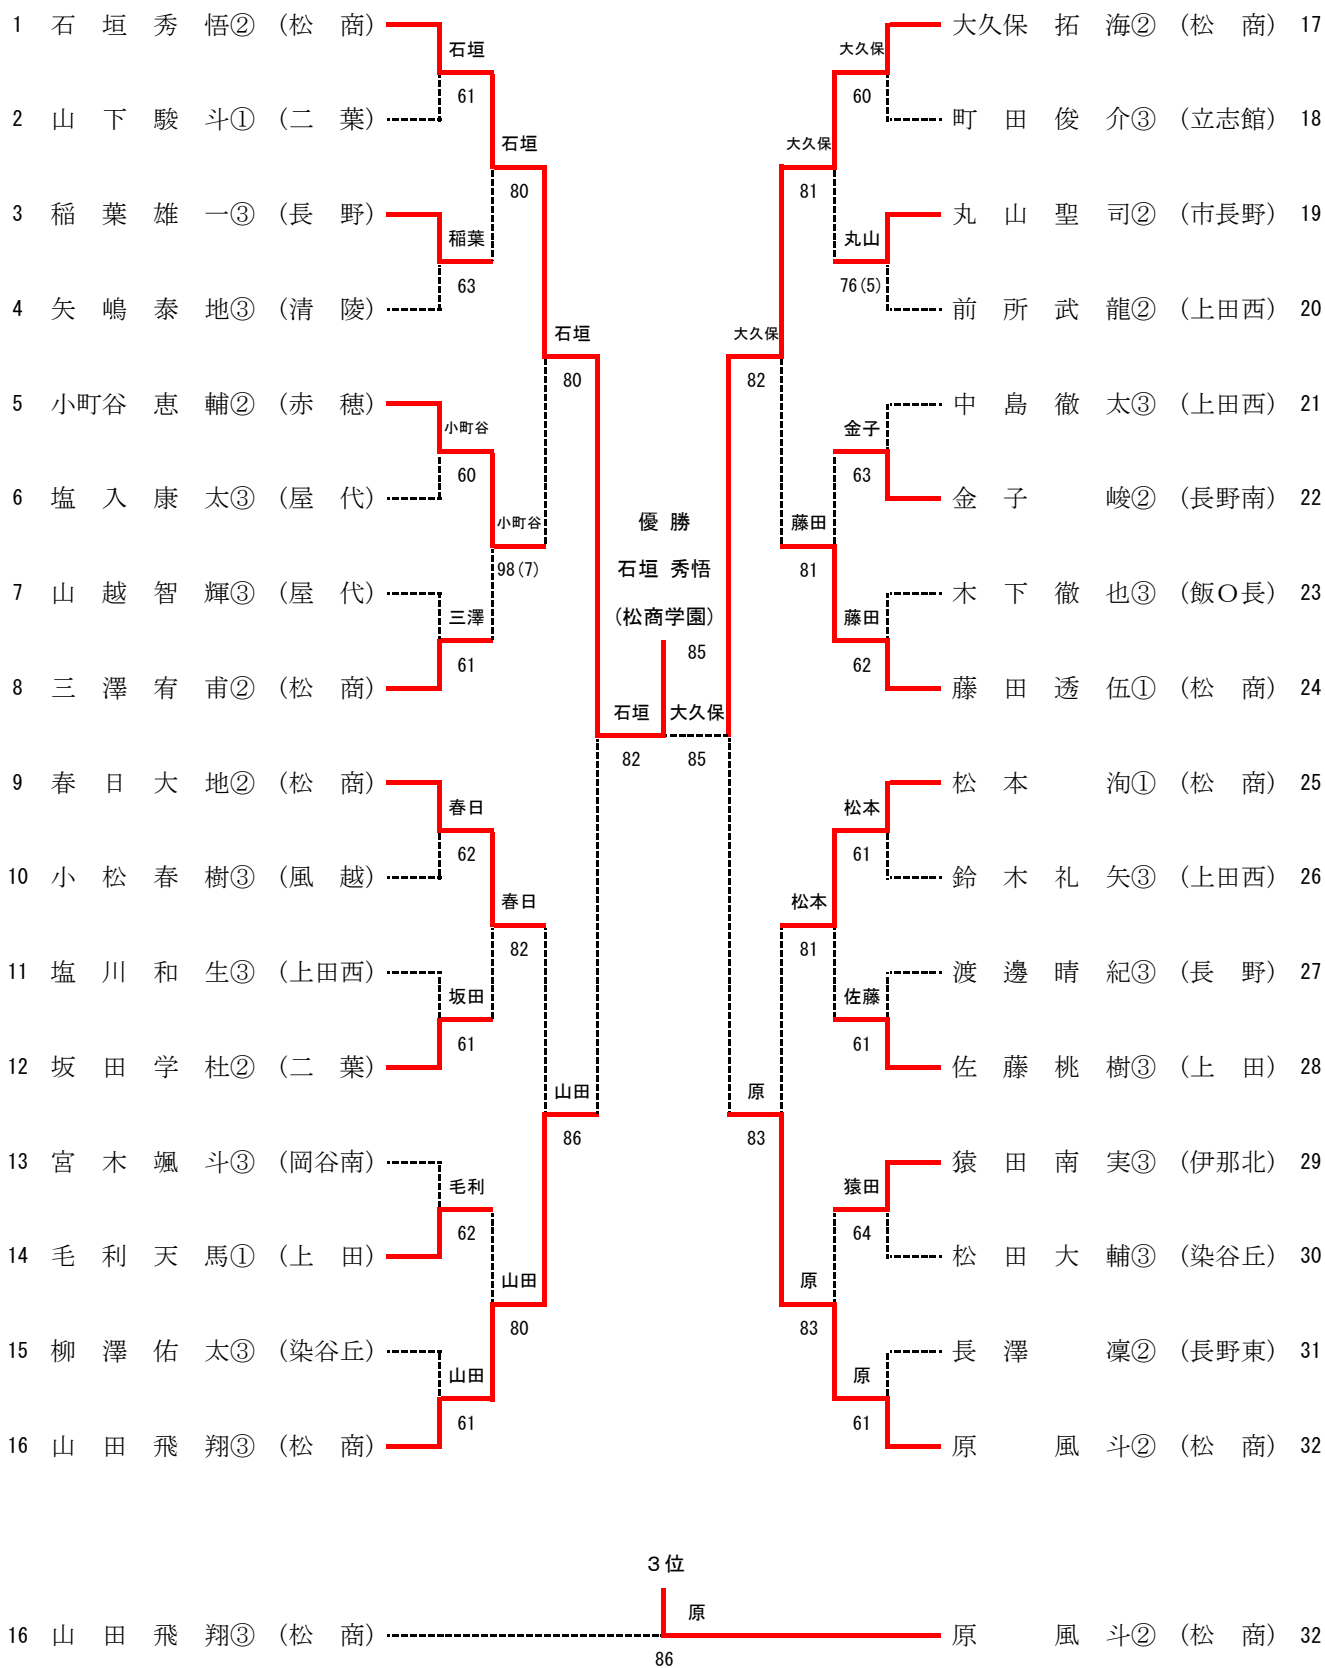

令和元年度 長野県高等学校総合体育大会 テニス競技大会
男子シングルス