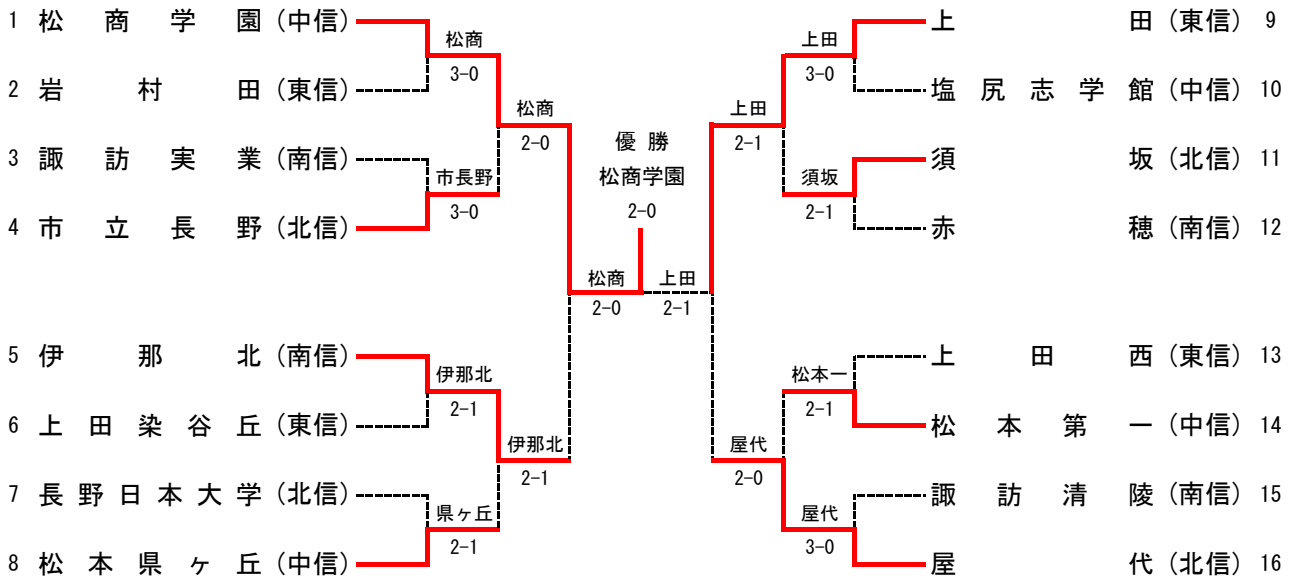

令和元年度 長野県高等学校総合体育大会 テニス競技大会
男子団体戦

【メインドロー】

【3位決定トーナメント】

<4校は、各セクションの決勝に進まない最上位校>

令和元年度 長野県高等学校総合体育大会 テニス競技大会
女子団体戦

【メインドロー】

【3位決定トーナメント】

<4校は、各セクションの決勝に進まない最上位校>