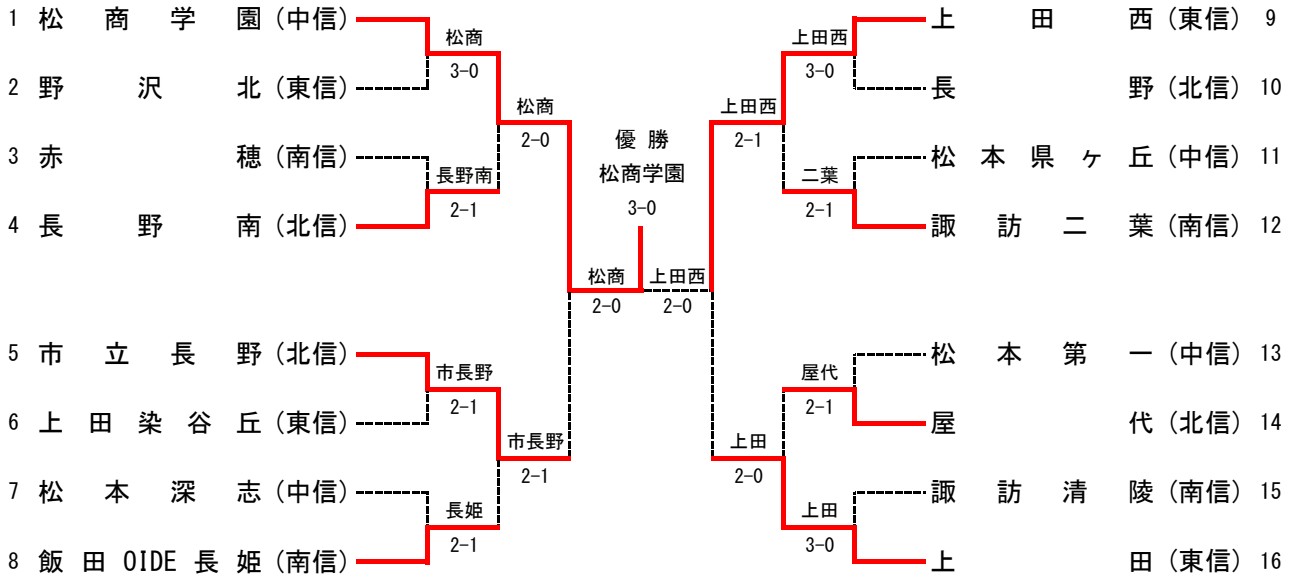

令和元年度 長野県高等学校総合体育大会 テニス競技大会
男子団体戦

【メインドロー】