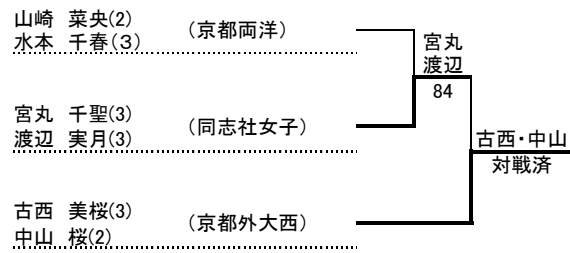

シード選手		
1	西尾 萌々子(2) 梶野 桃子(2)	(京都外大西)
2	古西 美桜(3) 中山 桜(2)	(京都外大西)
3	東 由唯(3) 福本 有杏(3)	(京都両洋)
4	安本 華音(3) 山田 歩奈(3)	(京都外大西)
5	田中 くれあ(2) 駒田 温子(3)	(京都両洋)
6	中西 薫乃(2) 中西 莉央(2)	(京都両洋)
7	宮丸 千聖(3) 渡辺 実月(3)	(同志社女子)
8	奥村 志歩美(3) 石橋 未来(3)	(同志社女子)
ダイレクトイン選手		
D	辻井 公子(3) 植田 茉央(2)	(同志社女子)
D	小西 絢子(3) 西山 朋菜(2)	(京都外大西)
D	鈴木 藍(2) 青木 歌菜(1)	(京都外大西)
D	中田 匠美(2) 東口 舞音(3)	(京都両洋)

2位決定戦