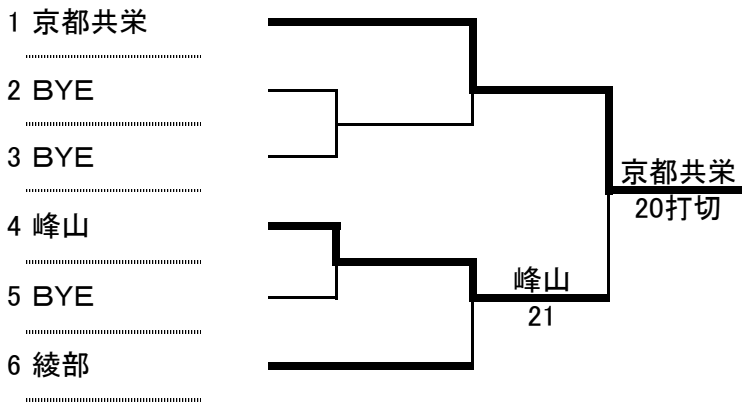

【府内1次予選<両丹支部>男子】