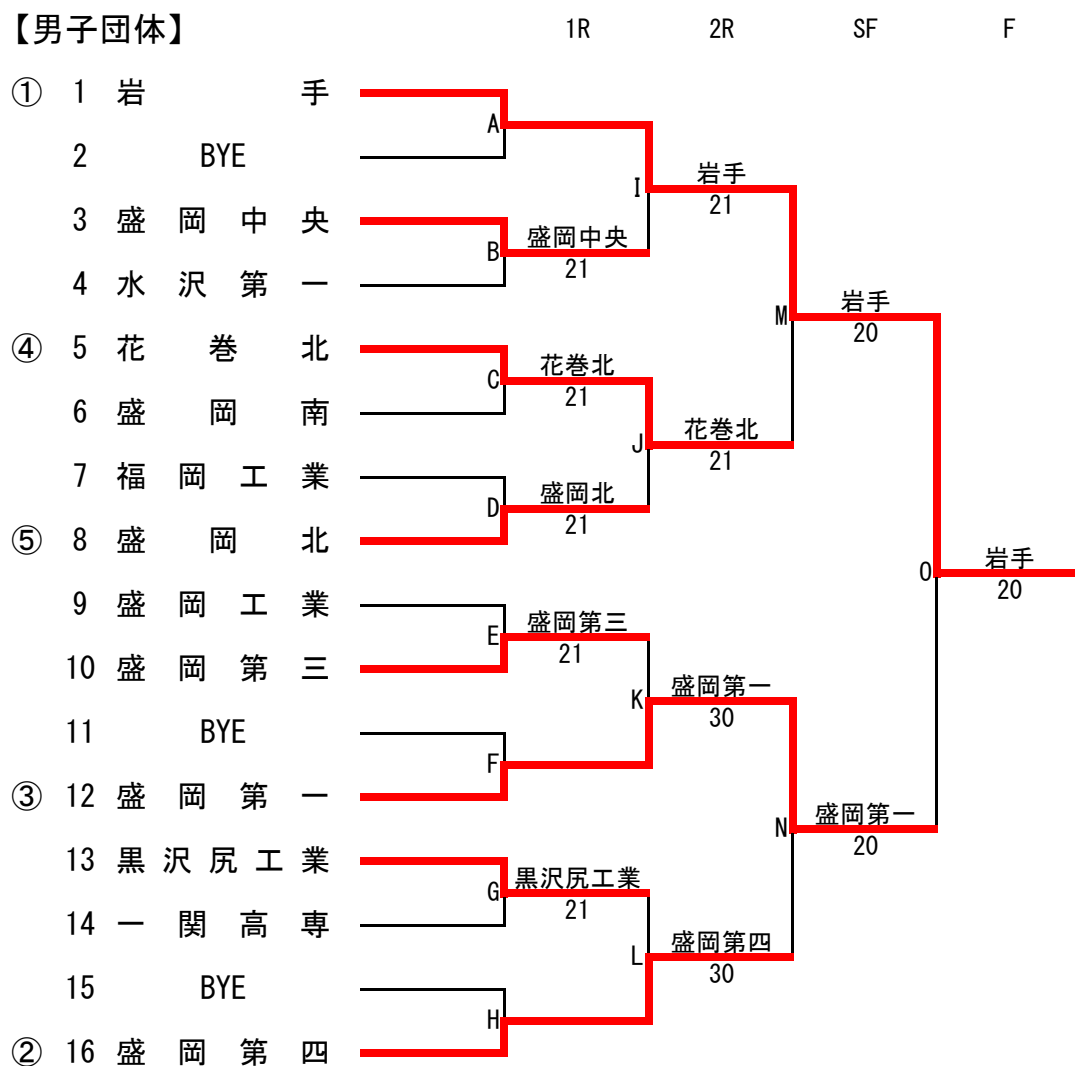

令和元年度

第71回 岩手県高等学校総合体育大会  
テニス競技

公 式 記 録

期 日 令和元年 5月31日(金) ～ 6月 2日(日)

会 場 盛岡市立太田テニスコート

主 催 岩手県高等学校体育連盟・岩手県教育委員会  
(公財)岩手県体育協会・盛岡市

後 援 岩手県・(公財)盛岡市体育協会

主 管 岩手県高等学校体育連盟テニス専門部

# 男子団体戦登録選手順位表

テニス競技

順位	学校名	盛岡第一高校 14	盛岡第三高校 1	盛岡第四高校 18	盛岡北高校 6
	監督名	梶本康平	小野寺昌樹	渡邊悠行	高橋史顕
1	*主将	*橋本大輔③S6	高橋大典③S1	立花 傑②S8	藤澤亮平①S3
2	選手名	三浦敬之③S1	小鯖比央里①	佐々木 元②S4	熊谷郁哉③S1
3	学年	高橋聖門③S3	佐藤優成③	吉田拓貴①S3	*三部 駿③S1
4	S出場	八子慎太郎②S3	*熊谷政道③	*北上元暁③S2	畠山仁成③S1
5	S P	箱石琉之①S1	兼田萌斗③	浅沼悠太②S1	天沼貴耀③
順位	学校名	盛岡南高校 0	盛岡工業高校 3	岩手高校 25	盛岡中央高校 1
	監督名	及川 研	澤口 航	高橋圭滋	村上成也
1	*主将	岩崎春希①	*岩淵大毅③S1	*畠山 知③S10	松田優斗①S1
2	選手名	石田響揮③	村松磨央③S1	安久津晋太②S6	*鈴木涼太③
3	学年	田川啓介③	安本 圭③S1	和田歩紀③S4	浅沼輝信③
4	S出場	児玉礼修③	西川和希①	戸塚聖晟②S4	乙部 陸②
5	S P	*茅橋健斗③	久保響樹②	水野智揮③S1	箱崎 塁①
順位	学校名	花巻北高校 7	黒沢尻工業高校 3	水沢第一高校 0	一関工業高専 4
	監督名	村上治昭	照井和久	立野祥太	戸谷一英
1	*主将	小原晴生②S2	*菊池雄士③S1	千葉浩太③	*藤村脩平②S4
2	選手名	坂本 陽②S2	沼倉大雅③S1	*芳賀啓太郎③	佐々木健登②
3	学年	小田翔大①S1	高橋大稀②S1	高橋岳人③	八重樫健成②
4	S出場	*和田倖有③S1	山村 彰③	菊池 翔①	佐々木大輔②
5	S P	大沼航大①S1	佐々木基行②	高橋青那①	黒沼怜司②
順位	学校名	福岡工業高校 2			
	監督名	阿部仁志			
1	*主将	東山涼雅③S1			
2	選手名	*原 統也③S1			
3	学年	小館 歩①			
4	S出場	下村和也①			
5	S P	細川匠人②			

# 第71回岩手県高等学校総合体育大会テニス競技

令和元年5月31日(金)～6月2日(日)  
盛岡市立太田テニスコート

## 【男子団体】