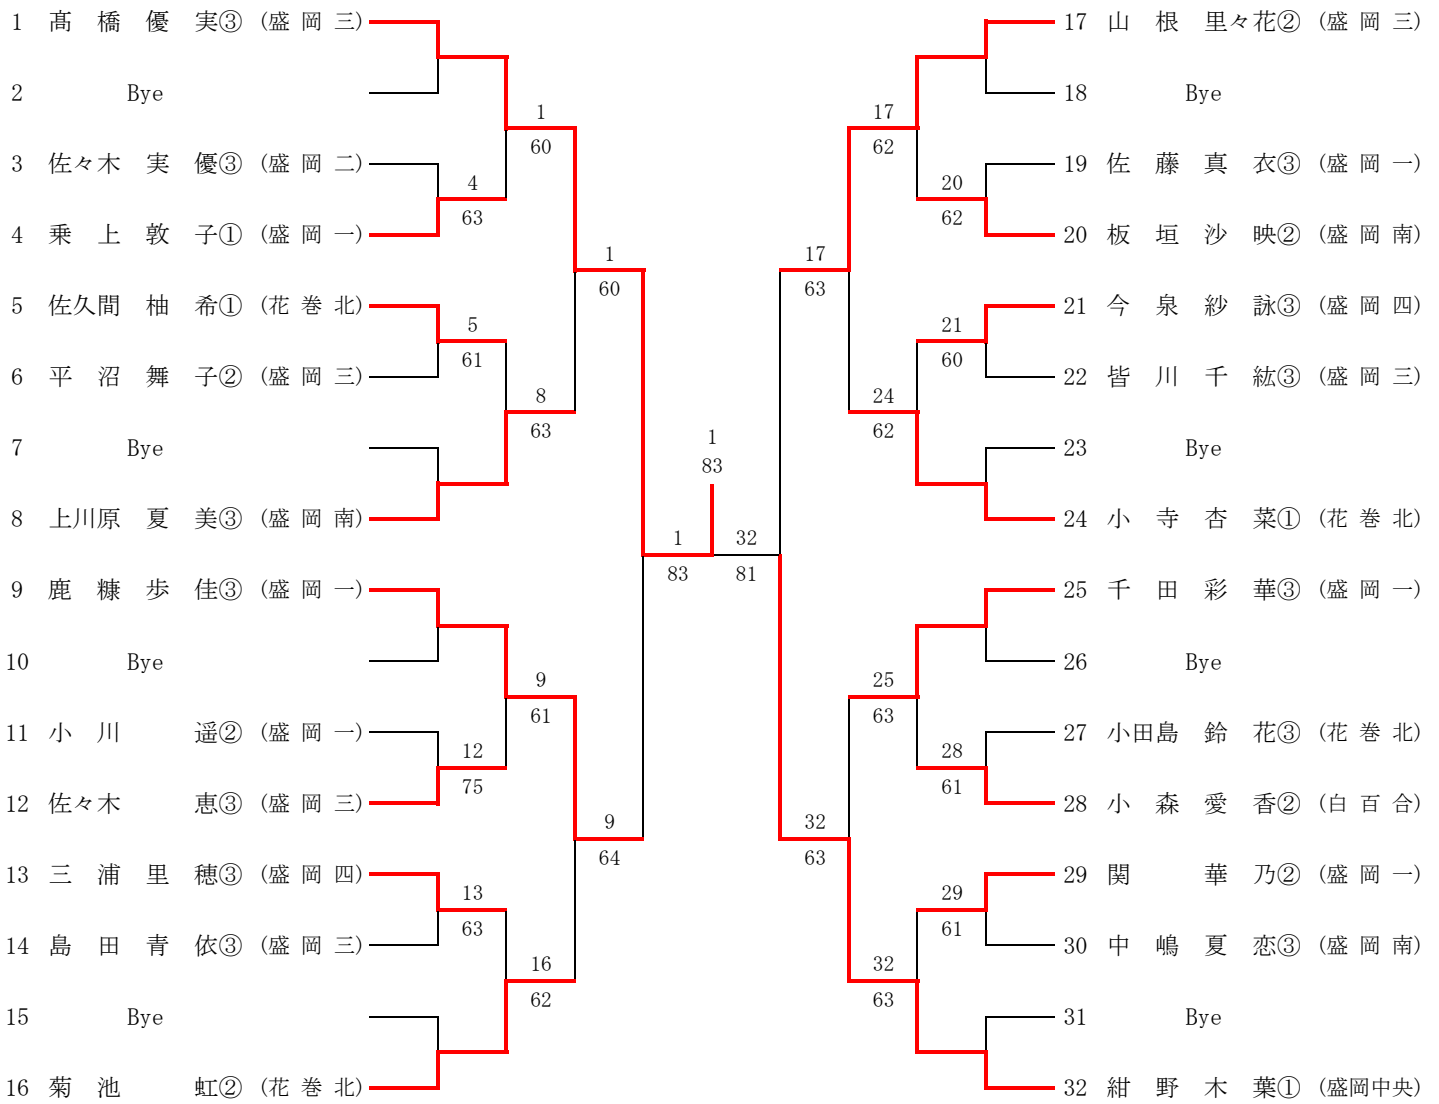

## 最終順位

- 第1位 盛岡第一
- 第2位 盛岡第三
- 第3位 花巻北
- 第3位 盛岡南

# 女子団体 対戦表

<b>1R A</b>		-		<b>1R B</b>	<b>3 盛岡北</b>	<b>0 - 3</b>	<b>盛岡第二4</b>
D				D	木村萌花③ 牧村翔向②	36	差波さくら③ 西田緋香里③
S1				S1	松村芽依②	57	佐々木実優③
S2				S2	駿河楓果②	16	遠藤朱莉③
<b>1R C</b>		-		<b>1R D</b>		-	
D				D			
S1				S1			
S2				S2			
<b>1R E</b>		-		<b>1R F</b>		-	
D				D			
S1				S1			
S2				S2			
<b>1R G</b>	<b>13 盛岡白百合</b>	<b>3 - 0</b>	<b>不来方14</b>	<b>1R H</b>		-	
D	玉田香純③ 佐藤明③	64	後藤真理子② 平栗未遥②	D			
S1	小森愛香②	60	石川美和③	S1			
S2	小暮香乃②	64	中居愛美②	S2			
<b>2R I</b>	<b>1 盛岡第三</b>	<b>3 - 0</b>	<b>盛岡第二4</b>	<b>2R J</b>	<b>5 盛岡南</b>	<b>2 - 1</b>	<b>盛岡中央8</b>
D	山根里々花② 島田青依③	61	佐々木実優③ 遠藤朱莉③	D	中嶋夏恋③ 長澤碧③	60	遠藤萌絵① 大村和①
S1	高橋優実③	60	差波さくら③	S1	板垣沙映②	26	紺野木葉①
S2	佐々木恵③	61	佐藤蘭③	S2	上川原夏美③	61	江藤琉稀③
<b>2R K</b>	<b>9 盛岡第四</b>	<b>1 - 2</b>	<b>花巻北12</b>	<b>2R L</b>	<b>13 盛岡白百合</b>	<b>1 - 2</b>	<b>盛岡第一16</b>
D	鈴木萌華③ 和田花美③	67(6)	小寺杏菜① 佐藤梓③	D	玉田香純③ 佐藤明③	64	佐藤真衣③ 関華乃②
S1	今泉紗詠③	16	菊池虹②	S1	小森愛香②	67(6)	鹿糠歩佳③
S2	三浦里穂③	64	佐久間柚希①	S2	小暮香乃②	06	千田彩華③
<b>SF M</b>	<b>1 盛岡第三</b>	<b>2 - 0</b>	<b>盛岡南5</b>	<b>SF N</b>	<b>12 花巻北</b>	<b>1 - 2</b>	<b>盛岡第一16</b>
D	佐々木恵③ 島田青依③	54打切	中嶋夏恋③ 長澤碧③	D	小寺杏菜① 佐藤梓③	64	乗上敦子① 関華乃②
S1	高橋優実③	60	板垣沙映②	S1	菊池虹②	16	鹿糠歩佳③
S2	山根里々花②	61	上川原夏美③	S2	佐久間柚希①	06	千田彩華③
<b>F O</b>	<b>1 盛岡第三</b>	<b>1 - 2</b>	<b>盛岡第一16</b>	<b>3決P</b>		-	
D	佐々木恵③ 皆川千紘③	48	乗上敦子① 関華乃②				
S1	高橋優実③	82	鹿糠歩佳③				
S2	山根里々花②	58	千田彩華③				

# 男子ダブルス

1R 2R QF SF F SF QF 2R 1R

## 第二代表決定トーナメント