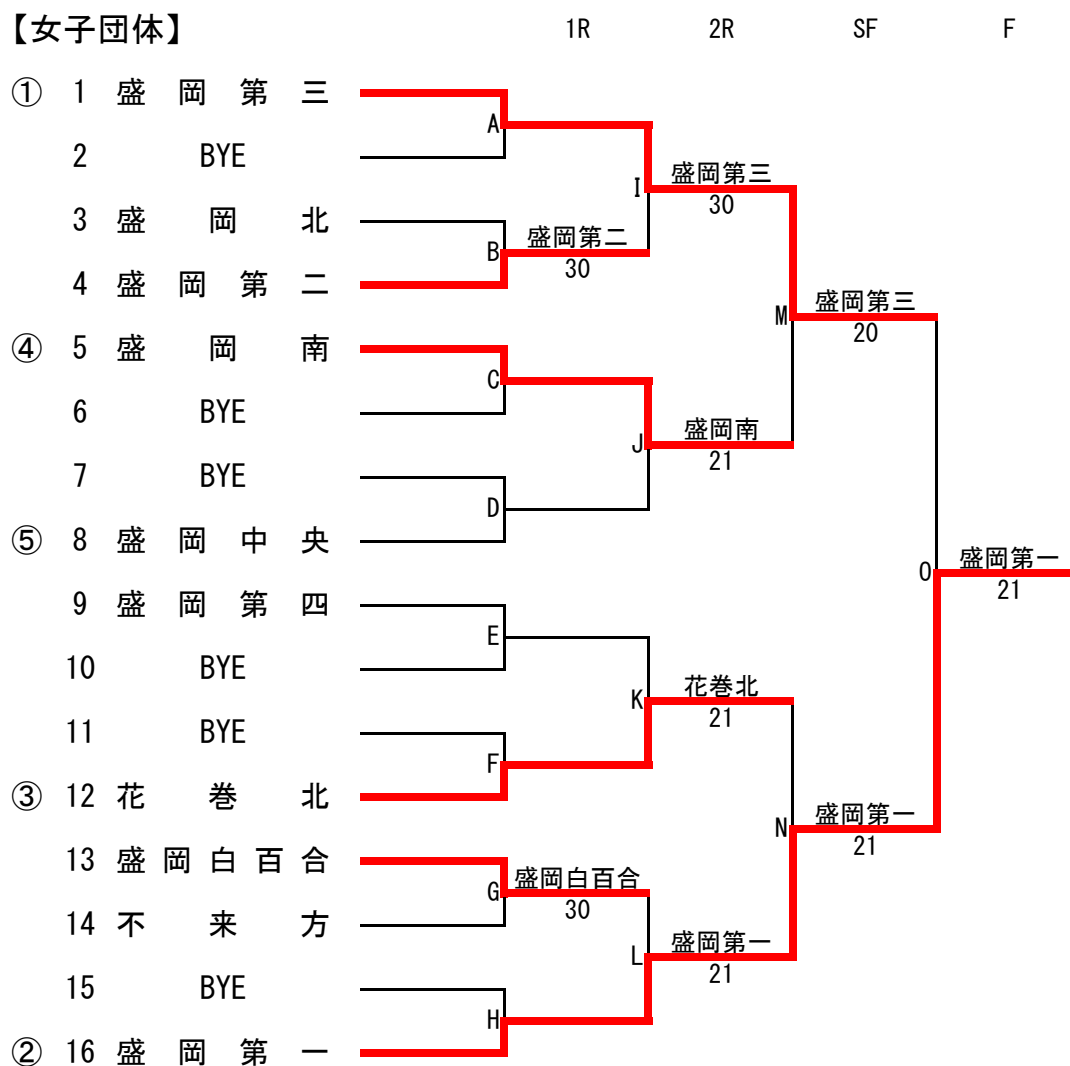

女子団体戦登録選手順位表

テニス競技

順位	学校名	盛岡第一高校 14	盛岡第二高校 1	盛岡第三高校 18	盛岡第四高校 5
	監督名	立野 浩	中島 恵美	玉田 豪	立花 裕子
1	*主将	鹿糠 歩佳 ③ S 6	佐々木 実優 ③ S 1	*高橋 優実 ③ S 10	今泉 紗詠 ③ S 2
2	選手名	乗上 敦子 ① S 2	遠藤 朱莉 ③	山根 里々花 ② S 4	*三浦 里穂 ③ S 3
3	学年	*千田 彩華 ③ S 4	*差波 さくら ③	佐々木 恵 ③ S 2	鈴木 萌華 ③
4	S出場	佐藤 真衣 ③ S 1	佐藤 蘭 ③	島田 青依 ③ S 1	和田 花美 ③
5	S P	関 華乃 ② S 1	西田 緋香里 ③	皆川 千紘 ③ S 1	浅沼 ほの香 ③
順位	学校名	盛岡北高校 0	盛岡南高校 10	不来方高校 0	盛岡白百合学園 3
	監督名	小野寺 幸太郎	道下 隆文	川村 康也	小野寺 俊博
1	*主将	松村 芽依 ②	板垣 沙映 ② S 3	後藤 真理子 ②	小森 愛香 ② S 3
2	選手名	駿河 楓果 ②	*上川原 夏美 ③ S 4	*石川 美和 ③	玉田 香純 ③
3	学年	*木村 萌花 ③	中嶋 夏恋 ③ S 1	永田 有里紗 ②	*佐藤 明 ③
4	S出場	米谷 花南 ②	長澤 碧 ③ 2	中居 愛美 ②	小暮 香乃 ②
5	S P	牧村 翔向 ②	遠藤 希梨 ②	平栗 未遥 ②	添田 ほの ③
順位	学校名	盛岡中央高校 8	花巻北高校 13		
	監督名	石川 圭一郎	谷上 大治		
1	*主将	紺野 木葉 ① S 8	小寺 杏菜 ① S 6		
2	選手名	*江藤 琉稀 ③	菊池 虹 ② S 4		
3	学年	遠藤 萌絵 ①	佐久間 柚希 ① S 3		
4	S出場	佐藤 佳乃 ①	佐藤 梓 ③		
5	S P	大村 和 ①	*玉澤 愛渚 ③		
順位	学校名				
	監督名				
1	*主将				
2	選手名				
3	学年				
4	S出場				
5	S P				

第71回岩手県高等学校総合体育大会テニス競技

令和元年5月31日(金)～6月2日(日)
盛岡市立太田テニスコート

【女子団体】

最終順位

- 第1位 盛岡第一
- 第2位 盛岡第三
- 第3位 花巻北
- 第3位 盛岡南