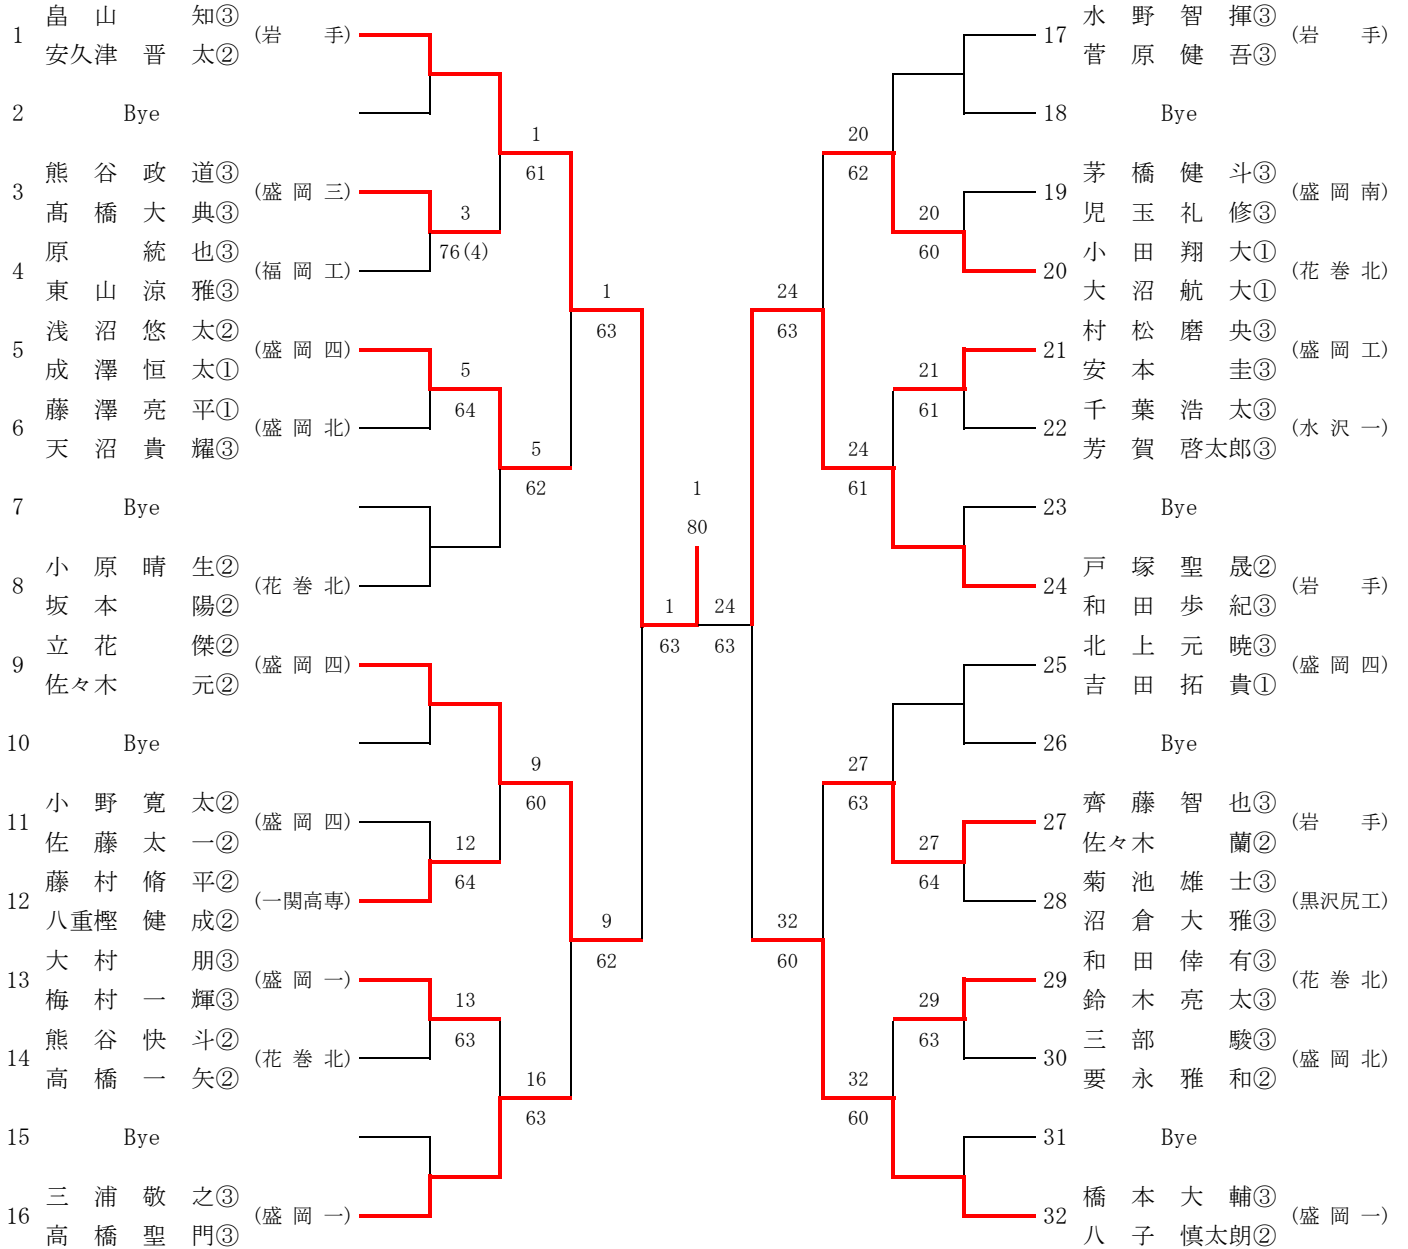

# 男子ダブルス

1R 2R QF SF F SF QF 2R 1R

## 第二代表決定トーナメント