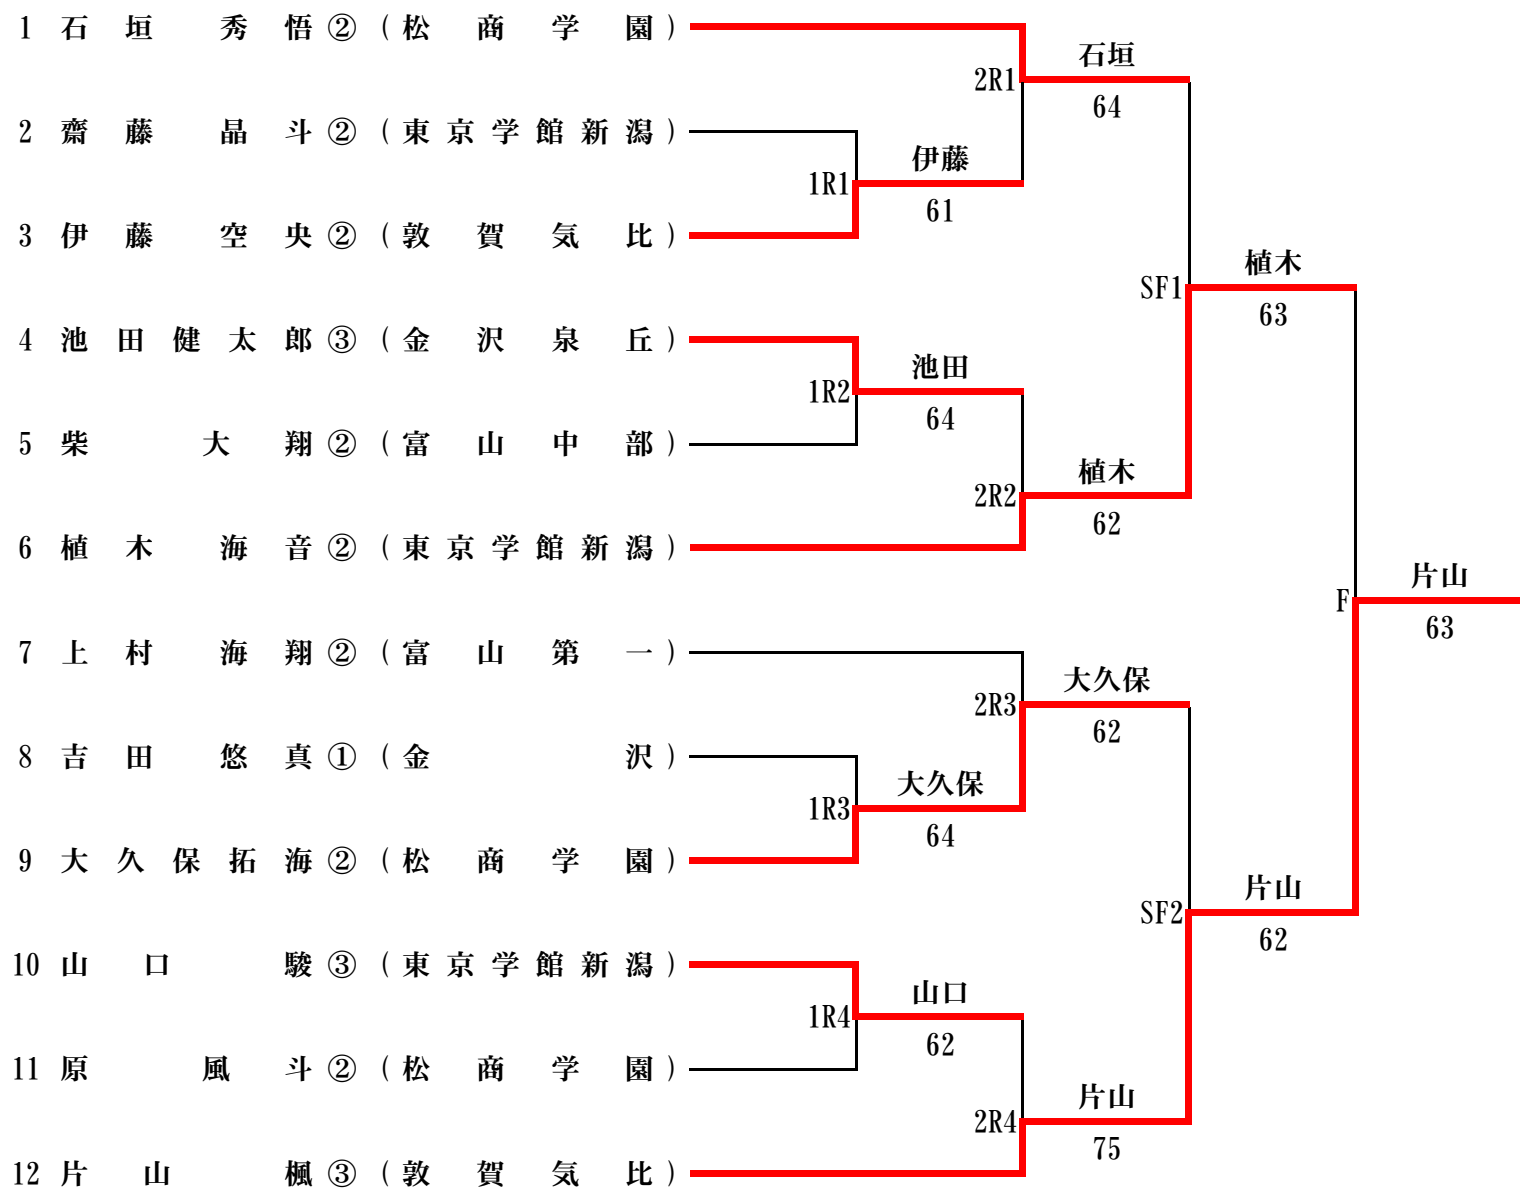

令和元年度 北信越高等学校体育大会  
 第53回 北信越高等学校テニス選手権大会（個人戦シングルス）

男子個人の部（シングルス）

女子個人の部（シングルス）

令和元年度 北信越高等学校体育大会  
 第53回 北信越高等学校テニス選手権大会 (個人戦ダブルス)  
 男子個人の部 (ダブルス)

女子個人の部 (ダブルス)