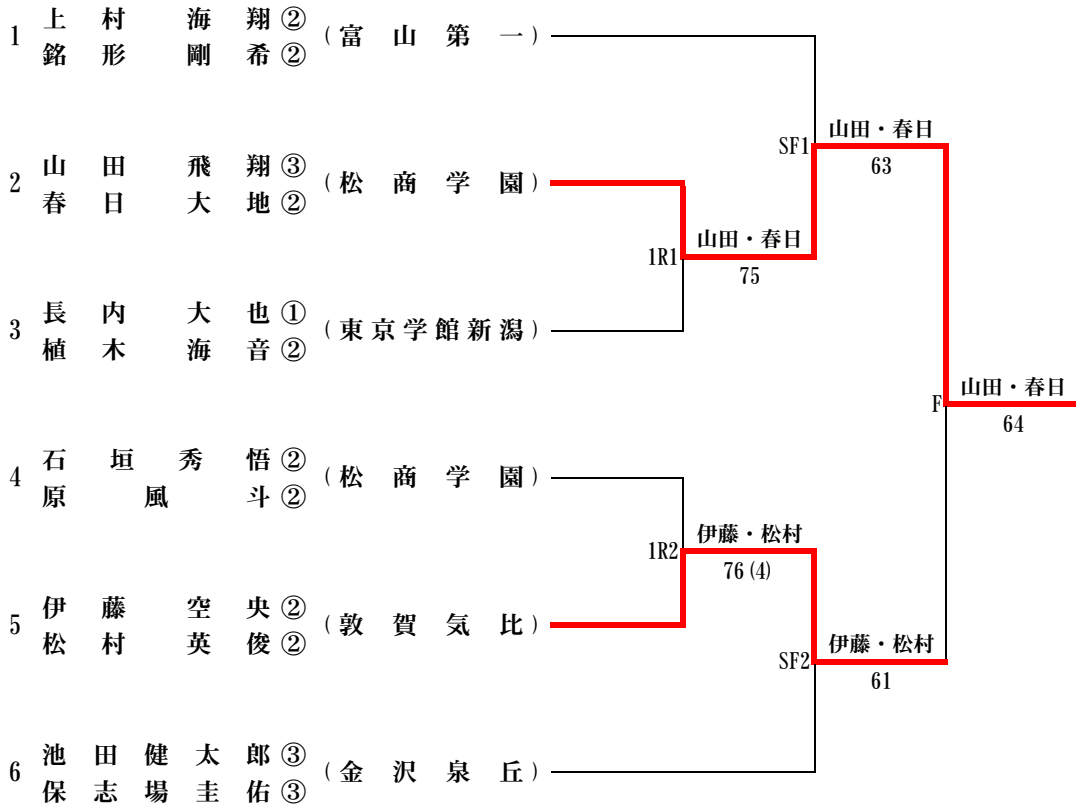

令和元年度 北信越高等学校体育大会  
 第53回 北信越高等学校テニス選手権大会（個人戦シングルス）

男子個人の部（シングルス）

女子個人の部（シングルス）

令和元年度 北信越高等学校体育大会  
 第53回 北信越高等学校テニス選手権大会 (個人戦ダブルス)  
 男子個人の部 (ダブルス)

女子個人の部 (ダブルス)