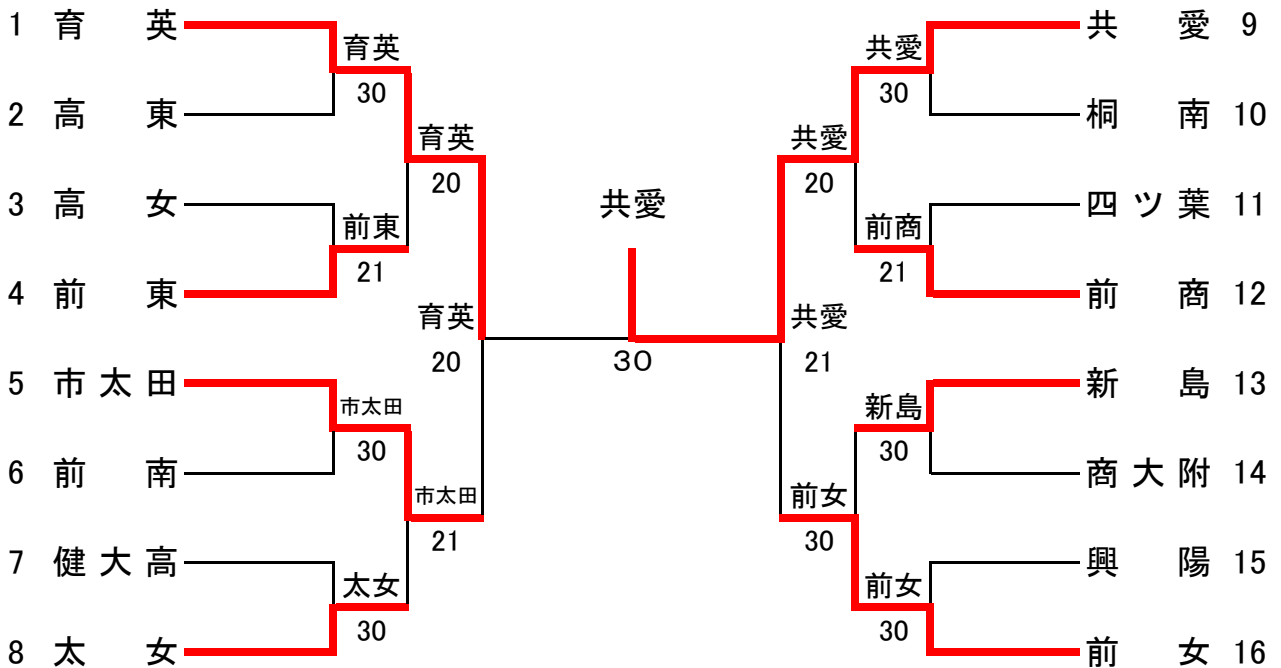

令和元年度 群馬県高等学校テニス選手権大会  
兼 令和元年度全国高等学校総合体育大会群馬県予選会  
男子団体

※太田は7年ぶり25回目の優勝

女子団体

※共愛は5年連続8回目の優勝

☆男女とも優勝校が全国高校総体出場(8月 宮崎県)

## 男子団体