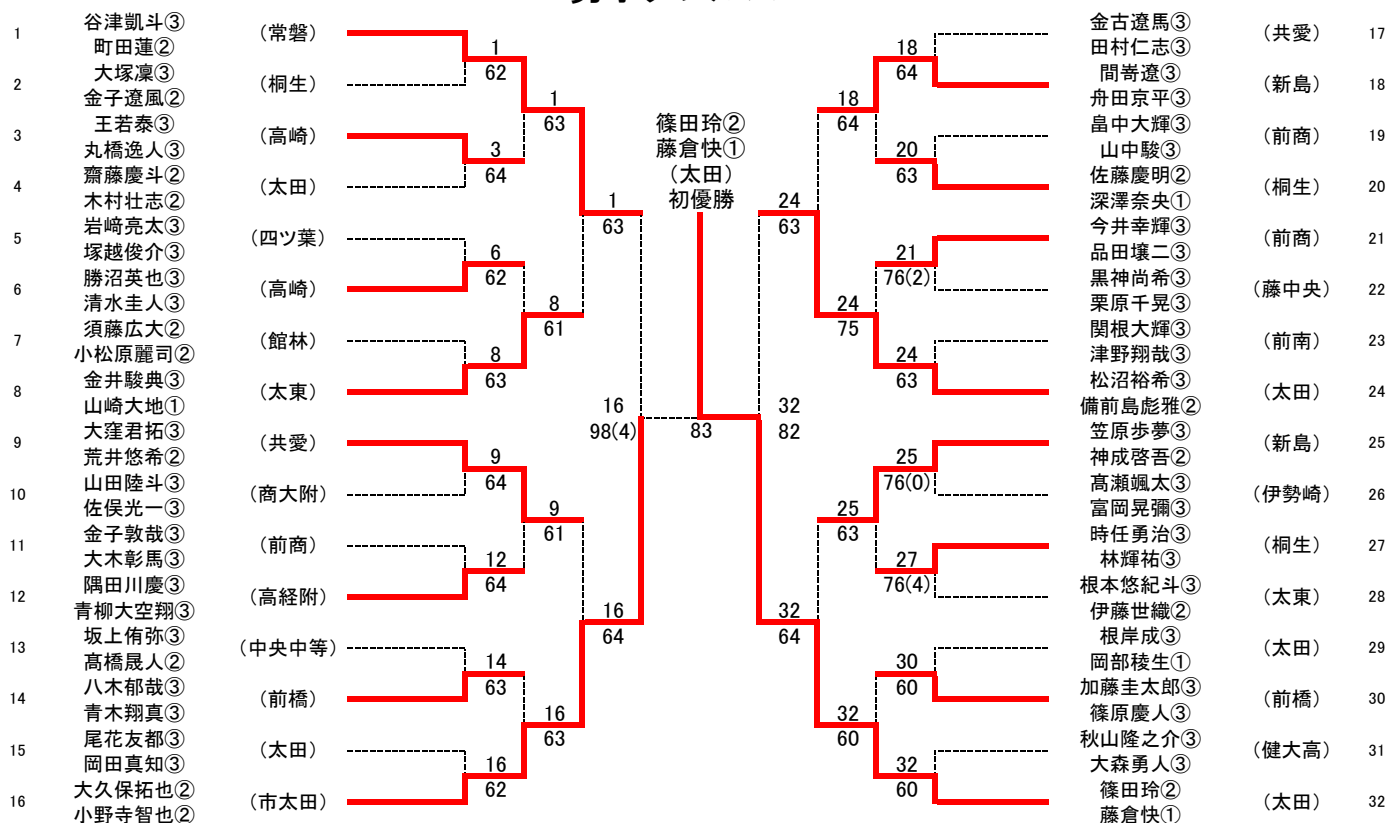

※篠田は3大会連続優勝  
篠田・谷津は、全国高校総体出場(8月 宮崎県)

令和元年度 群馬県高等学校テニス選手権大会  
兼 令和元年度 全国高等学校総合体育大会群馬県予選会  
女子シングルス

1	青木さち③	(共愛)	青木	60	内田結菜①	(市太田)	初優勝	大橋	60	大橋愛莉③	(育英)	34
2	貫井美悠②	(新島)	茂木	62				大橋	61	境青葉②	(太女)	35
3	茂木彩香②	(市太田)	青木	61				小片	61	久保田青葉③	(伊商)	36
4	森愛純③	(桐商)	森	64				車崎	60	小片花穂③	(太女)	37
5	高橋麻緒②	(太東)	青木	60				町田	60	車崎真優②	(館商工)	38
6	岩崎巴南③	(商大附)	板橋	62				町田	62	藤城千佳③	(前南)	39
7	板橋美乃莉③	(太女)	鈴木	61				中村	62	木村真菜③	(興陽)	40
8	青柳早紀③	(健大高)	鈴木	62				田島	63	町田瑠衣①	(育英)	41
9	鈴木藍②	(共愛)	青木	64				高橋	75	中村桃子②	(前女)	42
10	金井優①	(市太田)	金井	60				高橋	62	越須賀日陽②	(興陽)	43
11	池上愛羅②	(健大高)	田村	60				高橋	62	小林未侑②	(高東)	44
12	新井鈴菜③	(高東)	田村	60				高橋	62	田島怜実②	(太女)	45
13	田村瑞姫②	(共愛)	田村	62				高橋	62	荘優月②	(共愛)	46
14	栗原佑唯②	(育英)	栗原	64				高橋	62	大沢実璃②	(太女)	47
15	大塚美侑③	(健大高)	戸塚	62				高橋	62	福田綾乃①	(育英)	48
16	松本志歩②	(健大高)	戸塚	60				佐島	WO	高橋実穂②	(共愛)	49
17	戸塚美求③	(新島)	青木	81				佐島	62	佐鳥里花子③	(前女)	50
18	福井順子②	(共愛)	福井	61				宇野	75	小林鈴①	(市太田)	51
19	小坂橋叶夢②	(育英)	福井	60				柿沼	60	宇野恵菜②	(市太田)	52
20	関桃花③	(前商)	竹内	61				栗原	62	矢嶋麻衣③	(前東)	53
21	竹内陽香②	(共愛)	福井	64				栗原	62	柿沼那奈美③	(太女)	54
22	竹内観実②	(高東)	竹内	60				内田	61	長崎京那①	(共愛)	55
23	小島萌花③	(桐商)	佐藤	60				入江	62	天田夢衣③	(共愛)	56
24	津端望来②	(新島)	佐藤	62				阪本	61	栗原麻由③	(太女)	57
25	佐藤優衣③	(育英)	福井	63				佐々木	63	栗原麻由③	(太女)	57
26	加藤あかり①	(太女)	加藤	64				内田	62	入江柚衣③	(共愛)	58
27	青木麗奈③	(高東)	加藤	60				木村	WO	岩瀬あかり②	(太女)	59
28	飯塚和奏②	(桐商)	清水	64				内田	60	長谷川凧③	(健大高)	60
29	清水優③	(健大高)	阿部	60				内田	60	阪本葵②	(前女)	61
30	今泉夏音②	(太女)	今泉	62				木村	WO	佐々木千春③	(太女)	62
31	佐久間桃音②	(太東)	阿部	61				内田	60	大木詩織②	(四ツ葉)	63
32	高井仁菜③	(前東)	阿部	61				内田	60	鍋島女依③	(高女)	64
33	阿部咲良②	(育英)	青木	83				内田	60	木村愛理③	(高東)	65
										内田結菜①	(市太田)	66

# 令和元年度群馬県高等学校テニス選手権大会 兼 令和元年度全国高等学校総合体育大会群馬県予選会 男子ダブルス

## 女子ダブルス