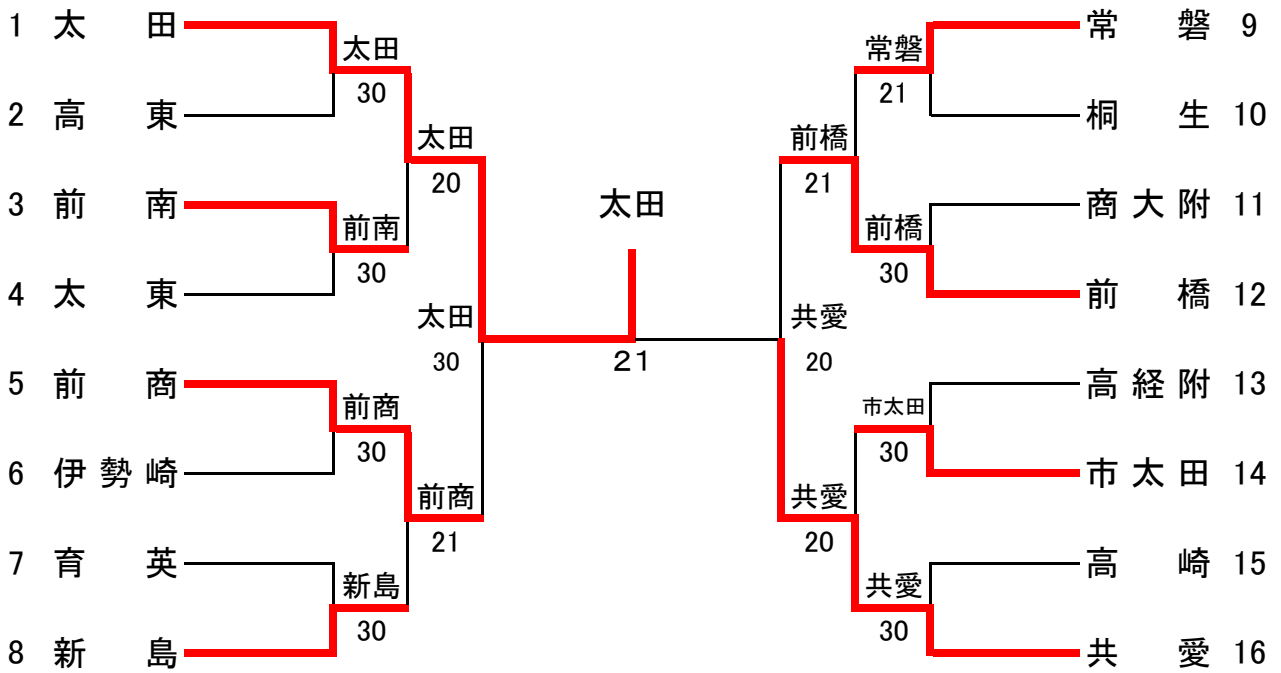

令和元年度 群馬県高等学校テニス選手権大会  
兼 令和元年度全国高等学校総合体育大会群馬県予選会  
男子団体

※太田は7年ぶり25回目の優勝

女子団体

※共愛は5年連続8回目の優勝

☆男女とも優勝校が全国高校総体出場(8月 宮崎県)

## 男子団体

## 女子ダブルス