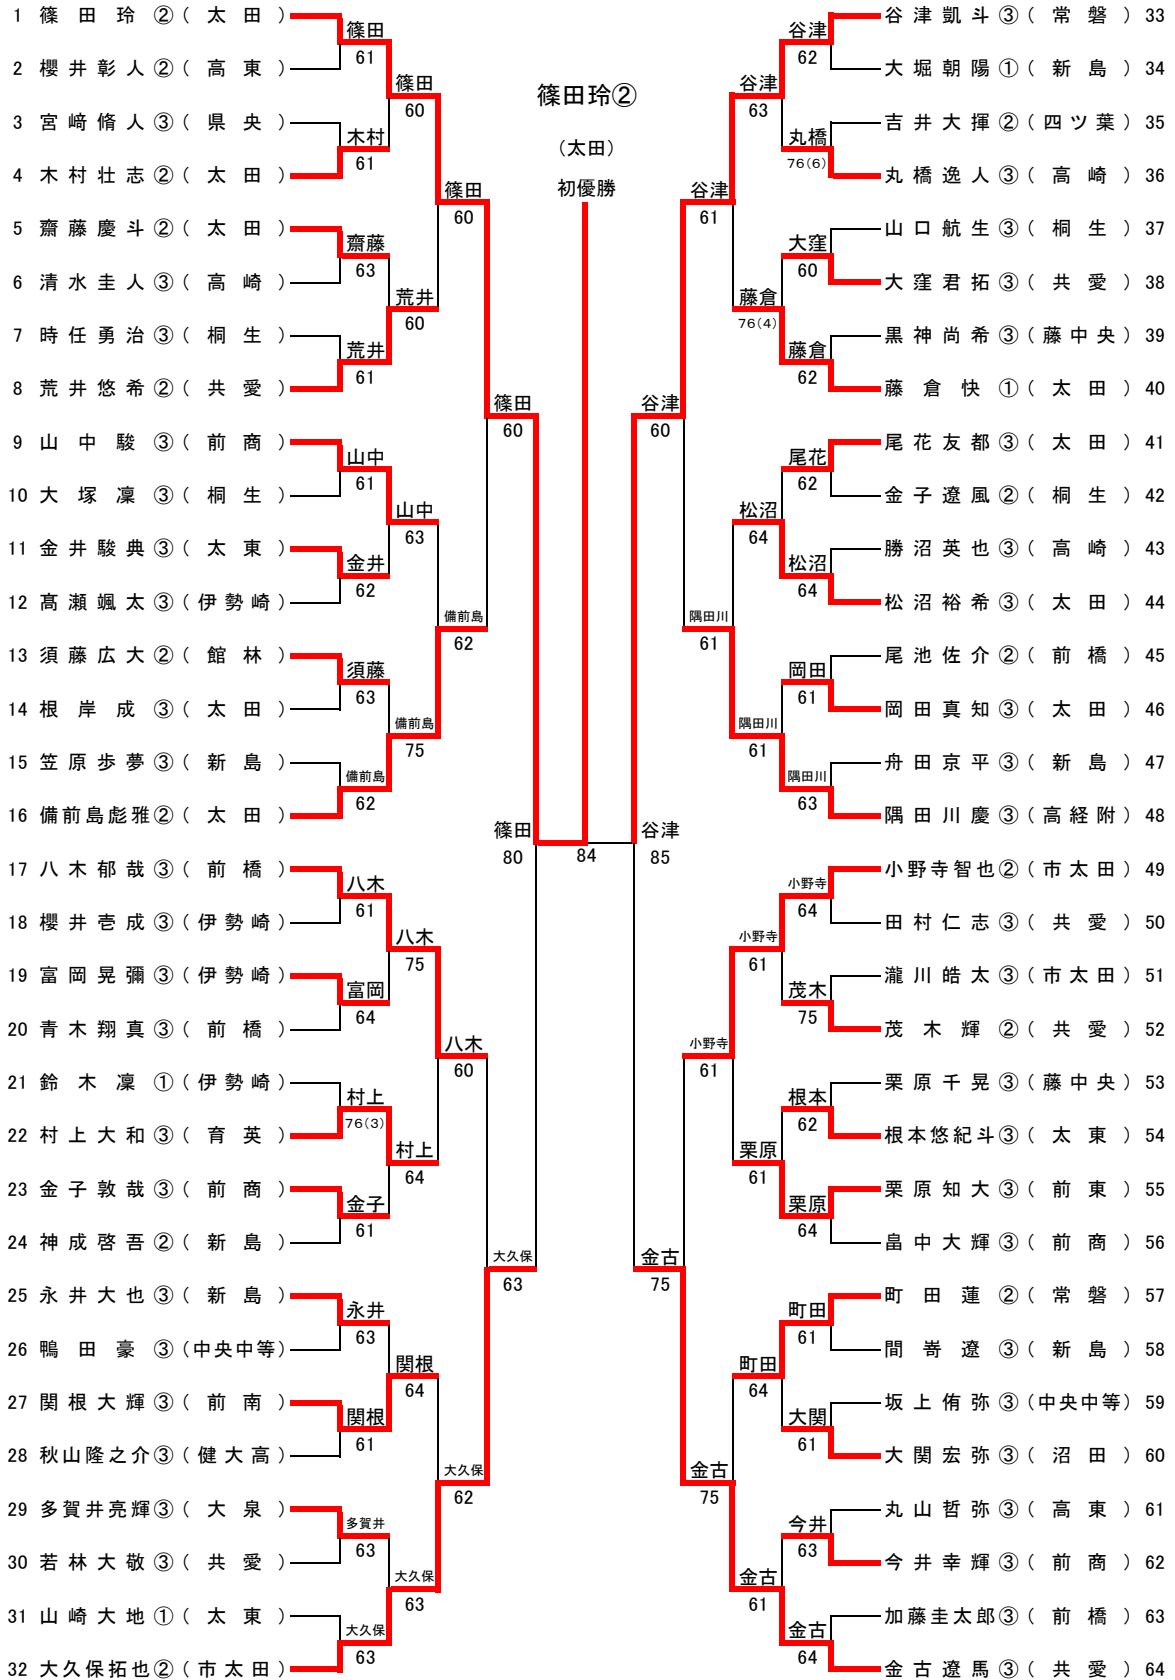

令和元年度群馬県高等学校テニス選手権大会
兼 令和元年度全国高等学校総合体育大会群馬県予選会

男子シングルス

2位～4位決定戦
大久保 拓也 ② (市太田) 大久保 84
金古 遼馬 ③ (共愛) 84
谷津 凱斗 ③ (常磐) 82

※篠田は3大会連続優勝
篠田・谷津は、全国高校総体出場(8月 宮崎県)

令和元年度 群馬県高等学校テニス選手権大会
兼 令和元年度 全国高等学校総合体育大会群馬県予選会
女子シングルス

1	青木さち③	(共愛)	青木	60	内田結菜①	(市太田)	初優勝	大橋	60	大橋愛莉③	(育英)	34
2	貫井美悠②	(新島)	茂木	62				大橋	61	境青葉②	(太女)	35
3	茂木彩香②	(市太田)	青木	61				小片	61	久保田青葉③	(伊商)	36
4	森愛純③	(桐商)	森	64				車崎	60	小片花穂③	(太女)	37
5	高橋麻緒②	(太東)	青木	60				町田	60	車崎真優②	(館商工)	38
6	岩崎巴南③	(商大附)	板橋	62				町田	62	藤城千佳③	(前南)	39
7	板橋美乃莉③	(太女)	鈴木	61				中村	62	木村真菜③	(興陽)	40
8	青柳早紀③	(健大高)	鈴木	62				田島	63	町田瑠衣①	(育英)	41
9	鈴木藍②	(共愛)	青木	64				高橋	75	中村桃子②	(前女)	42
10	金井優①	(市太田)	金井	60				高橋	62	越須賀日陽②	(興陽)	43
11	池上愛羅②	(健大高)	田村	60				高橋	62	小林未侑②	(高東)	44
12	新井鈴菜③	(高東)	田村	60				高橋	62	田島怜実②	(太女)	45
13	田村瑞姫②	(共愛)	田村	62				高橋	62	荘優月②	(共愛)	46
14	栗原佑唯②	(育英)	栗原	64				高橋	62	大沢実璃②	(太女)	47
15	大塚美侑③	(健大高)	戸塚	62				高橋	62	福田綾乃①	(育英)	48
16	松本志歩②	(健大高)	戸塚	60				佐島	WO	高橋実穂②	(共愛)	49
17	戸塚美求③	(新島)	青木	81				佐島	62	佐鳥里花子③	(前女)	50
18	福井順子②	(共愛)	福井	61				宇野	75	小林鈴①	(市太田)	51
19	小坂橋叶夢②	(育英)	福井	60				柿沼	60	宇野恵菜②	(市太田)	52
20	関桃花③	(前商)	竹内	61				栗原	62	矢嶋麻衣③	(前東)	53
21	竹内陽香②	(共愛)	福井	64				栗原	62	柿沼那奈美③	(太女)	54
22	竹内観実②	(高東)	竹内	60				内田	61	長崎京那①	(共愛)	55
23	小島萌花③	(桐商)	佐藤	60				入江	62	天田夢衣③	(共愛)	56
24	津端望来②	(新島)	佐藤	62				阪本	61	栗原麻由③	(太女)	57
25	佐藤優衣③	(育英)	福井	63				佐々木	63	栗原麻由③	(太女)	57
26	加藤あかり①	(太女)	加藤	64				内田	62	入江柚衣③	(共愛)	58
27	青木麗奈③	(高東)	加藤	60				木村	WO	岩瀬あかり②	(太女)	59
28	飯塚和奏②	(桐商)	清水	64				内田	60	長谷川凧③	(健大高)	60
29	清水優③	(健大高)	阿部	60				内田	60	阪本葵②	(前女)	61
30	今泉夏音②	(太女)	今泉	62				木村	WO	佐々木千春③	(太女)	62
31	佐久間桃音②	(太東)	阿部	61				内田	60	大木詩織②	(四ツ葉)	63
32	高井仁菜③	(前東)	阿部	61				内田	60	鍋島女依③	(高女)	64
33	阿部咲良②	(育英)	青木	83				内田	60	木村愛理③	(高東)	65
										内田結菜①	(市太田)	66

2位～4位決定戦

福井順子②	(共愛)	大橋	97
大橋愛莉③	(育英)	青木	83
青木さち③	(共愛)		

※内田・青木は、全国高校総体出場(8月 宮崎県)