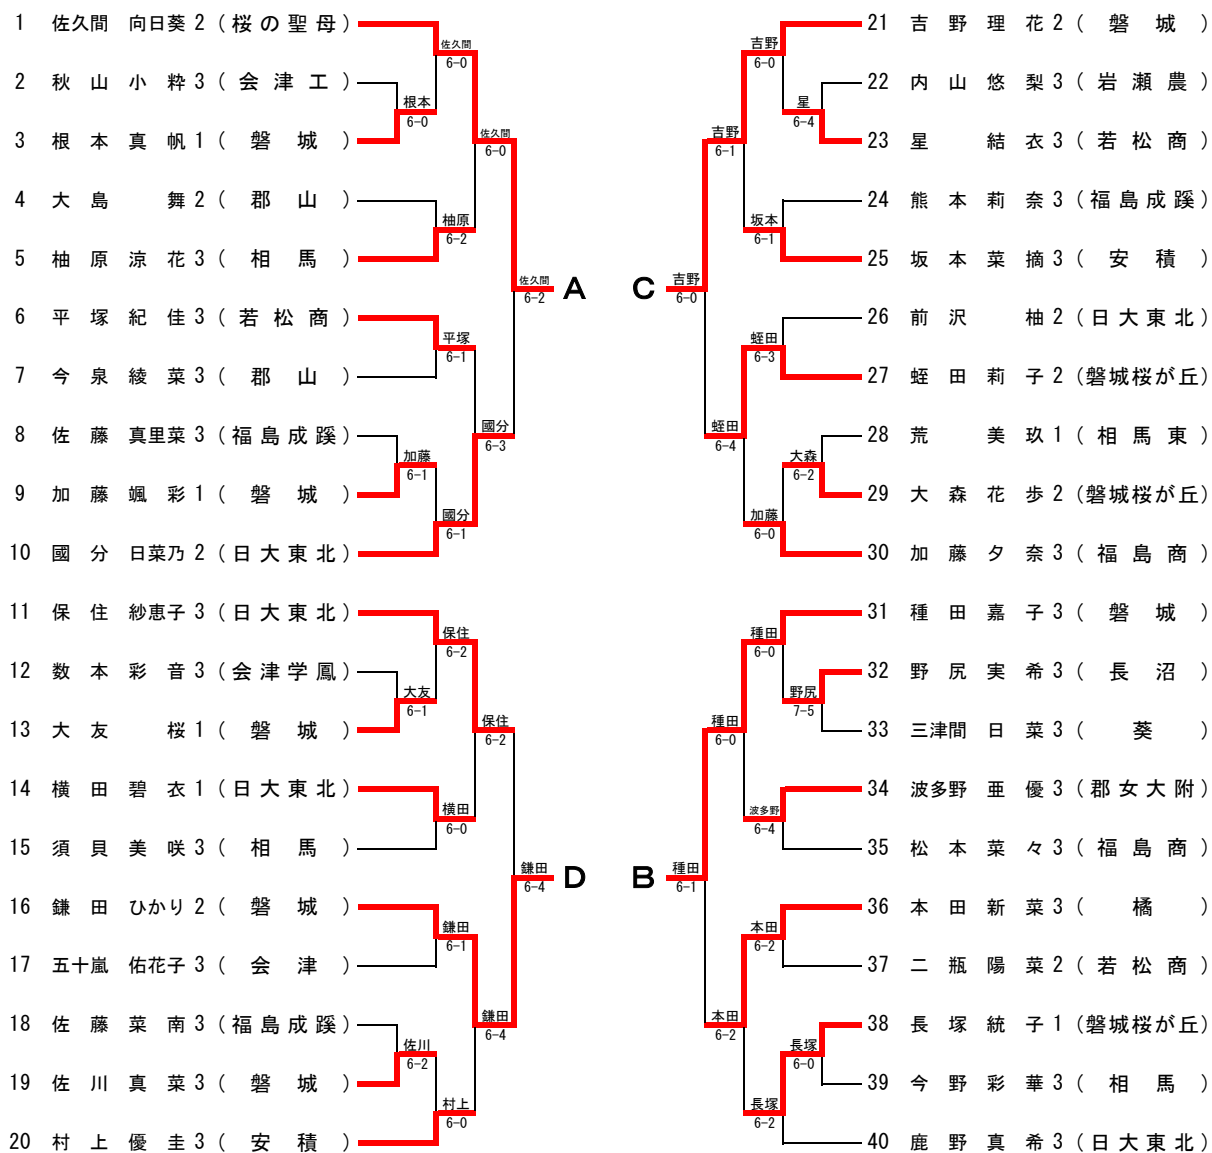

女子シングルス

決勝リーグ戦

	A	B	C	D	勝敗	順位
A 佐久間向日葵 2 (桜の聖母)	-	5 - 7	1 - 6	6 - 0	1 - 2	3
B 種田 嘉子 3 (磐城)	7 - 5	-	3 - 6	6 - 1	2 - 1	2
C 吉野 理花 2 (磐城)	6 - 1	6 - 3	-	6 - 0	3 - 0	1
D 鎌田 ひかり 2 (磐城)	0 - 6	1 - 6	0 - 6	-	0 - 3	4

初優勝