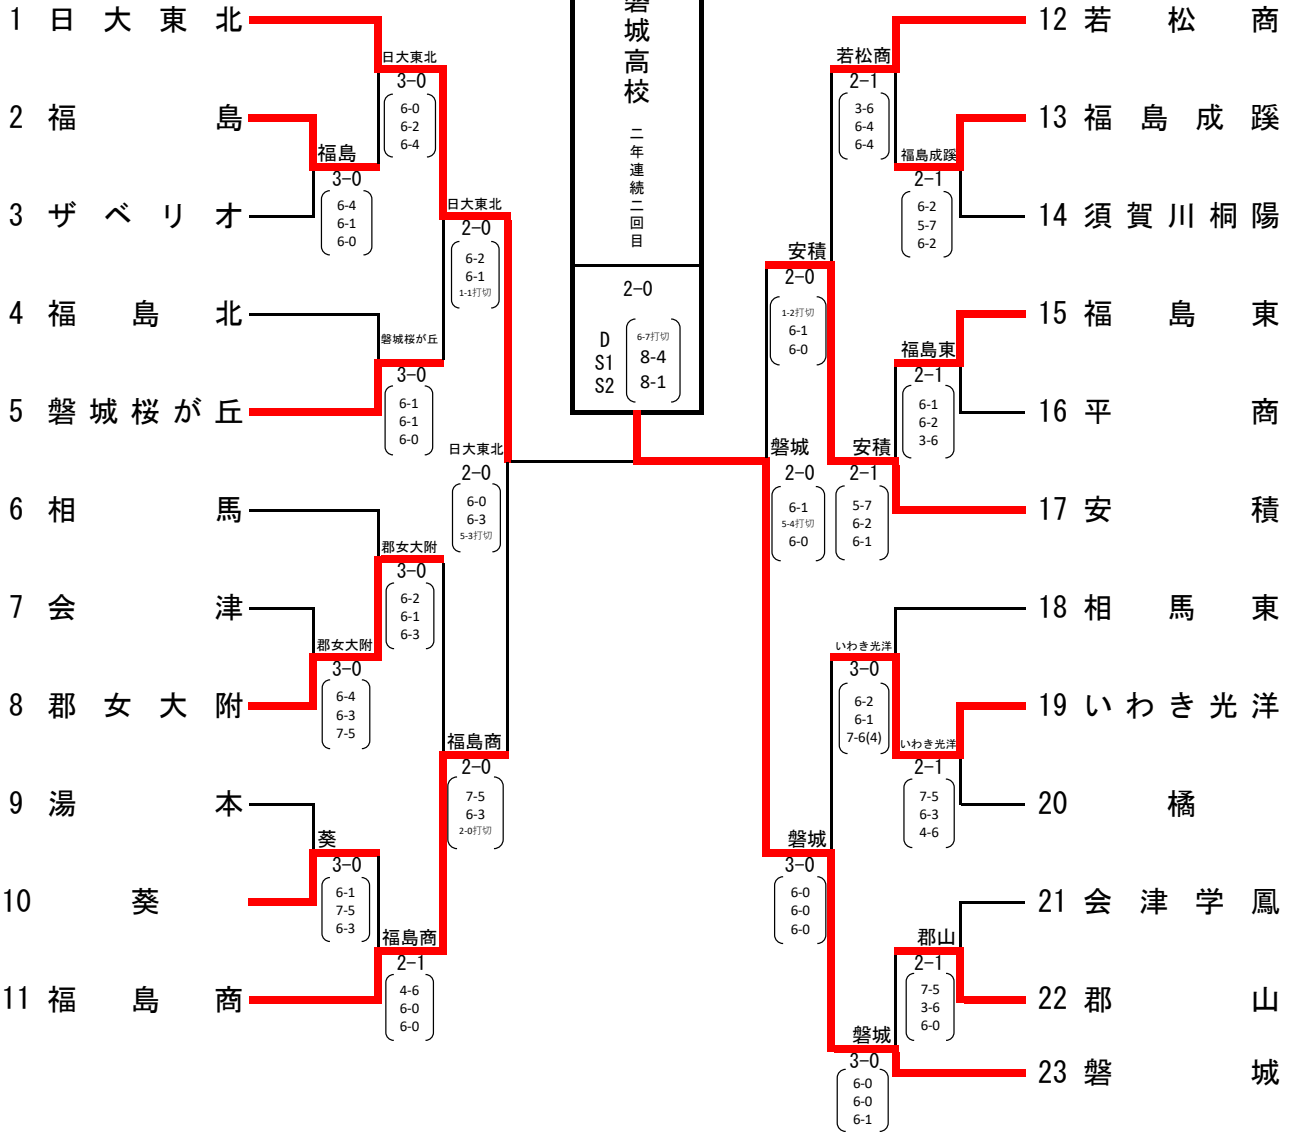

女子団体戦

優勝

磐城高校
二年連続二回目

2-0

D 6-7打切
S1 8-4
S2 8-1

代表決定戦

男子シングルス

決勝リーグ戦

	A	B	C	D	勝敗	順位
A 小林拓夢 3 (安積)	-	6 - 1	7 - 6(4)	6 - 1	3 - 0	1
B 野村昂平 2 (磐城)	1 - 6	-	6 - 2	6 - 1	2 - 1	2
C 齋藤大生 3 (会津)	6(4) - 7	2 - 6	-	7 - 6(3)	1 - 2	3
D 伊藤渚 2 (安積)	1 - 6	1 - 6	6(3) - 7	-	0 - 3	4

初優勝

女子シングルス

決勝リーグ戦

	A	B	C	D	勝敗	順位
A 佐久間向日葵 2 (桜の聖母)	-	5 - 7	1 - 6	6 - 0	1 - 2	3
B 種田 嘉子 3 (磐城)	7 - 5	-	3 - 6	6 - 1	2 - 1	2
C 吉野 理花 2 (磐城)	6 - 1	6 - 3	-	6 - 0	3 - 0	1
D 鎌田 ひかり 2 (磐城)	0 - 6	1 - 6	0 - 6	-	0 - 3	4

初優勝

男子ダブルス

女子ダブルス