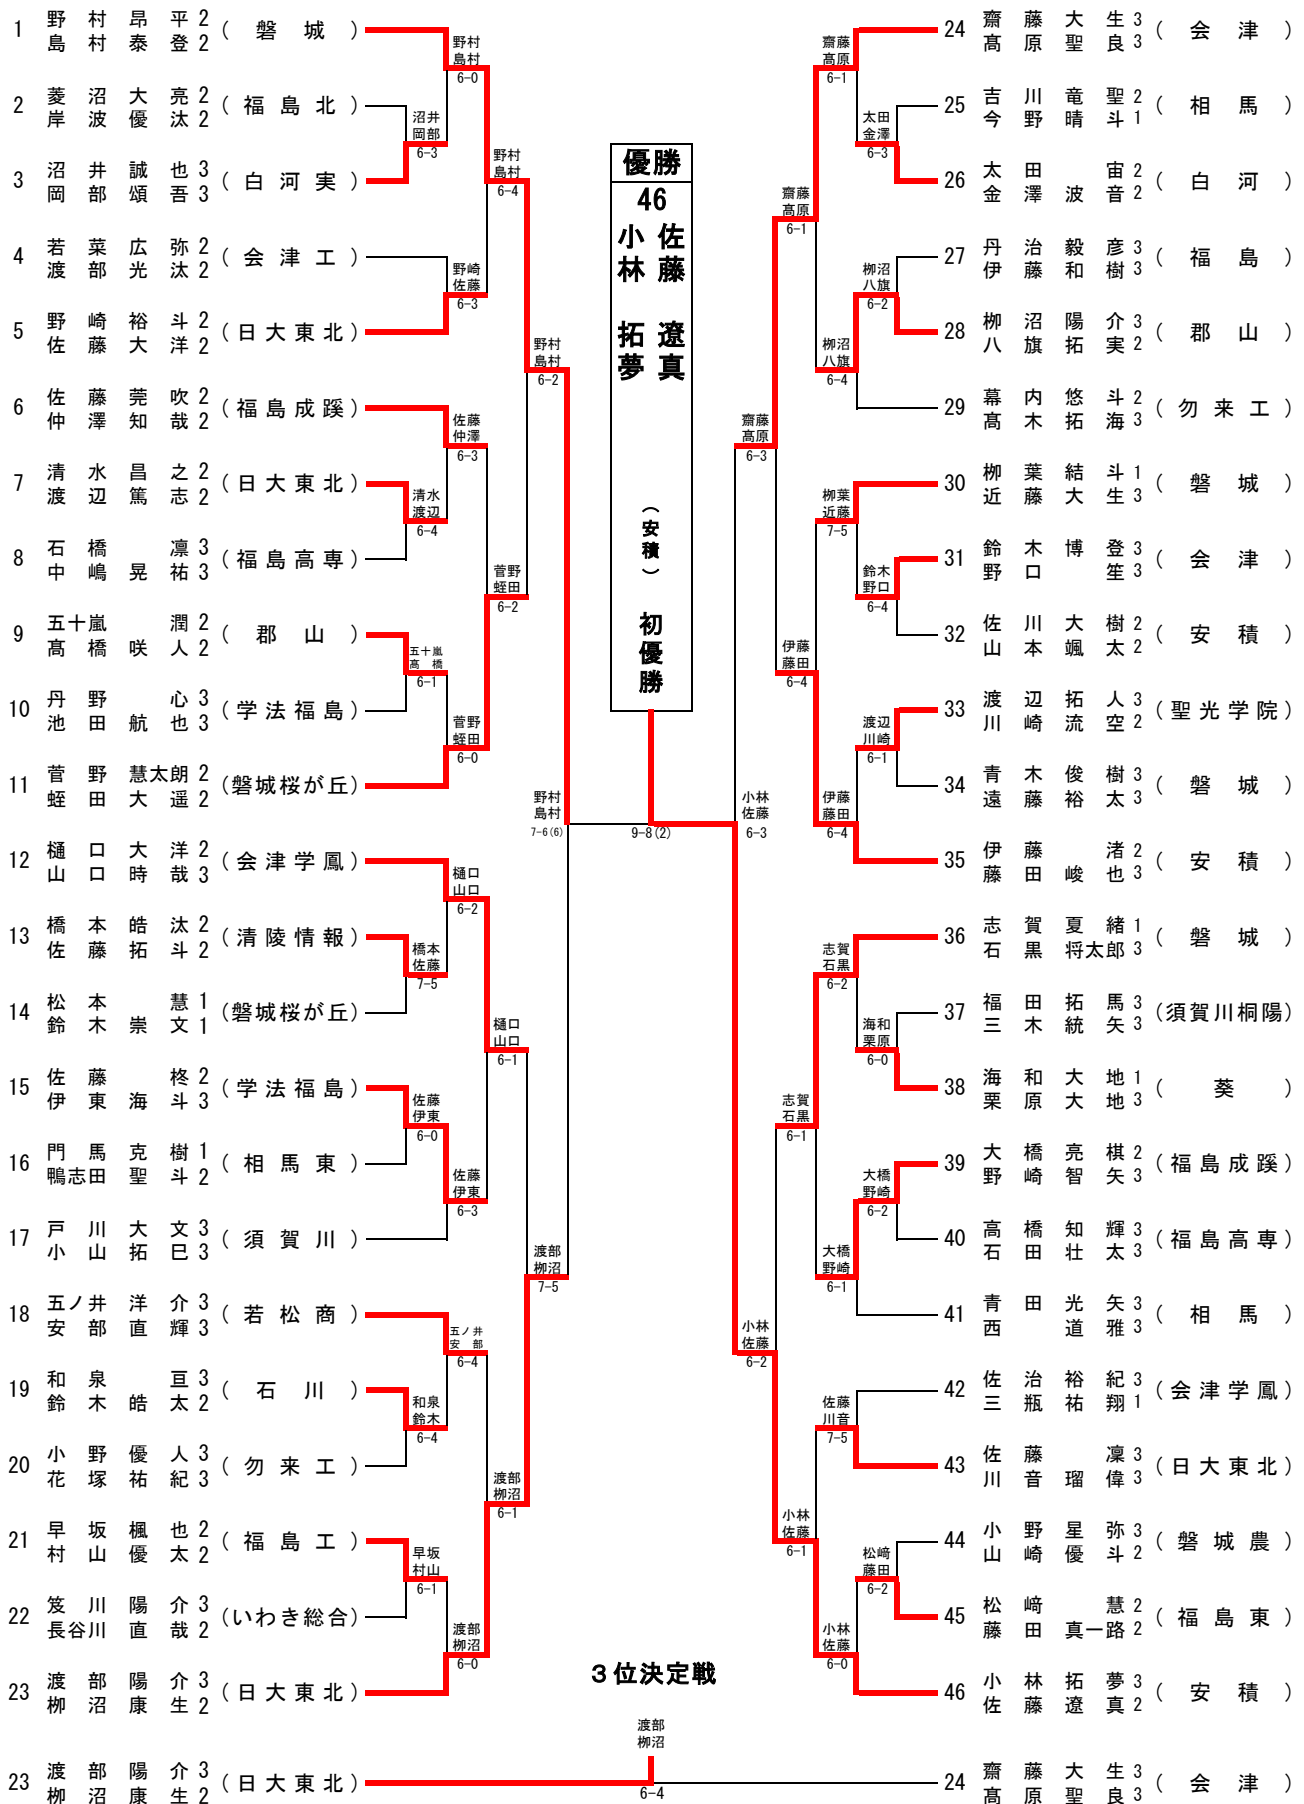

	A	B	C	D	勝敗	順位
A 小林拓夢 3 (安積)	-	6 - 1	7 - 6(4)	6 - 1	3 - 0	1
B 野村昂平 2 (磐城)	1 - 6	-	6 - 2	6 - 1	2 - 1	2
C 齋藤大生 3 (会津)	6(4) - 7	2 - 6	-	7 - 6(3)	1 - 2	3
D 伊藤渚 2 (安積)	1 - 6	1 - 6	6(3) - 7	-	0 - 3	4

初優勝

女子シングルス

決勝リーグ戦

	A	B	C	D	勝敗	順位
A 佐久間向日葵 2 (桜の聖母)	-	5 - 7	1 - 6	6 - 0	1 - 2	3
B 種田 嘉子 3 (磐城)	7 - 5	-	3 - 6	6 - 1	2 - 1	2
C 吉野 理花 2 (磐城)	6 - 1	6 - 3	-	6 - 0	3 - 0	1
D 鎌田 ひかり 2 (磐城)	0 - 6	1 - 6	0 - 6	-	0 - 3	4

初優勝

男子ダブルス

女子ダブルス