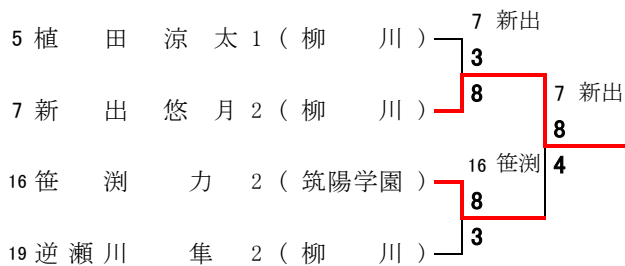

《5位決定戦》

すべて8G