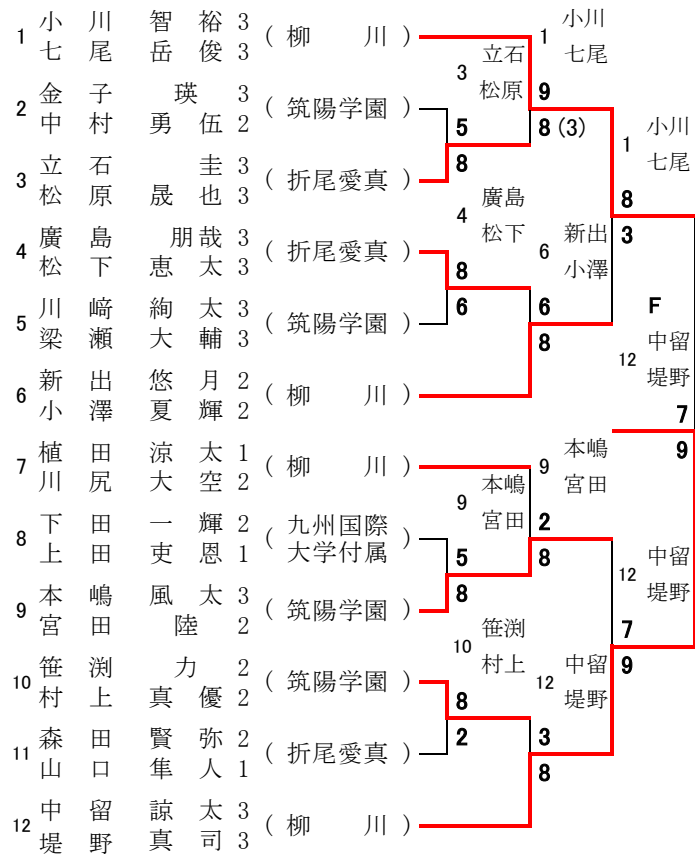

3位決定戦

5	福岡高等学校	vs	5	福岡
9	筑紫女学園高等学校	vs	3	0
5	福岡 高等学校	vs	16	折尾愛真
16	折尾愛真 高等学校	vs	1	2

2位決定戦

令和元年度福岡県高等学校総合体育大会テニス選手権大会【全国・九州大会予選】《令和年5月18日・19日》
 【博多の森テニス競技場】

すべて8G

【男子シングルス】

1R 2R QF SF

《3位決定戦》

8G

《5位決定戦》

すべて8G

【男子ダブルス】

すべて8G

1R 2R SF

《3位決定戦》

8G

シングルス

- 優勝 24 小川 智裕 3 (柳川)
- 準優勝 1 宮田 陸 2 (筑陽学園)
- 3位 12 中留 諒太 3 (柳川)
- 4位 13 堤野 真司 3 (柳川)
- 5位 7 新出 悠月 2 (柳川)
- 6位 16 笹渕 力 2 (筑陽学園)
- 7位 5 植田 涼太 1 (柳川)

ダブルス

- 優勝 12 中留 諒太 3 (柳川) / 堤野 真司 3 (柳川)
- 準優勝 1 小川 智裕 3 (柳川) / 七尾 岳俊 3 (柳川)
- 3位 9 本嶋 風太 3 (筑陽学園) / 宮田 陸 2 (筑陽学園)
- 4位 6 新出 悠月 2 (柳川) / 小澤 夏輝 2 (柳川)