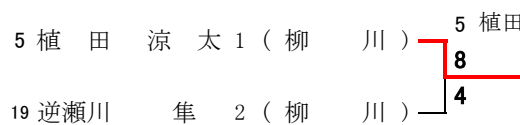

令和元年度福岡県高等学校総合体育大会テニス選手権大会【全国・九州大会予選】《令和年5月18日・19日》
【博多の森テニス競技場】

すべて8G

【男子シングルス】

1R 2R QF SF

《3位決定戦》

8G

《5位決定戦》

すべて8G

【男子ダブルス】

すべて8G

1R 2R SF

《3位決定戦》

8G

シングルス

- 優勝 24 小川 智裕 3 (柳川)
- 準優勝 1 宮田 陸 2 (筑陽学園)
- 3位 12 中留 諒太 3 (柳川)
- 4位 13 堤野 真司 3 (柳川)
- 5位 7 新出 悠月 2 (柳川)
- 6位 16 笹渕 力 2 (筑陽学園)
- 7位 5 植田 涼太 1 (柳川)

ダブルス

- 優勝 12 中留 諒太 3 (柳川) / 堤野 真司 3 (柳川)
- 準優勝 1 小川 智裕 3 (柳川) / 七尾 岳俊 3 (柳川)
- 3位 9 本嶋 風太 3 (筑陽学園) / 宮田 陸 2 (筑陽学園)
- 4位 6 新出 悠月 2 (柳川) / 小澤 夏輝 2 (柳川)

《7位決定戦》

8G