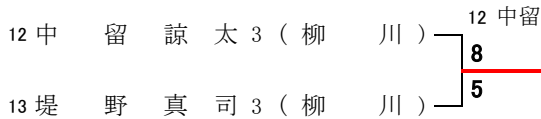

2位決定戦

5	福岡 高等学校	vs	16	折尾愛真 高等学校	1	柳川 高等学校	vs	2	戸畑 高等学校	5	福岡 高等学校	vs	7	福工大城東 高等学校										
D	1 小林 杏珠 2	○	9	-	8	○	4 石田 楓 2	D	D	2 中村 安里 2	○	8	-	1	×	2 黒木 日和 3	D							
S1	4 永吉 理子 3	○	9	-	8	○	5 塩見 帆乃夏 3	S1	S1	4 永吉 理子 3	○	8	-	1	×	4 田代 理莉 2	S1							
S2	2 中村 安里 2	×	1	-	8	○	1 中川原 凜 1	S2	S2	1 田中 美玖 3	○	8	-	1	×	1 川崎 まなみ 3	S2							
S2	3 松永 祐衣子 1	×	7	-	9	○	3 原田 彩海 3	S2	S2	2 轟木 陽菜 2	○	7	-	8	○	3 北田 彩乃 3	S2							
16	折尾愛真	1	-	2	1	柳川	2	-	0	5	福岡	2	-	0	13	光陵	3	-	0	16	折尾愛真	0	-	2

3位決定戦

5	福岡高等学校	vs	5	福岡
9	筑紫女学園高等学校	vs	3	0
5	福岡 高等学校	vs	16	折尾愛真
16	折尾愛真 高等学校	vs	1	2

2位決定戦

令和元年度福岡県高等学校総合体育大会テニス選手権大会【全国・九州大会予選】《令和年5月18日・19日》
 【博多の森テニス競技場】

すべて8G

【男子シングルス】

1R 2R QF SF

《3位決定戦》

8G

《5位決定戦》

すべて8G

【男子ダブルス】

すべて8G

1R 2R SF

《3位決定戦》

8G