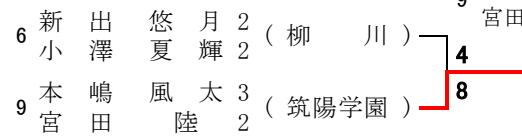

3位決定戦

5	福岡高等学校	vs	5	福岡
9	筑紫女学園高等学校	vs	3	0
5	福岡 高等学校	vs	16	折尾愛真
16	折尾愛真 高等学校	vs	1	2

2位決定戦

令和元年度福岡県高等学校総合体育大会テニス選手権大会【全国・九州大会予選】《令和年5月18日・19日》
 【博多の森テニス競技場】

すべて8G

【男子シングルス】

1R 2R QF SF

《3位決定戦》

8G

《5位決定戦》

すべて8G

【男子ダブルス】

すべて8G

1R 2R SF

《3位決定戦》

8G