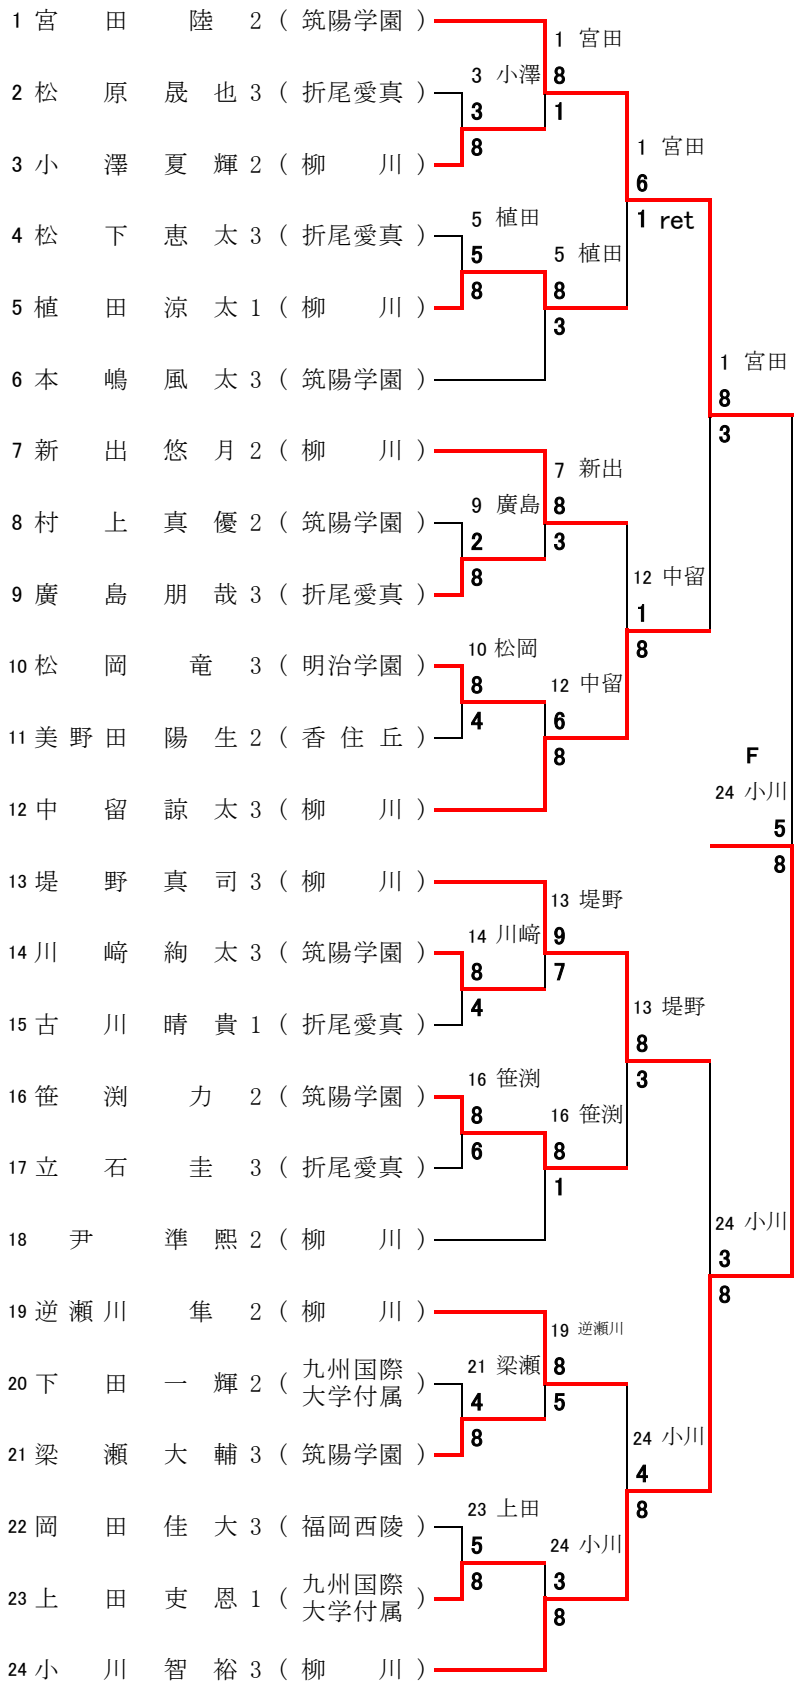

2位決定戦

5	福岡 高等学校	vs	16	折尾愛真 高等学校	1	柳川 高等学校	vs	2	戸畑 高等学校	5	福岡 高等学校	vs	7	福工大城東 高等学校										
D	1 小林 杏珠 2	○	9	-	8	○	4 石田 楓 2	D	D	2 中村 安里 2	○	8	-	1	×	2 黒木 日和 3	D							
S1	4 永吉 理子 3	○	9	-	8	○	5 塩見 帆乃夏 3	S1	S1	4 永吉 理子 3	○	8	-	1	×	4 田代 理莉 2	S1							
S2	2 中村 安里 2	×	1	-	8	○	1 中川原 凜 1	S2	S2	1 田中 美玖 3	○	8	-	1	×	1 川崎 まなみ 3	S2							
S2	3 松永 祐衣子 1	×	7	-	9	○	3 原田 彩海 3	S2	S2	2 轟木 陽菜 2	○	7	-	8	○	3 北田 彩乃 3	S2							
16	折尾愛真	1	-	2	1	柳川	2	-	0	5	福岡	2	-	0	13	光陵	3	-	0	16	折尾愛真	0	-	2

3位決定戦

5	福岡高等学校	vs	5	福岡
9	筑紫女学園高等学校	vs	3	0
5	福岡 高等学校	vs	16	折尾愛真
16	折尾愛真 高等学校	vs	1	2

2位決定戦

令和元年度福岡県高等学校総合体育大会テニス選手権大会【全国・九州大会予選】《令和年5月18日・19日》
 【博多の森テニス競技場】

すべて8G

【男子シングルス】

1R 2R QF SF

《3位決定戦》