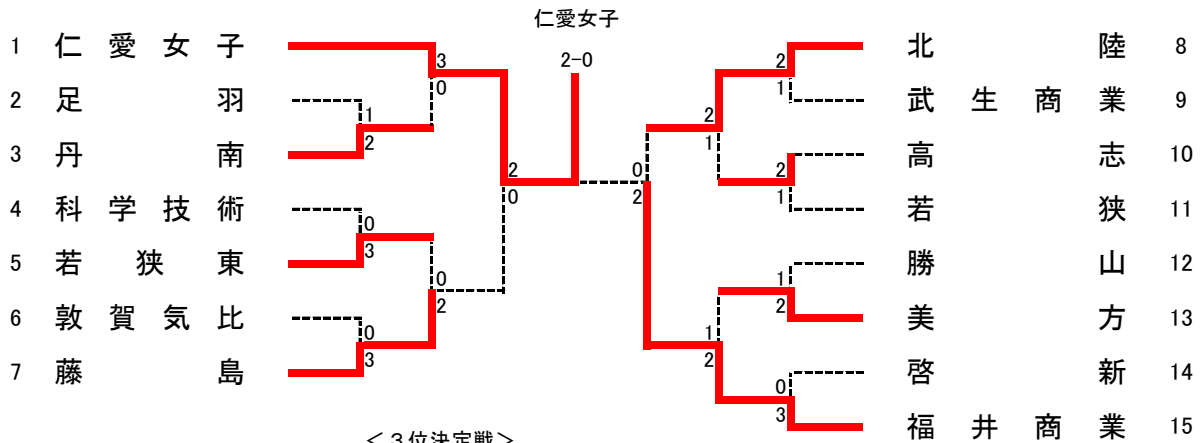

令和元年度 春季総体 テニス競技

令和元年5月31日
福井運動公園県営テニス場
福井市わかばテニスコート

男子団体

< 3位決定戦 >

女子団体

< 3位決定戦 >

1R1	2	科学技術	2-1	若狭	3
D1	寺前李紅③	6-3	水野克哉③	松本周祐③	幸谷琉聖②
	粟津慶一①				
S1	吉田基希③	5-7	大谷将太③		
S2					

1R2	16	武生商業	2-1	坂井	17
D1	谷口心斗③	6-2	松本直樹③	正津健太③	杉本龍星③
	木内渉太③				
S1	山本脩平③	5-7	坂井拓実③		
S2					