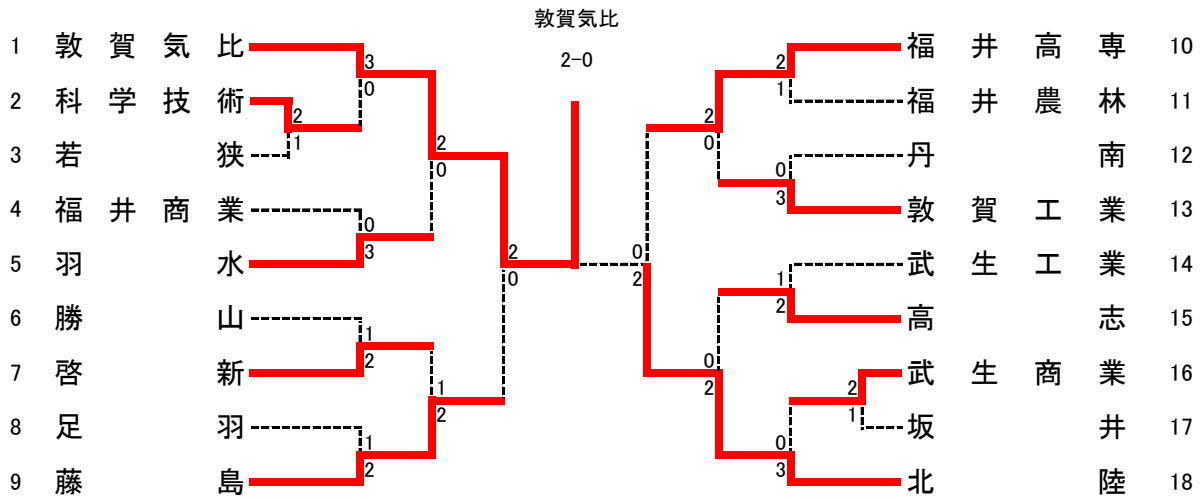

令和元年度 春季総体 テニス競技

令和元年5月31日
福井運動公園県営テニス場
福井市わかばテニスコート

男子団体

< 3位決定戦 >

女子団体

< 3位決定戦 >

1R1	2	科学技術	2-1	若狭	3
D1	寺前李紅③	6-3	水野克哉③	松本周祐③	幸谷琉聖②
	粟津慶一①				
S1	吉田基希③	5-7	大谷将太③		
S2					

1R2	16	武生商業	2-1	坂井	17
D1	谷口心斗③	6-2	松本直樹③	正津健太③	杉本龍星③
	木内渉太③				
S1	山本脩平③	5-7	坂井拓実③		
S2					