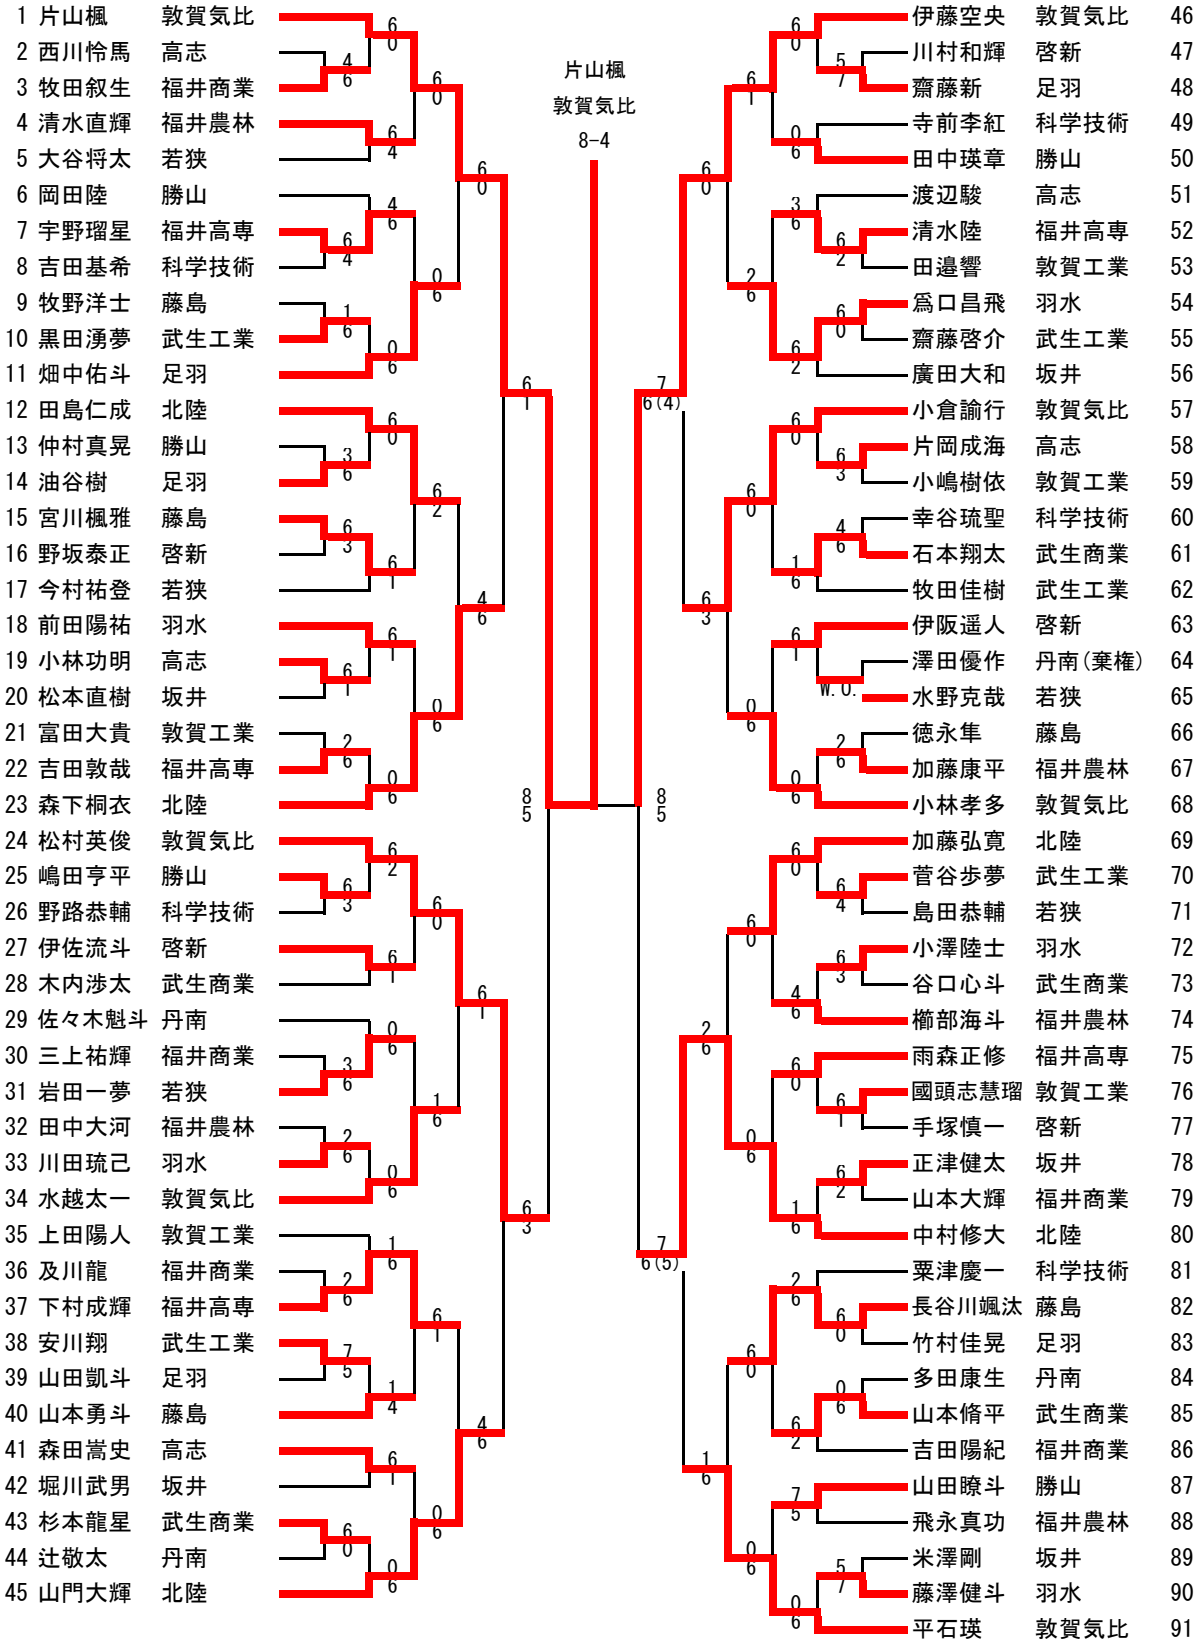

4R1	1	敦賀気比	2-0	藤島	9
D1	平石瑛③	6-0	宮川風雅③	牧野洋人③	松村英俊②
	片山楓③				
S1	伊藤空央②	打切り	長谷川颯汰②		
S2					

4R2	10	福井高専	0-2	北陸	18
D1	清水陸③	0-6	森下桐衣②	田島仁成②	宇野瑠星②
	雨森正修③				
S1	下村成輝②	3-0打切り	中村修大①		
S2					

5R1	1	敦賀気比	2-0	北陸	18
D1	平石瑛③	8-6	森下桐衣②	田島仁成②	松村英俊②
	片山楓③				
S1	伊藤空央②	打切り	中村修大①		
S2					

2R2	5	若狭東	0-2	藤島	7
D1	木橋穂乃果③	5-6	5-6	掃部乃由③	7
	上中茜音②			高間音亜②	
S1	石藏あさひ②	3-6		揚原優花①	
S2	村松理歩③	2-6		内田絢日①	

2R3	8	北陸	2-1	高志	10
D1	岩永萌夏②	6-1	6-1	中西優花②	10
	宮崎涼華②			廣崎桃香③	
S1	前田晴夏③	1-6		橋本真歩③	
S2	杉原友理②	6-1		田中あかり③	

3R2	8	北陸	0-2	福井商業	15
D1	岩永萌夏②	0-6	0-6	山崎茜②	15
	宮崎涼華②			柴田すす③	
S1	前田晴夏③	打切り		杉山さくら②	
S2	杉原友理②	2-6		岩野くるみ①	

4R1	1	仁愛女子	2-0	福井商業	15
D1	松田萌花③	8-0	8-0	岩野くるみ①	15
	岡山千穂③			由比里奈③	
S1	吉田華菜子③	8-0		杉山さくら②	
S2	三本茉美②	打切り		山崎茜②	

3決	7	藤島	2-1	北陸	8
D1	掃部乃由③	1-6	1-6	岩永萌夏②	8
	高間音亜②			宮崎涼華②	
S1	揚原優花①	6-1		前田晴夏③	
S2	内田絢日①	6-1		杉原友理②	

男子ダブルス

3位決定戦

女子ダブルス

男子シングルス

女子シングルス

1	吉田朋夏	仁愛女子	6	0	岡山千穂	仁愛女子	40
2	窓岩菜月	武生商業	1	6	岡山千穂	仁愛女子	41
3	亀井理沙	敦賀気比	6	0	森山華奈穂	敦賀気比	42
4	岩永萌夏	北陸	1	6	山田紗良	丹南	43
5	内田絢日	藤島	6	0	森國美月	啓新	44
6	石村優羽里	勝山	6	0	松下梨々花	足羽	45
7	牧野遥	啓新	0	6	岡部咲來	科学技術	46
8	橋野紗采	若狭	0	3	奥川来久	福井商業	47
9	八木千壽	美方	6	0	久保楓	美方	48
10	小笠原千鶴	足羽	0	6	内田早紀	勝山	49
11	林愛菜	科学技術	6	6	濱岸心凜音	若狭	50
12	梅田萌衣	武生商業	4	6	前田晴夏	北陸	51
13	由比里奈	福井商業	6	0	岡田愛未	藤島	52
14	村松理歩	若狭東	2	6	田中あかり	高志	53
15	喜村咲彩	丹南	4	6	柴田すず	福井商業	54
16	武長杏佳	若狭	6	0	山本有里	武生商業	55
17	林愛華	啓新	1	6	立壁百葉	勝山	56
18	内田桃香	高志	6	0	伊藤悠月	福井農林	57
19	揚原優花	藤島	0	6	上中茜音	若狭東	58
20	三本菜美	仁愛女子	6	0	盛下鈴華	若狭	59
21	木村夏菜	若狭	6	0	村上水彩	仁愛女子	60
22	渡邊若菜	北陸	3	6	吉家莉菜	仁愛女子	61
23	岡田愛叶	丹南	2	6	畑野もも香	福井商業	62
24	上坂愛	美方	6	0	佐々木楓	北陸	63
25	中島来夢	武生商業	0	6	黒澤楓香	武生商業	64
26	中西優花	高志	6	0	倉谷幸	敦賀気比	65
27	谷口紗良	足羽	2	6	齋藤真子	丹南	66
28	竹内愛美	藤島	6	0	野勢柚珠奈	若狭東	67
29	杉山さくら	福井商業	6	0	小嶋珠実	啓新	68
30	板倉朱音	丹南	6	0	佐々木涼香	科学技術	69
31	山本遥歌	敦賀気比	3	6	橋本真歩	高志	70
32	山本このは	福井農林	6	1	石藏あさひ	若狭東	71
33	廣崎桃香	高志	6	1	掃部乃由	藤島	72
34	山田愛莉	啓新	6	1	青山一花	足羽	73
35	田辺紗也	美方	6	0	布栄千紘	敦賀気比	74
36	奥出理央	科学技術	2	6	杉原友理	北陸	75
37	上前優奈	若狭東	2	6	吉村亜恩	科学技術	76
38	林美里	勝山	6	0	齋藤未雅	勝山	77
39	吉田華菜子	仁愛女子	6	0	石地未侑	美方	78
					松田萌花	仁愛女子	