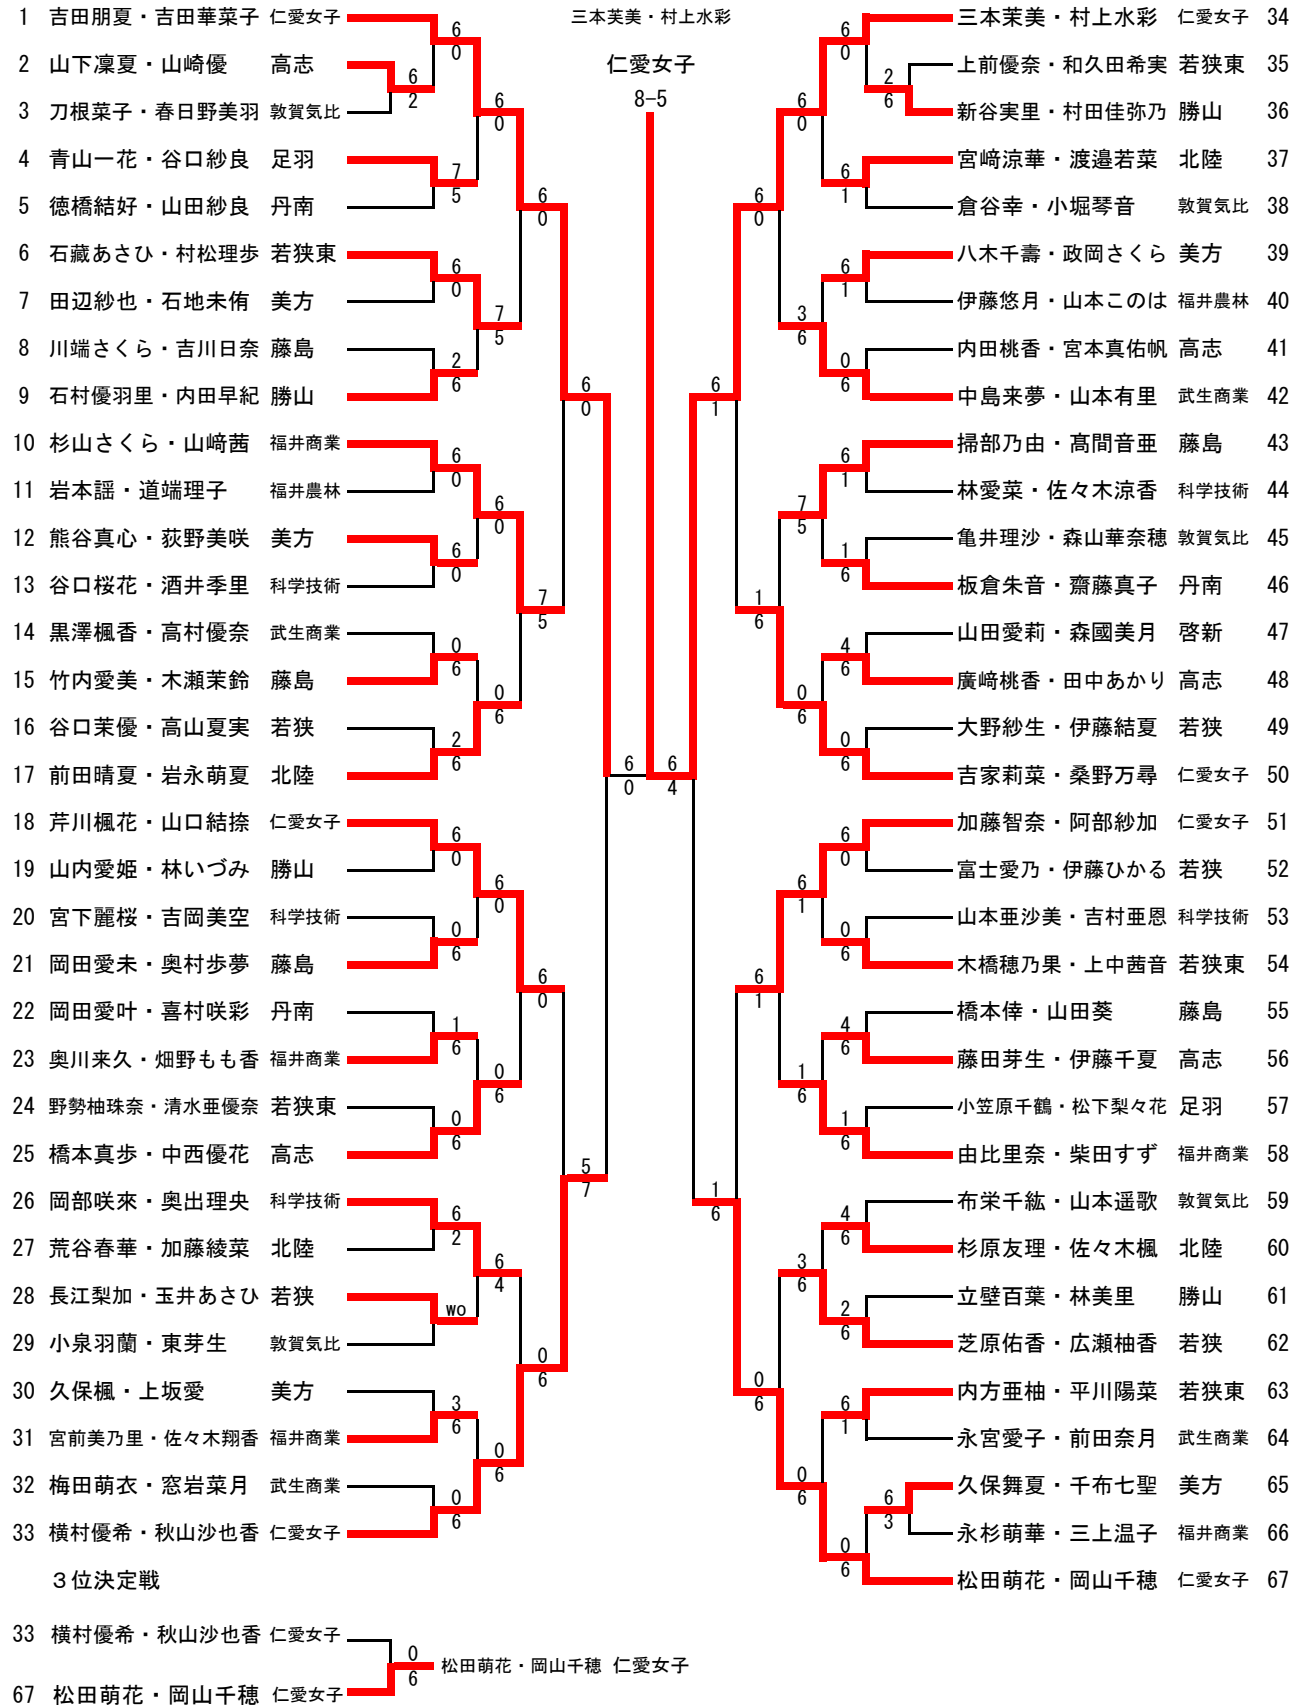

3決	7	藤島	2-1	北陸	8
D1	掃部乃由③	1-6	1-6	岩永萌夏②	8
	高間音亜②			宮崎涼華②	
S1	揚原優花①	6-1		前田晴夏③	
S2	内田絢日①	6-1		杉原友理②	

男子ダブルス

3位決定戦

女子ダブルス

男子シングルス

女子シングルス

1	吉田朋夏	仁愛女子	6	0	岡山千穂	仁愛女子	40
2	窓岩菜月	武生商業	1	6	岡山千穂	仁愛女子	41
3	亀井理沙	敦賀気比	6	0	森山華奈穂	敦賀気比	42
4	岩永萌夏	北陸	1	6	山田紗良	丹南	43
5	内田絢日	藤島	6	0	森國美月	啓新	44
6	石村優羽里	勝山	6	0	松下梨々花	足羽	45
7	牧野遥	啓新	0	6	岡部咲來	科学技術	46
8	橋野紗采	若狭	0	3	奥川来久	福井商業	47
9	八木千壽	美方	6	0	久保楓	美方	48
10	小笠原千鶴	足羽	0	6	内田早紀	勝山	49
11	林愛菜	科学技術	6	6	濱岸心凜音	若狭	50
12	梅田萌衣	武生商業	4	6	前田晴夏	北陸	51
13	由比里奈	福井商業	6	0	岡田愛未	藤島	52
14	村松理歩	若狭東	2	6	田中あかり	高志	53
15	喜村咲彩	丹南	4	6	柴田すず	福井商業	54
16	武長杏佳	若狭	6	0	山本有里	武生商業	55
17	林愛華	啓新	1	6	立壁百葉	勝山	56
18	内田桃香	高志	6	0	伊藤悠月	福井農林	57
19	揚原優花	藤島	0	6	上中茜音	若狭東	58
20	三本菜美	仁愛女子	6	0	盛下鈴華	若狭	59
21	木村夏菜	若狭	6	0	村上水彩	仁愛女子	60
22	渡邊若菜	北陸	3	6	吉家莉菜	仁愛女子	61
23	岡田愛叶	丹南	2	6	畑野もも香	福井商業	62
24	上坂愛	美方	6	0	佐々木楓	北陸	63
25	中島来夢	武生商業	0	6	黒澤楓香	武生商業	64
26	中西優花	高志	6	0	倉谷幸	敦賀気比	65
27	谷口紗良	足羽	2	6	齋藤真子	丹南	66
28	竹内愛美	藤島	6	0	野勢柚珠奈	若狭東	67
29	杉山さくら	福井商業	6	0	小嶋珠実	啓新	68
30	板倉朱音	丹南	6	0	佐々木涼香	科学技術	69
31	山本遥歌	敦賀気比	3	6	橋本真歩	高志	70
32	山本このは	福井農林	6	1	石藏あさひ	若狭東	71
33	廣崎桃香	高志	6	1	掃部乃由	藤島	72
34	山田愛莉	啓新	6	1	青山一花	足羽	73
35	田辺紗也	美方	6	0	布栄千紘	敦賀気比	74
36	奥出理央	科学技術	2	6	杉原友理	北陸	75
37	上前優奈	若狭東	2	6	吉村亜恩	科学技術	76
38	林美里	勝山	6	0	齋藤未雅	勝山	77
39	吉田華菜子	仁愛女子	6	0	石地未侑	美方	78
					松田萌花	仁愛女子	