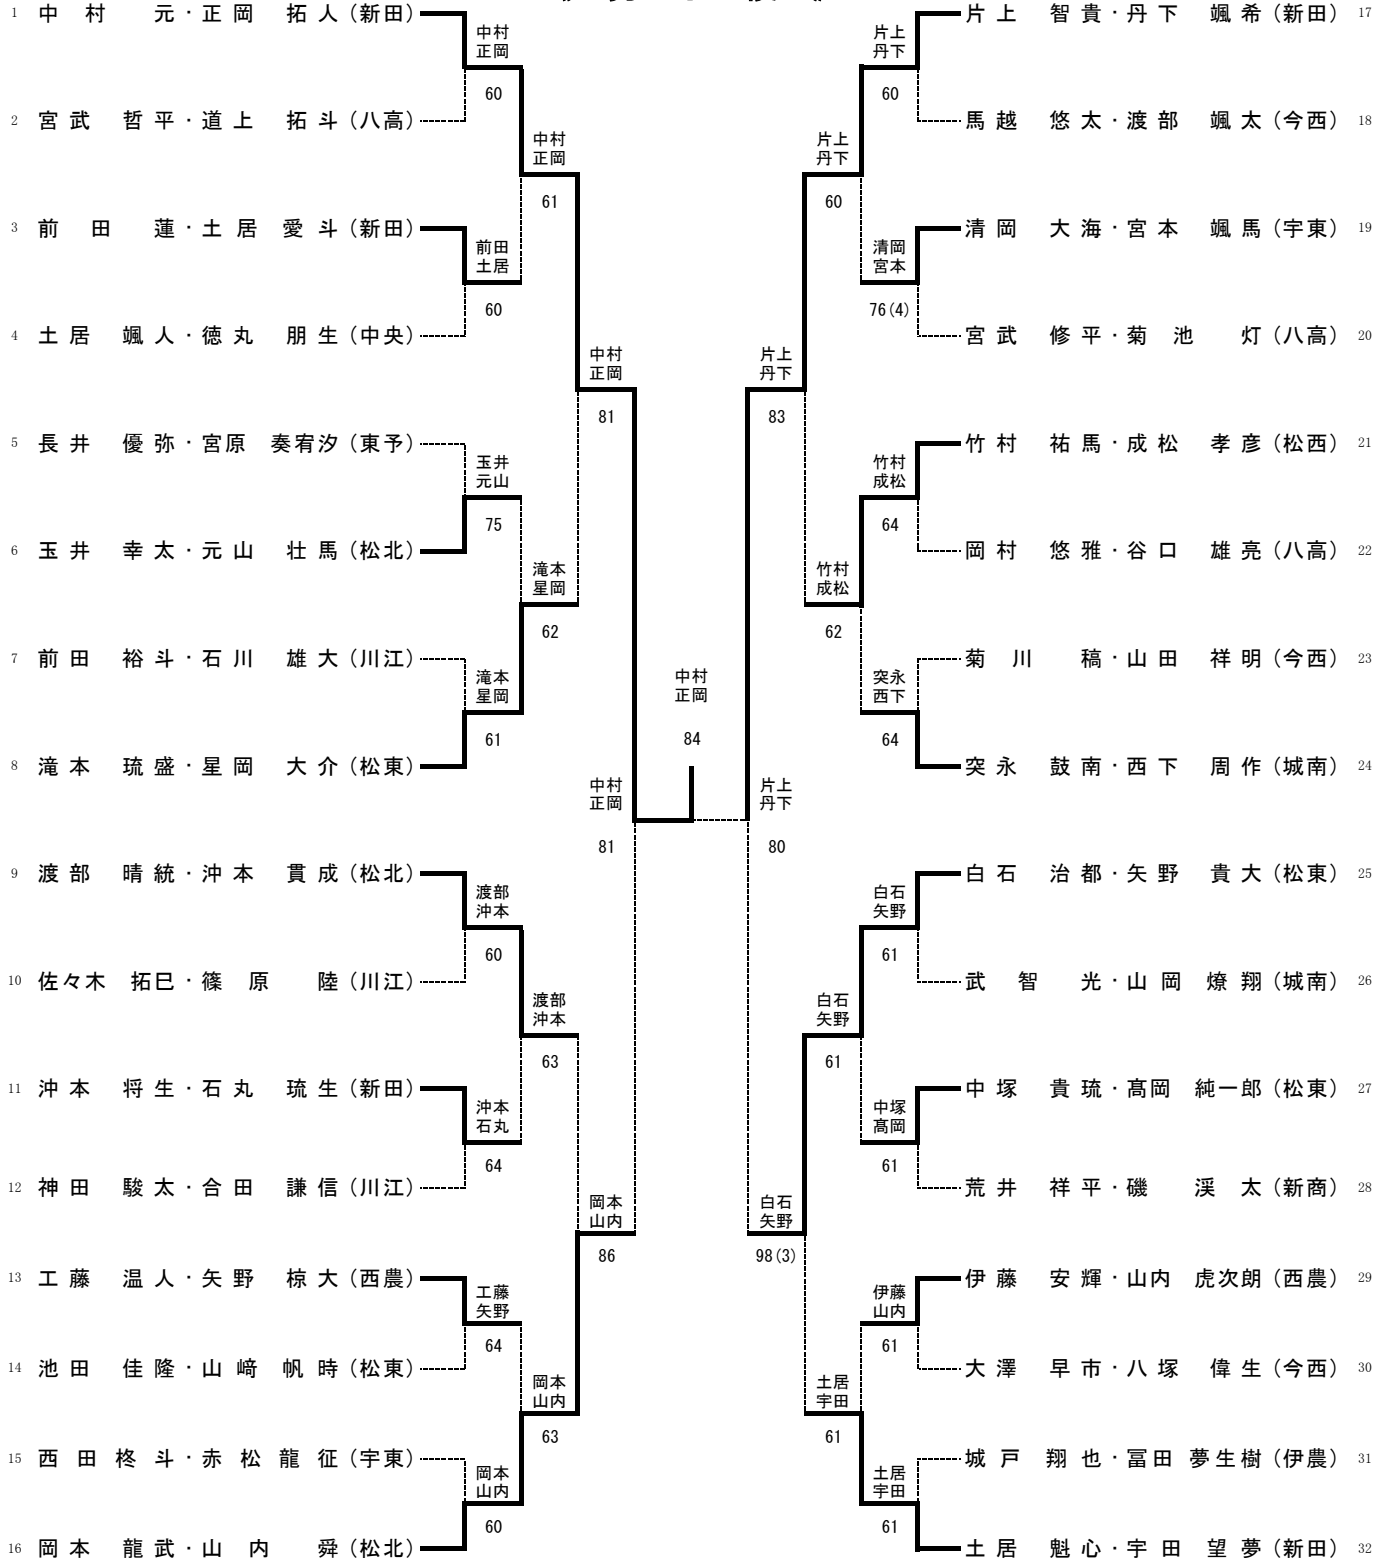

テニス

(2019年度) 兼全国及び四国高等学校選手権県予選

1 日 時

6月1日 8:30~集合受付 団体 1回戦から決勝
6月2日 8:30~集合受付 個人戦 シングルス1回戦から2回戦まで
ダブルス1回戦から準々決勝まで

6月3日 8:30~集合受付 個人戦 シングルス・ダブルス決勝まで

2 会 場

6月1日 男子 松山中央公園テニスコート
6月2日 女子 愛媛県総合運動公園
男子 空港東第四公園テニスコート 女子 愛媛県総合運動公園
6月3日 男女 愛媛県総合運動公園

《 男子 複 》