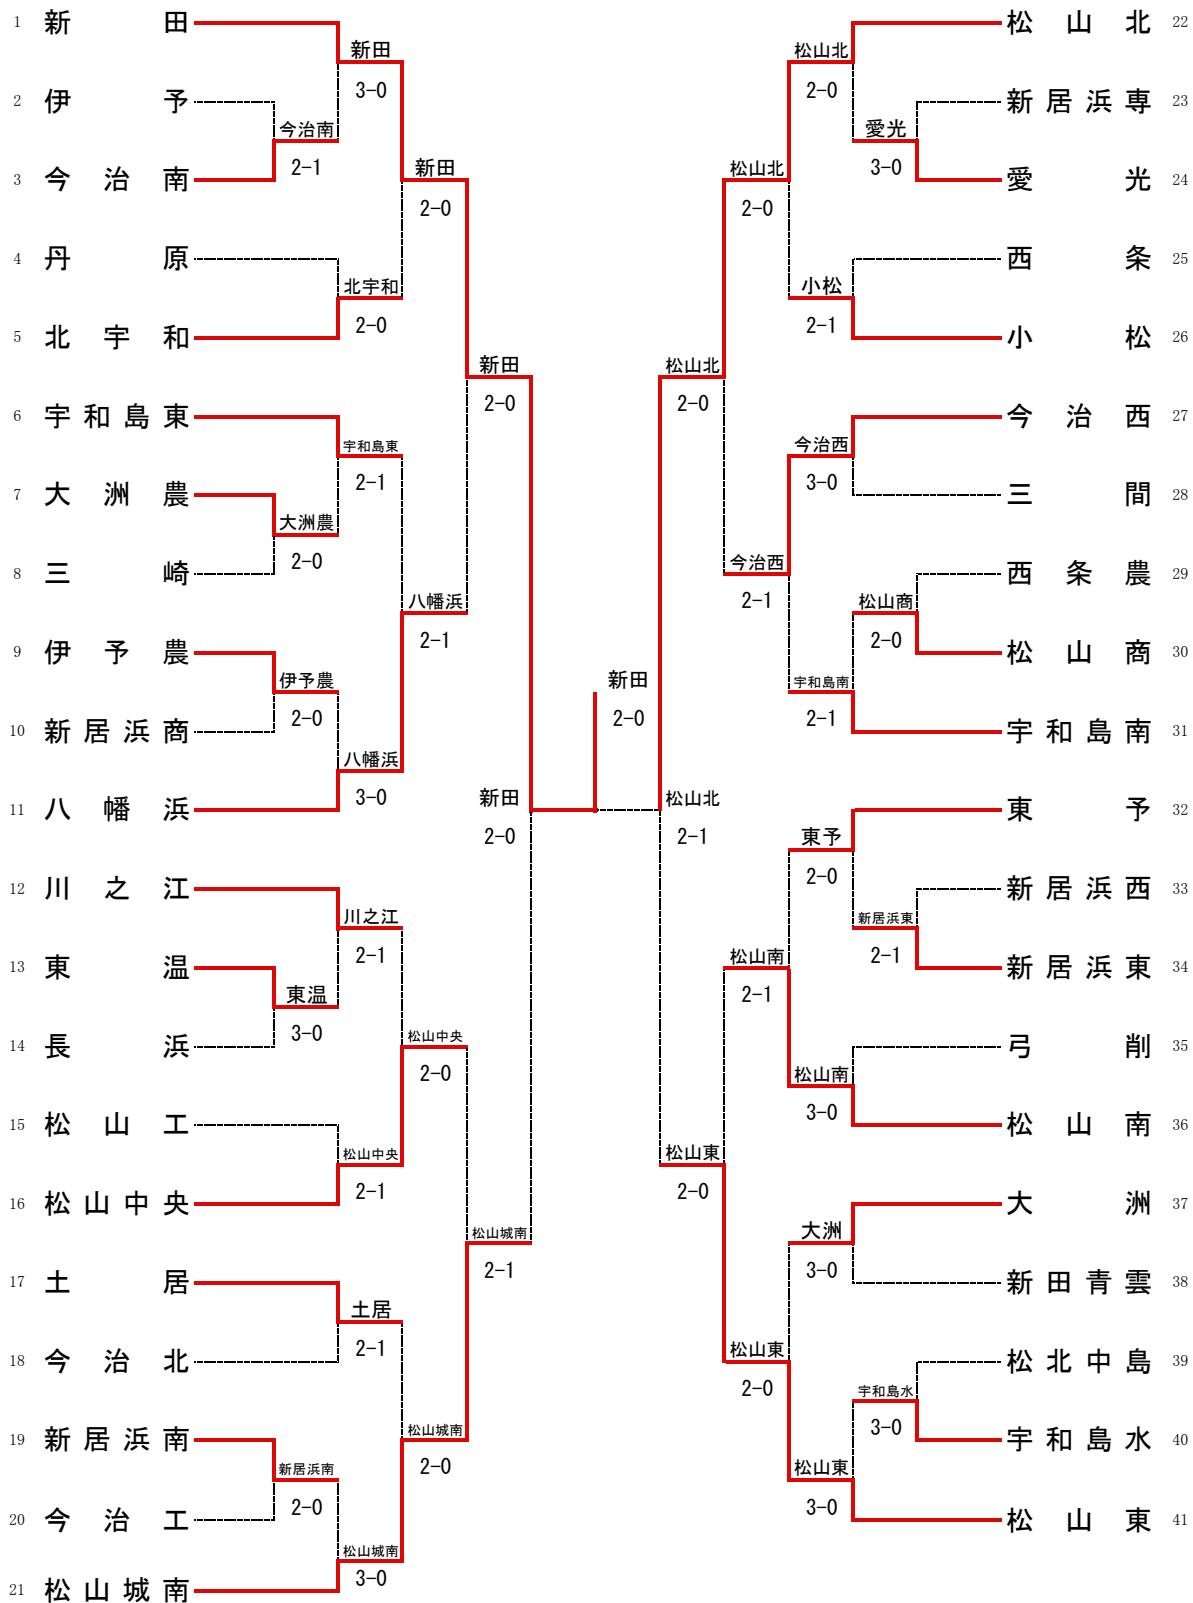

テニ ス

(2019年度) 兼全国及び四国高等学校選手権県予選

1. 1 日 時 6月1日 8:30~集合受付 団 体 1回戦から決勝
   6月2日 8:30~集合受付 個人戦 シングルス 1回戦から2回戦まで
   ダブルス 1回戦から準々決勝まで
   6月3日 8:30~集合受付 個人戦 シングルス・ダブルス決勝まで
2. 2 会 場 6月1日 男子 松山中央公園テニスコート
   女子 愛媛県総合運動公園
   6月2日 男子 空港東第四公園テニスコート 女子 愛媛県総合運動公園
   6月3日 男女 愛媛県総合運動公園

《 男子 団 体 》