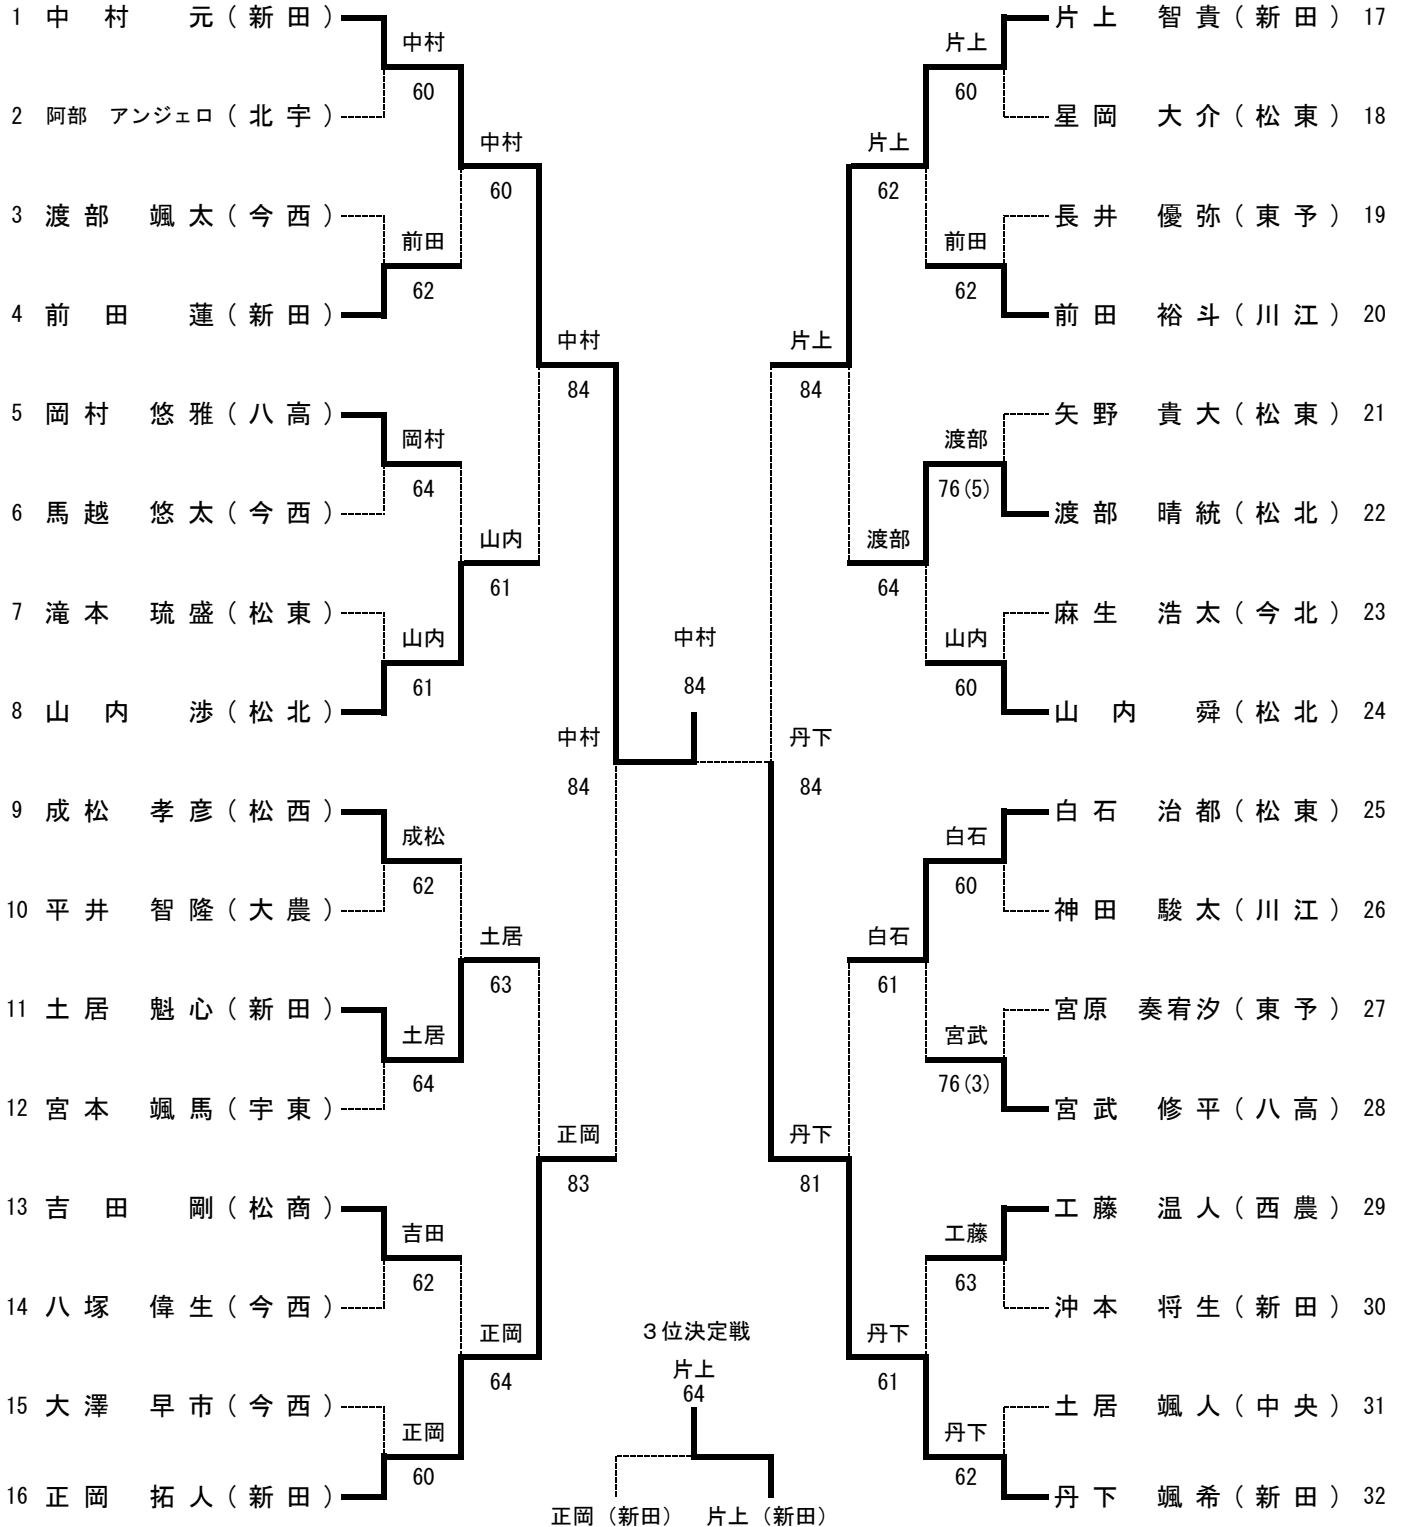

テニス

(2019年度)

兼全国及び四国高等学校選手権県予選

1	日 時	6月1日	8:30~集合受付	団 体	1回戦から決勝
		6月2日	8:30~集合受付	個人戦	シングルス1回戦から2回戦まで ダブルス1回戦から準々決勝まで
		6月3日	8:30~集合受付	個人戦	シングルス・ダブルス決勝まで
2	会 場	6月1日	男子 松山中央公園テニスコート 女子 愛媛県総合運動公園		
		6月2日	男子 空港東第四公園テニスコート 女子 愛媛県総合運動公園		
		6月3日	男女 愛媛県総合運動公園		

《 男子 単 》