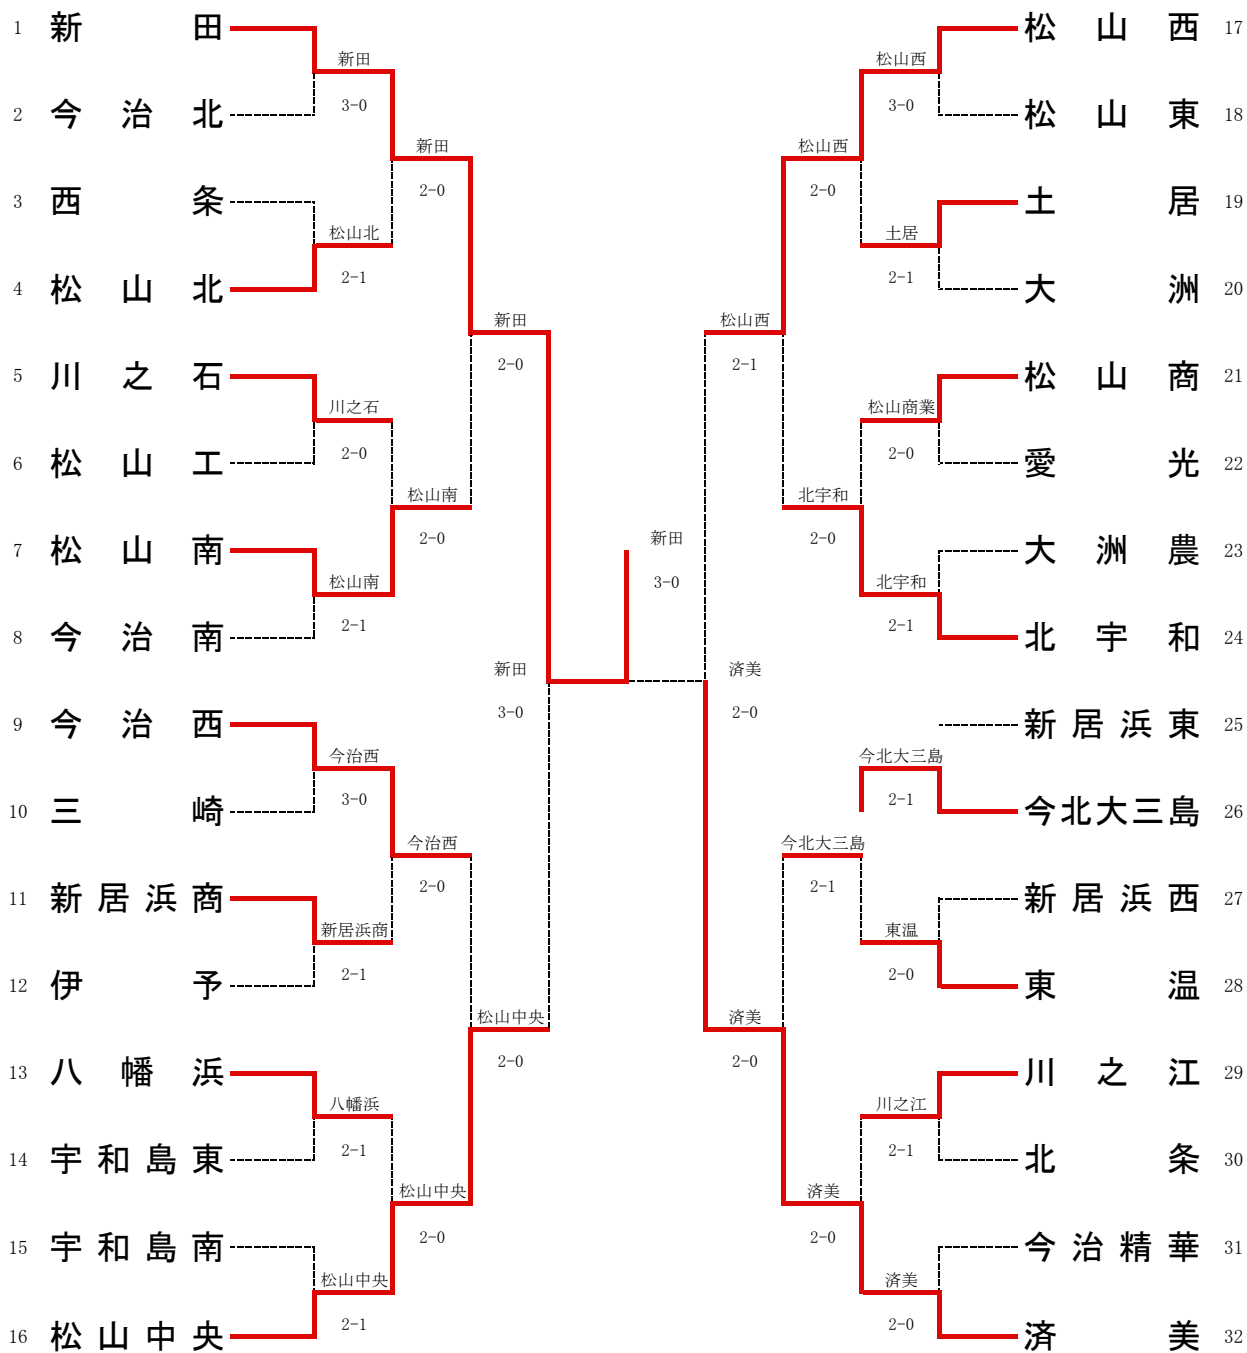

テニス

(2019年度)

兼全国及び四国高等学校選手権県予選

1. 1 日 時 6月1日 8:30~集合受付 団 体 1回戦から決勝
   6月2日 8:30~集合受付 個人戦 シングルス 1回戦から2回戦まで
   ダブルス 1回戦から準々決勝まで
   6月3日 8:30~集合受付 個人戦 シングルス・ダブルス決勝まで

1. 2 会 場 6月1日 男子 松山中央公園テニスコート
   女子 愛媛県総合運動公園
   6月2日 男子 空港東第四公園テニスコート 女子 愛媛県総合運動公園
   6月3日 男女 愛媛県総合運動公園

《 女 子 団 体 》