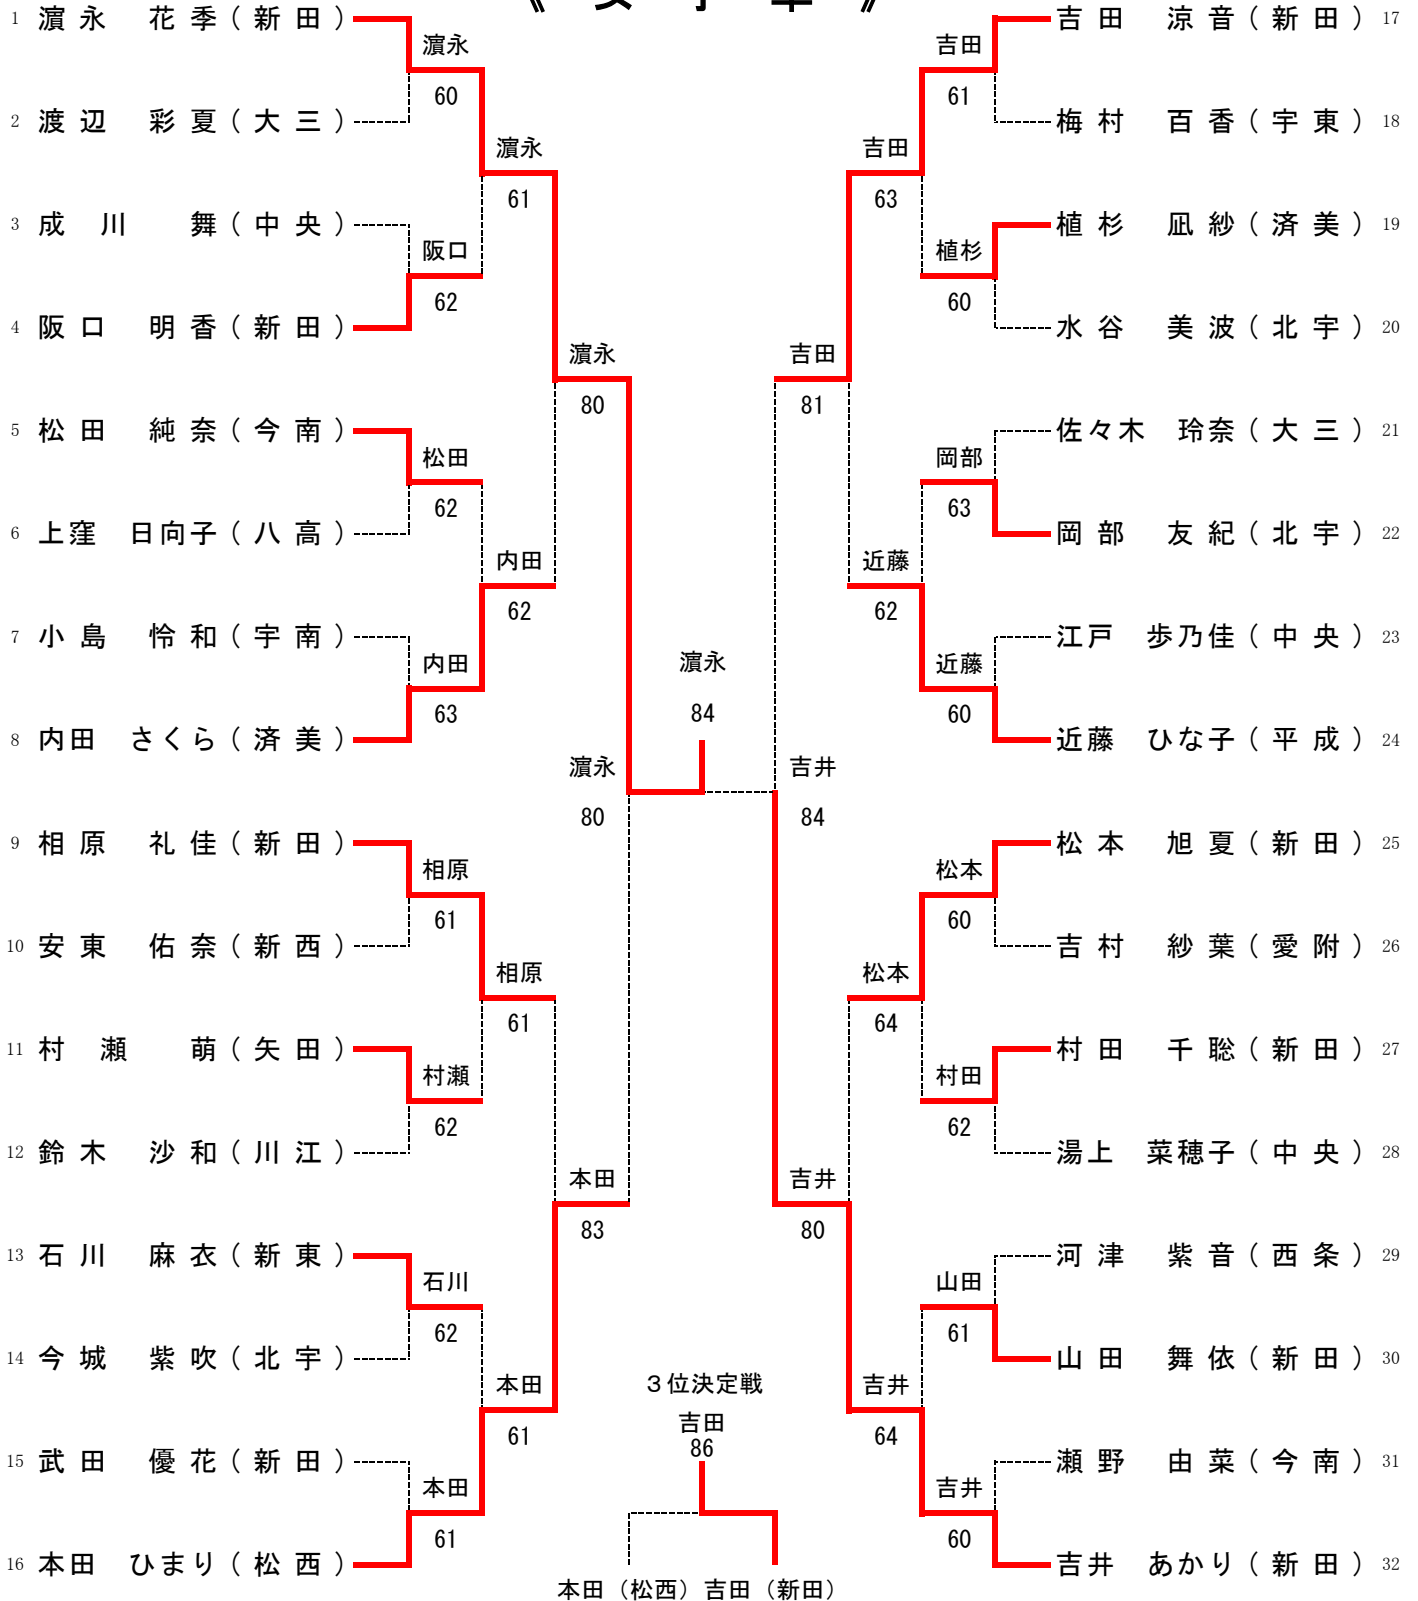

テニス

(2019年度)

兼全国及び四国高等学校選手権県予選

1	日時	6月1日	8:30~集合受付	団体	1回戦から決勝
		6月2日	8:30~集合受付	個人戦	シングルス1回戦から2回戦まで ダブルス1回戦から準々決勝まで
		6月3日	8:30~集合受付	個人戦	シングルス・ダブルス決勝まで
2	会場	6月1日		男子	松山中央公園テニスコート
				女子	愛媛県総合運動公園
		6月2日		男子	空港東第四公園テニスコート
		6月3日		男女	愛媛県総合運動公園

《 女子 単 》

3位決定戦
吉田 86
本田 (松西) 吉田 (新田)