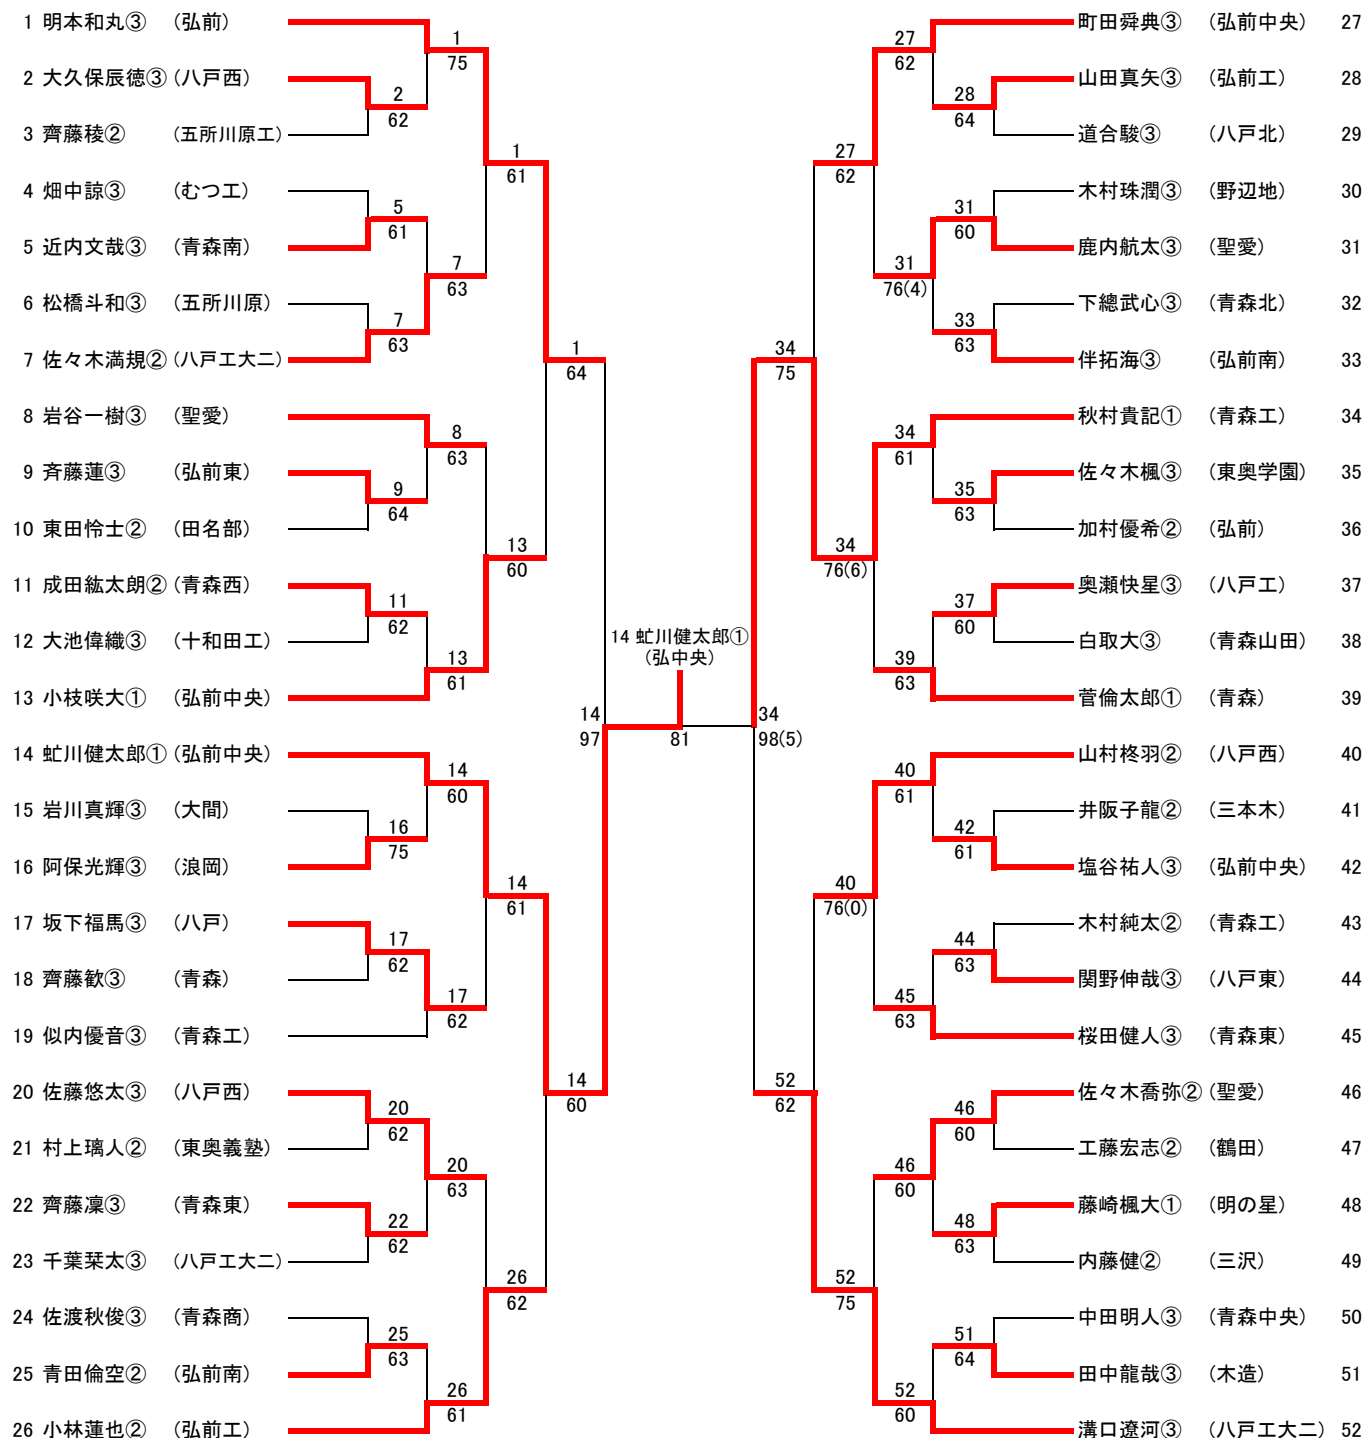

令和元年度第72回青森県高等学校総合体育大会テニス競技

令和元年 5月31日(金)～ 6月3日(月)
弘前市 岩木山総合公園テニスコート

男子シングルス

第1位 虻川健太郎①(弘前中央)

3位決定戦

第2位 秋村貴記①(青森工業)

第2代表決定戦

第3位 明本和丸②(弘前)
第3位 溝口遼河③(八戸工大二)