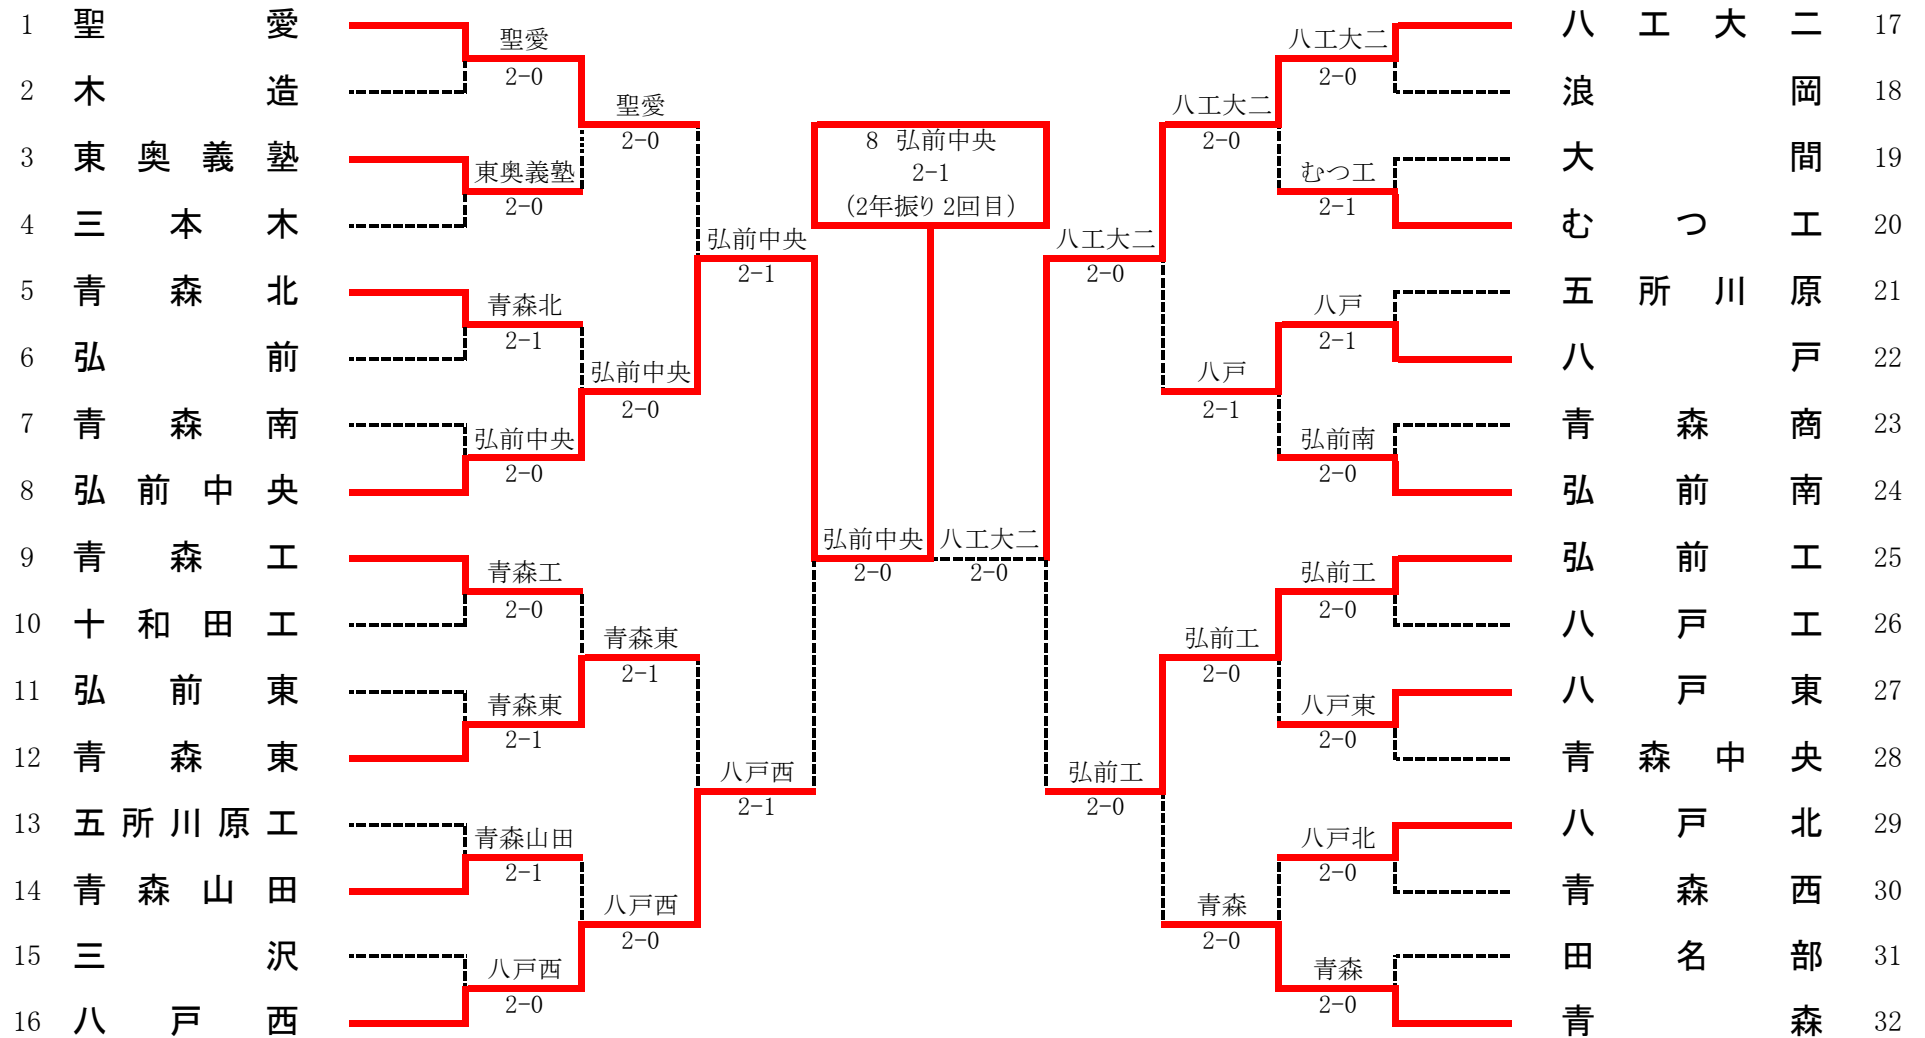

令和元年度第72回青森県高等学校総合体育大会テニス競技 男子団体

令和元年 5月31日(金)～ 6月3日(月)
弘前市 岩木山総合公園テニスコート

1R1	1	聖愛高	2-0	木造高	2
D		鹿内 航太③ 菊池 恭佑③	60	成田 隆真③ 横濱 静哉③	
S1		佐々木喬弥②	63	山形 純平③	
S2		岩谷 一樹③		田中 龍哉③	

1R2	3	東奥義塾高	2-0	三本木高	4
D		村上 璃人② 横山 碧輝①	61	佐藤 栄己② 田中 優②	
S1		安田 悠生②	60	日ヶ久保匠見②	
S2		菊地 亮介①		古川 捺樹②	