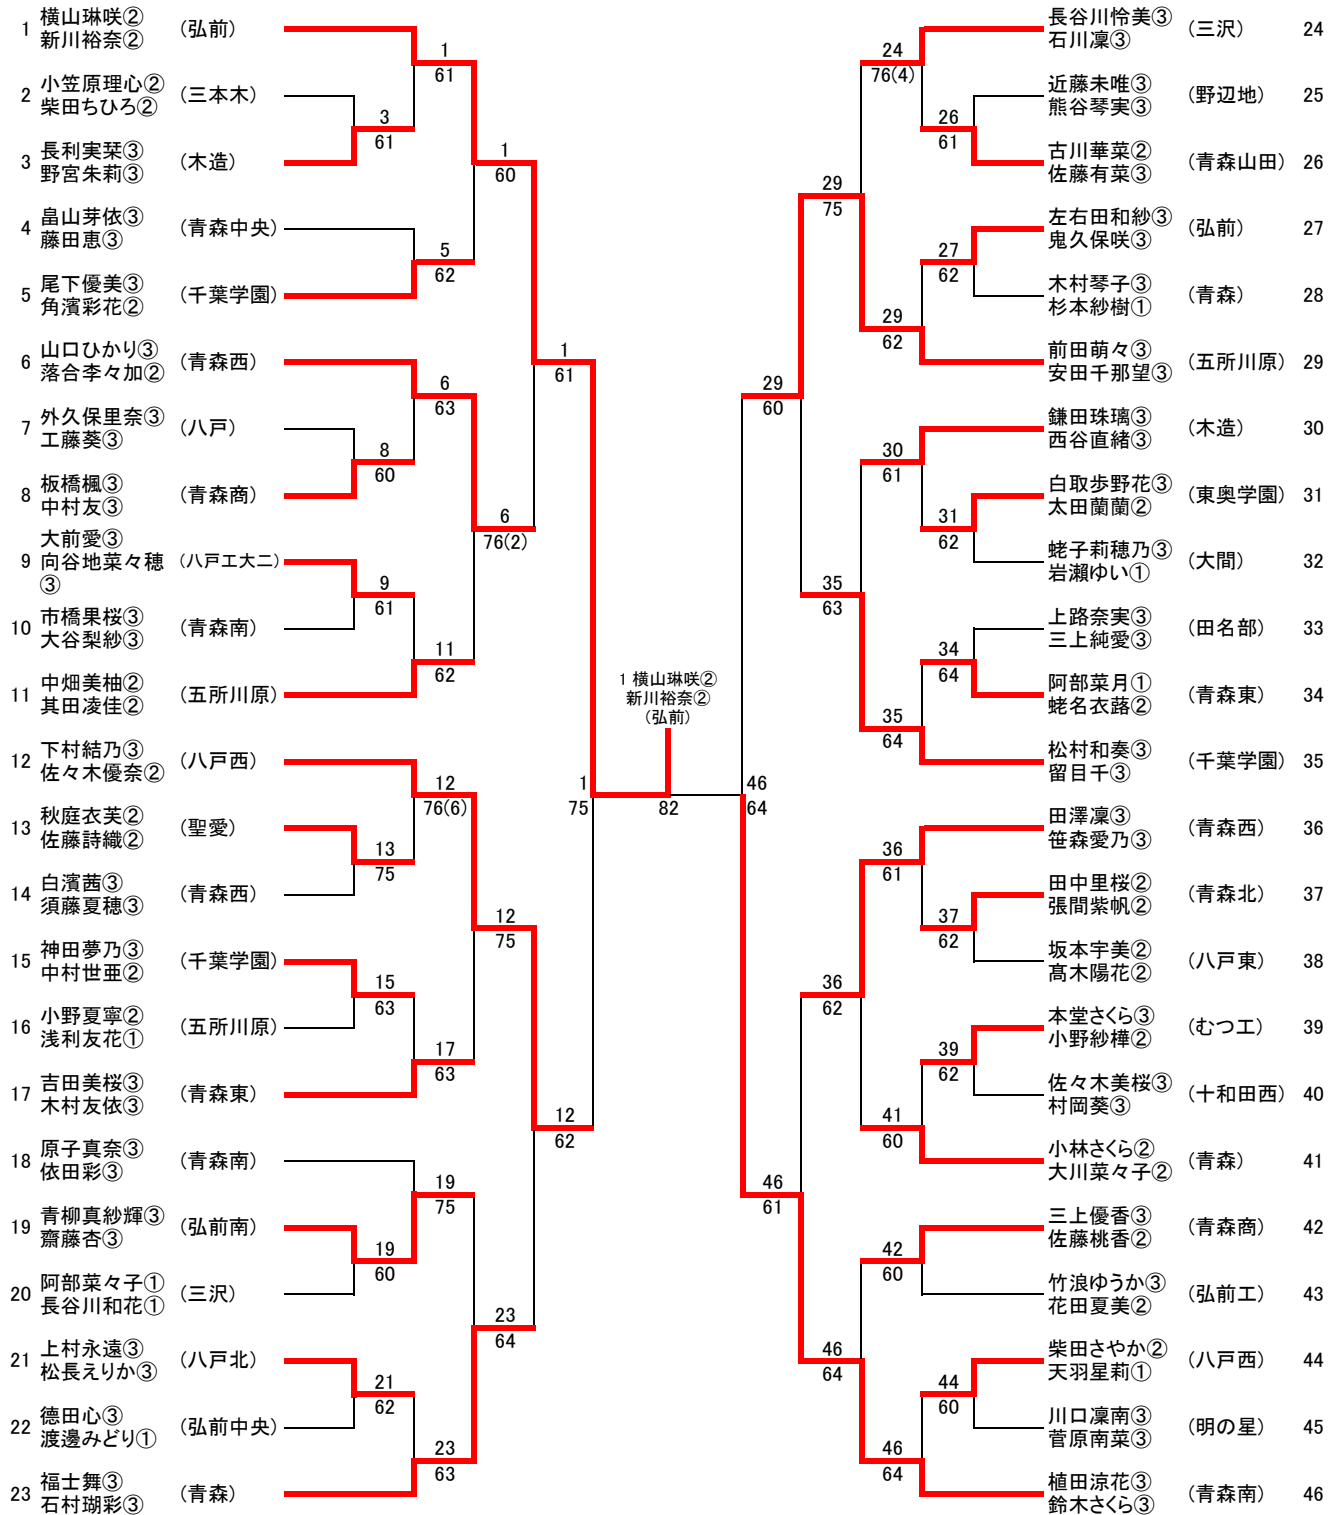

49 富士舞③ (青森) 25

86 鈴木さくら③ (青森南) 49

3位決定戦

25 富士舞③ (青森) 25

81 青柳真紗輝③(弘前南)

令和元年度第72回青森県高等学校総合体育大会テニス競技

令和元年 5月31日(金)～ 6月3日(月)
弘前市 岩木山総合公園テニスコート

女子ダブルス