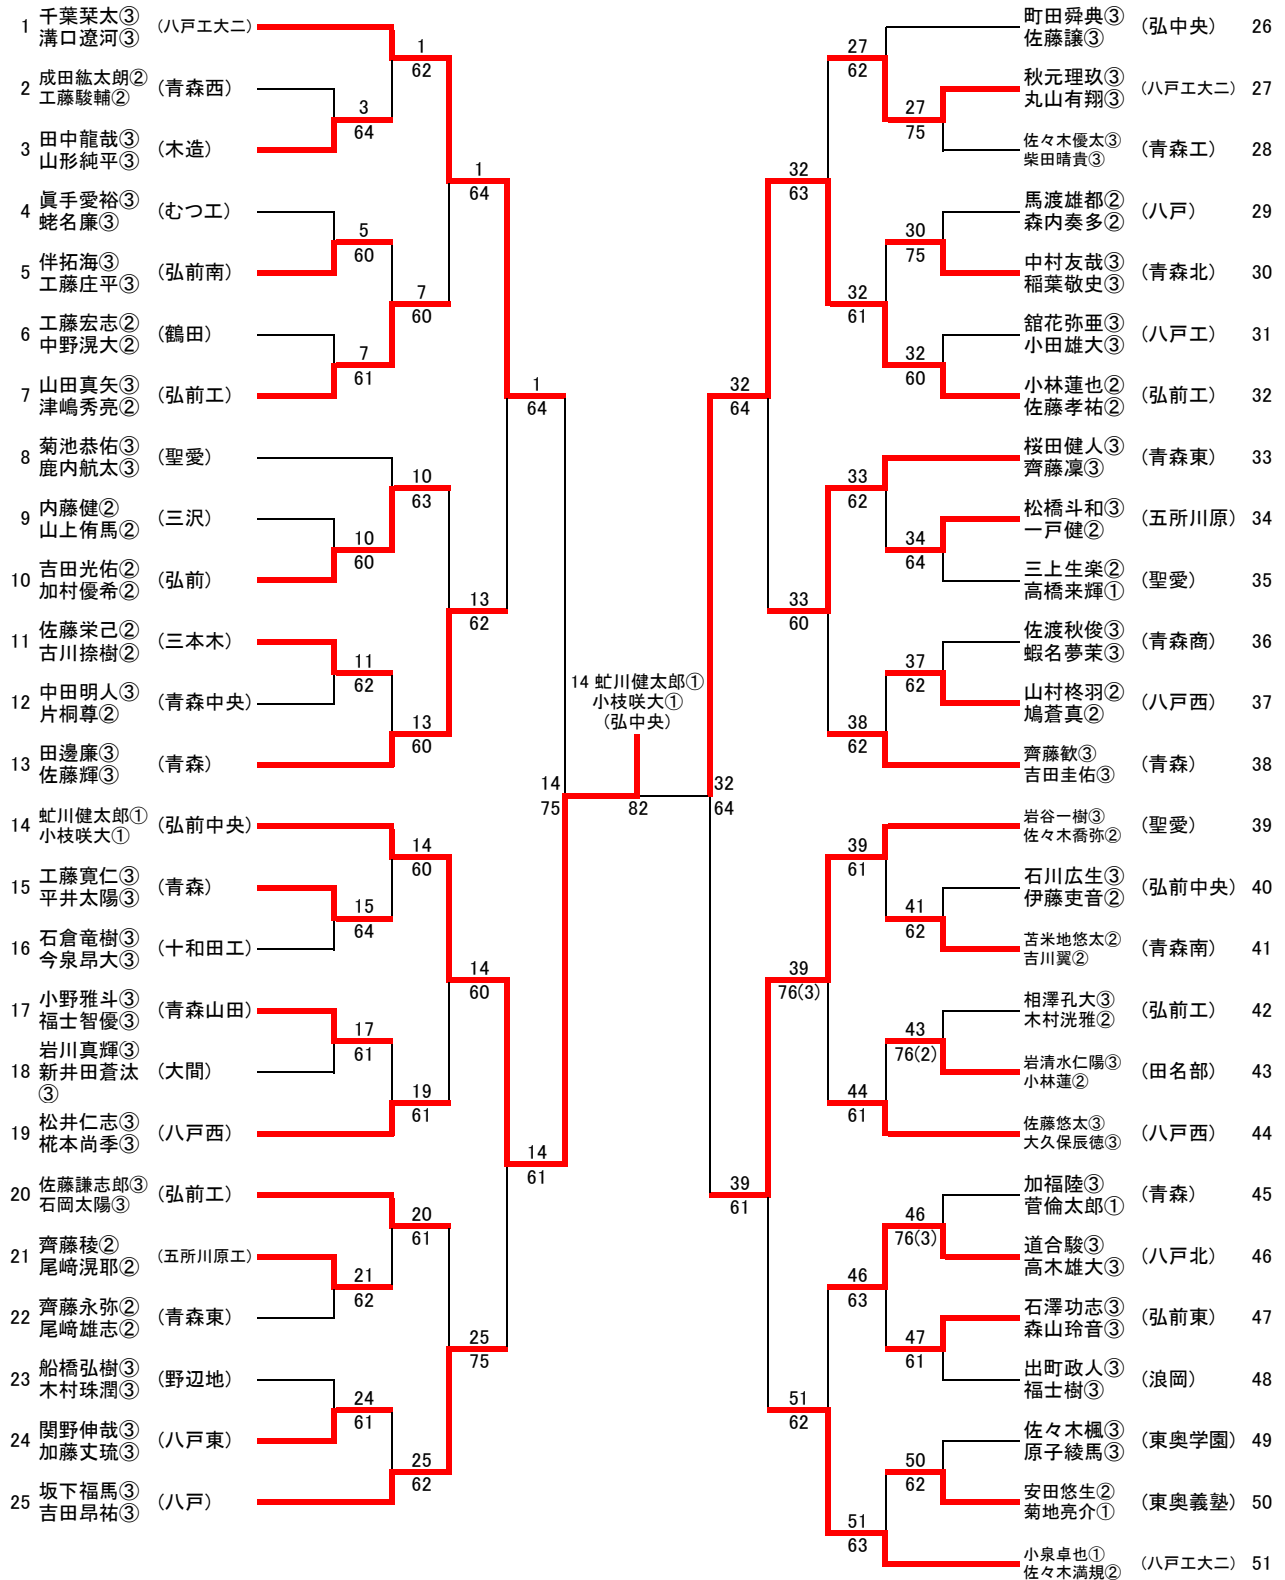

令和元年度第72回青森県高等学校総合体育大会テニス競技

令和元年 5月31日(金)～ 6月3日(月)
弘前市 岩木山総合公園テニスコート

男子ダブルス

第1位 虹川健太郎①小枝咲大①(弘前中央)

第2位 小林蓮也②佐藤孝祐(弘前工)

第3位 千葉菜太③溝口遼河③(八戸工大二)

第3位 岩谷一樹③佐々木喬弥②(聖愛)