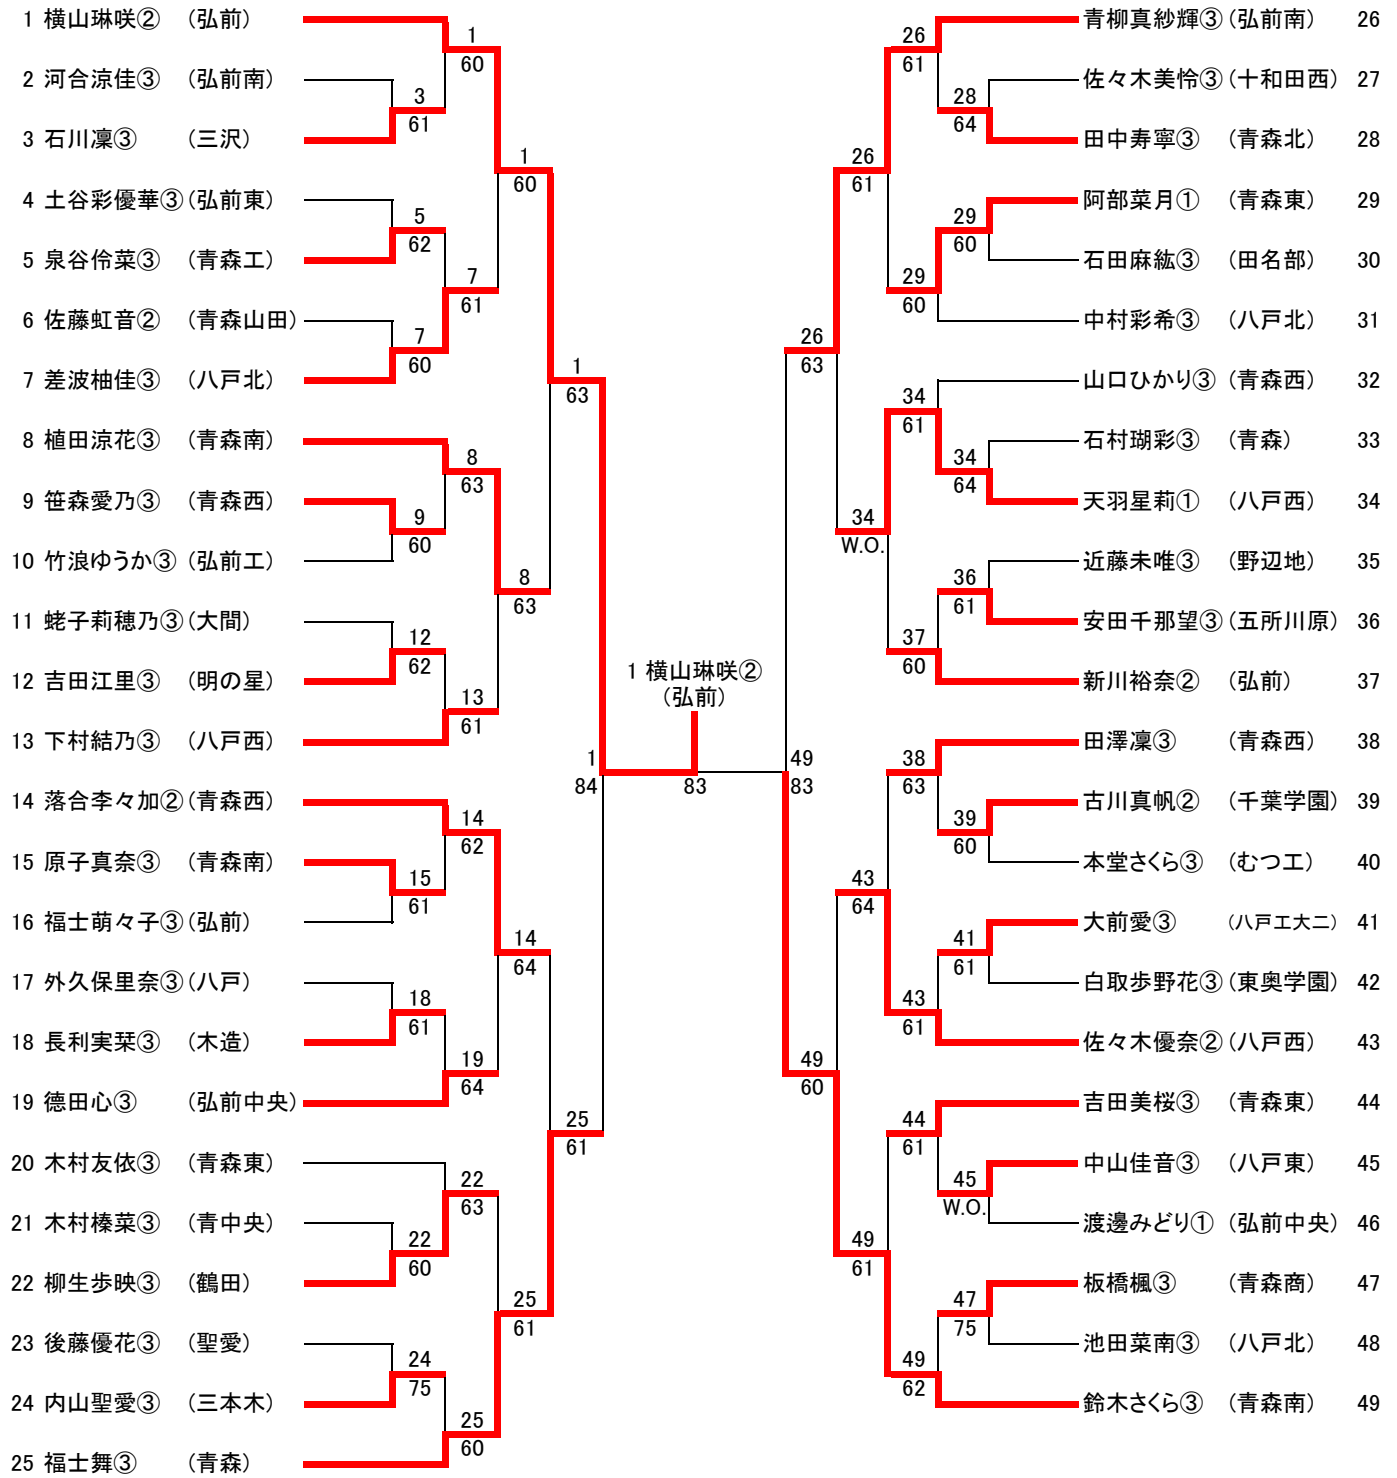

令和元年度第72回青森県高等学校総合体育大会テニス競技

令和元年 5月31日(金)～ 6月3日(月)

弘前市 岩木山総合公園テニスコート

女子シングルス

第1位 横山琳咲②(弘前)

第2位 鈴木さくら③(青森南)

第3位 富士舞③(青森)

第3位 青柳真紗輝③(弘前南)

第2代表決定戦

49 富士舞③ (青森) 25

86 鈴木さくら③ (青森南) 49

3位決定戦

25 富士舞③ (青森) 25

81 青柳真紗輝③(弘前南)