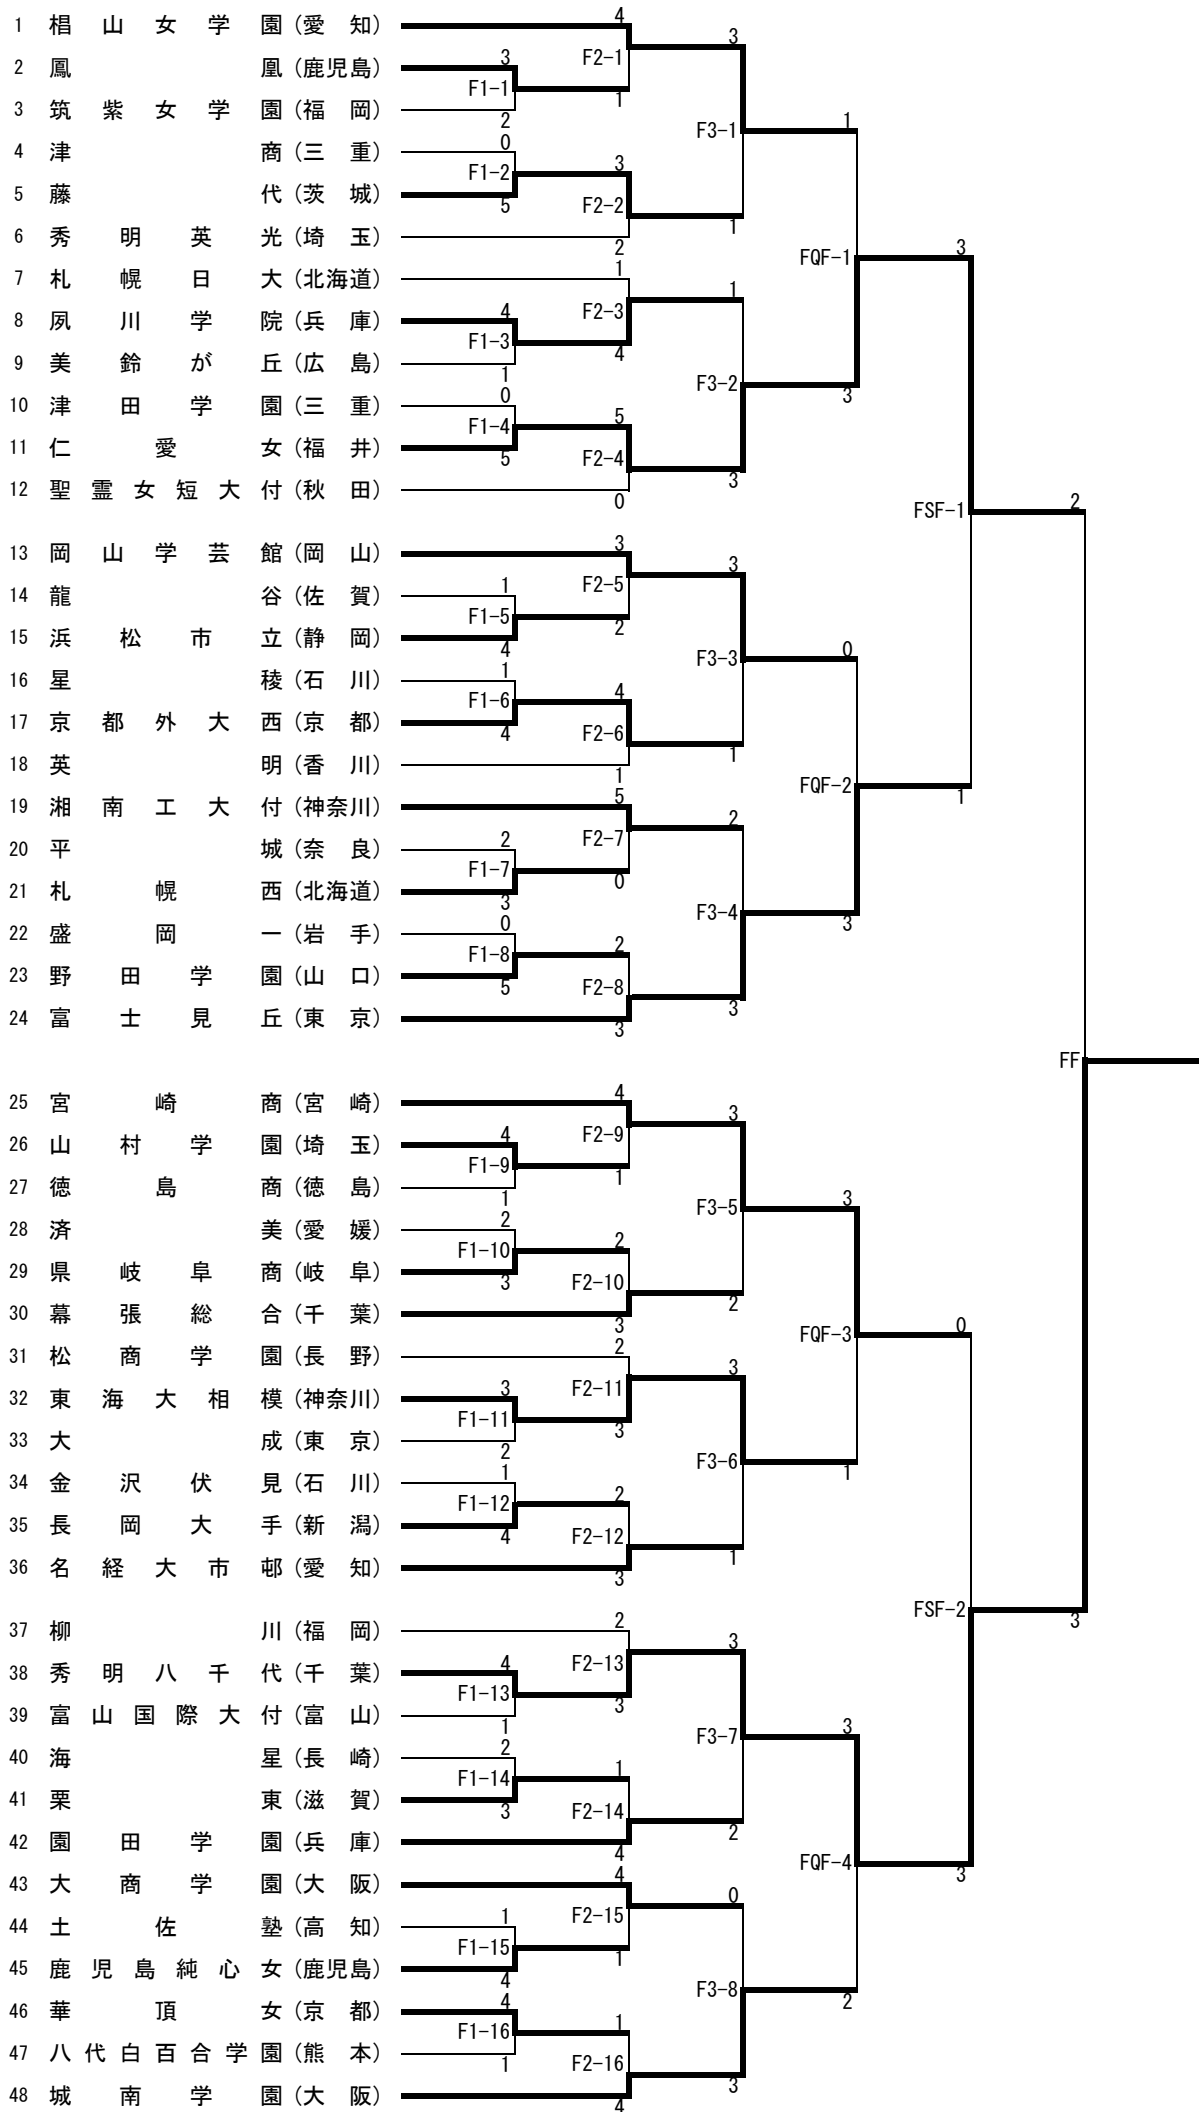

相生学院高等学校 (兵庫)
初優勝

第33回全国選抜高校テニス大会 男子QF~F試合結果

2011/3/25

MQF-1

四日市工						名経大市邨					
三重県						愛知県					
		3		-		1					
S1	後藤 翔太郎①	2	6/6	-	3/4	0	S1	伊藤 勇貴②CP			
D1	西岡 靖雄②	2	6/6	-	2/2	0	D1	岡本 尚也②			
	岩月 謙治②							林 聖哉①			
S2	遠藤 実①	0	1/1	-	6/6	2	S2	渡邊 将司②			
D2	萩 貴智②	2	6/6	-	4/2	0	D2	山田 葵②			
	長田 和典①							大谷 拓也①			
S3	中島 佑介②CP		5	打切	0		S3	山田 晃大①			