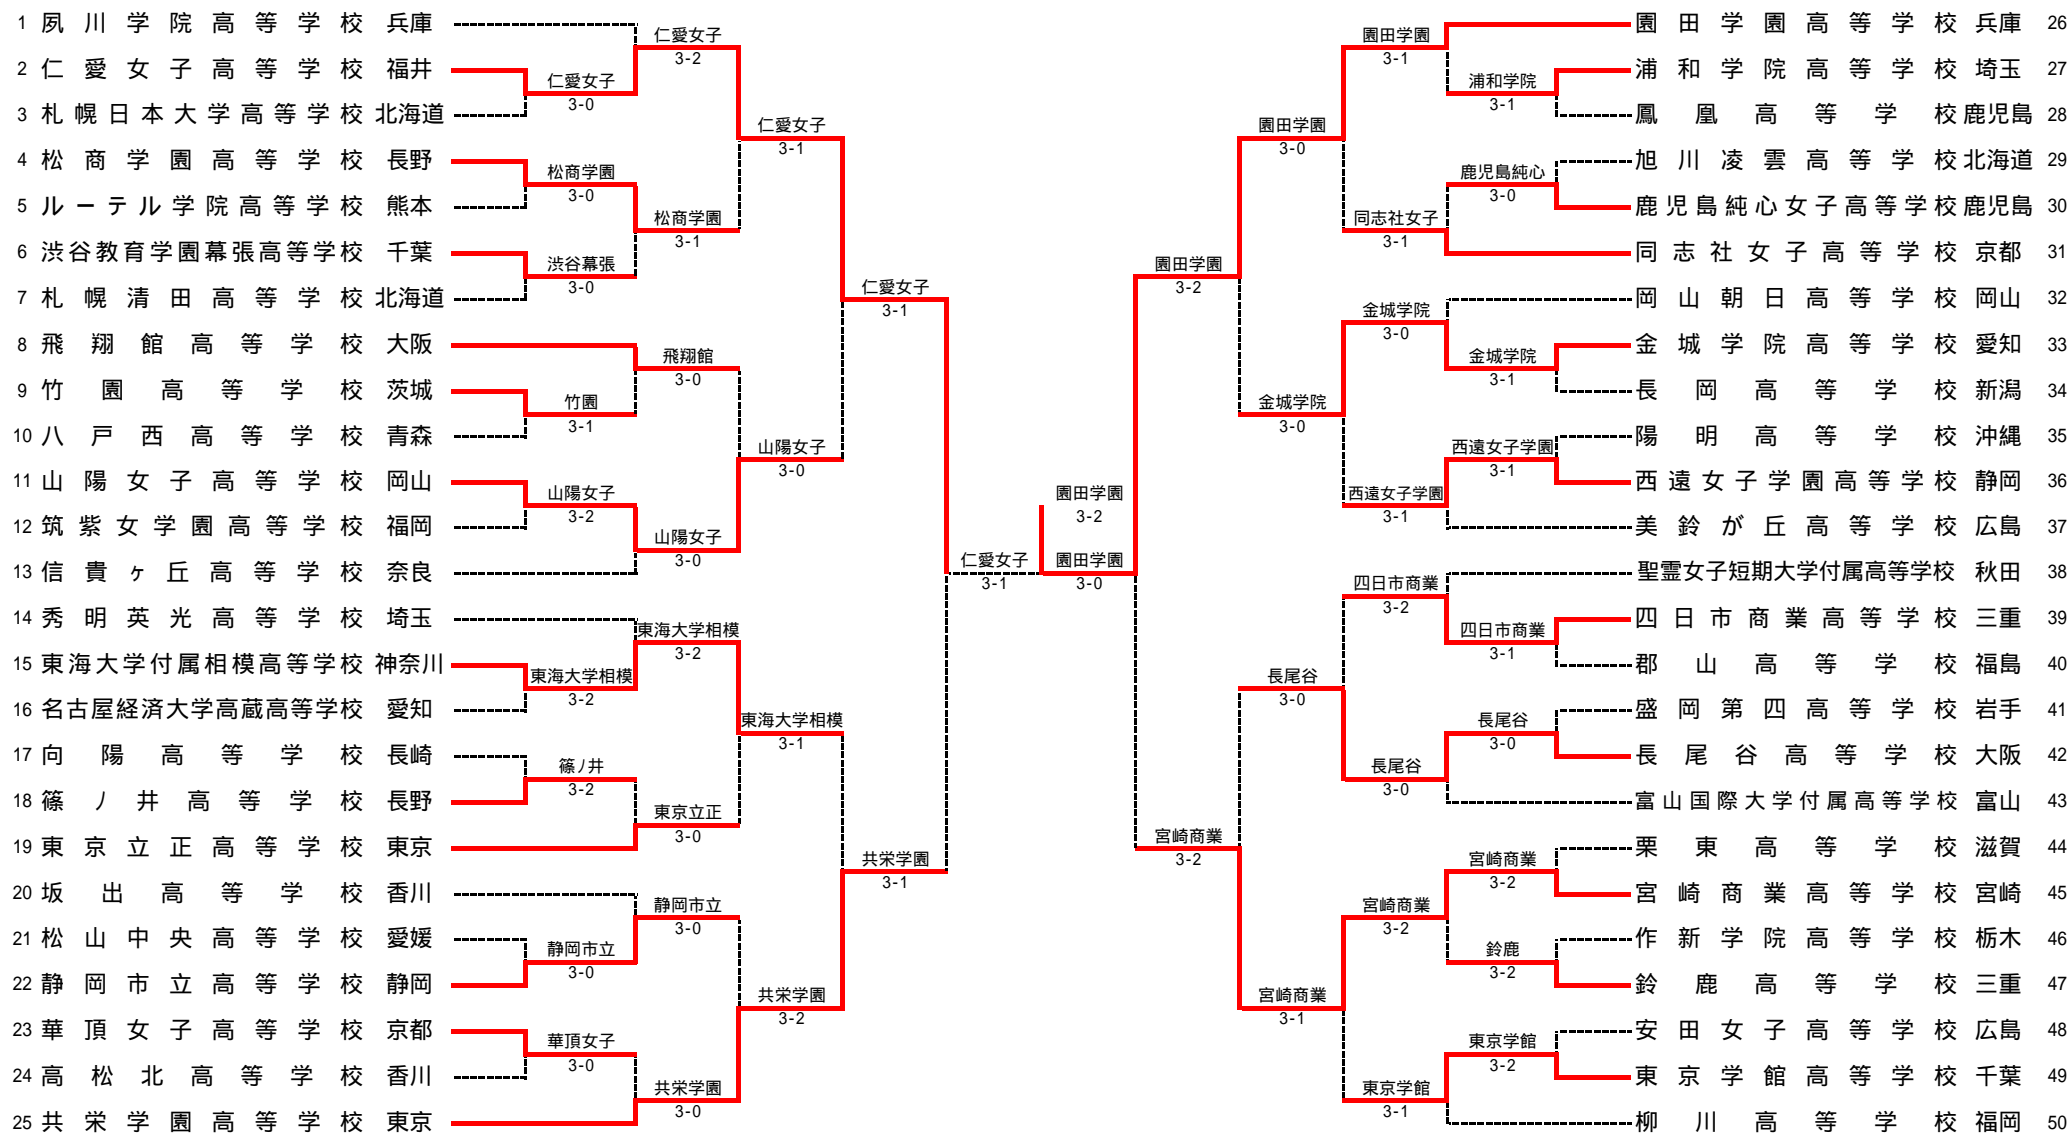

第26回全国選抜高校テニス大会 女子団体戦 試合結果

2004/3/22 ~ 26 博多の森テニス競技場

第26回全国選抜高校テニス大会 女子1回戦試合結果(No.1)

F1-1

仁愛女子高等学校		3				0				日本大学札幌高等学校	
福井										北海道	
S1	川内 智代	1	8	...	2	0	S1	富山 姫子			
D1	恒松 瑞希	1	9	...	7	0	D1	青木 聡美			
	山形奈緒美										
S2	菅村 彩香	1	8	...	5	0	S2	武田 麻衣			
D2	吉田 明美			...			D2	堀 舞美			
	木津佳菜子										
S3	斉藤 佳			...			S3	小川加奈子			