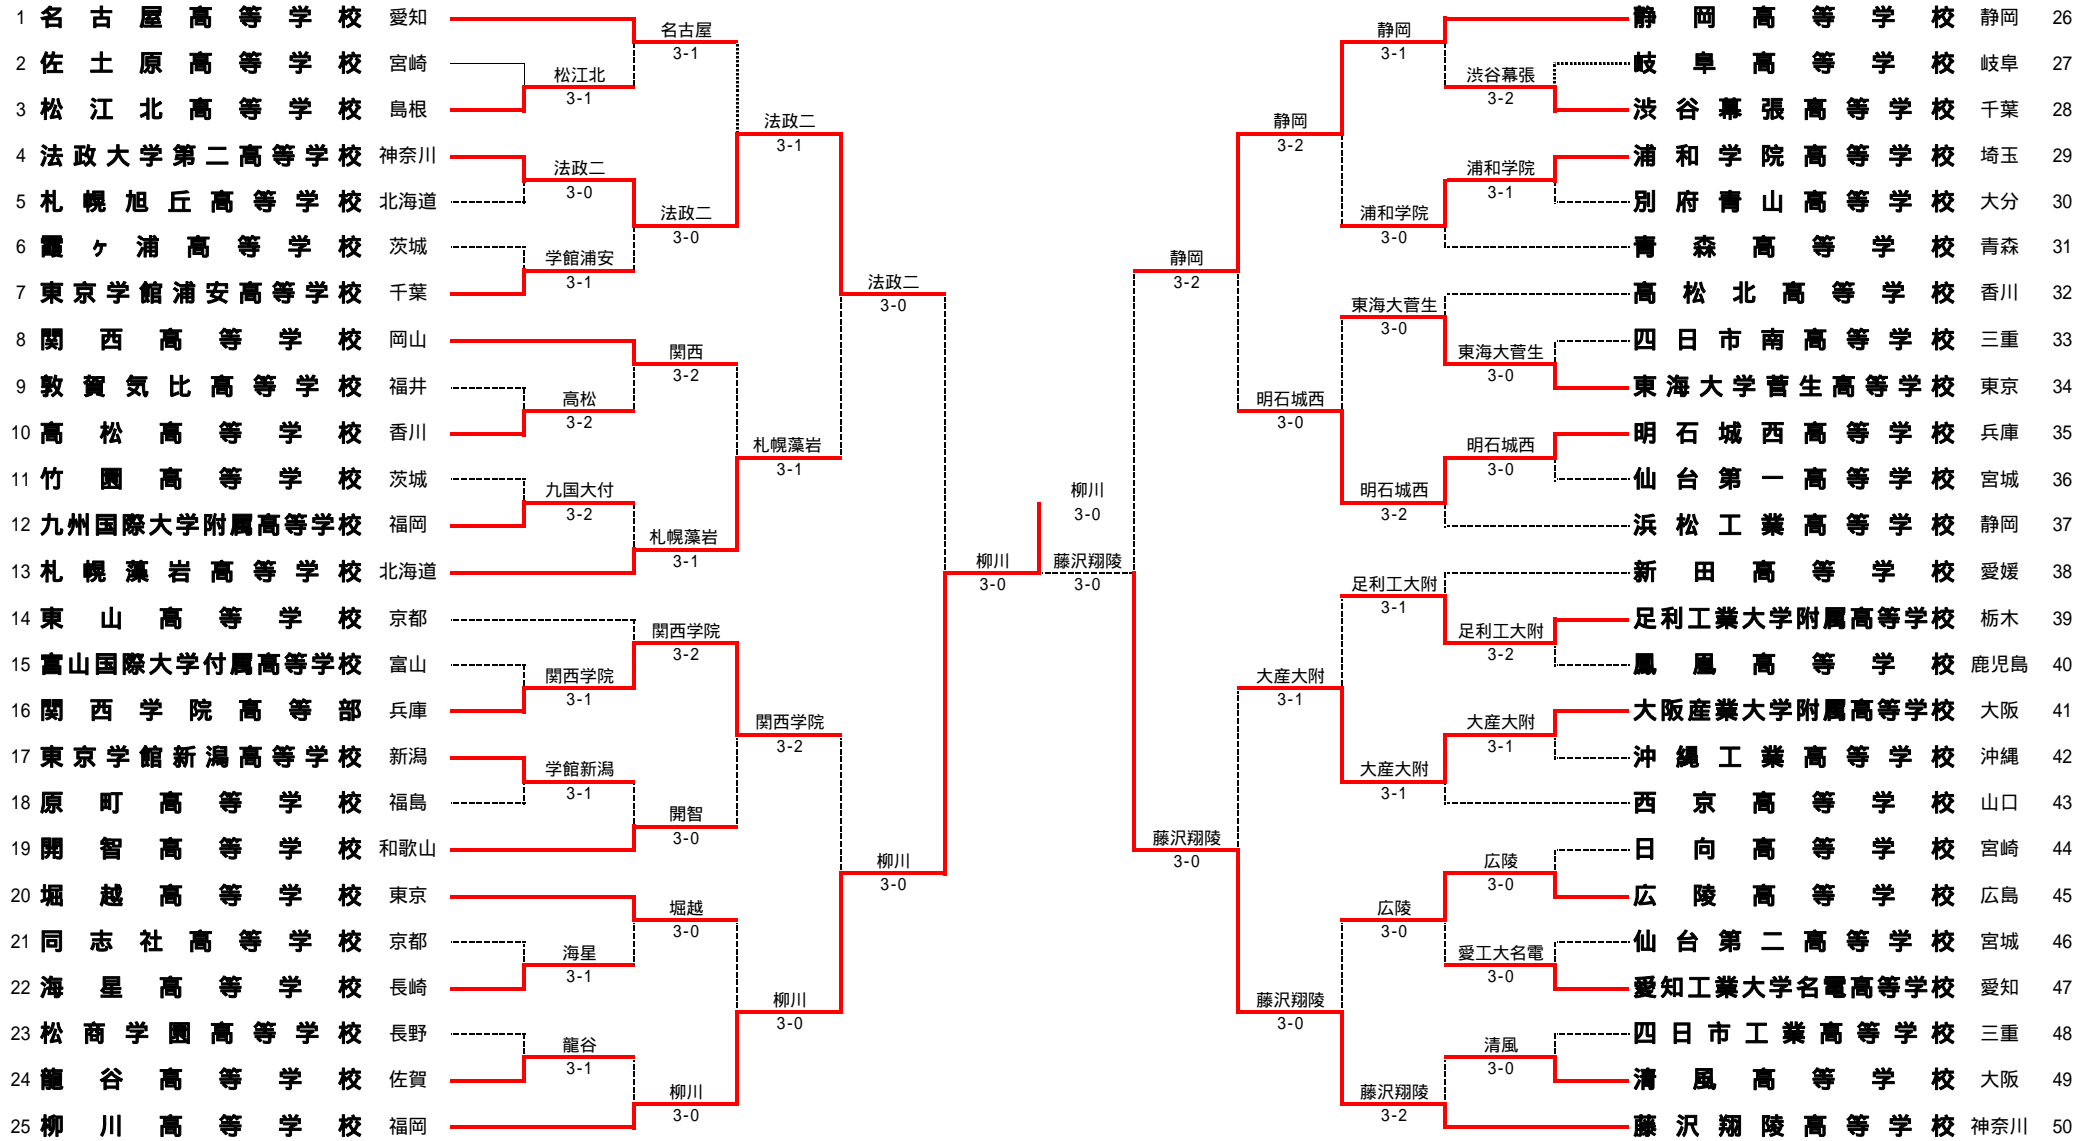

第26回全国選抜高校テニス大会 男子団体戦 試合結果

2004/3/22 ~ 26 博多の森テニス競技場

第26回全国選抜高校テニス大会 男子1回戦試合結果(No.1)

M1-1

佐土原高等学校		1		-		3		松江北高等学校	
宮崎								島根	
S1	河邊 信彰	0	2	...	8	1	S1	星村 純平	
D1	戸高 雄人	1	8	...	3	0	D1	溝山 智樹	
	稲田 拓也							竹下 渉	
S2	上米良謙太	0	1	...	8	1	S2	矢野 正洋	
D2	黒木 佑樹	0	6	...	8	1	D2	小林 祐太	
	椎村光太郎							越野 涼太	
S3	黒岩 聡			...			S3	日高 哲平	