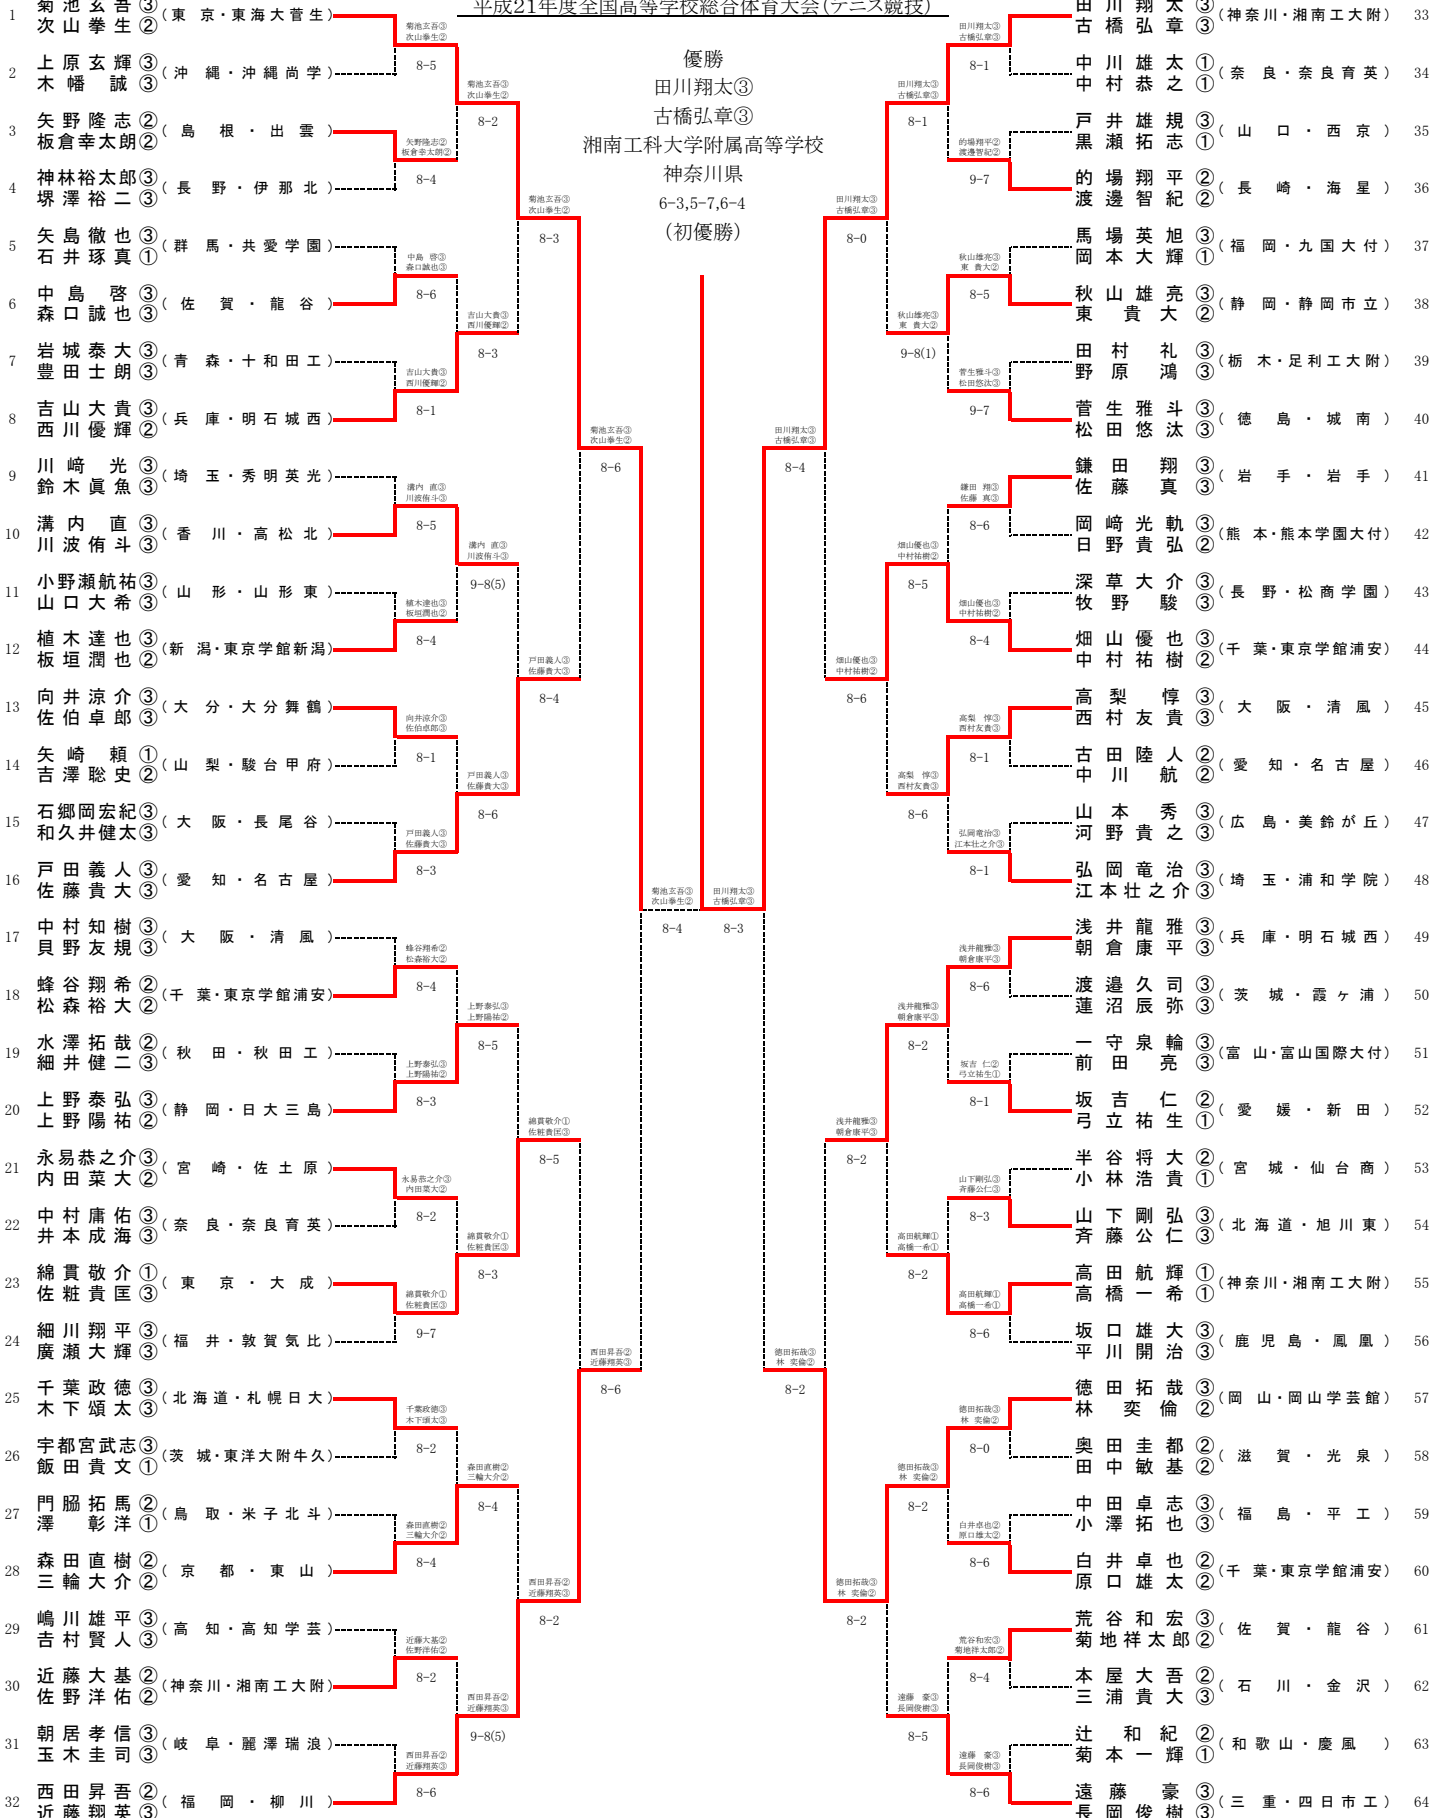

男子ダブルス公式記録(最終)

第99回全国高等学校テニス選手権大会

平成21年度全国高等学校総合体育大会(テニス競技)

優勝
田川翔太③
古橋弘章③
湘南工科大学附属高等学校
神奈川県
6-3,5-7,6-4
(初優勝)

レフェリー:

広報記録委員長: