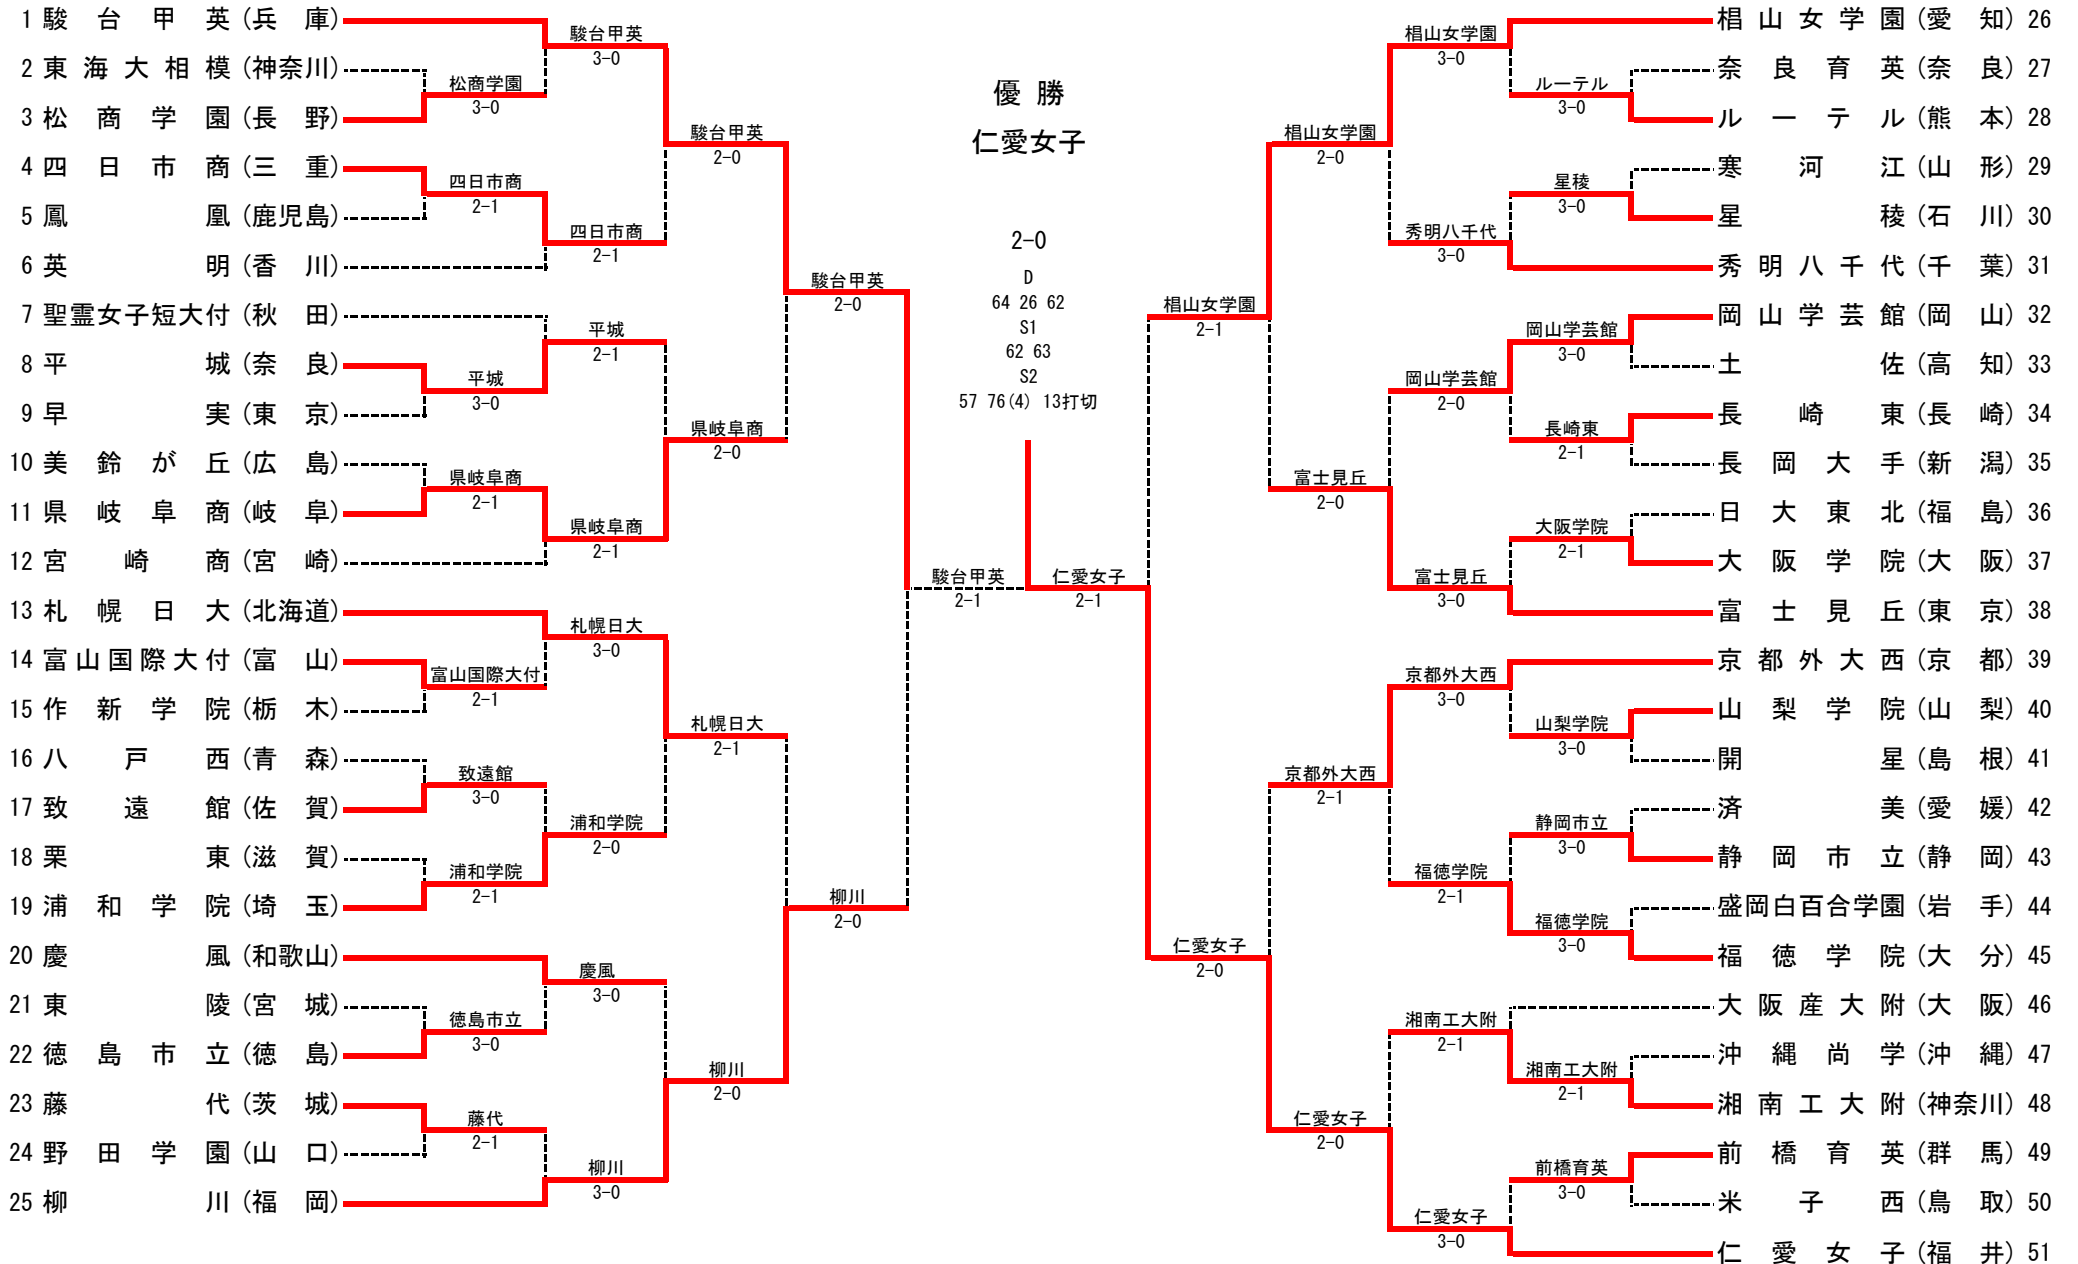

■ 決勝

6R1	51	秀明英光	2-1	名古屋	13
D		川崎 光③ 鈴木真魚③	67(5) 36	戸田義人③ 中川 航②	
S1		喜多元明②	36 75 64	古田陸人②	
S2		大城 光②	75 63	佐藤貴大③	

レフェリーサイン:

広報記録委員長サイン:

■女子団体戦公式記録 (最終)

平成21年度全国高等学校総合体育大会(テニス競技)

第66回全国高等学校対抗テニス大会

レフェリー:
広報記録委員長: