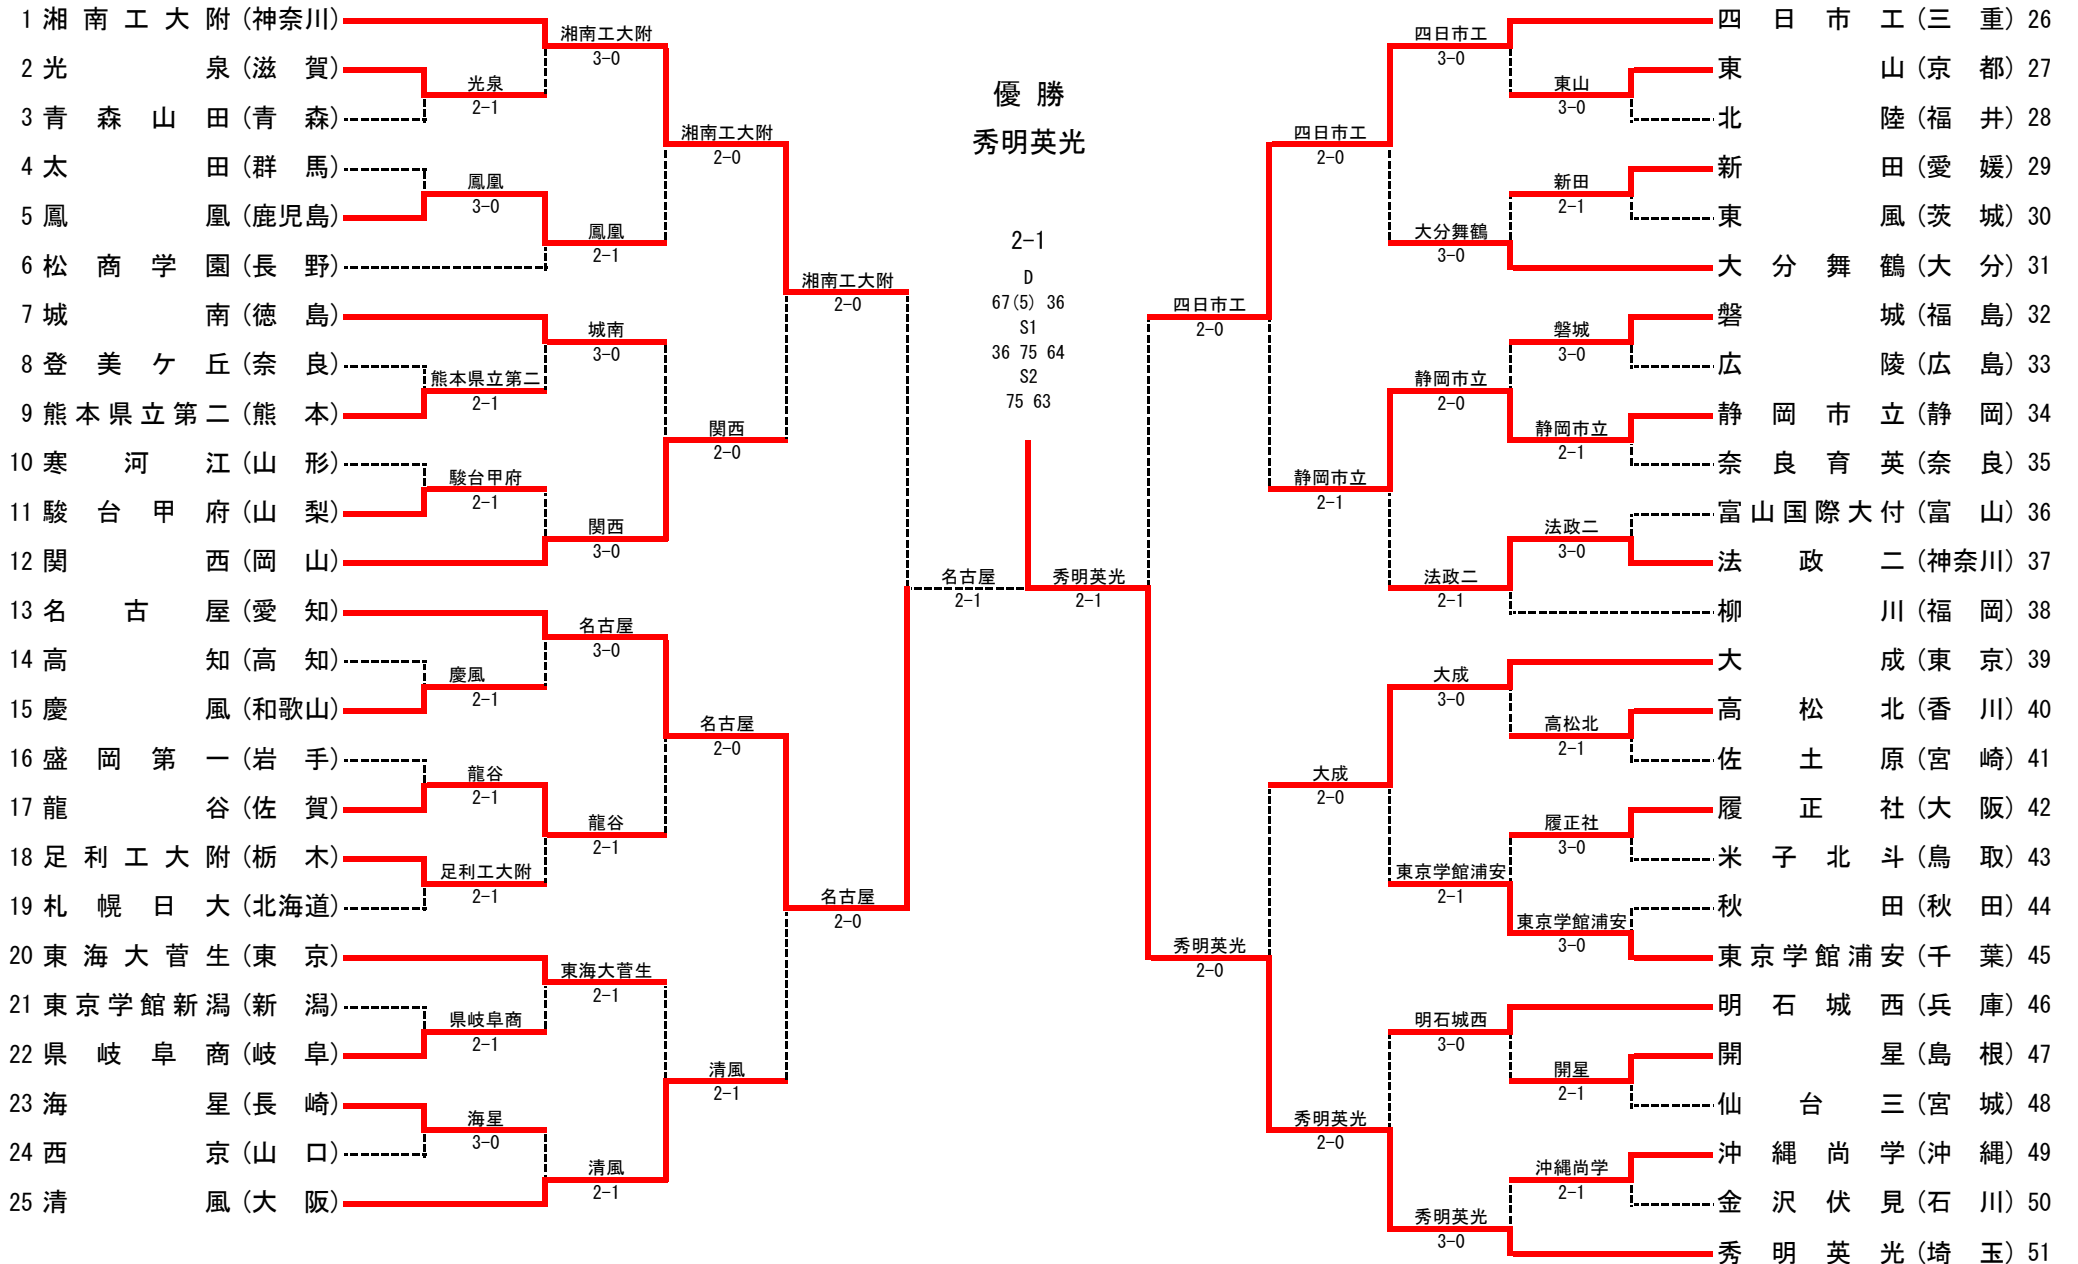

■男子団体戦公式記録 (最終)

平成21年度全国高等学校総合体育大会(テニス競技)

第66回全国高等学校対抗テニス大会

レフェリー:
広報記録委員長:

男子団体戦 対戦公式記録表

■ 1回戦

1R1	2	光泉	2-1	青森山田	3
D		田中敏基② 久保翔太③	58	菊池晃平③ 柴谷憲太郎③	
S1		奥田圭都②	82	岳瀬拓磨③	
S2		石島知希①	84	田村雅輝①	

1R2	5	鳳凰	3-0	太田	4
D		西田浩輝② 渡邊仁史②	97	間々田憲哉③ 久保田雅史③	
S1		坂口雄大③	84	吉間慎一郎③	
S2		平川開治③	80	長澤 寛③	