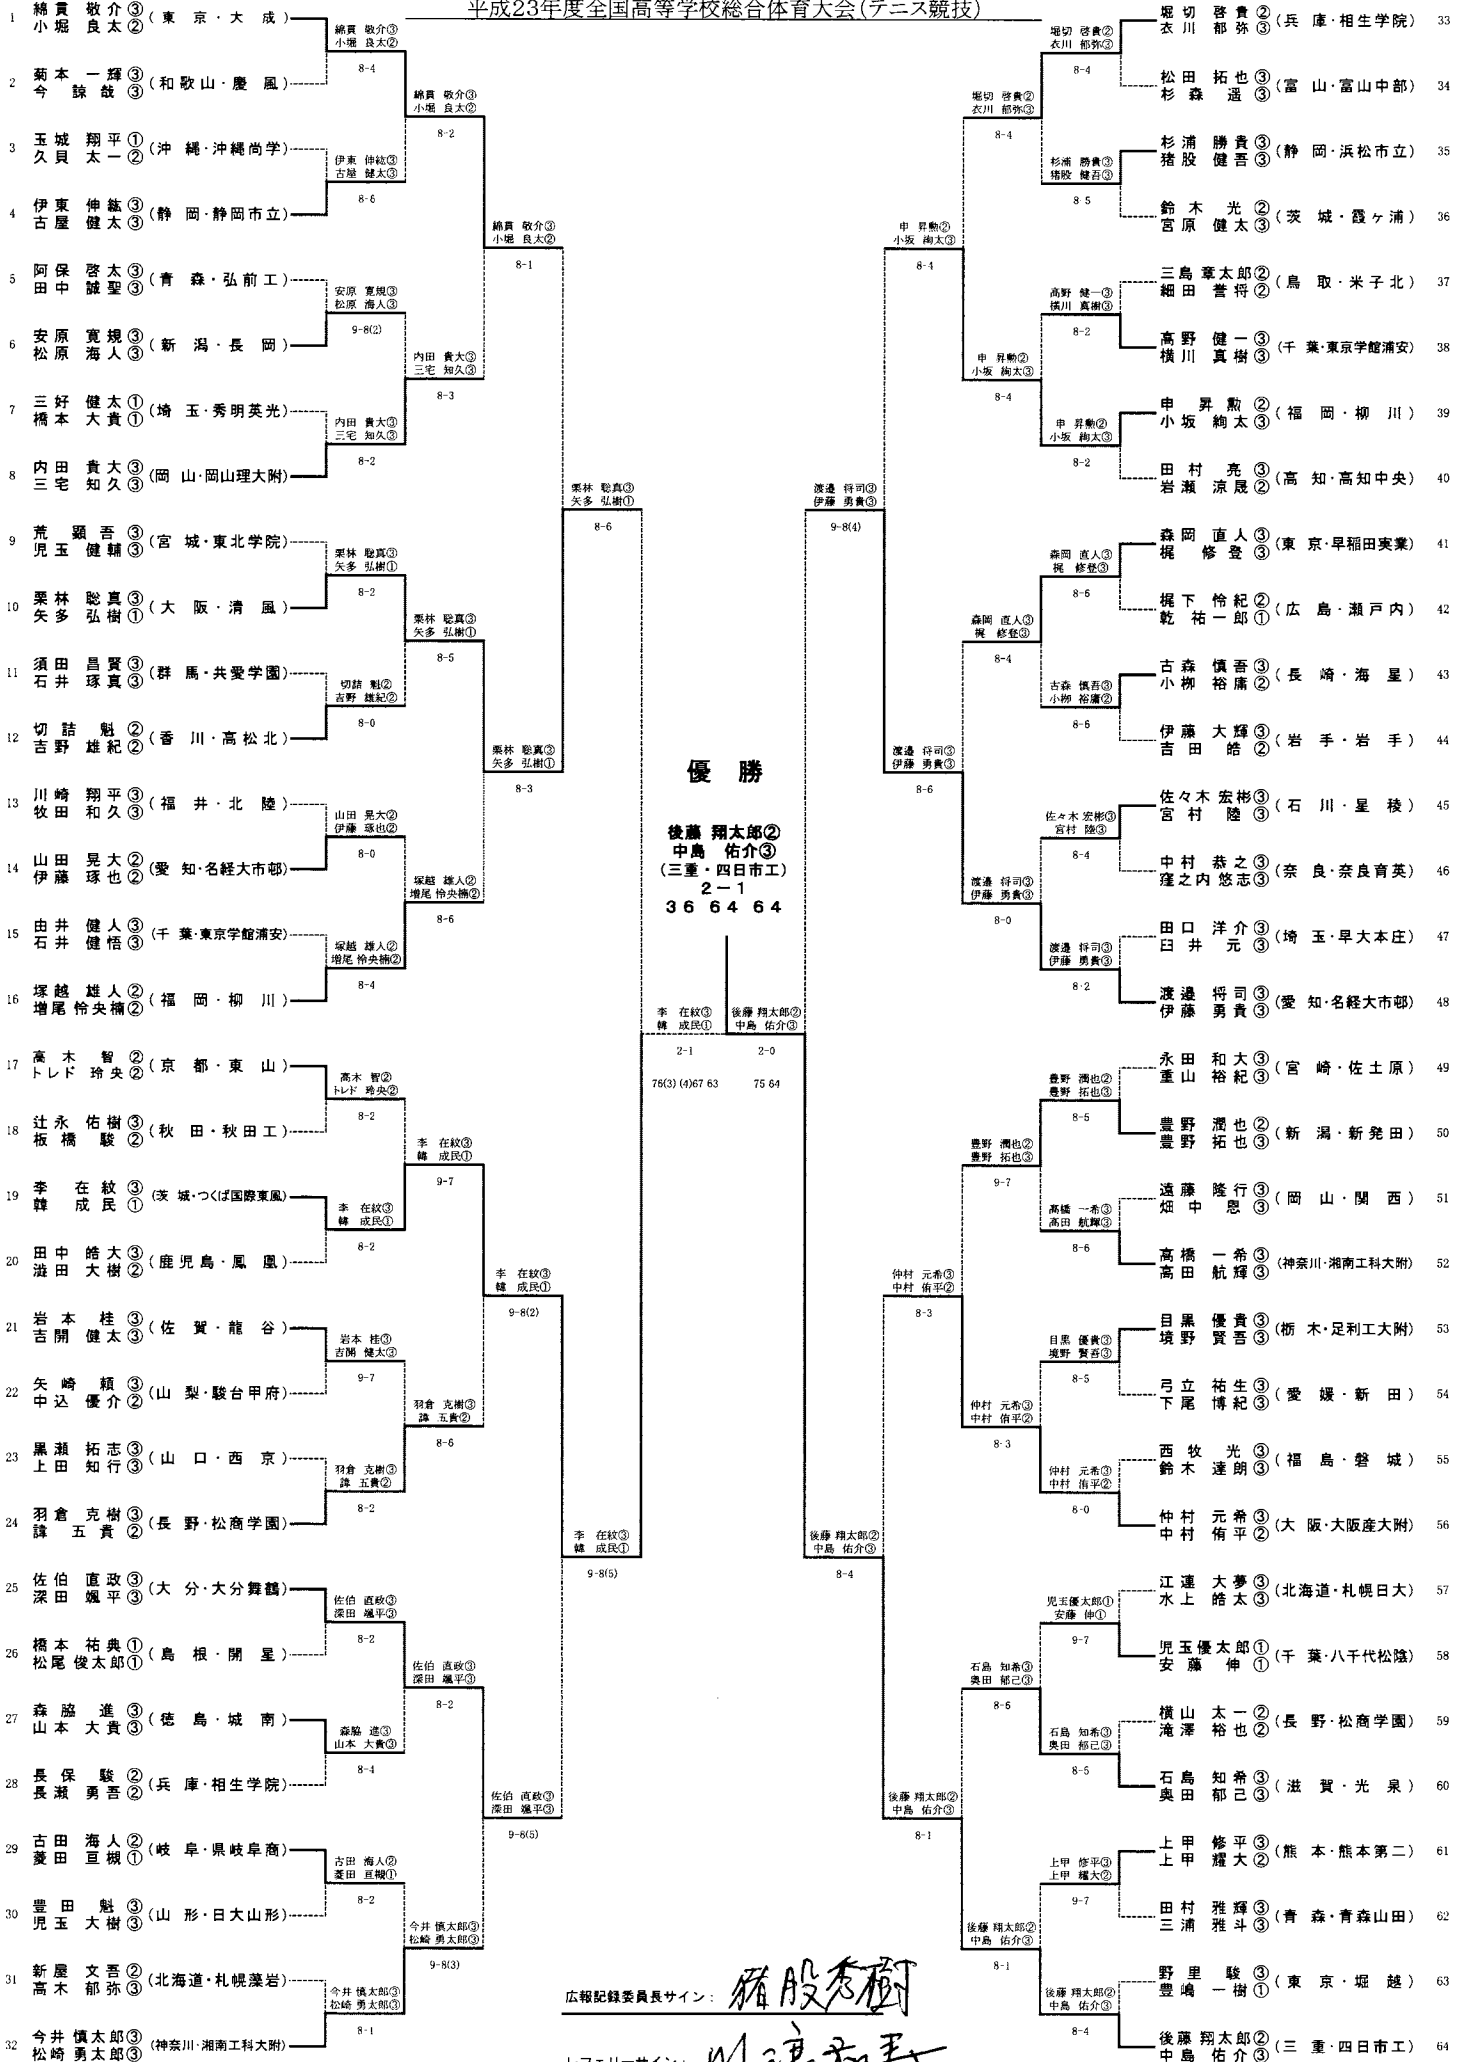

男子ダブルス

第101回全国高等学校テニス選手権大会

平成23年度全国高等学校総合体育大会(テニス競技)

広報記録委員長サイン: 猪股秀樹

レフェリーサイン: 川浪和寿