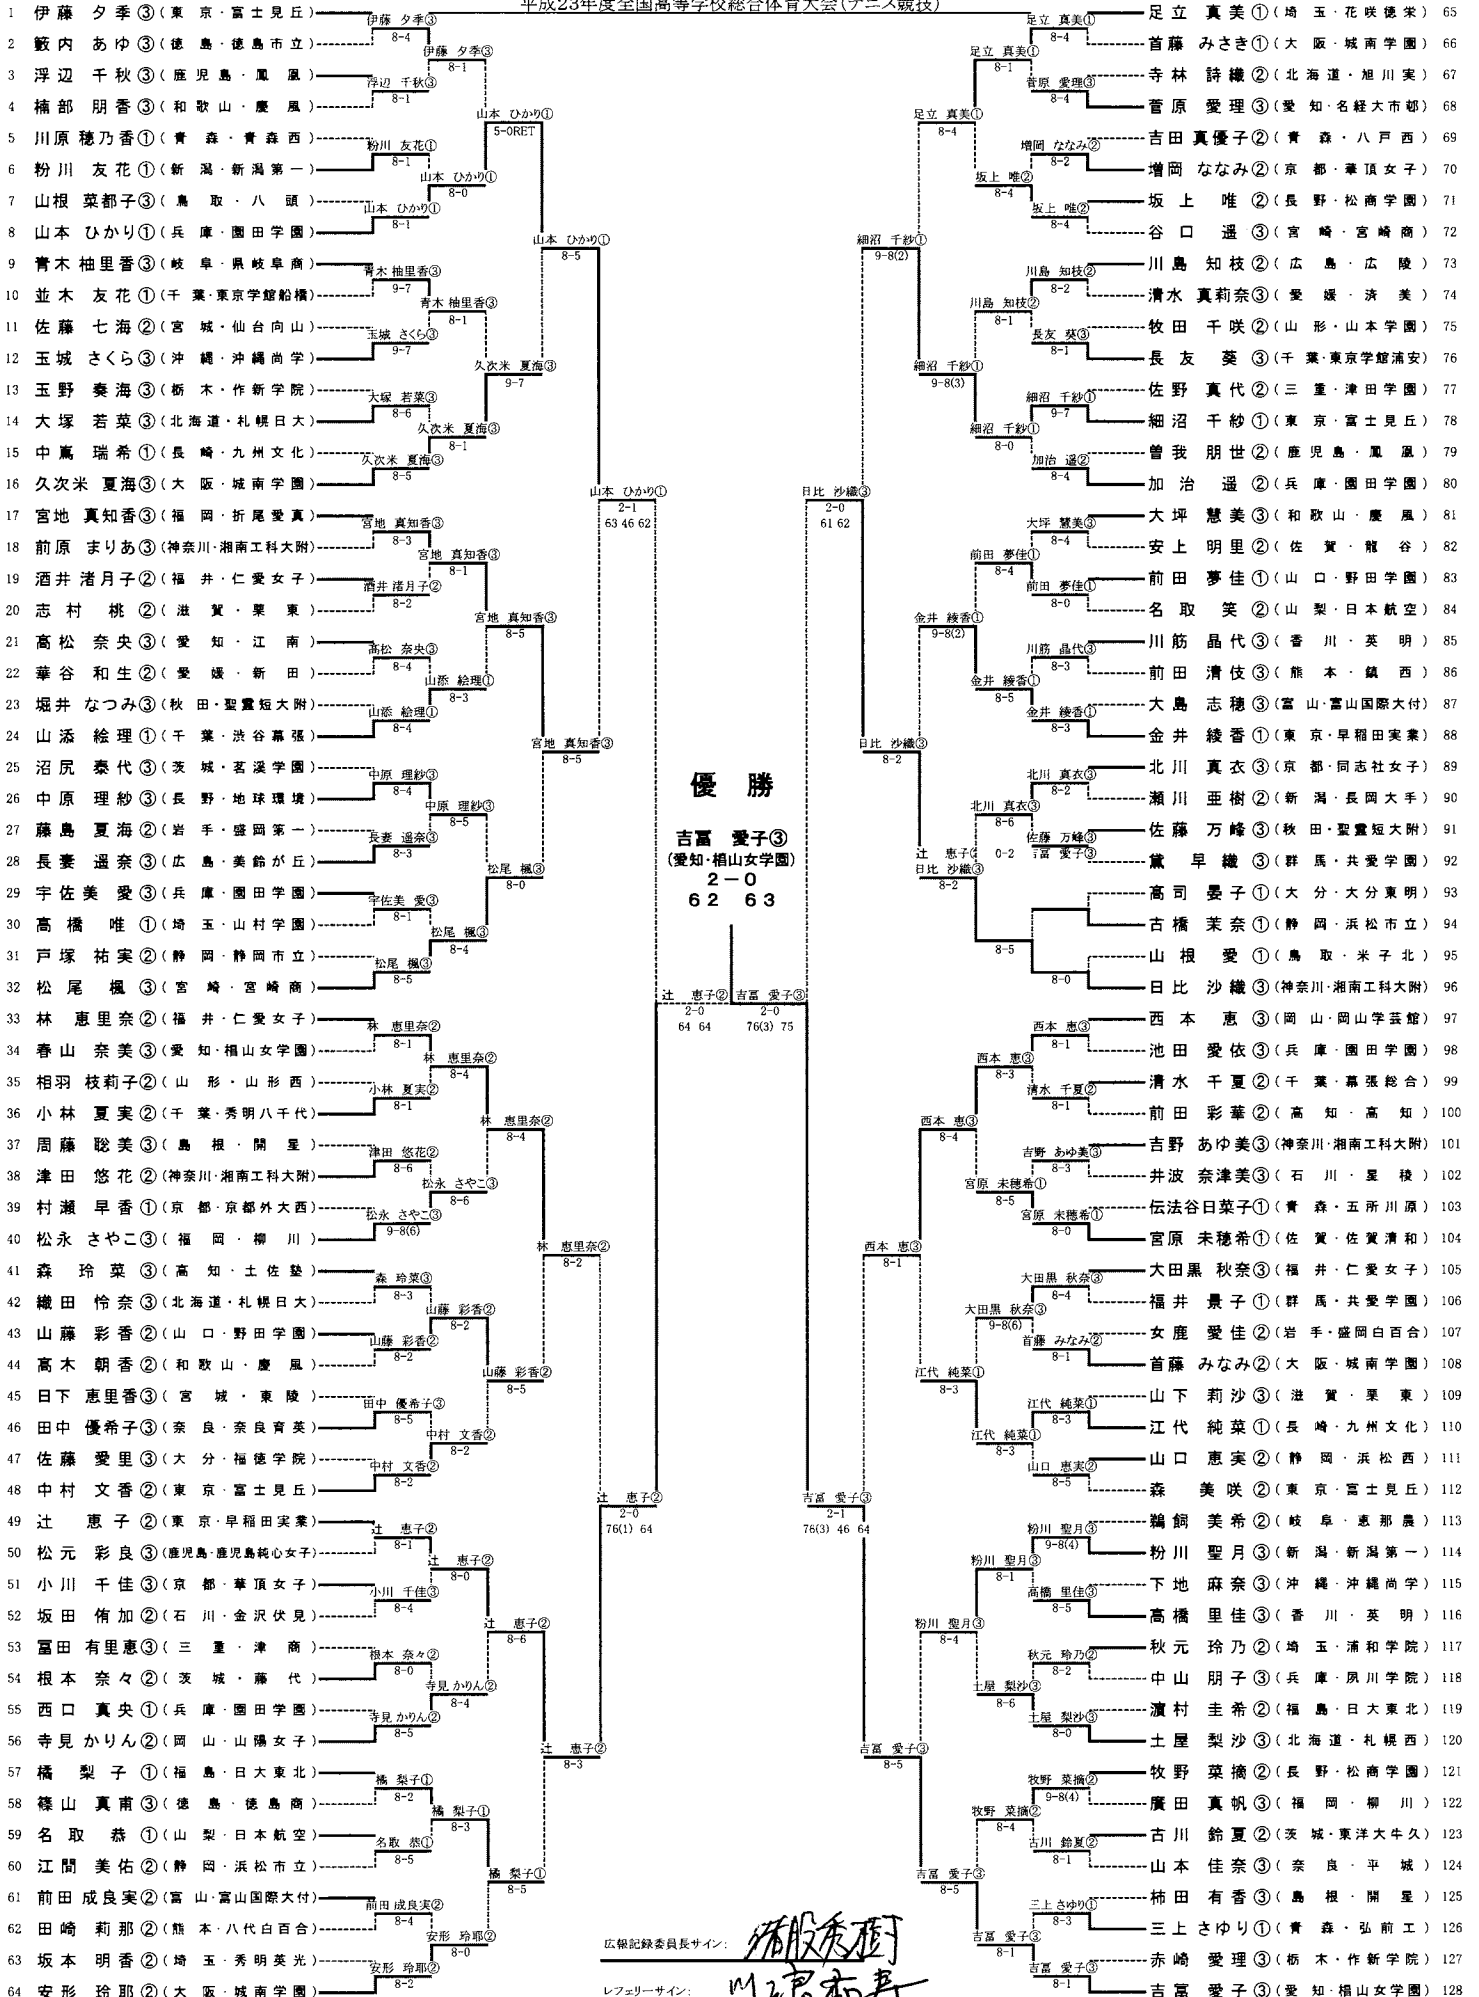

女子シングルス

平成23年度全国高等学校総合体育大会(テニス競技)

第101回全国高等学校テニス選手権大会

優勝

吉富 愛子③
(愛知・相山女学園)
2-0
62 63

辻 恵子② 吉富 愛子③
2-0 2-0
64 64 76(3) 75

広報記録委員長サイン:

レフェリーサイン:

Handwritten signatures of the record committee chair and referee.