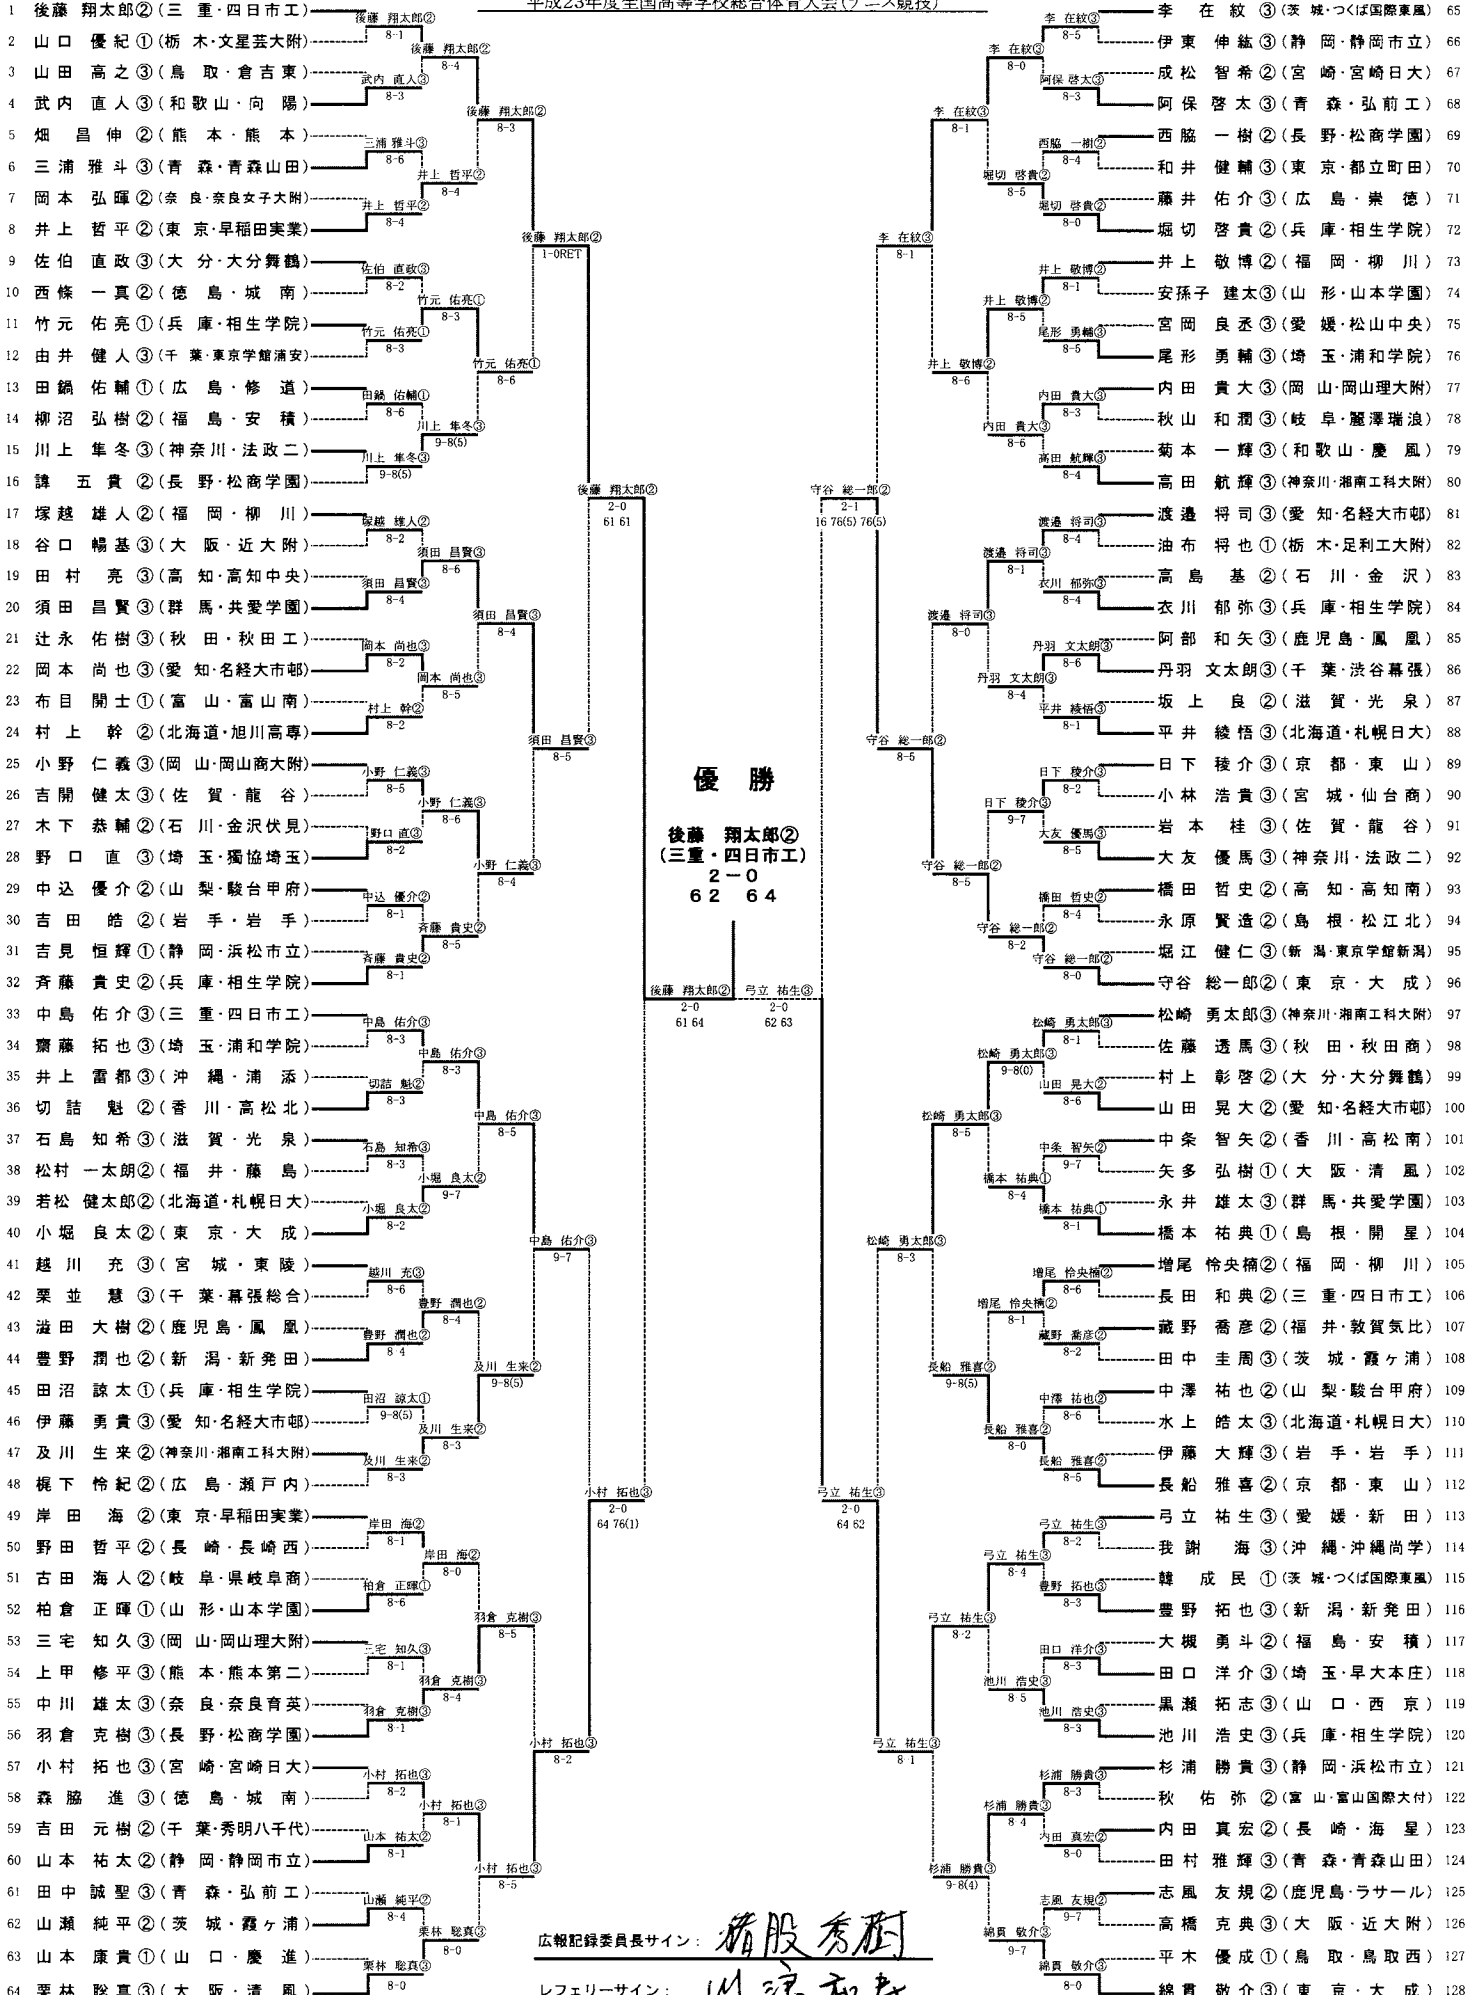

■ 決勝

6R1	1	富士見丘	2-0	宮崎商	51
D		池田 玲③ 梶谷 桜舞③	60 64	染矢 志帆子③ 福留 夏美③	
S1		伊藤 夕季③	64 31打切	谷口 遥③	
S2		森 美咲②	62 61	松尾 楓③	

レフェリーサイン: (11) 浪和寿

広報記録委員長サイン: 猪股秀樹

男子シングルス

第101回全国高等学校テニス選手権大会

平成23年度全国高等学校総合体育大会(テニス競技)

女子シングルス