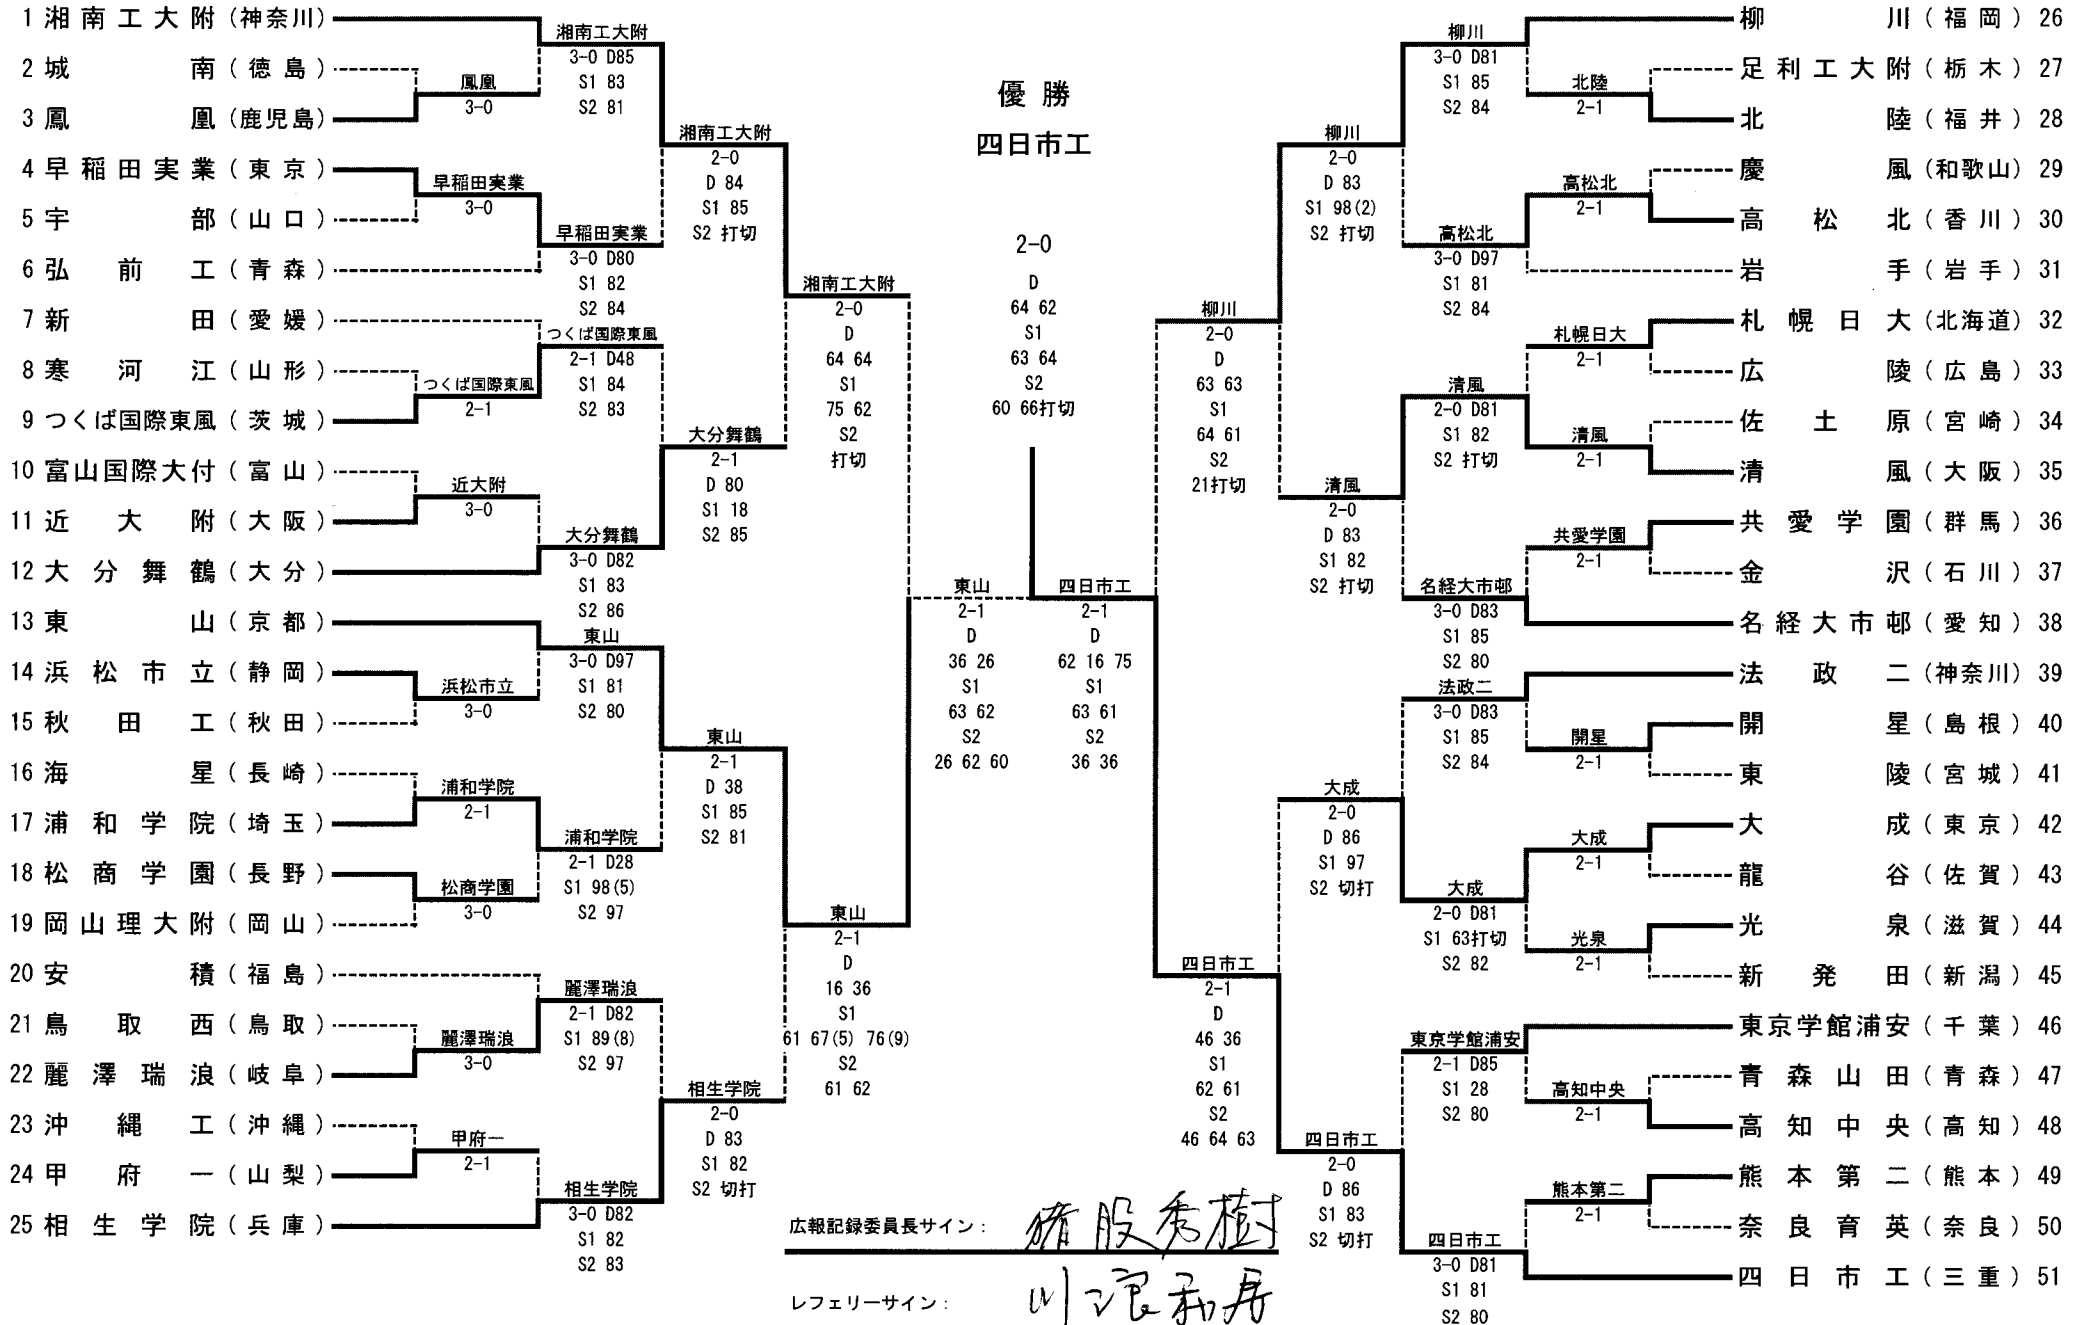

男子団体戦

平成23年度全国高等学校総合体育大会(テニス競技)

第68回全国高等学校対抗テニス大会

広報記録委員長サイン: 猪股秀樹

レフェリーサイン: 川浪和舟

男子団体戦 対戦記録表

■ 1 回戦

IR1	3	鳳凰	3-0	城南	2
D		田中 皓大③ 小原 尚晃②	98(1)	森脇 進③ 山本 大貴③	
S1		澁田 大樹②	82	西條 一真②	
S2		齊藤 直紀③	86	吉村 雅史③	