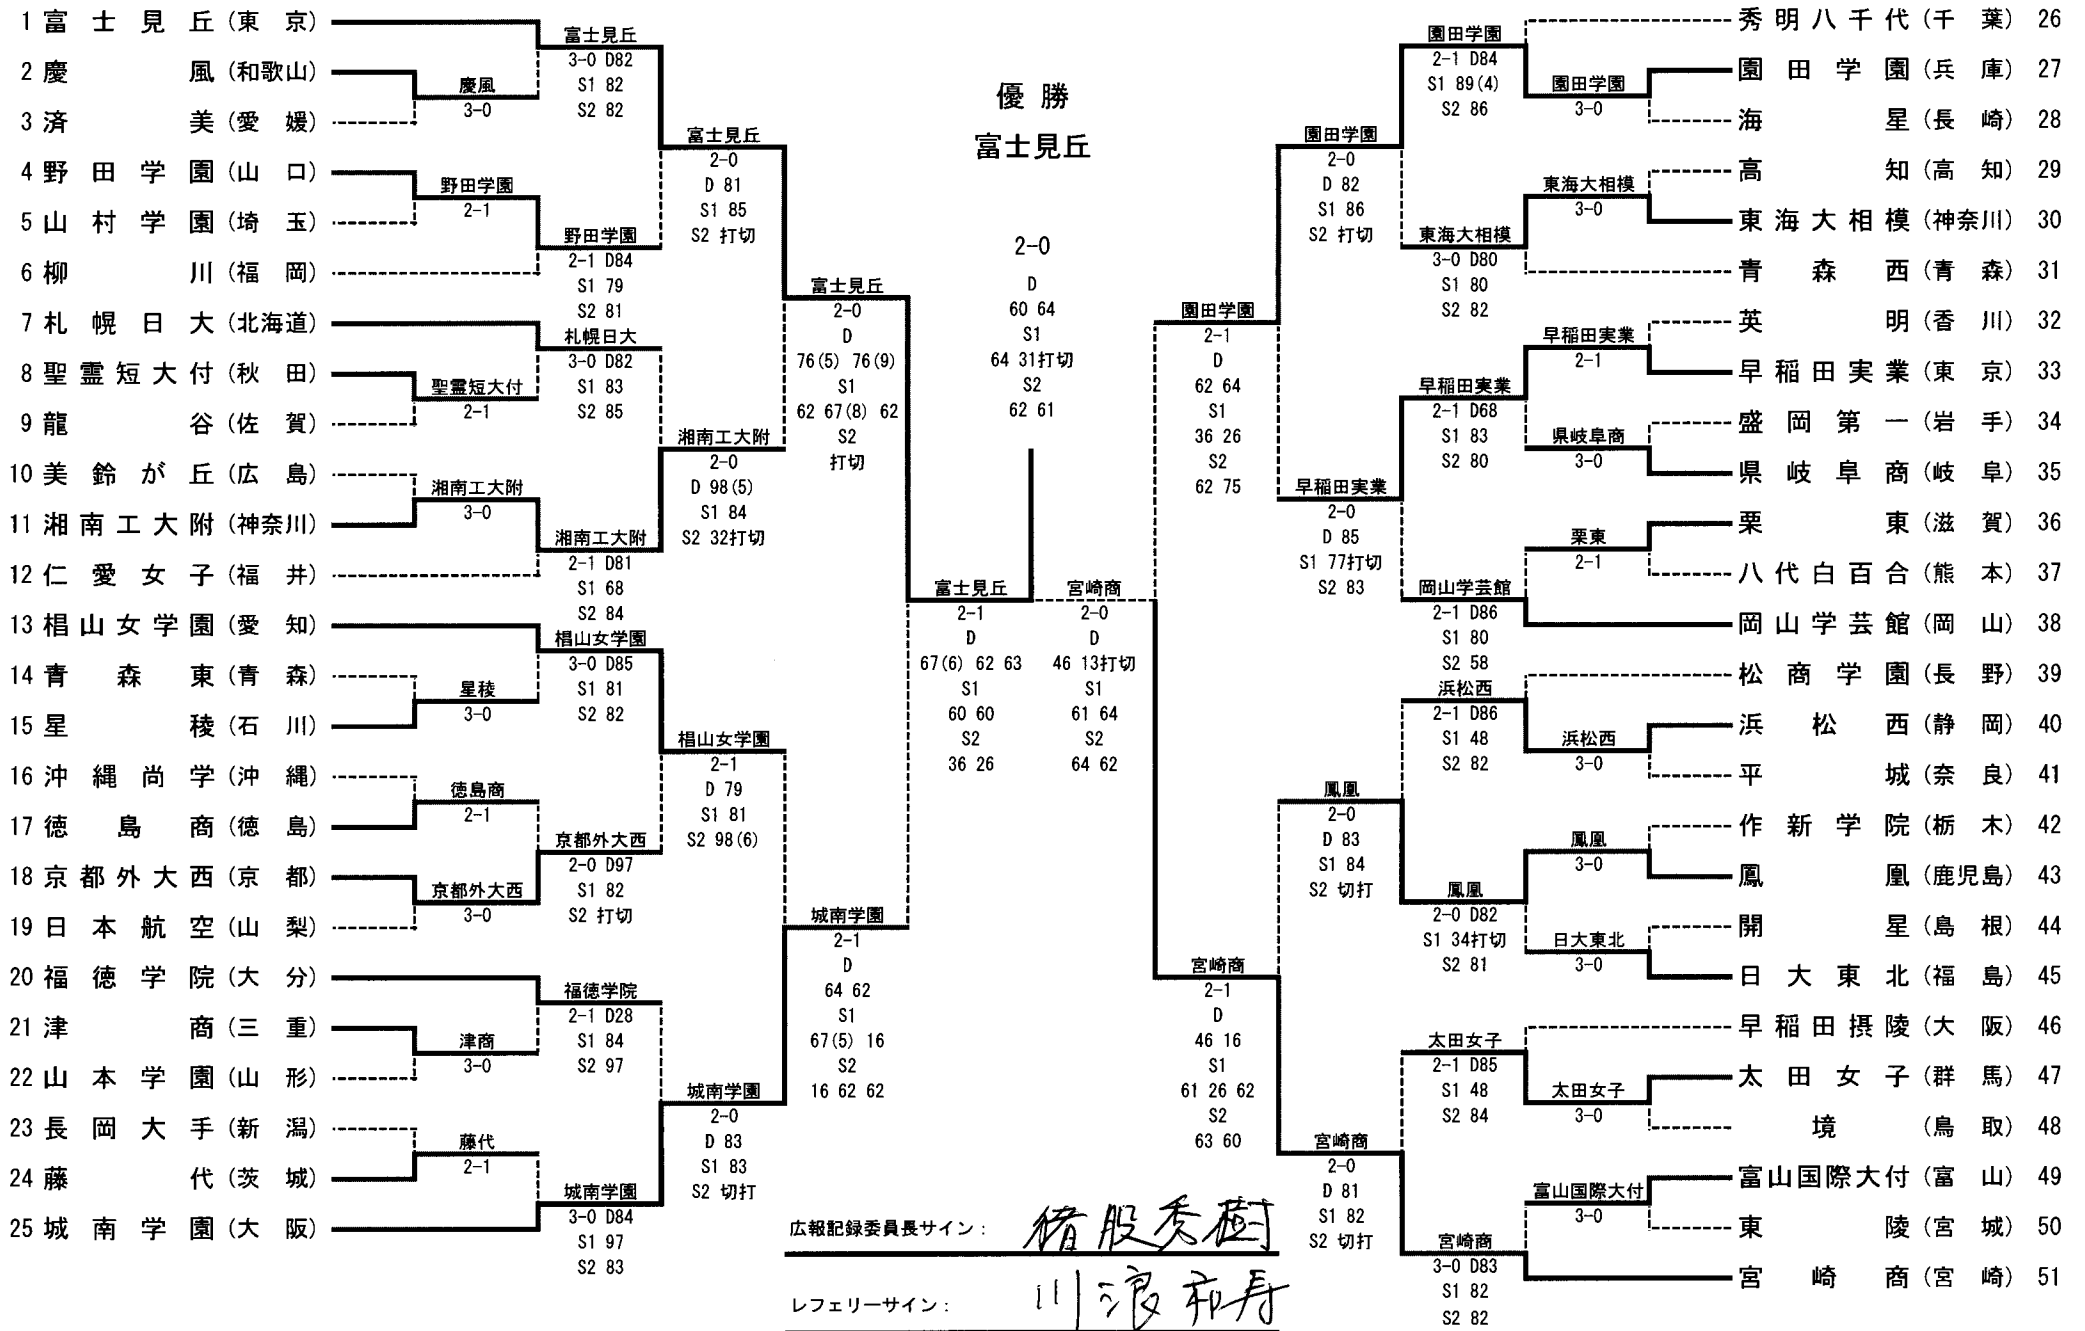

レフェリーサイン:

広報記録委員長サイン:

川 浪和寿
緒 股秀樹

■女子団体戦

平成23年度全国高等学校総合体育大会(テニス競技)

第68回全国高等学校対抗テニス大会

広報記録委員長サイン: 楮股秀樹
 レフェリーサイン: 川浪和寿

女子団体戦 対戦記録表