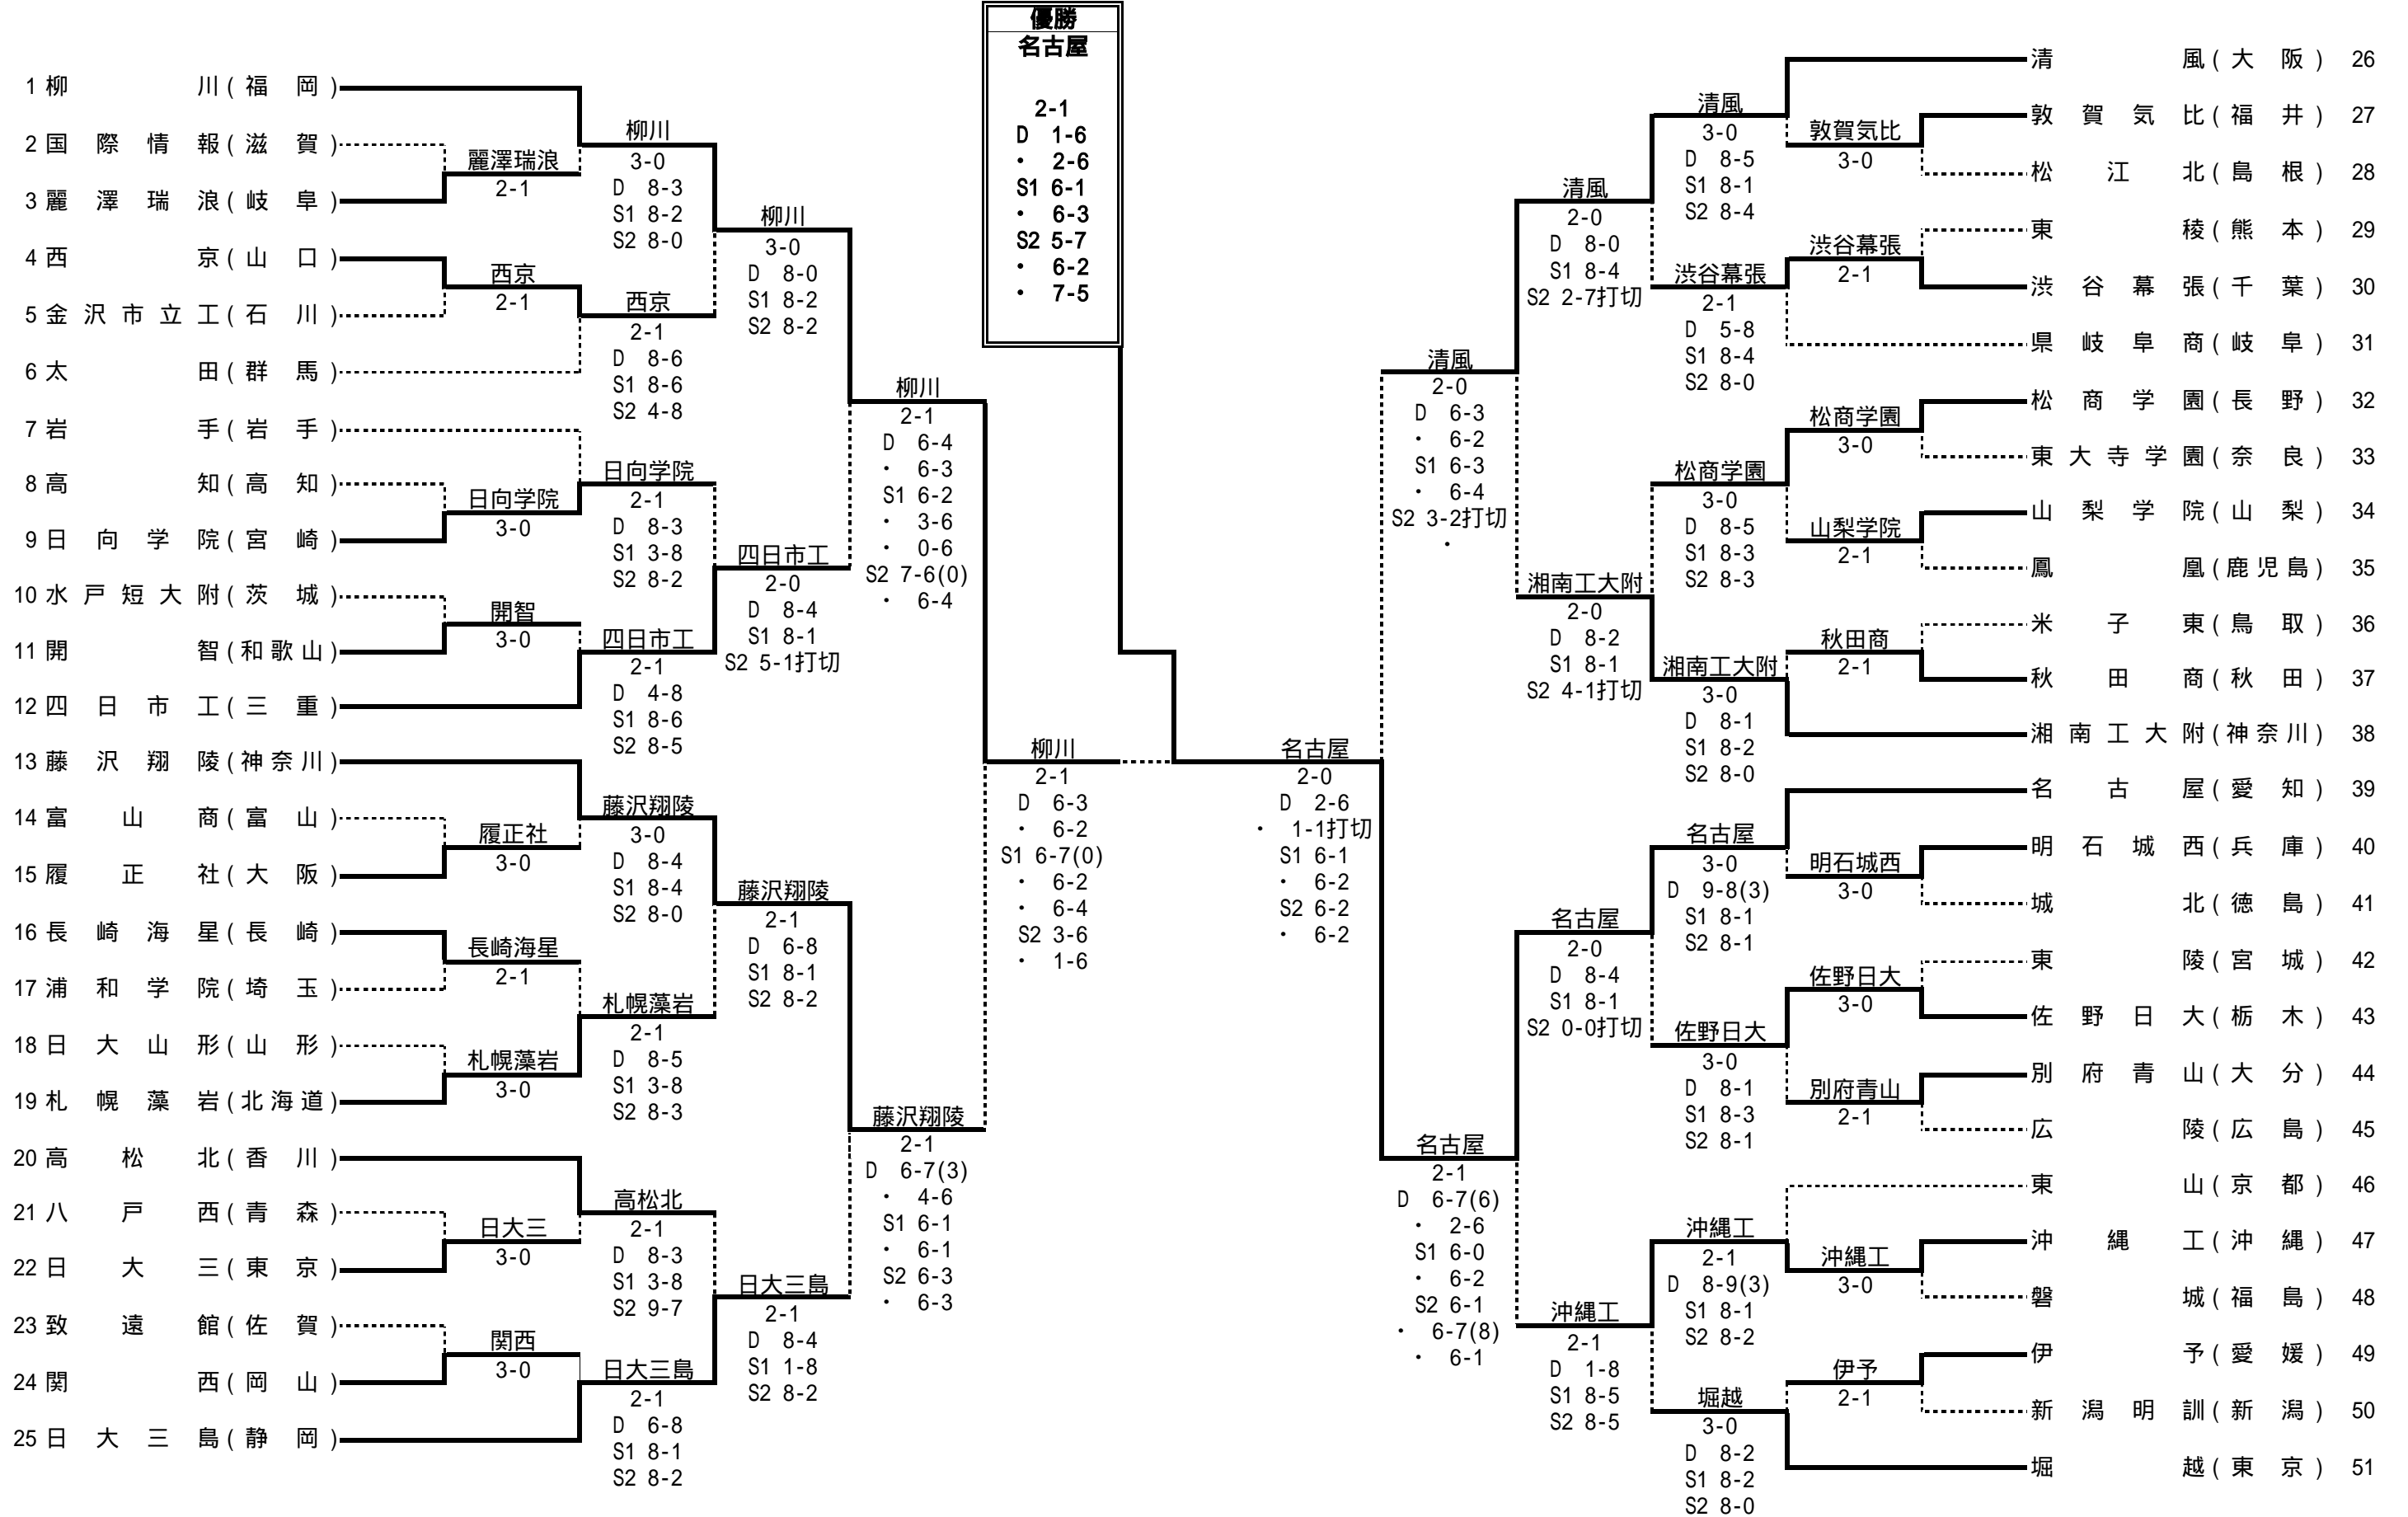

平成12年度全国高等学校総合体育大会(テニス競技)

男子団体戦 試合結果

第57回全国高等学校対抗テニス大会

平成12年度全国高等学校総合体育大会(テニス競技)

男子団体戦

1回戦

<table border="1" style="width: 100%; border-collapse: collapse;"> <tr><td>R1</td><td>3</td><td>麗澤瑞浪</td><td>2-1</td><td>国際情報</td><td>2</td></tr> <tr><td>D</td><td></td><td>竹内 巧 中村 旭</td><td>8-5</td><td>朝日 潤 浅尾 幸良</td><td></td></tr> <tr><td>S1</td><td></td><td>内山 道之</td><td>7-9</td><td>増木 彰人</td><td></td></tr> <tr><td>S2</td><td></td><td>油井 幹典</td><td>8-3</td><td>澤田 匡央</td><td></td></tr> </table>	R1	3	麗澤瑞浪	2-1	国際情報	2	D		竹内 巧 中村 旭	8-5	朝日 潤 浅尾 幸良		S1		内山 道之	7-9	増木 彰人		S2		油井 幹典	8-3	澤田 匡央		<table border="1" style="width: 100%; border-collapse: collapse;"> <tr><td>R1</td><td>4</td><td>西京</td><td>2-1</td><td>金沢市立工</td><td>5</td></tr> <tr><td>D</td><td></td><td>河村 知宏 森 實 涉</td><td>6-8</td><td>野村 充弘 井口 英治</td><td></td></tr> <tr><td>S1</td><td></td><td>舟木 俊平</td><td>8-3</td><td>毛利 慈英</td><td></td></tr> <tr><td>S2</td><td></td><td>形山 直也</td><td>9-7</td><td>穴見 昌志</td><td></td></tr> </table>	R1	4	西京	2-1	金沢市立工	5	D		河村 知宏 森 實 涉	6-8	野村 充弘 井口 英治		S1		舟木 俊平	8-3	毛利 慈英		S2		形山 直也	9-7	穴見 昌志		<table border="1" style="width: 100%; border-collapse: collapse;"> <tr><td>R1</td><td>9</td><td>日向学院</td><td>3-0</td><td>高知</td><td>8</td></tr> <tr><td>D</td><td></td><td>日高 悠嗣 斉藤 久幸</td><td>8-2</td><td>久保田 洋行 松木 博貞</td><td></td></tr> <tr><td>S1</td><td></td><td>高橋 拓大</td><td>8-3</td><td>広田 一貴</td><td></td></tr> <tr><td>S2</td><td></td><td>赤松 進</td><td>9-7</td><td>沢田 大明</td><td></td></tr> </table>	R1	9	日向学院	3-0	高知	8	D		日高 悠嗣 斉藤 久幸	8-2	久保田 洋行 松木 博貞		S1		高橋 拓大	8-3	広田 一貴		S2		赤松 進	9-7	沢田 大明	
R1	3	麗澤瑞浪	2-1	国際情報	2																																																																					
D		竹内 巧 中村 旭	8-5	朝日 潤 浅尾 幸良																																																																						
S1		内山 道之	7-9	増木 彰人																																																																						
S2		油井 幹典	8-3	澤田 匡央																																																																						
R1	4	西京	2-1	金沢市立工	5																																																																					
D		河村 知宏 森 實 涉	6-8	野村 充弘 井口 英治																																																																						
S1		舟木 俊平	8-3	毛利 慈英																																																																						
S2		形山 直也	9-7	穴見 昌志																																																																						
R1	9	日向学院	3-0	高知	8																																																																					
D		日高 悠嗣 斉藤 久幸	8-2	久保田 洋行 松木 博貞																																																																						
S1		高橋 拓大	8-3	広田 一貴																																																																						
S2		赤松 進	9-7	沢田 大明																																																																						
<table border="1" style="width: 100%; border-collapse: collapse;"> <tr><td>R1</td><td>11</td><td>開智</td><td>3-0</td><td>水戸短大附</td><td>10</td></tr> <tr><td>D</td><td></td><td>高 一 貴 岡崎 太郎</td><td>8-1</td><td>佐藤 周平 田中 步</td><td></td></tr> <tr><td>S1</td><td></td><td>千川 理光</td><td>8-4</td><td>栗原 伸吉</td><td></td></tr> <tr><td>S2</td><td></td><td>乾野 修平</td><td>8-3</td><td>田島 宗</td><td></td></tr> </table>	R1	11	開智	3-0	水戸短大附	10	D		高 一 貴 岡崎 太郎	8-1	佐藤 周平 田中 步		S1		千川 理光	8-4	栗原 伸吉		S2		乾野 修平	8-3	田島 宗		<table border="1" style="width: 100%; border-collapse: collapse;"> <tr><td>R1</td><td>15</td><td>履正社</td><td>3-0</td><td>富山商</td><td>14</td></tr> <tr><td>D</td><td></td><td>田村 玲 上之園 雄一</td><td>8-5</td><td>杉本 俊太郎 山岸 真也</td><td></td></tr> <tr><td>S1</td><td></td><td>細見 寛史</td><td>8-0</td><td>奥村 大輔</td><td></td></tr> <tr><td>S2</td><td></td><td>石川 勇樹</td><td>8-3</td><td>宮崎 康一</td><td></td></tr> </table>	R1	15	履正社	3-0	富山商	14	D		田村 玲 上之園 雄一	8-5	杉本 俊太郎 山岸 真也		S1		細見 寛史	8-0	奥村 大輔		S2		石川 勇樹	8-3	宮崎 康一		<table border="1" style="width: 100%; border-collapse: collapse;"> <tr><td>R1</td><td>16</td><td>長崎海星</td><td>2-1</td><td>浦和学院</td><td>17</td></tr> <tr><td>D</td><td></td><td>東口 嵩 杉本 博昭</td><td>3-8</td><td>宇都 隼平 石川 悟史</td><td></td></tr> <tr><td>S1</td><td></td><td>須賀 翼</td><td>9-8(5)</td><td>大野 豊</td><td></td></tr> <tr><td>S2</td><td></td><td>朝永 篤志</td><td>8-6</td><td>大澤 優木</td><td></td></tr> </table>	R1	16	長崎海星	2-1	浦和学院	17	D		東口 嵩 杉本 博昭	3-8	宇都 隼平 石川 悟史		S1		須賀 翼	9-8(5)	大野 豊		S2		朝永 篤志	8-6	大澤 優木	
R1	11	開智	3-0	水戸短大附	10																																																																					
D		高 一 貴 岡崎 太郎	8-1	佐藤 周平 田中 步																																																																						
S1		千川 理光	8-4	栗原 伸吉																																																																						
S2		乾野 修平	8-3	田島 宗																																																																						
R1	15	履正社	3-0	富山商	14																																																																					
D		田村 玲 上之園 雄一	8-5	杉本 俊太郎 山岸 真也																																																																						
S1		細見 寛史	8-0	奥村 大輔																																																																						
S2		石川 勇樹	8-3	宮崎 康一																																																																						
R1	16	長崎海星	2-1	浦和学院	17																																																																					
D		東口 嵩 杉本 博昭	3-8	宇都 隼平 石川 悟史																																																																						
S1		須賀 翼	9-8(5)	大野 豊																																																																						
S2		朝永 篤志	8-6	大澤 優木																																																																						
<table border="1" style="width: 100%; border-collapse: collapse;"> <tr><td>R1</td><td>19</td><td>札幌藻岩</td><td>3-0</td><td>日大山形</td><td>18</td></tr> <tr><td>D</td><td></td><td>千葉 建人 森 誠一郎</td><td>8-3</td><td>高橋 千博 高内 修平</td><td></td></tr> <tr><td>S1</td><td></td><td>松坂 俊也</td><td>8-1</td><td>尾形 圭</td><td></td></tr> <tr><td>S2</td><td></td><td>岩野 卓</td><td>8-2</td><td>脇川 翔</td><td></td></tr> </table>	R1	19	札幌藻岩	3-0	日大山形	18	D		千葉 建人 森 誠一郎	8-3	高橋 千博 高内 修平		S1		松坂 俊也	8-1	尾形 圭		S2		岩野 卓	8-2	脇川 翔		<table border="1" style="width: 100%; border-collapse: collapse;"> <tr><td>R1</td><td>22</td><td>日大三</td><td>3-0</td><td>八戸西</td><td>21</td></tr> <tr><td>D</td><td></td><td>吉田 佑輔 箕輪 丘人</td><td>8-3</td><td>風穴 啓秀 中川原 伸幸</td><td></td></tr> <tr><td>S1</td><td></td><td>樋尾 研郎</td><td>8-1</td><td>前田 直也</td><td></td></tr> <tr><td>S2</td><td></td><td>小岩 辰士</td><td>8-1</td><td>村田 務</td><td></td></tr> </table>	R1	22	日大三	3-0	八戸西	21	D		吉田 佑輔 箕輪 丘人	8-3	風穴 啓秀 中川原 伸幸		S1		樋尾 研郎	8-1	前田 直也		S2		小岩 辰士	8-1	村田 務		<table border="1" style="width: 100%; border-collapse: collapse;"> <tr><td>R1</td><td>24</td><td>関西</td><td>3-0</td><td>致遠館</td><td>23</td></tr> <tr><td>D</td><td></td><td>山田 大輔 服部 朋一</td><td>8-0</td><td>杉野 晋介 緒方 理人</td><td></td></tr> <tr><td>S1</td><td></td><td>坪田 泰幸</td><td>8-3</td><td>角田 健二</td><td></td></tr> <tr><td>S2</td><td></td><td>久米 秀平</td><td>8-1</td><td>中尾 圭史</td><td></td></tr> </table>	R1	24	関西	3-0	致遠館	23	D		山田 大輔 服部 朋一	8-0	杉野 晋介 緒方 理人		S1		坪田 泰幸	8-3	角田 健二		S2		久米 秀平	8-1	中尾 圭史	
R1	19	札幌藻岩	3-0	日大山形	18																																																																					
D		千葉 建人 森 誠一郎	8-3	高橋 千博 高内 修平																																																																						
S1		松坂 俊也	8-1	尾形 圭																																																																						
S2		岩野 卓	8-2	脇川 翔																																																																						
R1	22	日大三	3-0	八戸西	21																																																																					
D		吉田 佑輔 箕輪 丘人	8-3	風穴 啓秀 中川原 伸幸																																																																						
S1		樋尾 研郎	8-1	前田 直也																																																																						
S2		小岩 辰士	8-1	村田 務																																																																						
R1	24	関西	3-0	致遠館	23																																																																					
D		山田 大輔 服部 朋一	8-0	杉野 晋介 緒方 理人																																																																						
S1		坪田 泰幸	8-3	角田 健二																																																																						
S2		久米 秀平	8-1	中尾 圭史																																																																						
<table border="1" style="width: 100%; border-collapse: collapse;"> <tr><td>R1</td><td>27</td><td>敦賀気比</td><td>3-0</td><td>松江北</td><td>28</td></tr> <tr><td>D</td><td></td><td>井上 一也 高木 拓郎</td><td>8-2</td><td>大久保 紀一朗 久保田 淳</td><td></td></tr> <tr><td>S1</td><td></td><td>山下 勇樹</td><td>8-3</td><td>赤松 学</td><td></td></tr> <tr><td>S2</td><td></td><td>鈴木 淳弘</td><td>8-0</td><td>持田 誠也</td><td></td></tr> </table>	R1	27	敦賀気比	3-0	松江北	28	D		井上 一也 高木 拓郎	8-2	大久保 紀一朗 久保田 淳		S1		山下 勇樹	8-3	赤松 学		S2		鈴木 淳弘	8-0	持田 誠也		<table border="1" style="width: 100%; border-collapse: collapse;"> <tr><td>R1</td><td>30</td><td>渋谷幕張</td><td>2-1</td><td>東稜</td><td>29</td></tr> <tr><td>D</td><td></td><td>鍋木 悠生 村上 寛人</td><td>8-3</td><td>門松 大志 千田 洋輔</td><td></td></tr> <tr><td>S1</td><td></td><td>軸丸 真志</td><td>7-9</td><td>上田 篤</td><td></td></tr> <tr><td>S2</td><td></td><td>湊 基成</td><td>8-0</td><td>岩下 裕紀</td><td></td></tr> </table>	R1	30	渋谷幕張	2-1	東稜	29	D		鍋木 悠生 村上 寛人	8-3	門松 大志 千田 洋輔		S1		軸丸 真志	7-9	上田 篤		S2		湊 基成	8-0	岩下 裕紀		<table border="1" style="width: 100%; border-collapse: collapse;"> <tr><td>R1</td><td>32</td><td>松商学園</td><td>3-0</td><td>東大寺学園</td><td>33</td></tr> <tr><td>D</td><td></td><td>福澤 厚史 小松 優介</td><td>8-2</td><td>佐藤 淳 荻原 星治</td><td></td></tr> <tr><td>S1</td><td></td><td>清水 友弘</td><td>8-4</td><td>浜田 彬弘</td><td></td></tr> <tr><td>S2</td><td></td><td>田中和 樹</td><td>8-4</td><td>上村 圭亮</td><td></td></tr> </table>	R1	32	松商学園	3-0	東大寺学園	33	D		福澤 厚史 小松 優介	8-2	佐藤 淳 荻原 星治		S1		清水 友弘	8-4	浜田 彬弘		S2		田中和 樹	8-4	上村 圭亮	
R1	27	敦賀気比	3-0	松江北	28																																																																					
D		井上 一也 高木 拓郎	8-2	大久保 紀一朗 久保田 淳																																																																						
S1		山下 勇樹	8-3	赤松 学																																																																						
S2		鈴木 淳弘	8-0	持田 誠也																																																																						
R1	30	渋谷幕張	2-1	東稜	29																																																																					
D		鍋木 悠生 村上 寛人	8-3	門松 大志 千田 洋輔																																																																						
S1		軸丸 真志	7-9	上田 篤																																																																						
S2		湊 基成	8-0	岩下 裕紀																																																																						
R1	32	松商学園	3-0	東大寺学園	33																																																																					
D		福澤 厚史 小松 優介	8-2	佐藤 淳 荻原 星治																																																																						
S1		清水 友弘	8-4	浜田 彬弘																																																																						
S2		田中和 樹	8-4	上村 圭亮																																																																						
<table border="1" style="width: 100%; border-collapse: collapse;"> <tr><td>R1</td><td>34</td><td>山梨学院</td><td>2-1</td><td>鳳凰</td><td>35</td></tr> <tr><td>D</td><td></td><td>坂本 裕馬 望月 純理</td><td>6-8</td><td>村雲 重夫 矢野 健太郎</td><td></td></tr> <tr><td>S1</td><td></td><td>宮下 誠史</td><td>8-4</td><td>橋本 直樹</td><td></td></tr> <tr><td>S2</td><td></td><td>下山 祐治</td><td>8-0</td><td>杉山 明日香</td><td></td></tr> </table>	R1	34	山梨学院	2-1	鳳凰	35	D		坂本 裕馬 望月 純理	6-8	村雲 重夫 矢野 健太郎		S1		宮下 誠史	8-4	橋本 直樹		S2		下山 祐治	8-0	杉山 明日香		<table border="1" style="width: 100%; border-collapse: collapse;"> <tr><td>R1</td><td>37</td><td>秋田商</td><td>2-1</td><td>米子東</td><td>36</td></tr> <tr><td>D</td><td></td><td>吉田 周徒 鎌田 吉久</td><td>8-1</td><td>山本 悠平 梅林 由伸</td><td></td></tr> <tr><td>S1</td><td></td><td>田口 怜</td><td>8-6</td><td>佐々木 一就</td><td></td></tr> <tr><td>S2</td><td></td><td>柏谷 宏紀</td><td>5-8</td><td>佐々木 宏樹</td><td></td></tr> </table>	R1	37	秋田商	2-1	米子東	36	D		吉田 周徒 鎌田 吉久	8-1	山本 悠平 梅林 由伸		S1		田口 怜	8-6	佐々木 一就		S2		柏谷 宏紀	5-8	佐々木 宏樹		<table border="1" style="width: 100%; border-collapse: collapse;"> <tr><td>R1</td><td>40</td><td>明石城西</td><td>3-0</td><td>城北</td><td>41</td></tr> <tr><td>D</td><td></td><td>山形 雅嗣 川畑 喜矢</td><td>8-1</td><td>大村 洋 新居 晃多郎</td><td></td></tr> <tr><td>S1</td><td></td><td>安田 智昭</td><td>8-2</td><td>緒方 康司</td><td></td></tr> <tr><td>S2</td><td></td><td>藤本 雄規</td><td>8-2</td><td>木谷 晋久</td><td></td></tr> </table>	R1	40	明石城西	3-0	城北	41	D		山形 雅嗣 川畑 喜矢	8-1	大村 洋 新居 晃多郎		S1		安田 智昭	8-2	緒方 康司		S2		藤本 雄規	8-2	木谷 晋久	
R1	34	山梨学院	2-1	鳳凰	35																																																																					
D		坂本 裕馬 望月 純理	6-8	村雲 重夫 矢野 健太郎																																																																						
S1		宮下 誠史	8-4	橋本 直樹																																																																						
S2		下山 祐治	8-0	杉山 明日香																																																																						
R1	37	秋田商	2-1	米子東	36																																																																					
D		吉田 周徒 鎌田 吉久	8-1	山本 悠平 梅林 由伸																																																																						
S1		田口 怜	8-6	佐々木 一就																																																																						
S2		柏谷 宏紀	5-8	佐々木 宏樹																																																																						
R1	40	明石城西	3-0	城北	41																																																																					
D		山形 雅嗣 川畑 喜矢	8-1	大村 洋 新居 晃多郎																																																																						
S1		安田 智昭	8-2	緒方 康司																																																																						
S2		藤本 雄規	8-2	木谷 晋久																																																																						
<table border="1" style="width: 100%; border-collapse: collapse;"> <tr><td>R1</td><td>43</td><td>佐野日大</td><td>3-0</td><td>東陵</td><td>42</td></tr> <tr><td>D</td><td></td><td>河内 良容 国井 北斗</td><td>8-6</td><td>早園 央 鈴木 裕至</td><td></td></tr> <tr><td>S1</td><td></td><td>斉藤 隆司</td><td>8-0</td><td>渡辺 貴也</td><td></td></tr> <tr><td>S2</td><td></td><td>中嶋 慶太</td><td>8-3</td><td>吉田 健一</td><td></td></tr> </table>	R1	43	佐野日大	3-0	東陵	42	D		河内 良容 国井 北斗	8-6	早園 央 鈴木 裕至		S1		斉藤 隆司	8-0	渡辺 貴也		S2		中嶋 慶太	8-3	吉田 健一		<table border="1" style="width: 100%; border-collapse: collapse;"> <tr><td>R1</td><td>44</td><td>別府青山</td><td>2-1</td><td>広陵</td><td>45</td></tr> <tr><td>D</td><td></td><td>吉松 邦浩 池田 修</td><td>8-2</td><td>渡辺 一平 村田 正美</td><td></td></tr> <tr><td>S1</td><td></td><td>今村 豪</td><td>5-8</td><td>井ノ迫 勇希</td><td></td></tr> <tr><td>S2</td><td></td><td>伊藤 鋭典</td><td>8-5</td><td>松村 亮</td><td></td></tr> </table>	R1	44	別府青山	2-1	広陵	45	D		吉松 邦浩 池田 修	8-2	渡辺 一平 村田 正美		S1		今村 豪	5-8	井ノ迫 勇希		S2		伊藤 鋭典	8-5	松村 亮		<table border="1" style="width: 100%; border-collapse: collapse;"> <tr><td>R1</td><td>47</td><td>沖縄工</td><td>3-0</td><td>磐城</td><td>48</td></tr> <tr><td>D</td><td></td><td>国仲 恵亮 新里 朝輝</td><td>8-3</td><td>秋元 太志 飯塚 康人</td><td></td></tr> <tr><td>S1</td><td></td><td>比嘉 明人</td><td>8-5</td><td>丹野 翔五</td><td></td></tr> <tr><td>S2</td><td></td><td>平良 和己</td><td>8-6</td><td>丹野 瑞木</td><td></td></tr> </table>	R1	47	沖縄工	3-0	磐城	48	D		国仲 恵亮 新里 朝輝	8-3	秋元 太志 飯塚 康人		S1		比嘉 明人	8-5	丹野 翔五		S2		平良 和己	8-6	丹野 瑞木	
R1	43	佐野日大	3-0	東陵	42																																																																					
D		河内 良容 国井 北斗	8-6	早園 央 鈴木 裕至																																																																						
S1		斉藤 隆司	8-0	渡辺 貴也																																																																						
S2		中嶋 慶太	8-3	吉田 健一																																																																						
R1	44	別府青山	2-1	広陵	45																																																																					
D		吉松 邦浩 池田 修	8-2	渡辺 一平 村田 正美																																																																						
S1		今村 豪	5-8	井ノ迫 勇希																																																																						
S2		伊藤 鋭典	8-5	松村 亮																																																																						
R1	47	沖縄工	3-0	磐城	48																																																																					
D		国仲 恵亮 新里 朝輝	8-3	秋元 太志 飯塚 康人																																																																						
S1		比嘉 明人	8-5	丹野 翔五																																																																						
S2		平良 和己	8-6	丹野 瑞木																																																																						
<table border="1" style="width: 100%; border-collapse: collapse;"> <tr><td>R1</td><td>49</td><td>伊予</td><td>2-1</td><td>新潟明訓</td><td>50</td></tr> <tr><td>D</td><td></td><td>菅 洋介 松波 克</td><td>8-1</td><td>齋藤 悠貴 池野 創</td><td></td></tr> <tr><td>S1</td><td></td><td>平岡 知也</td><td>8-9(4)</td><td>岩橋 祐介</td><td></td></tr> <tr><td>S2</td><td></td><td>岡本 理希</td><td>8-3</td><td>村山 拓也</td><td></td></tr> </table>	R1	49	伊予	2-1	新潟明訓	50	D		菅 洋介 松波 克	8-1	齋藤 悠貴 池野 創		S1		平岡 知也	8-9(4)	岩橋 祐介		S2		岡本 理希	8-3	村山 拓也																																																			
R1	49	伊予	2-1	新潟明訓	50																																																																					
D		菅 洋介 松波 克	8-1	齋藤 悠貴 池野 創																																																																						
S1		平岡 知也	8-9(4)	岩橋 祐介																																																																						
S2		岡本 理希	8-3	村山 拓也																																																																						