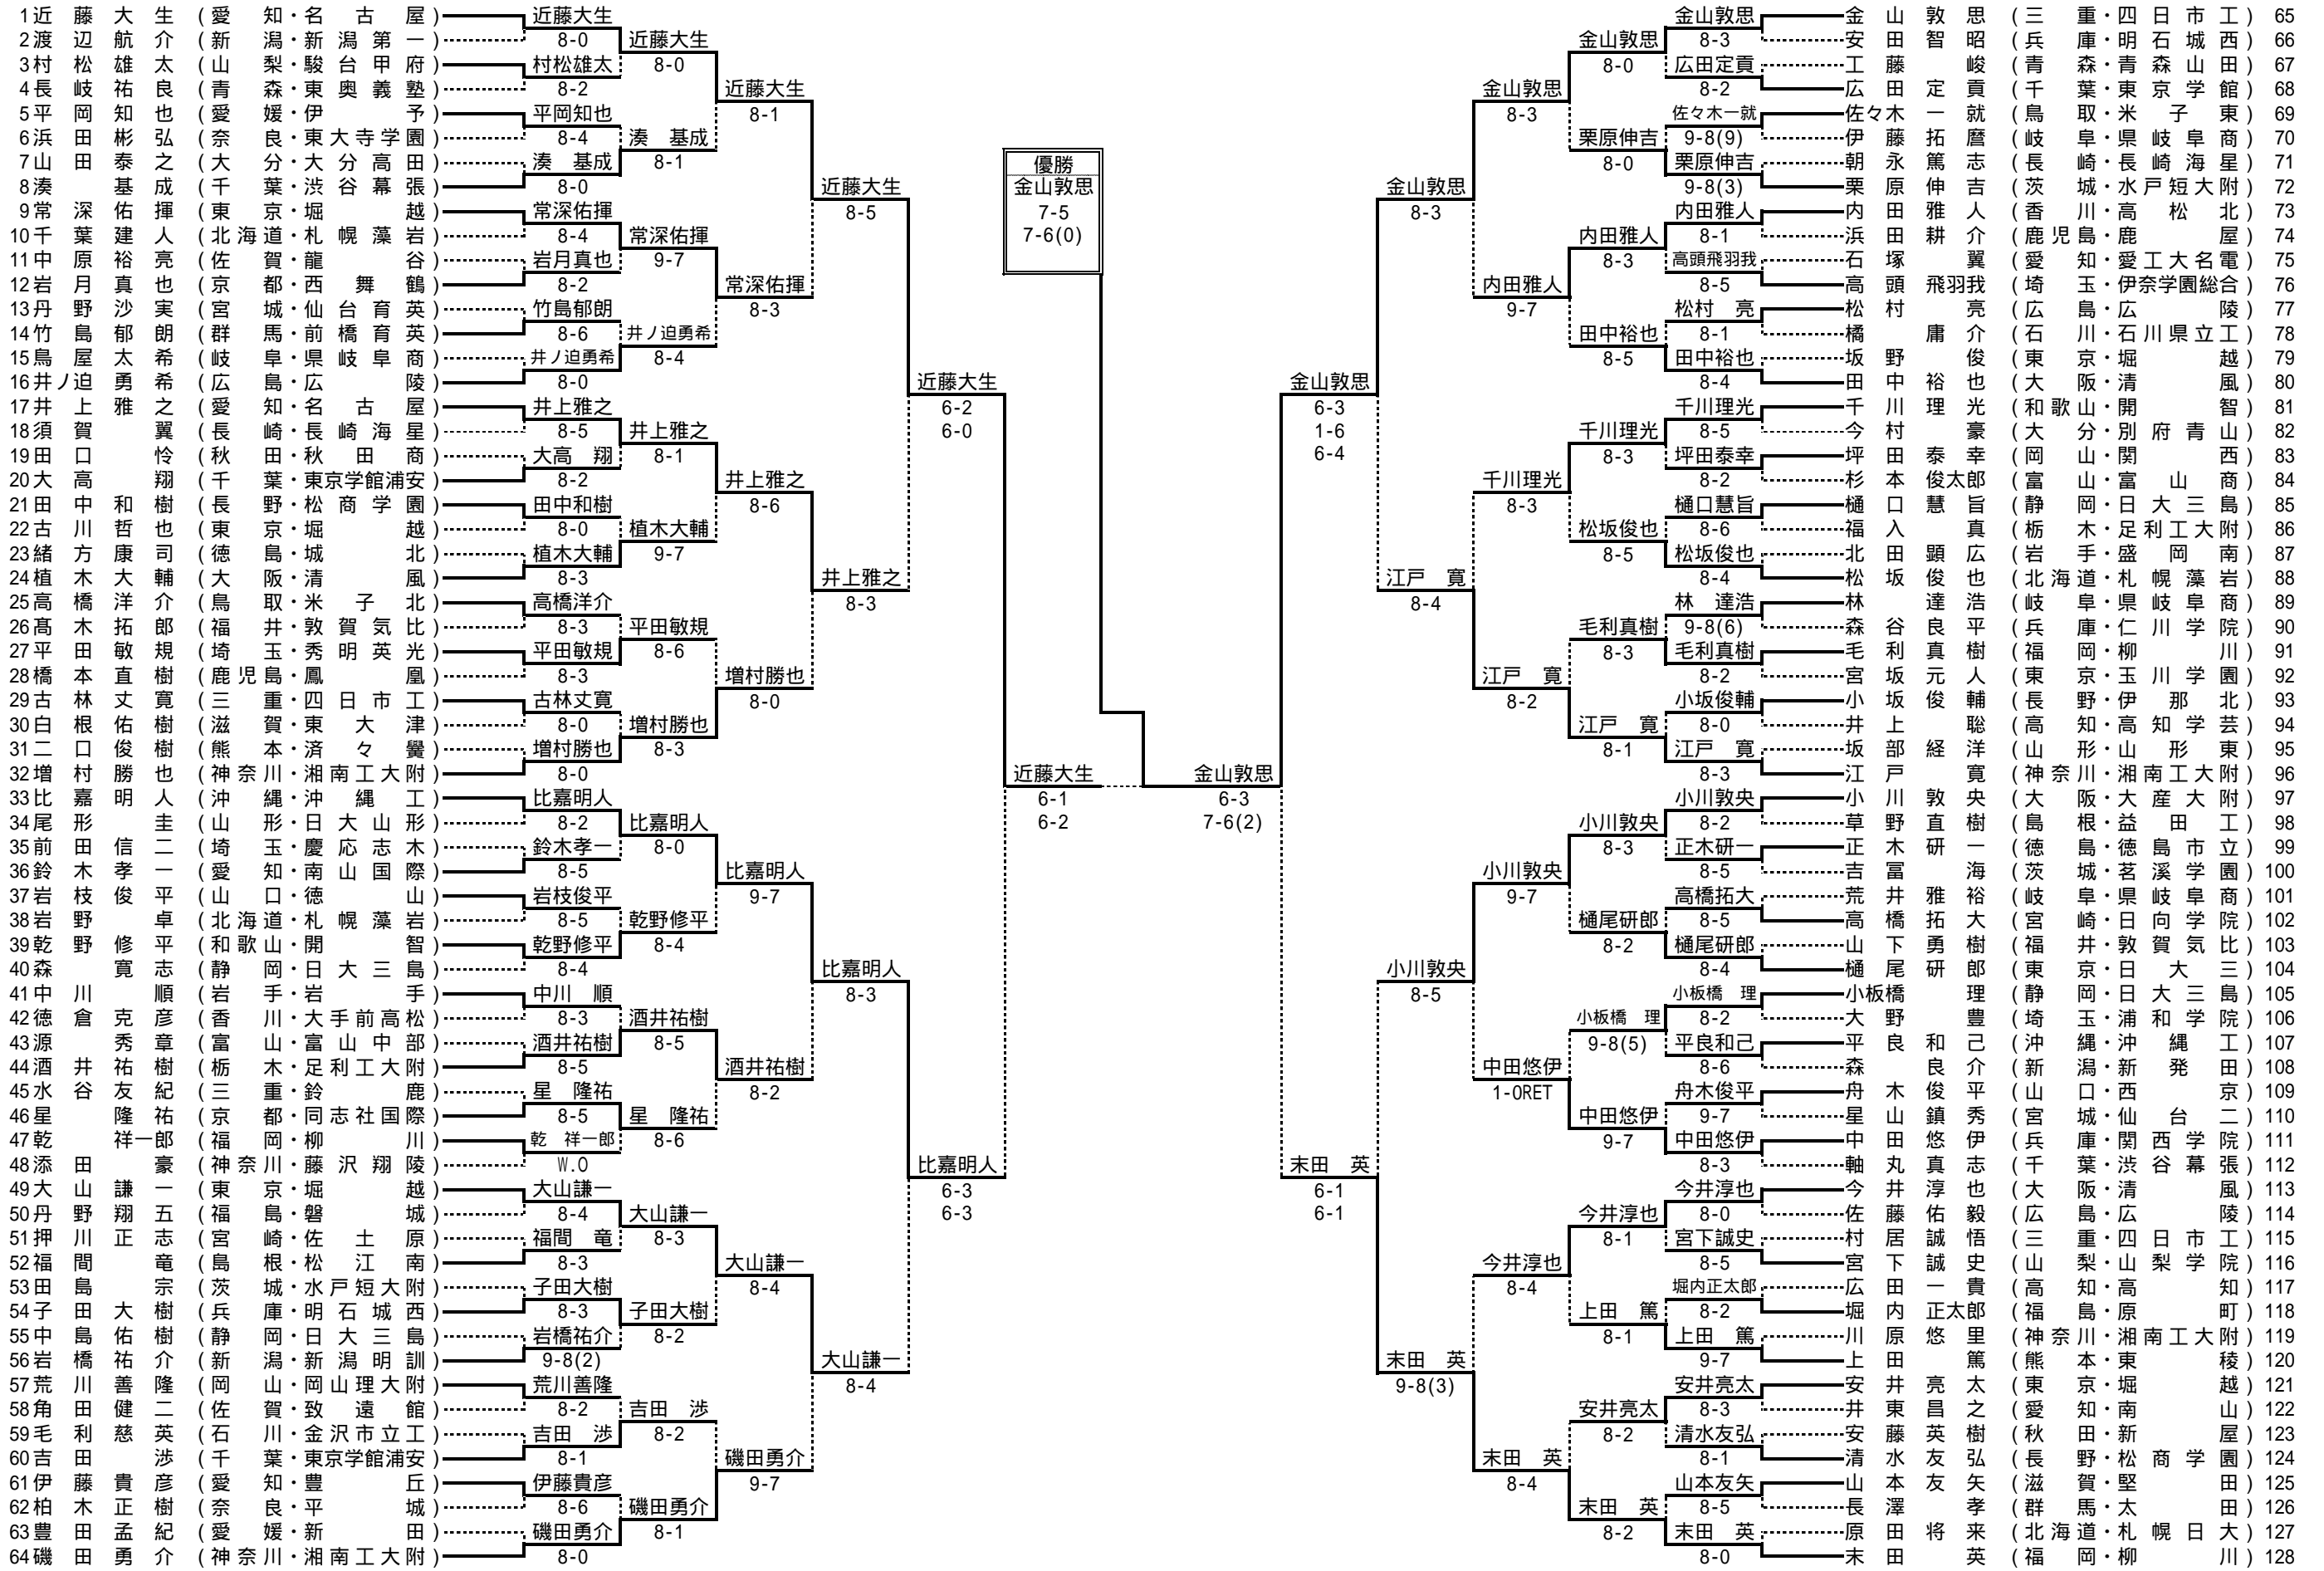

男子シングルス 試合結果